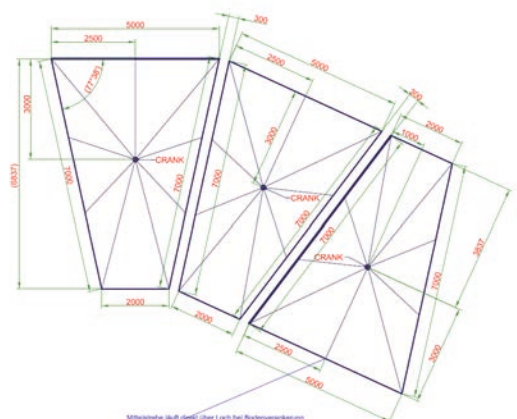

Inspiration

Hotel Alpenhof, Oberstdorf

Drei majestätische Big Ben Freestyle mit individueller Form des Schirmdaches passen sich perfekt der Umgebung und Hotelfassade an und schaffen ein einzigartiges Ambiente auf der Hotelterrasse dieses sehr beliebten Best Western. Dazu haben die Spezialisten von CARAVITA mit dem lokalen Fachpartner vor Ort und dem Hotelier gemeinsam eine Lösung erarbeitet. Seitdem sorgen die robusten Schattenspendler für echtes Wohlfühlambiente bei den Gästen – beim Frühstück, Mittagessen aber auch bei Abendveranstaltungen.

Wir planen Ihren Big Ben Freestyle gerne auf die persönliche Situation vor Ort.