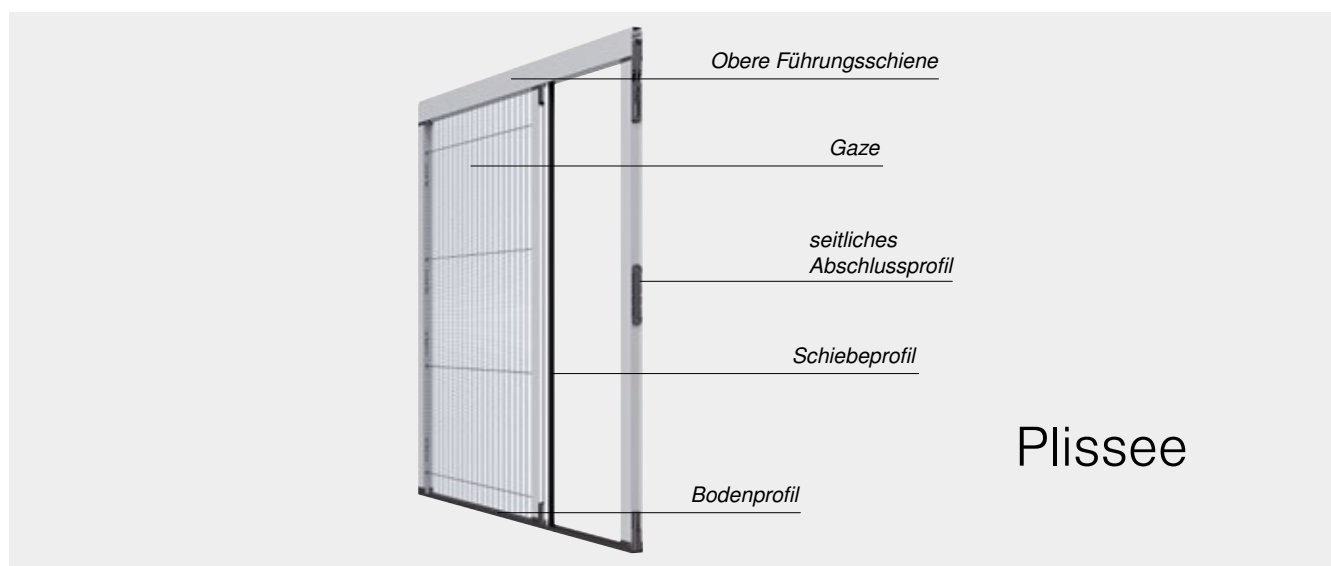

Insekten- und Pollenschutz

Die technischen Details

Max. Breite	2.200 mm
Max. Höhe	2.600 mm
Max. Fläche	5,7 m²
Bedienung	Manuelles Verschieben des Insektenschutz-Plissees
Gaze	Plissiert
Aluminiumteile	Stranggepresst, Oberfläche pulverbeschichtet
Anwendungsbereiche	In der Laibung, auf ebenem Untergrund