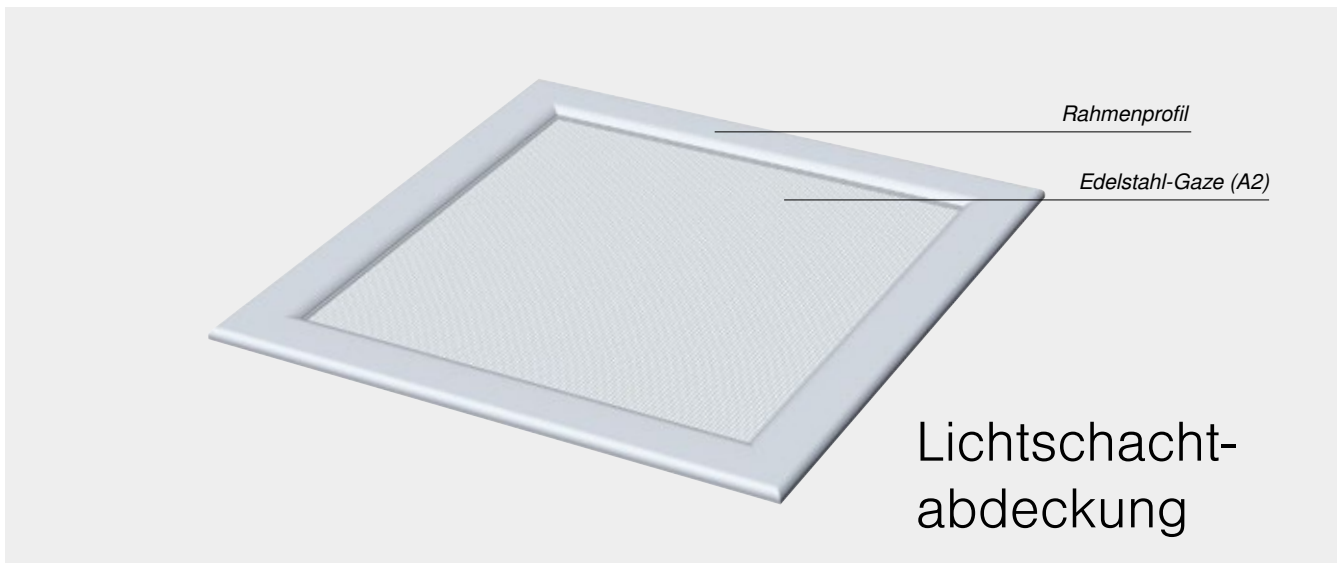

Max. Breite	1.800 mm
Max. Höhe	1.000 mm
Bedienung	Fest montiert auf Gitterrost
Gaze	Edelstahl-Gaze (A2)
Aluminiumteile	Stranggepresst, Oberfläche naturfarben eloxiert
Anwendungsbereiche	Licht- und Lüftungsschächte, auch mit oberhalb des Lichtschachtes endender Fensteröffnung
Montage	Auf dem Rost mit Befestigung durch Kautschukband oder Verschraubung, auch bei unzugänglichen Lichtschächten möglich über Kippdübelmontage