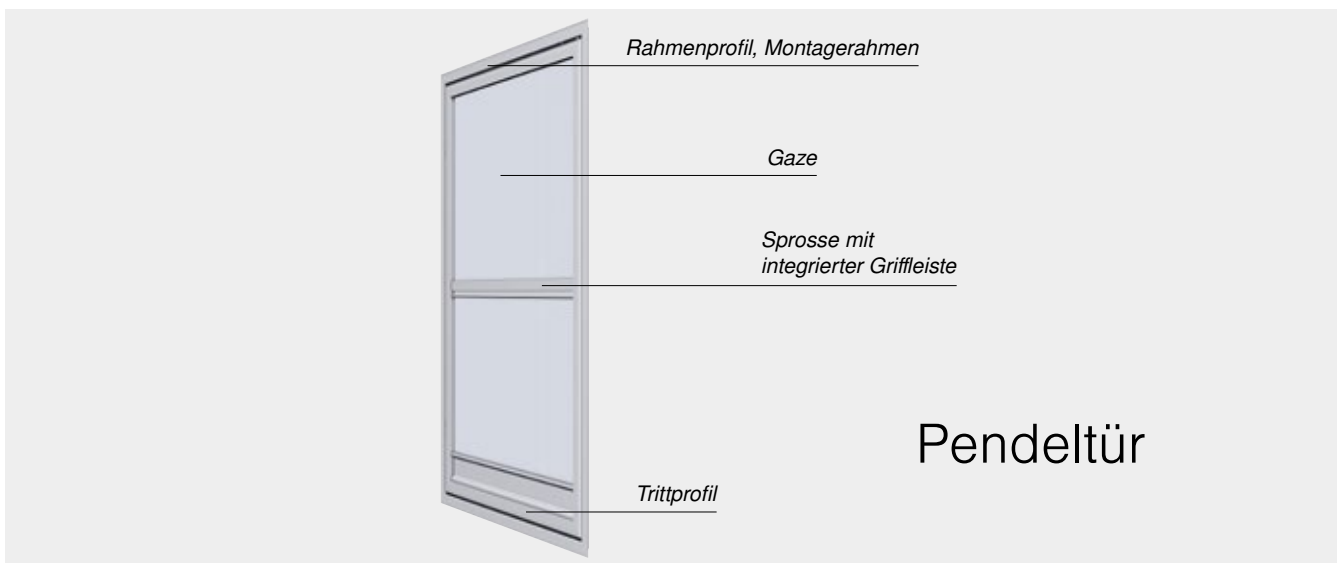

Max. Breite	1.300 mm
Max. Höhe	2.500 mm
Max. Fläche	2,5 m²
Bedienung	Öffnen durch Drehen, Schließen durch Schwingen der Tür
Aluminiumteile	Stranggepresst, Oberfläche pulverbeschichtet
Ausführungen	Einflügelig
Anwendungsbereiche	Durchgänge zu Balkon oder Terrasse, häufig zu öffnende Fenster und Türen
Montage	Montage: mit dreiseitigem oder umlaufendem Montagerahmen