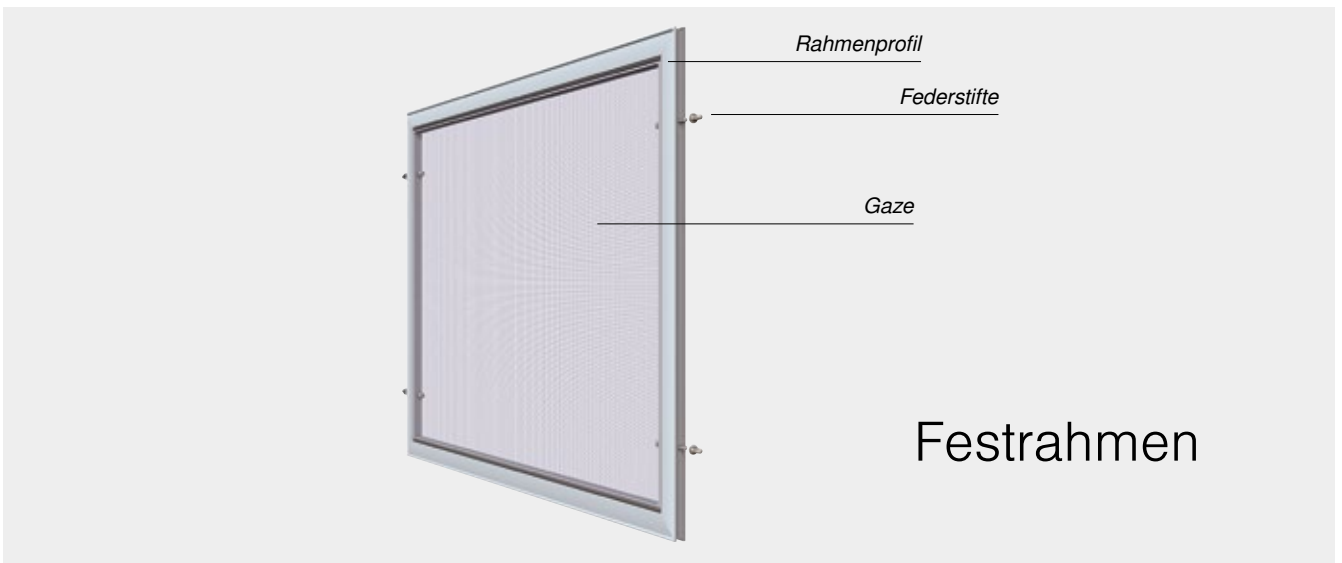

# Die technischen Details

Max. Breite	2.000 mm
Max. Höhe	2.400 mm
Max. Fläche	4,8 m <sup>2</sup>
Bedienung	Manuell durch Griffleiste, Antrieb durch integrierte Federwelle
Gaze	WAREMA VisionAir-Gaze
Aluminiumteile	Stranggepresst, Oberfläche pulverbeschichtet
Anwendungsbereiche	Senkrechte Fenster und Türen, (Dach-)Schrägen und Wohndachfenster
Montage	In der Laibung, für alle Fensterrahmen geeignet, bei Montage auf Fensterrahmen nur für flächenbündige oder flächenversetzte Fenster ohne überstehende Wetterschenkel