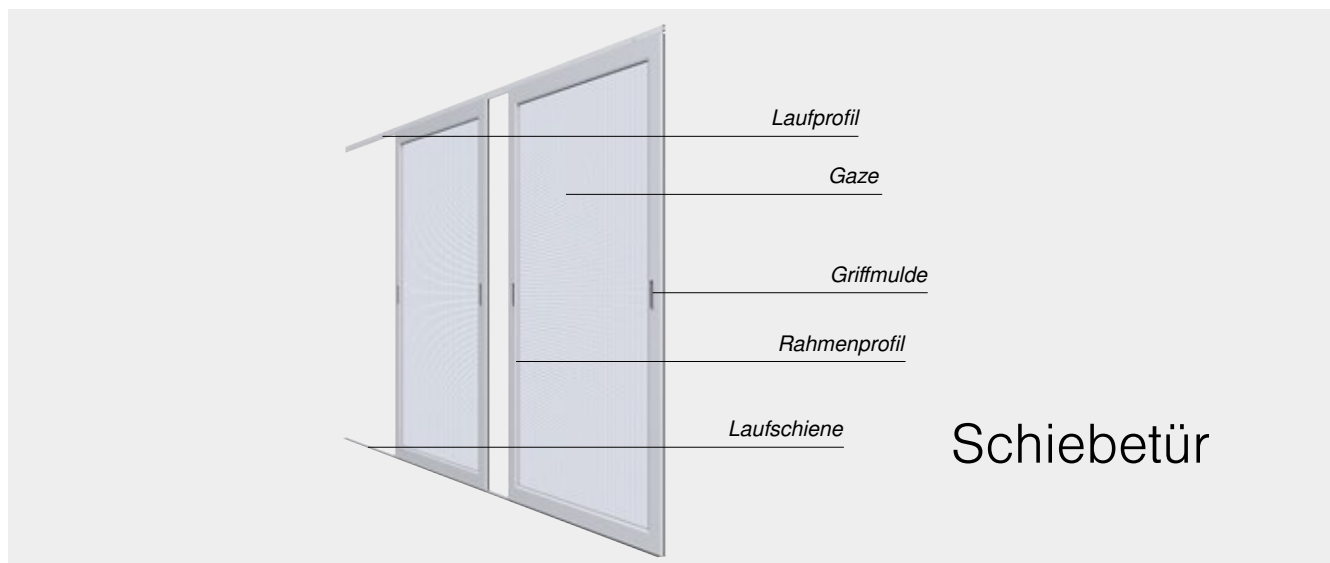

Insekten- und Pollenschutz

Die technischen Details

Max. Breite	2.100 mm/Flügel
Max. Höhe	3.000 mm/Flügel
Max. Fläche	6 m²/Flügel
Bedienung	Manuelles Verschieben der Rahmen
Gaze	WAREMA VisionAir-Gaze, WAREMA VisionAir Pollenschutz-Gaze, WAREMA VisionAir Feinstaub-Gaze, verschleißfeste Gaze, Edelstahl-Gaze
Aluminiumteile	Stranggepresst, Oberfläche pulverbeschichtet
Ausführungen	Ein- oder zweiflügelig
Anwendungsbereiche	Durchgänge zu Wintergarten, Terrasse, Balkon oder Glasfassadenbereiche, ein- oder zweiflügelige Fenster oder Türen
Montage	Mit umlaufendem Montagerahmen auf oder in der Laibung, in Schienen, geführt mittels Boden-, Wand- oder U-Profilen, direkt auf der Wand oder in einer Nische