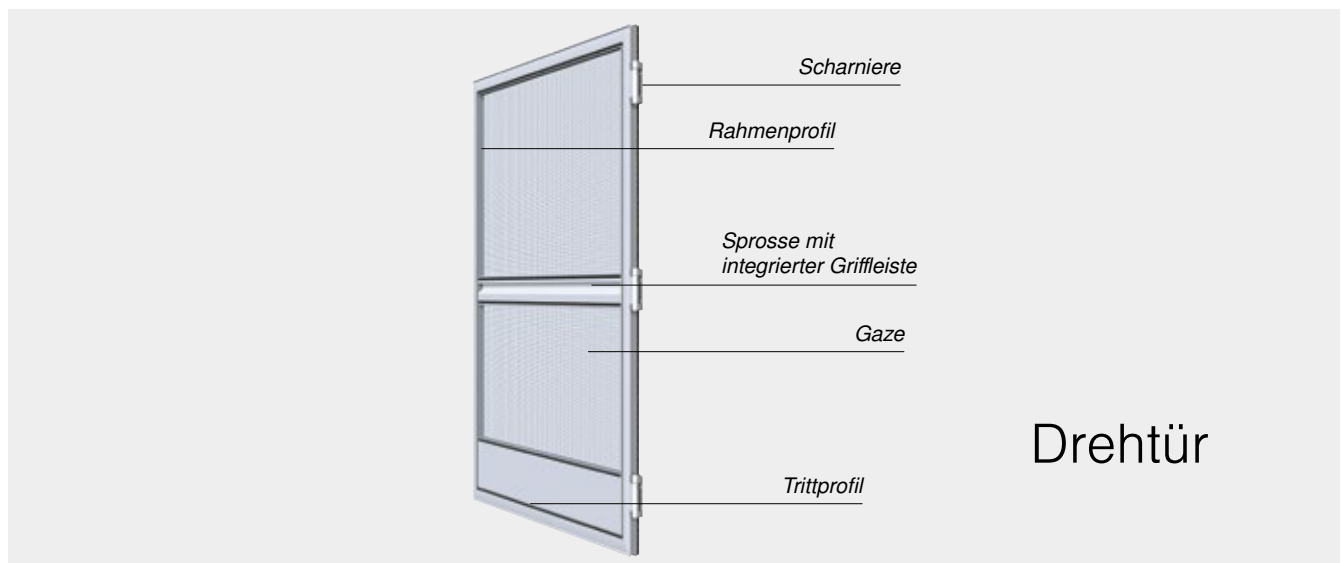

Insekten- und Pollenschutz

Die technischen Details

Max. Breite	1.300 mm/Flügel
Max. Höhe	2.500 mm/Tür-Flügel; 1800 mm/Fenster-Flügel
Max. Fläche	2,5 m²/Flügel
Bedienung	Öffnen durch Drehen, Schließen durch integrierte Schließhilfe und Magnetverschluss
Gaze	WAREMA VisionAir-Gaze, WAREMA VisionAir Pollenschutz-Gaze, WAREMA VisionAir Feinstaub-Gaze, verschleißfeste Gaze, Edelstahl-Gaze
Aluminiumteile	Stranggepresst, Oberfläche pulverbeschichtet
Ausführungen	Ein- oder zweiflügelig
Anwendungsbereiche	Durchgänge zu Balkon oder Terrasse, häufig zu öffnende Fenster und Türen, ein- oder zweiflügelige Fenster und Türen, Sonderformen, für schräge Türaustritte bzw. Fensterbänke
Montage	Mit dreiseitigem oder umlaufendem Montagerahmen, ohne Montagerahmen auf Fenster oder Türrahmen