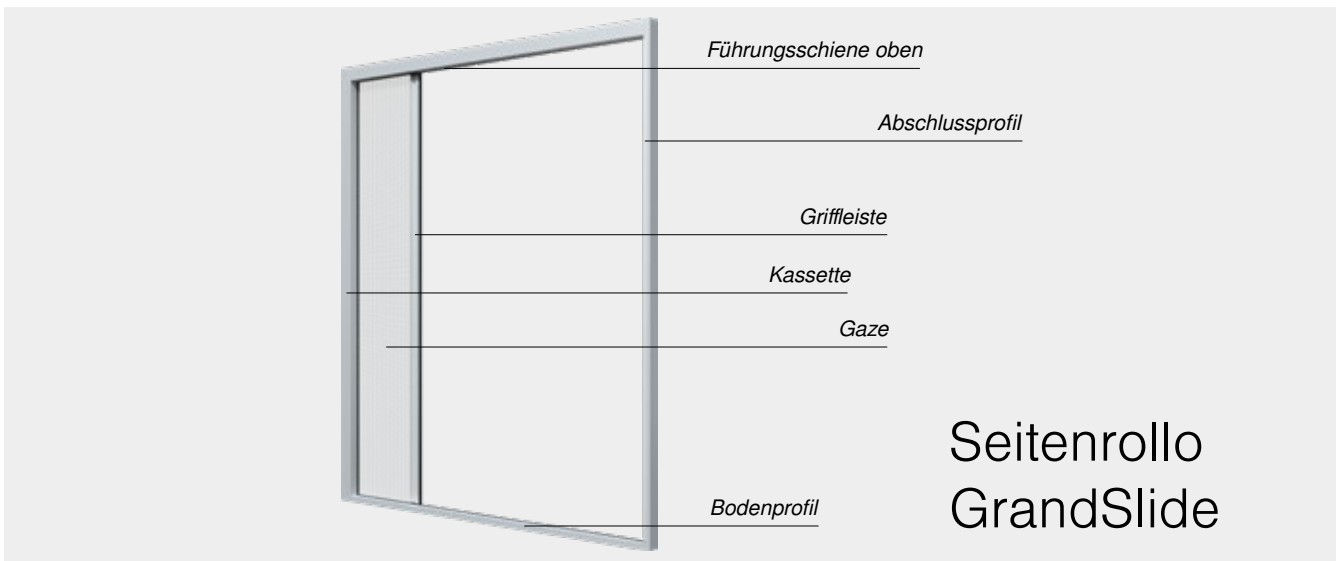

Max. Breite	2.500 mm bzw. 5.000 mm bei zweiflügeligen Anlagen
Max. Höhe	2.800 mm
Max. Fläche	7 m² bzw. 14 m² bei zweiflügeligen Anlagen
Bedienung	Manuell durch Griffleiste
Gaze	WAREMA VisionAir Maxi-Gaze
Aluminiumteile	Stranggepresst, Oberfläche pulverbeschichtet
Ausführungen	Ein- oder zweiflügelig
Anwendungsbereiche	Großflächige Hebe-Schiebe-Anlagen, an der Innenseite bei Glas-Faltwänden, bei zweiflügeligen Anlagen ohne Mittelpfosten
Montage	Innen oder außen