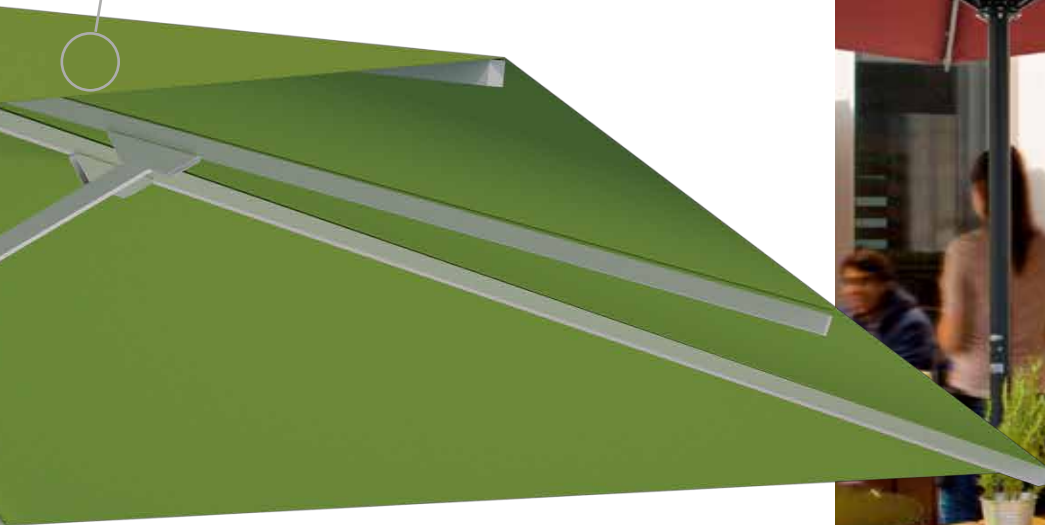

25 m²

*5 Jahre Herstellergarantie gemäß www.caravita.de/garantie

CENTRO

Robuster Gastroschirm

Der Mittelmastschirm Centro ist ein solider Schattenspender für Schirmgrößen bis zu 5 m Spannweite. Bestens geeignet in Biergärten und auf Terrassen in der Gastronomie.

Streben

Double-Layer-Powerstreben
30 x 15 x 2 mm mit Innen-
verstärkung

Gestänge

Freie Auswahl aus über
200 RAL-Farben

Bezug

Premium Schirmtuch in mehr als 150 Farben. 100% Acryl, lichtecht und wetterfest

Mast