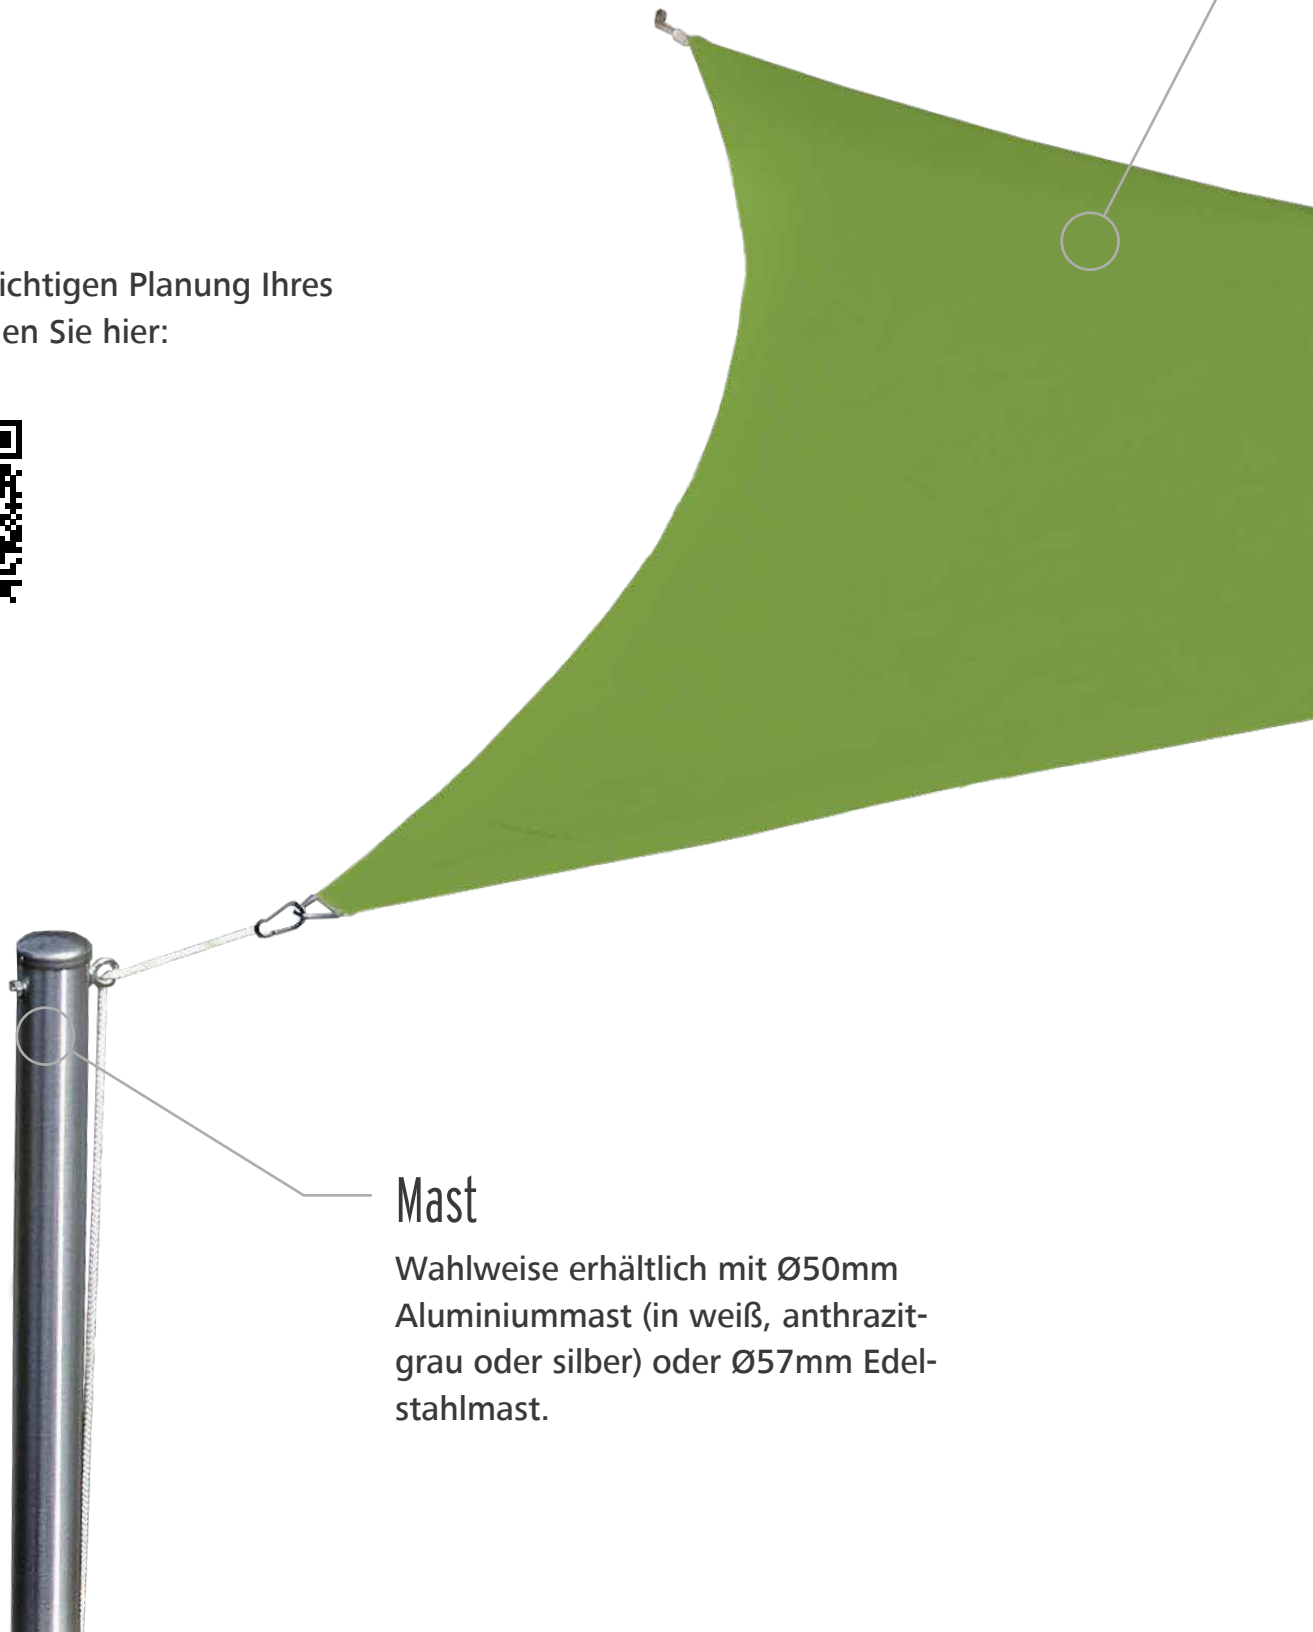

Max. Größe

5 x 4 m

Max. Schatten

20 m²

Min. Größe

3 x 2 x 2 m

Max. Größe

5 x 4 x 4 m

Max. Schatten

18 m²

SUMMERDAY Flexibles Sonnensegel

Unter dem Schutz des Summerday Segels können Sie die schönsten Tage des Jahres noch intensiver genießen. Relaxen und verweilen Sie ganz einfach an Ihrem ganz persönlichen Lieblingsplatz. Das Summerday zeichnet sich durch einen unkomplizierten Aufbau und hohe Qualität in der Verarbeitung aus. Es ist in einer Vielzahl an gängigen Größen und Formen erhältlich.

Tipps zur richtigen Planung Ihres Segels finden Sie hier:

Mast

Wahlweise erhältlich mit Ø50mm Aluminiummast (in weiß, anthrazitgrau oder silber) oder Ø57mm Edelstahlmast.

Tuch

Premium Segeltuch in mehr als 150 Farben. 100% Acryl, lichteht und wetterfest oder wasserdurchlässiges Tentmesh HDPE Netzgewebe in 21 Farben.