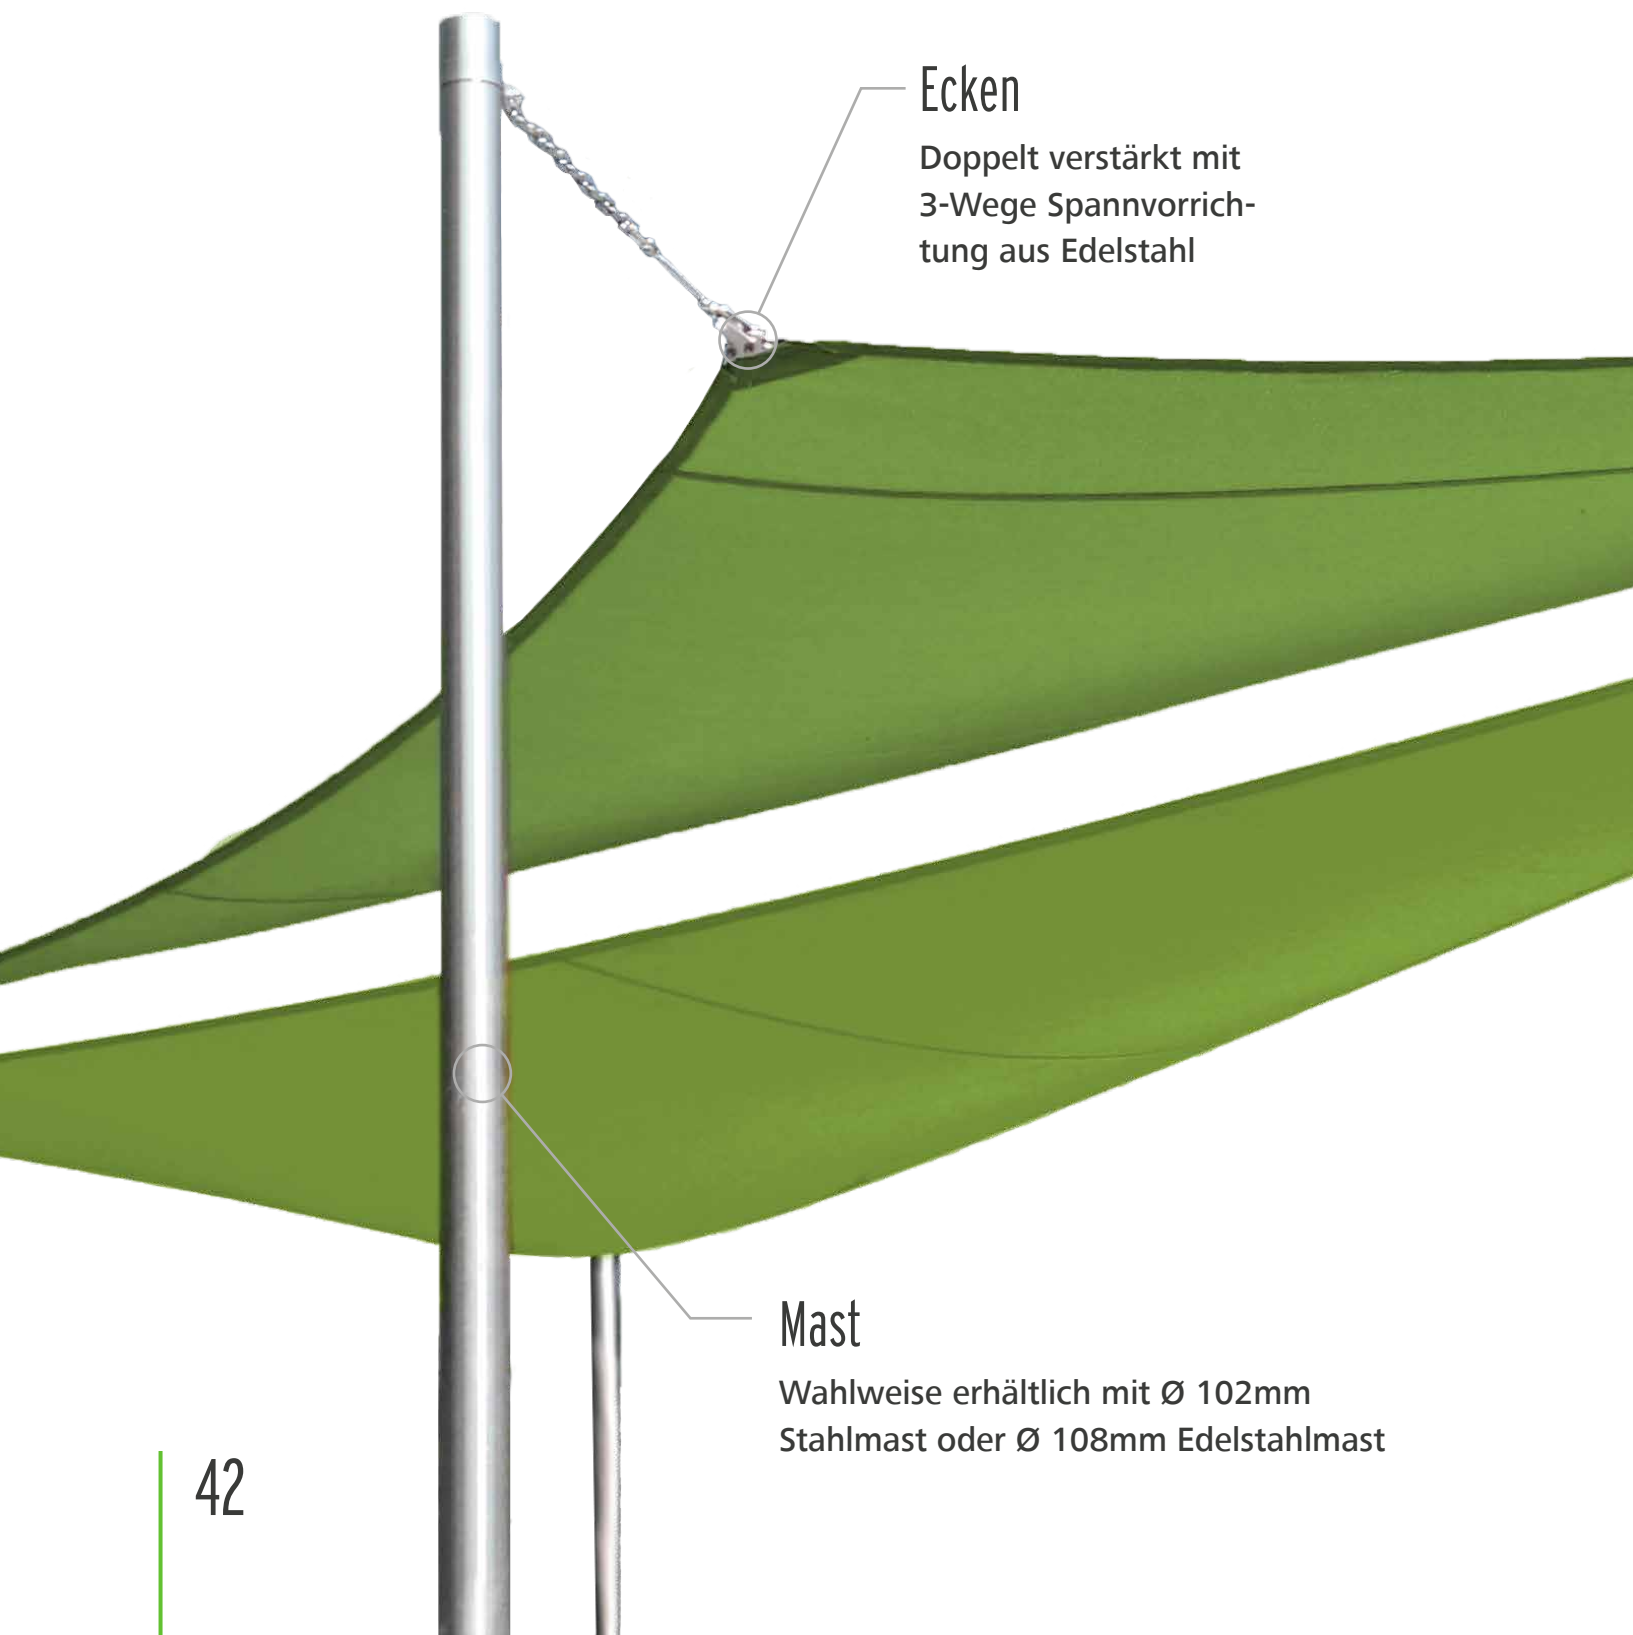

Tipps zur richtigen Planung Ihres Segels finden Sie hier:

Mast

Wahlweise erhältlich mit Ø50mm Aluminiummast (in weiß, anthrazitgrau oder silber) oder Ø57mm Edelstahlmast.

Tuch

Premium Segeltuch in mehr als 150 Farben. 100% Acryl, lichteht und wetterfest oder wasserdurchlässiges Tentmesh HDPE Netzgewebe in 21 Farben.

Ihre Vorteile

- Leicht und mobil
- Verstärkte Ecken

ALL SEASON

Sonnensegel für jedes Wetter

Individuelle Konstruktion

Max. Größe
75 m²

ALL SEASON Sonnensegel für jedes Wetter

Das dauerhaft installierte Sonnensegel All Season spendet die ganze Saison angenehmen Schatten. Dank der robusten Konstruktion ist es auch für große Flächen hervorragend geeignet. Das sturmsichere Segel bietet hervorragenden Wind- und Wetterschutz und wird in Form, Farbe und Größe individuell nach Kundenwunsch gefertigt.