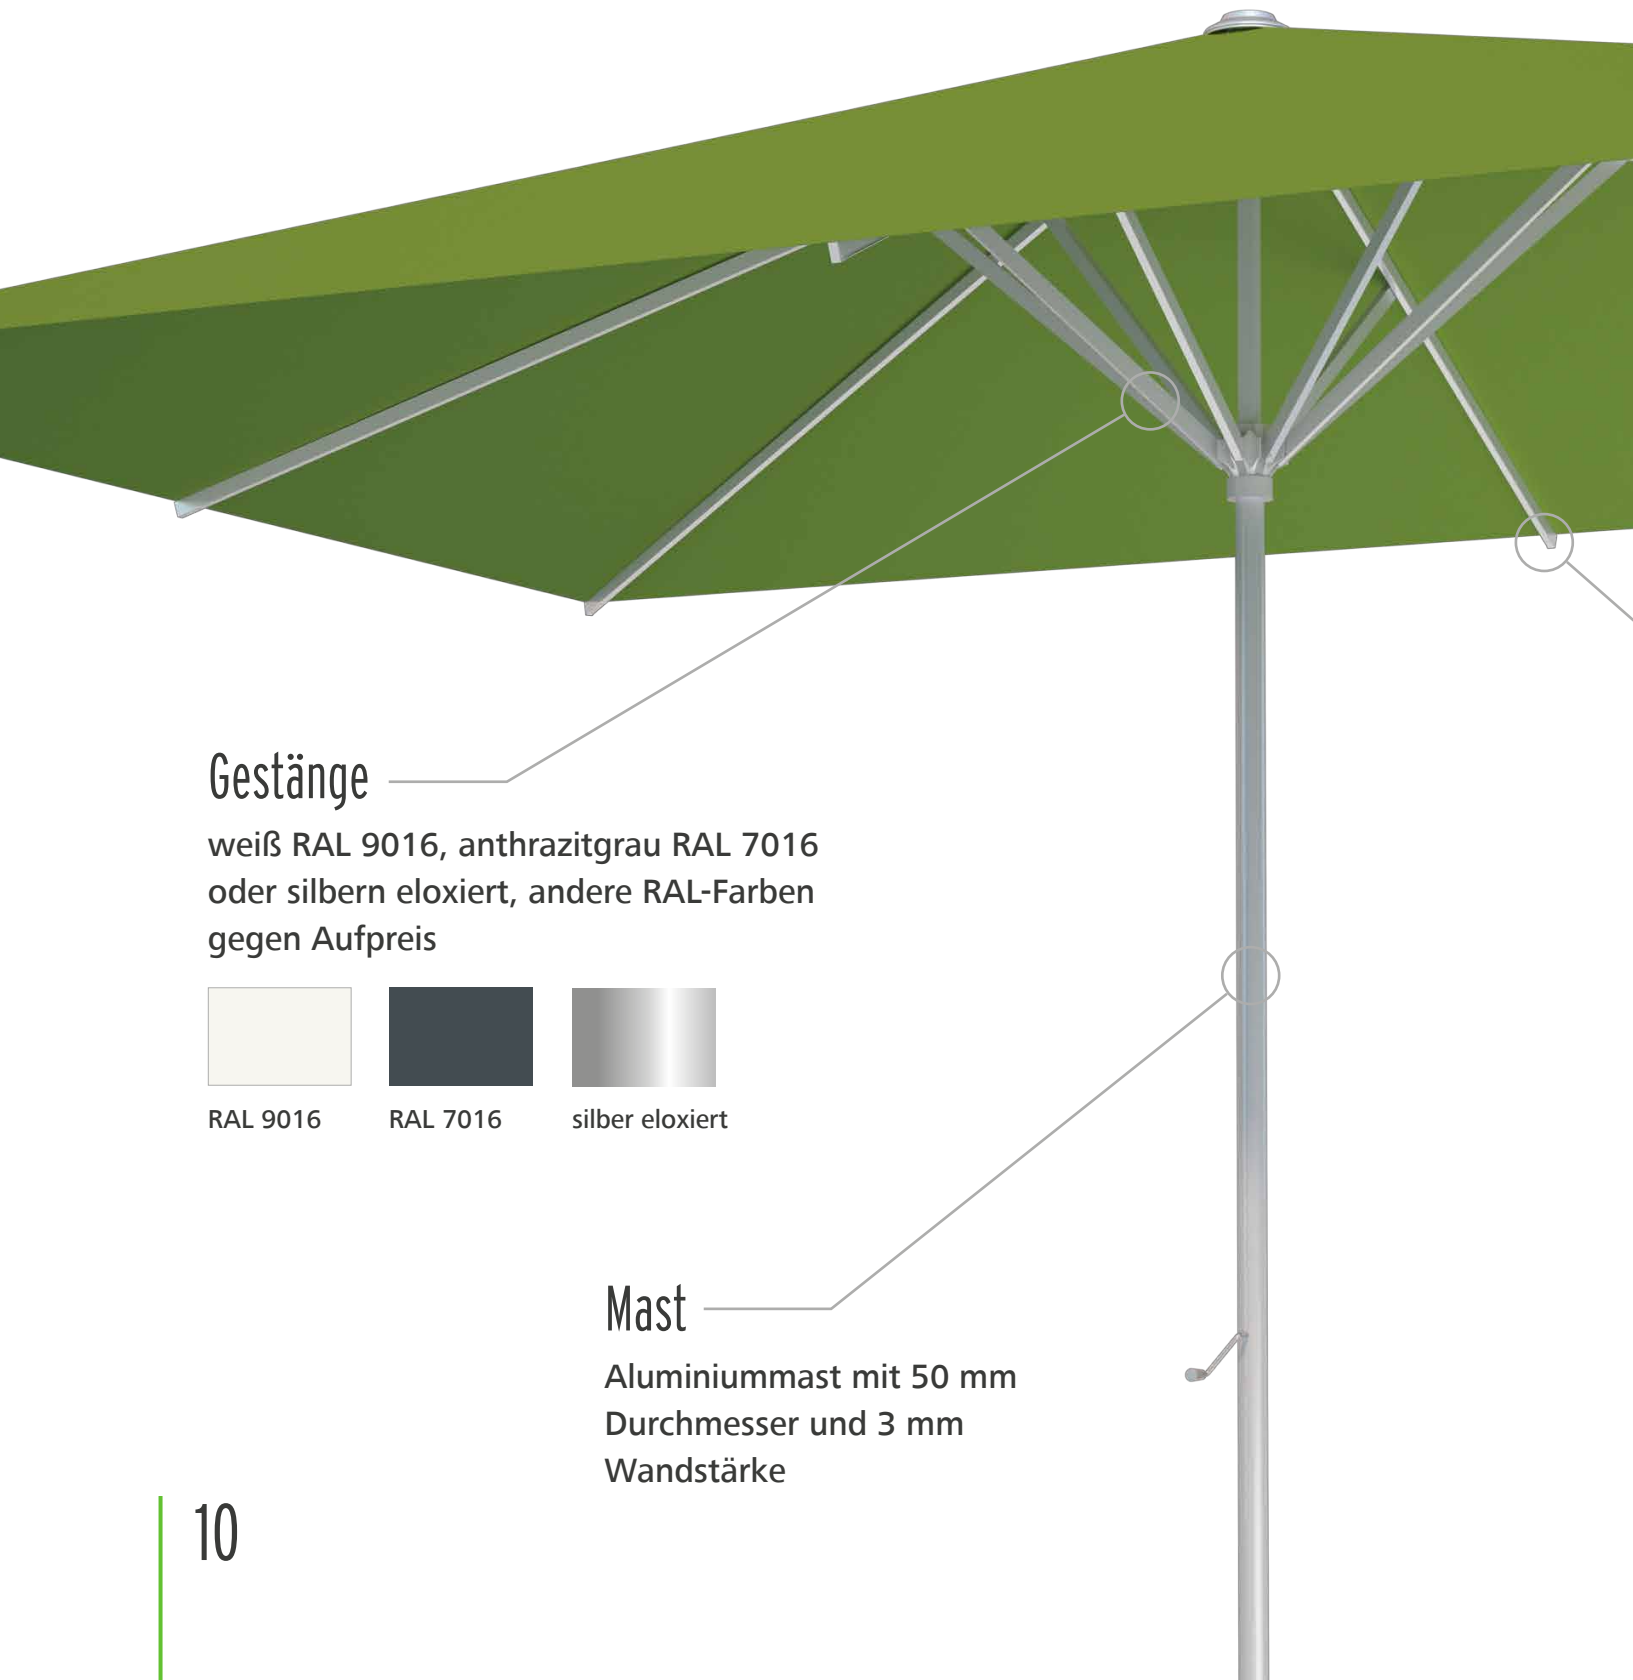

Bezug

Premium Schirmtuch in mehr als 150 Farben. 100% Acryl, lichtecht und wetterfest

Streben

Streben aus Aluminium oder Holz

Ihre Vorteile

- Leicht und mobil
- Unkomplizierte Seilzugtechnik
- Wahlweise mit Gestell und Mast aus Aluminium oder Holz erhältlich

SAMARA

Funktionaler Sonnenschirm
mit Kurbelmechanismus

5 JAHRE
GARANTIE*

Min. Größe
2,5 x 2,5 m

Max. Größe
4 x 4 m

Max. Schatten
16 m²

Min. Größe
2 x 3 m

Max. Größe
3,5 x 4,5 m

Max. Schatten
16 m²

Min. Größe
Ø 2,5 m

Max. Größe
Ø 5 m

Max. Schatten
20 m²

*5 Jahre Herstellergarantie gemäß www.caravita.de/garantie

SAMARA

Funktionaler Sonnenschirm mit Kurbelmechanismus

Kinderleicht entfaltet der Schattenspender mit seiner leichtgängigen Kurbelmechanik seine wahre Größe und heißt seine Gäste herzlich willkommen. Samara dosiert heiße Sonnenstrahlen am Tag und sorgt am Abend für angenehme Temperaturen unter dem Schirm. Selbst in seiner größten Ausführung lässt sich der optisch leichte Sonnenschirm verblüffend einfach bedienen.

Premium Schirmtuch in mehr als 150 Farben. 100% Acryl, lichtecht und wetterfest

Streben

Double-Layer-Powerstreben
30 x 15 x 2 mm mit Innen-
verstärkung

Ihre Vorteile

- Schließt über Tisch und Terrassen-Möbel dank Teleskopmechanik
- Leichtgängige und zuverlässige Kurbelmechanik
- Optional mit Winddach und mobiler LED-Beleuchtung (inkl. Powerbank) erhältlich