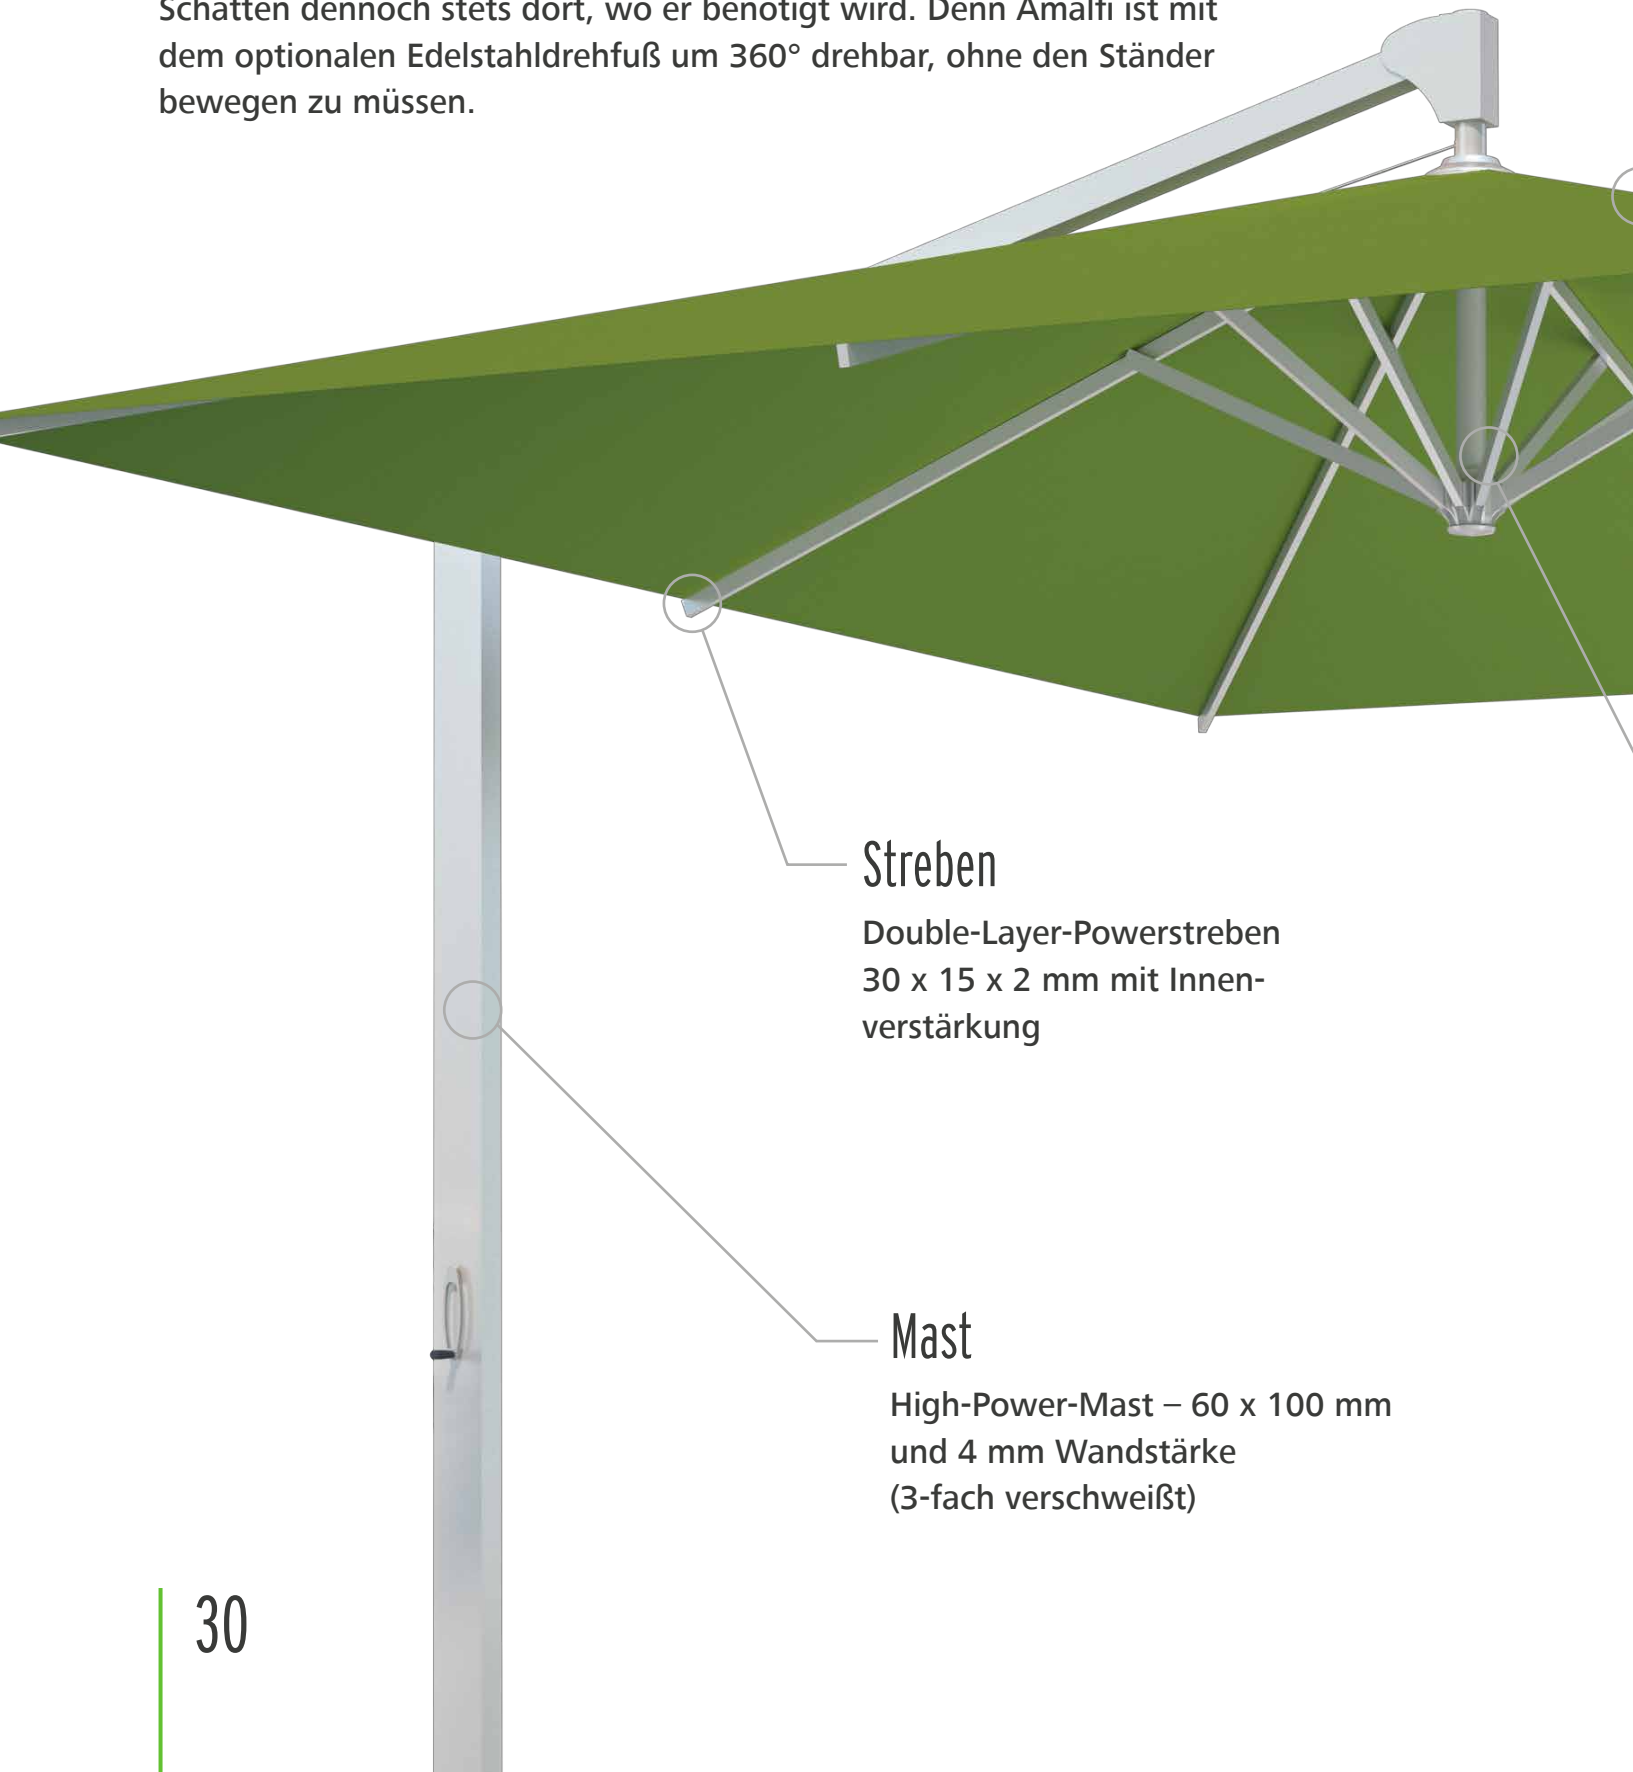

Ø 2,5 m

Max. Größe

Ø 4 m

Max. Schatten

12 m²

*5 Jahre Herstellergarantie gemäß www.caravita.de/garantie

AMALFI

Eleganter Ampelschirm

Frei und scheinbar schwerelos schwebt das Schirmdach von Amalfi. Der Mast des Sonnenschirms steht seitlich und schafft so viel Freiraum für Tische und Stühle. Wandert die Sonne im Laufe des Tages, so bleibt der Schatten dennoch stets dort, wo er benötigt wird. Denn Amalfi ist mit dem optionalen Edelstahldrehfuß um 360° drehbar, ohne den Ständer bewegen zu müssen.

Streben

Double-Layer-Powerstreben
30 x 15 x 2 mm mit Innen-
verstärkung

Mast

High-Power-Mast – 60 x 100 mm
und 4 mm Wandstärke
(3-fach verschweißt)

Bezug

Premium Schirmtuch in mehr als 150 Farben. 100% Acryl, lichtecht und wetterfest