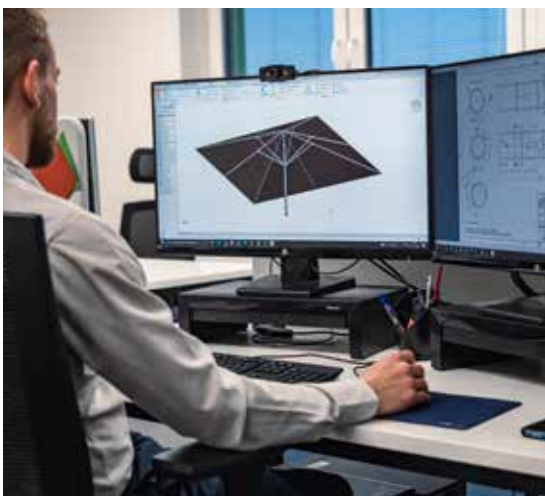

02 Bestelleingang bei CARAVITA

Unsere Techniker prüfen die Bestellung Ihres Fachpartners und erzeugen einen Fertigungsauftrag im Produktionssystem. Den Liefertermin bestätigen wir Ihrem Fachpartner, damit er die Montage bei Ihnen vor Ort bereits frühzeitig einplanen kann.