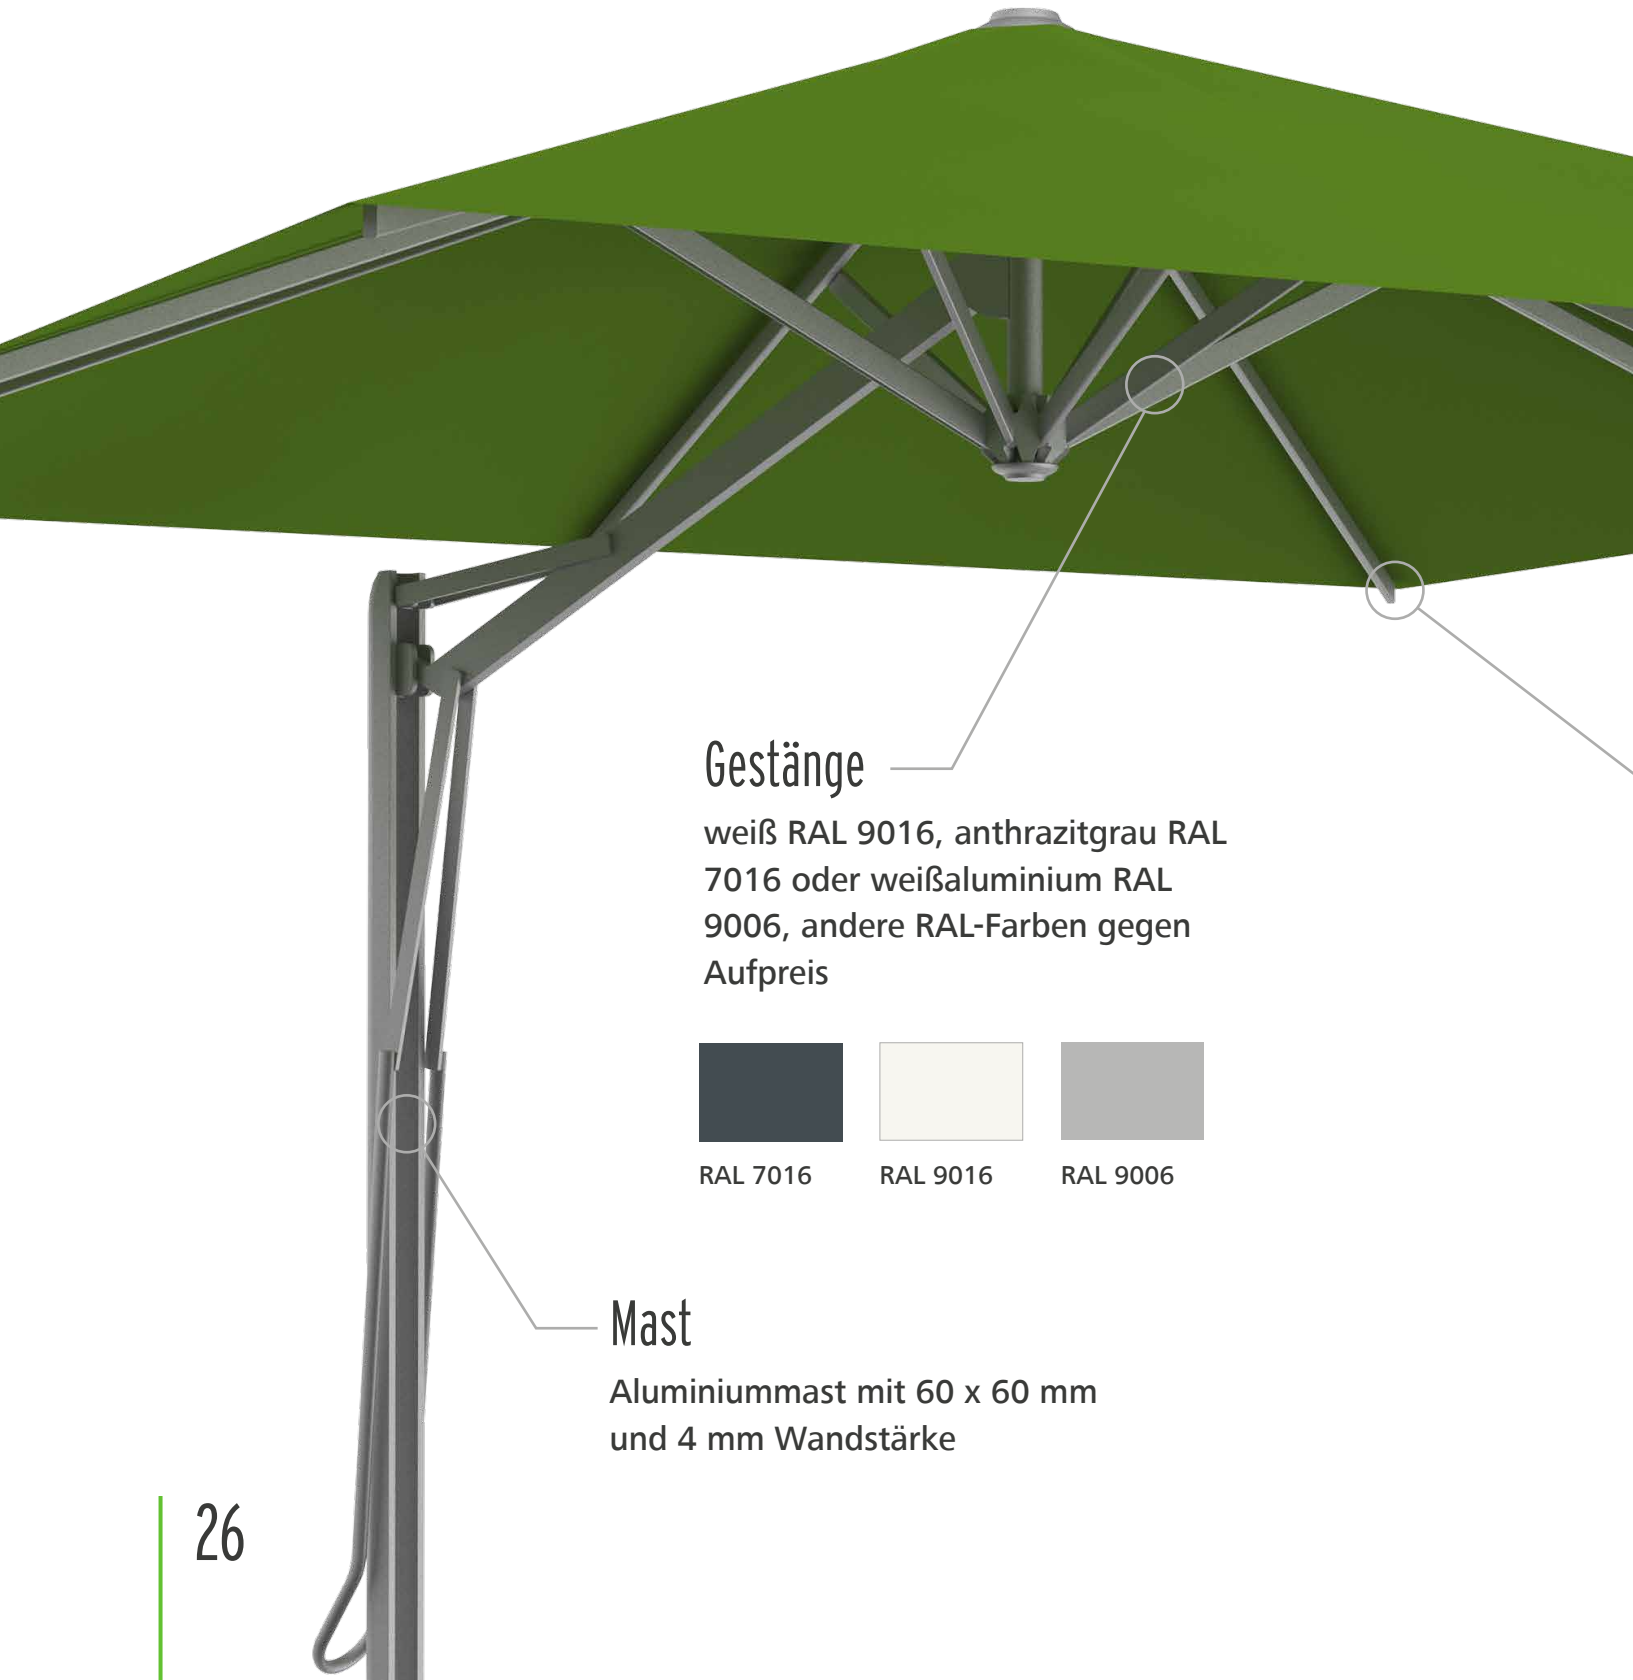

Ihre Vorteile

- Schließt über Tisch und Terrassen-Möbel dank Teleskopmechanik
- Extreme Windstabilität durch Mast und Gestell aus massivem Aluminium
- Optionale Extras: Funkmotor, Heizstrahler, LED-Beleuchtung und mehr
- Als Variante Freestyle mit versetztem Mast und freier Form des Schirmdaches erhältlich

BELVEDERE

Ampelschirm mit Easy-
Flap-System

5 JAHRE
GARANTIE*

Min. Größe
2,5 x 2,5 m

Max. Größe
3 x 3 m

Max. Schatten
9 m²

Min. Größe
Ø 3,5 m

Max. Größe
Ø 4 m

Max. Schatten
12 m²

*5 Jahre Herstellergarantie gemäß www.caravita.de/garantie

BELVEDERE

Ampelschirm mit Easy-Flap-System

Belvedere ist der wahrscheinlich schnellste Sonnenschirm der Welt. Dank der smarten Easy-Flap-Technologie spannt sich sein Dach in Sekunden! Geschlossen steht er aufrecht und platzsparend wie ein Mittelmastschirm – geöffnet verwandelt er sich zu einem Ampelschirm mit optimaler Raumnutzung und einzigartigem Design.

Premium Schirmtuch in mehr als 150 Farben. 100% Acryl, lichtecht und wetterfest

Streben

Double-Layer-Powerstreben
30 x 15 x 2 mm mit Innen-
verstärkung

Ihre Vorteile

- Easy-Flap-System zum Öffnen in wenigen Sekunden
- Mehr Komfort durch 360° drehbaren Edelstahldrehfuß (optional)
- Einzigartiger Look und hochwertige Bauteile