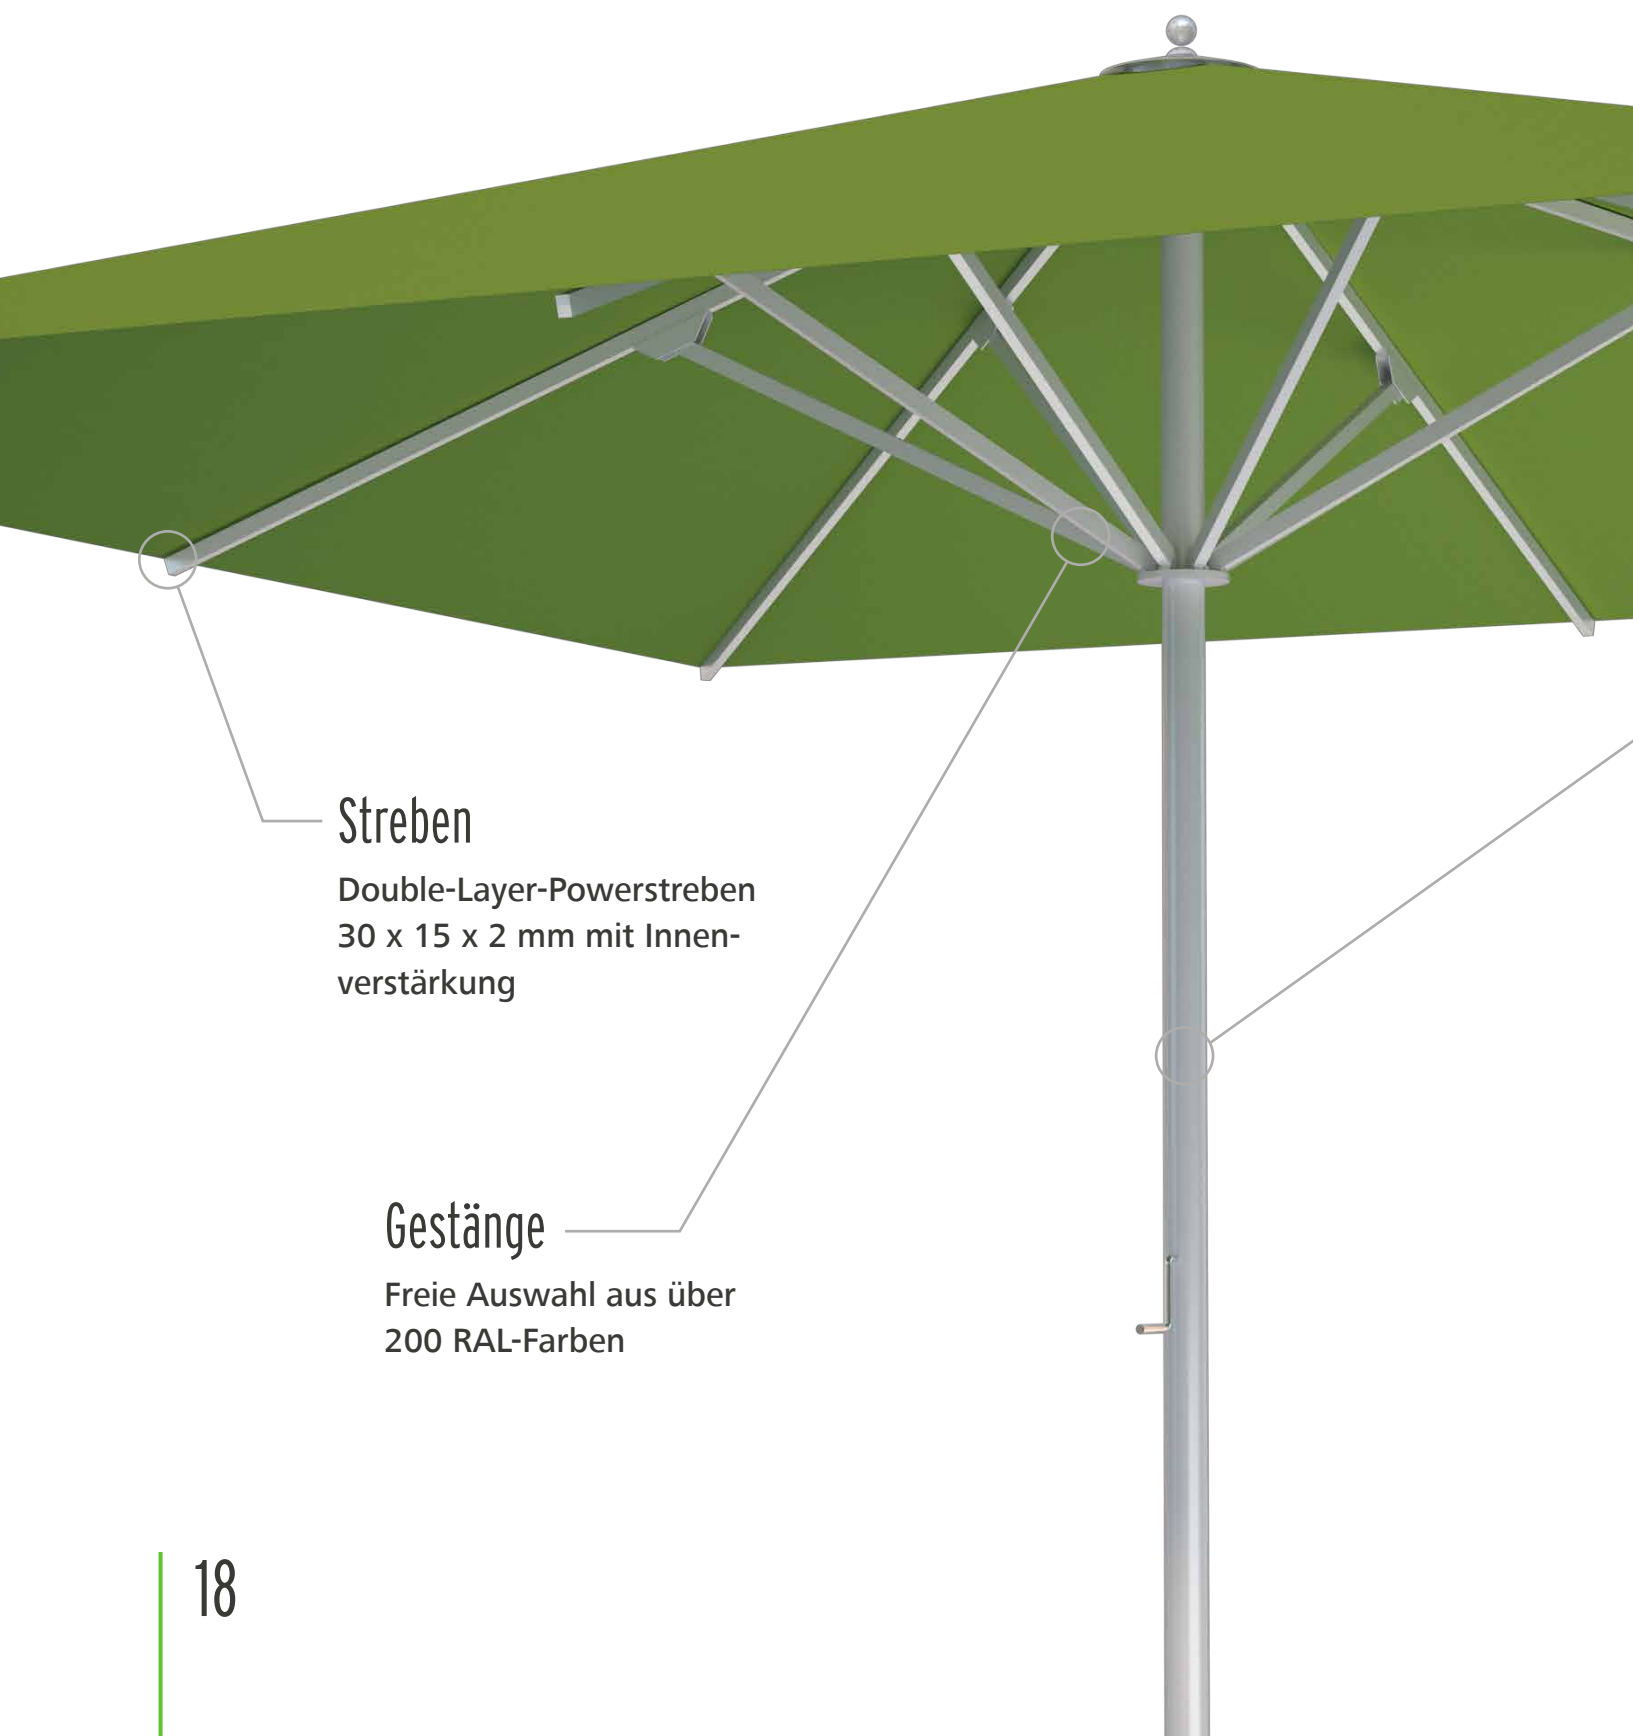

PRIMUS

Funktionaler Sonnenschirm mit Seilzug

Einfach flink – Primus besticht durch sein schnelles Handling und die unkomplizierte Seilzug-Technik. Das macht den Schirm leicht und mobil. Bei Marktständen, Verkaufs- und Informationsveranstaltungen ist soviel Beweglichkeit ein Muss, zuhause auf der Terrasse eine angenehme Eigenschaft. Primus ist mit Gestell aus Aluminium und als Modell Primus Wood mit Gestell aus massiven Eschenholz verfügbar.

Bezug

Premium Schirmtuch in mehr als 150 Farben. 100% Acryl, lichtecht und wetterfest

Mast

Aluminiummast mit 50 mm Durchmesser und 3 mm Wandstärke

Ihre Vorteile

- Schließt über Tisch und Terrassen-Möbel dank Teleskopmechanik
- Easy-Lift-Schiebesystem zum schnellen Öffnen und Schließen mit nur einer Hand
- Optional mit Winddach und mobiler LED-Beleuchtung (inkl. Powerbank) erhältlich

CENTRO

Robuster Gastroschirm

5 JAHRE
GARANTIE*

Min. Größe

3 x 3 m

Max. Größe

5 x 5 m

Max. Schatten

25 m²

*5 Jahre Herstellergarantie gemäß www.caravita.de/garantie

CENTRO

Robuster Gastroschirm

Der Mittelmastschirm Centro ist ein solider Schattenspender für Schirmgrößen bis zu 5 m Spannweite. Bestens geeignet in Biergärten und auf Terrassen in der Gastronomie.