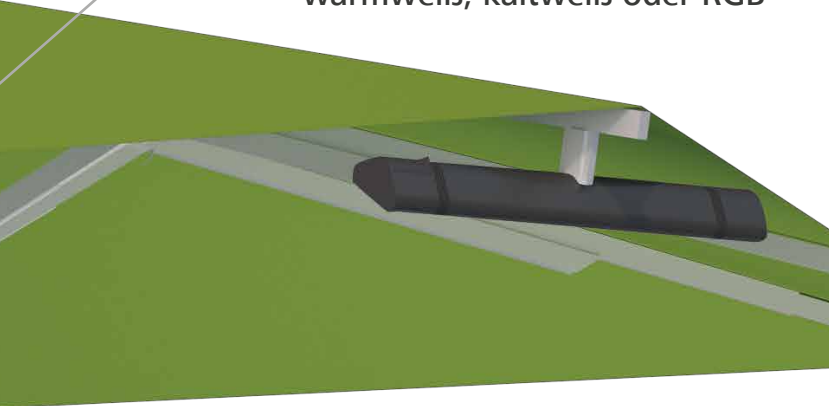

Bezug

Premium Schirmtuch in mehr als 150 Farben. 100% Acryl, lichtecht und wetterfest

LED Beleuchtung

Dimmbare Lichtleisten in warmweiß, kaltweiß oder RGB

Mast

Aluminiummast mit 84 mm Durchmesser und 5 mm Wandstärke

Ihre Vorteile

- Schließt über Tisch und Terrassen-Möbel dank Teleskopmechanik
- Extreme Windstabilität durch Mast und Gestell aus massivem Aluminium
- Optionale Extras: Funkmotor, Heizstrahler, LED-Beleuchtung und mehr
- Als Variante Freestyle mit versetztem Mast und freier Form des Schirmdaches erhältlich