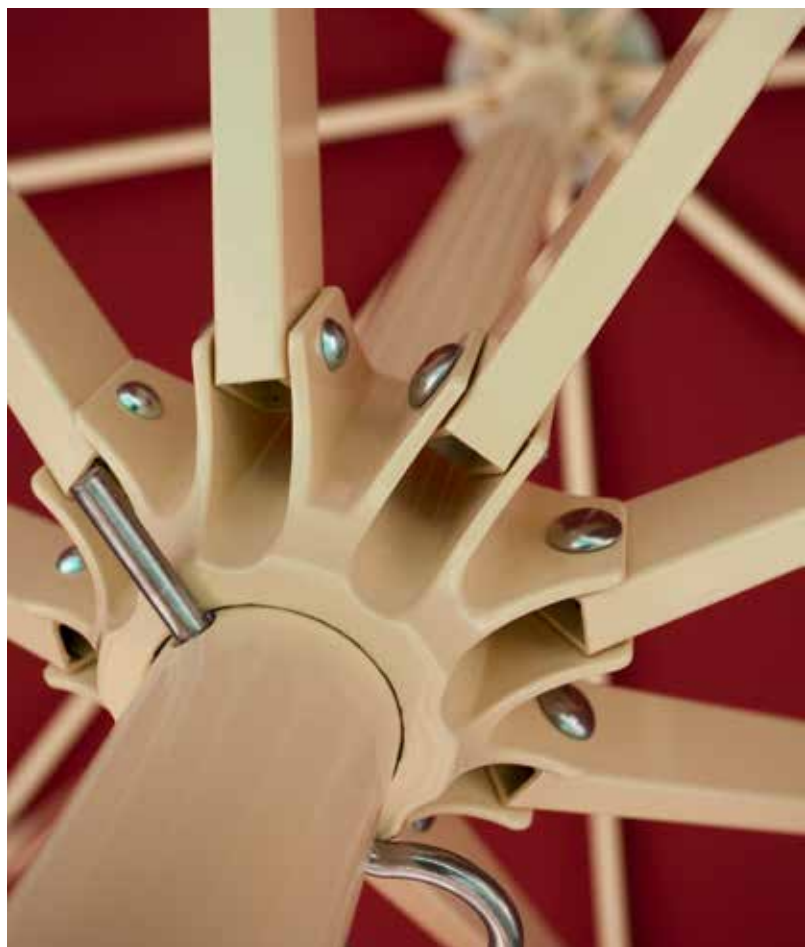

Bezug

Premium Schirmtuch in mehr als 150 Farben. 100% Acryl, lichtecht und wetterfest

Streben

Streben aus Aluminium oder Holz

Ihre Vorteile

- Leicht und mobil
- Unkomplizierte Seilzugtechnik
- Wahlweise mit Gestell und Mast aus Aluminium oder Holz erhältlich