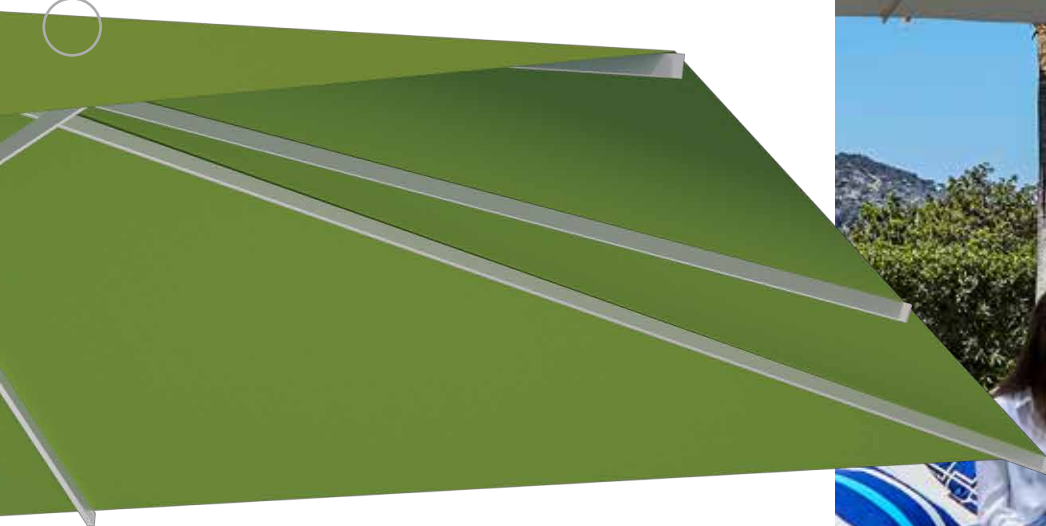

Bezug

Premium Schirmtuch in mehr als 150 Farben. 100% Acryl, lichtecht und wetterfest