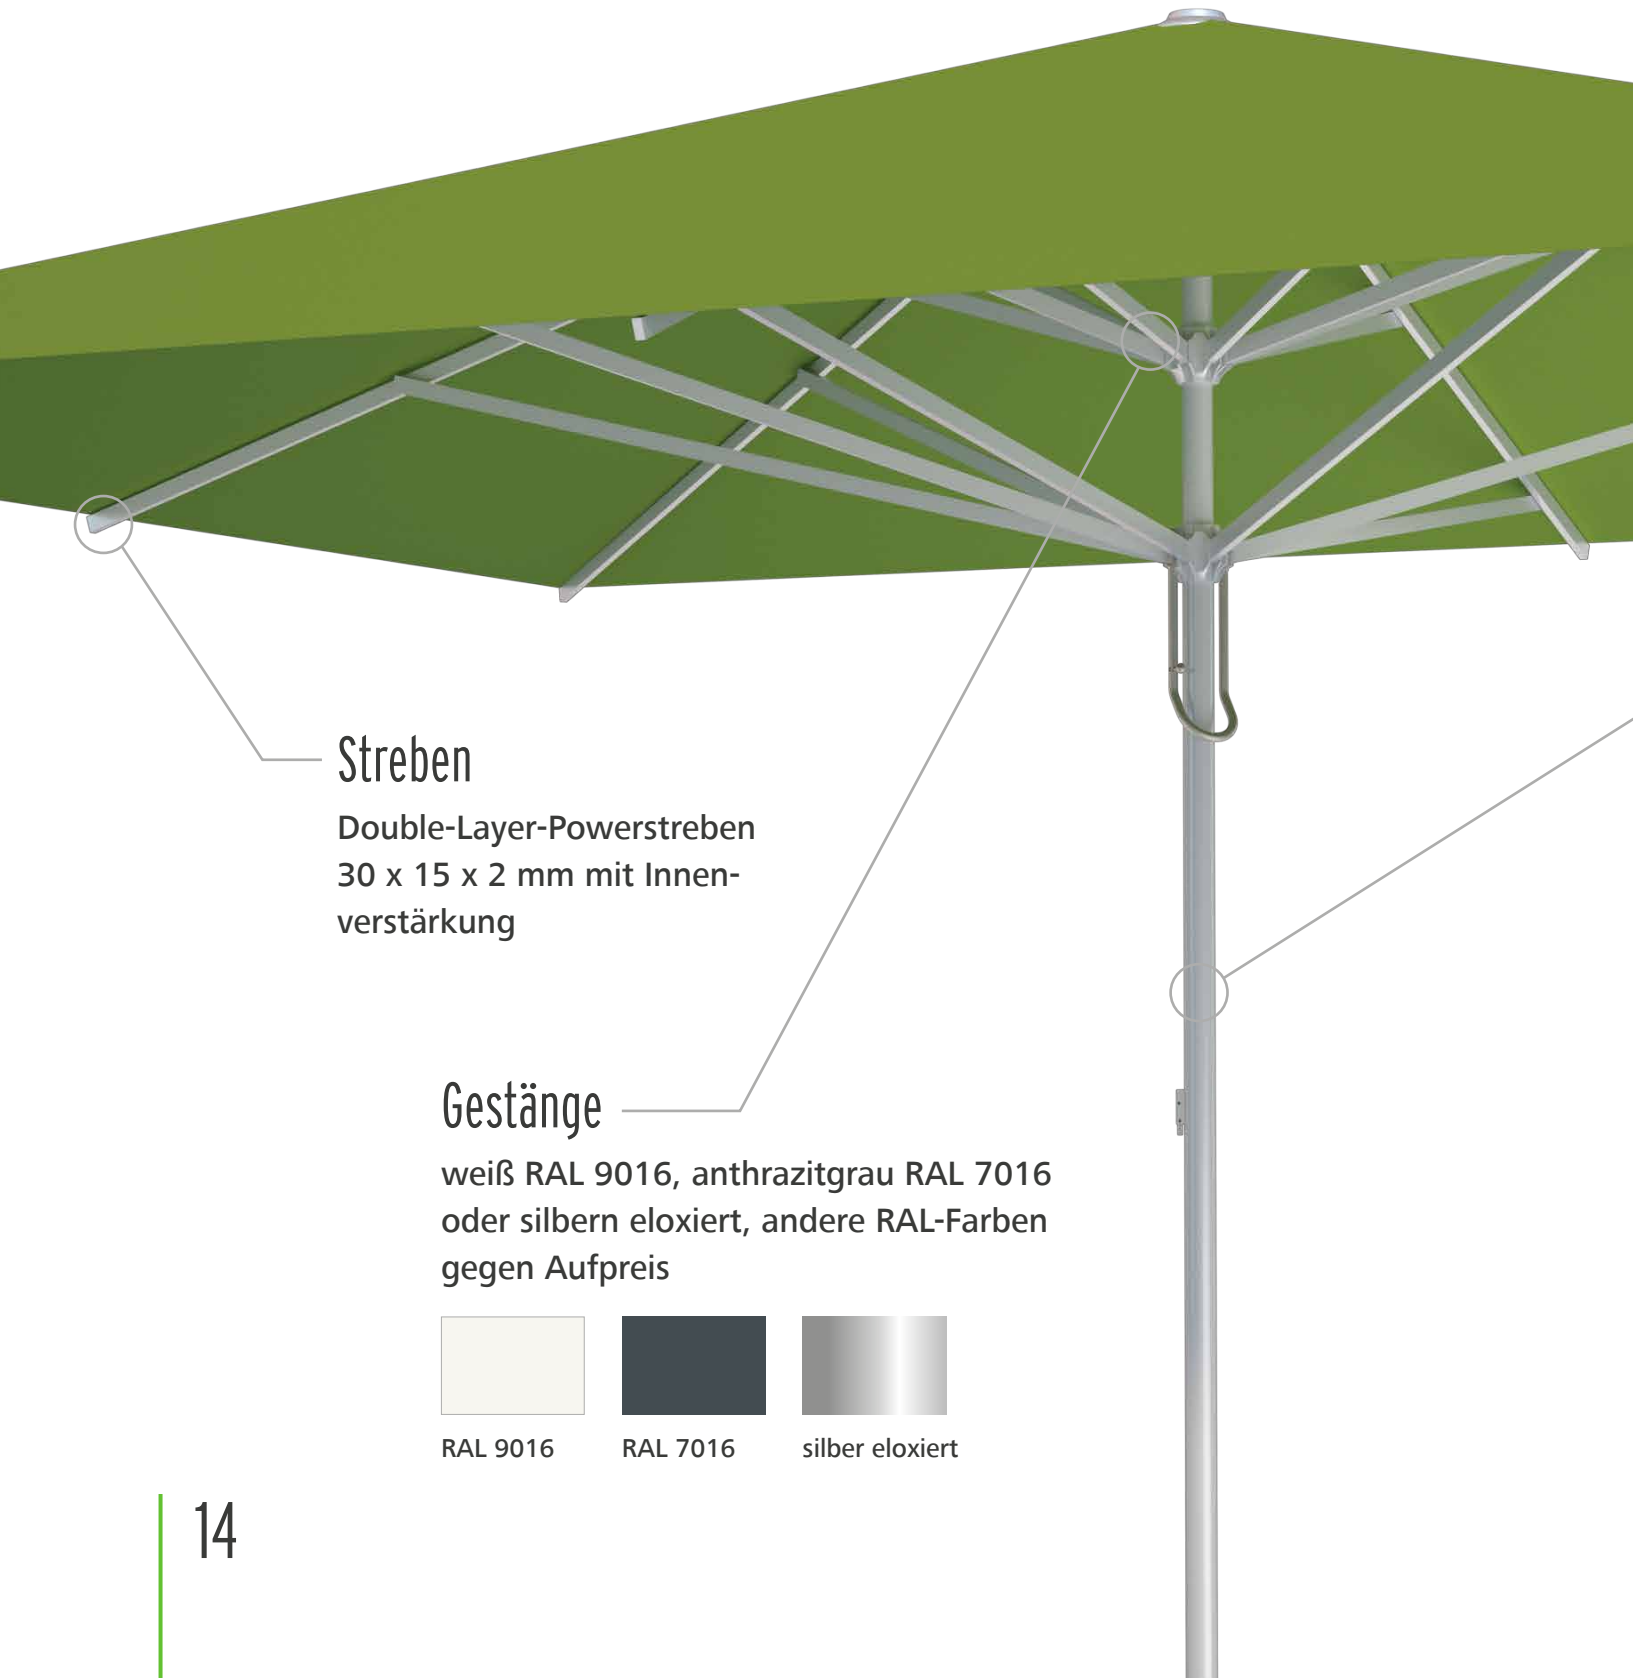

Premium Schirmtuch in mehr als 150 Farben. 100% Acryl, lichtecht und wetterfest

Streben

Double-Layer-Powerstreben
30 x 15 x 2 mm mit Innen-
verstärkung

Ihre Vorteile

- Schließt über Tisch und Terrassen-Möbel dank Teleskopmechanik
- Leichtgängige und zuverlässige Kurbelmechanik
- Optional mit Winddach und mobiler LED-Beleuchtung (inkl. Powerbank) erhältlich

Ø 3,5 m

Max. Größe

Ø 5 m

Max. Schatten

20 m²

*5 Jahre Herstellergarantie gemäß www.caravita.de/garantie

SUPREMO

Sonnenschirm mit Easy-Lift-Schiebesystem

It's so easy – mit seinem raffinierten Schiebe-Mechanismus öffnet und schließt sich der Mittelmastschirm Supremo deutlich leichter und schneller als andere Sonnenschirme – und das auch bei großen Spannweiten. Damit ist Supremo nicht nur in privaten Gärten und Restaurants ein gern gesehener Gast, sondern eignet sich auch in Kindergärten und öffentlichen Einrichtungen.

Bezug

Premium Schirmtuch in mehr als 150 Farben. 100% Acryl, lichtecht und wetterfest

Mast

Aluminiummast mit 50 mm Durchmesser und 3 mm Wandstärke

Ihre Vorteile

- Schließt über Tisch und Terrassen-Möbel dank Teleskopmechanik
- Easy-Lift-Schiebesystem zum schnellen Öffnen und Schließen mit nur einer Hand
- Optional mit Winddach und mobiler LED-Beleuchtung (inkl. Powerbank) erhältlich