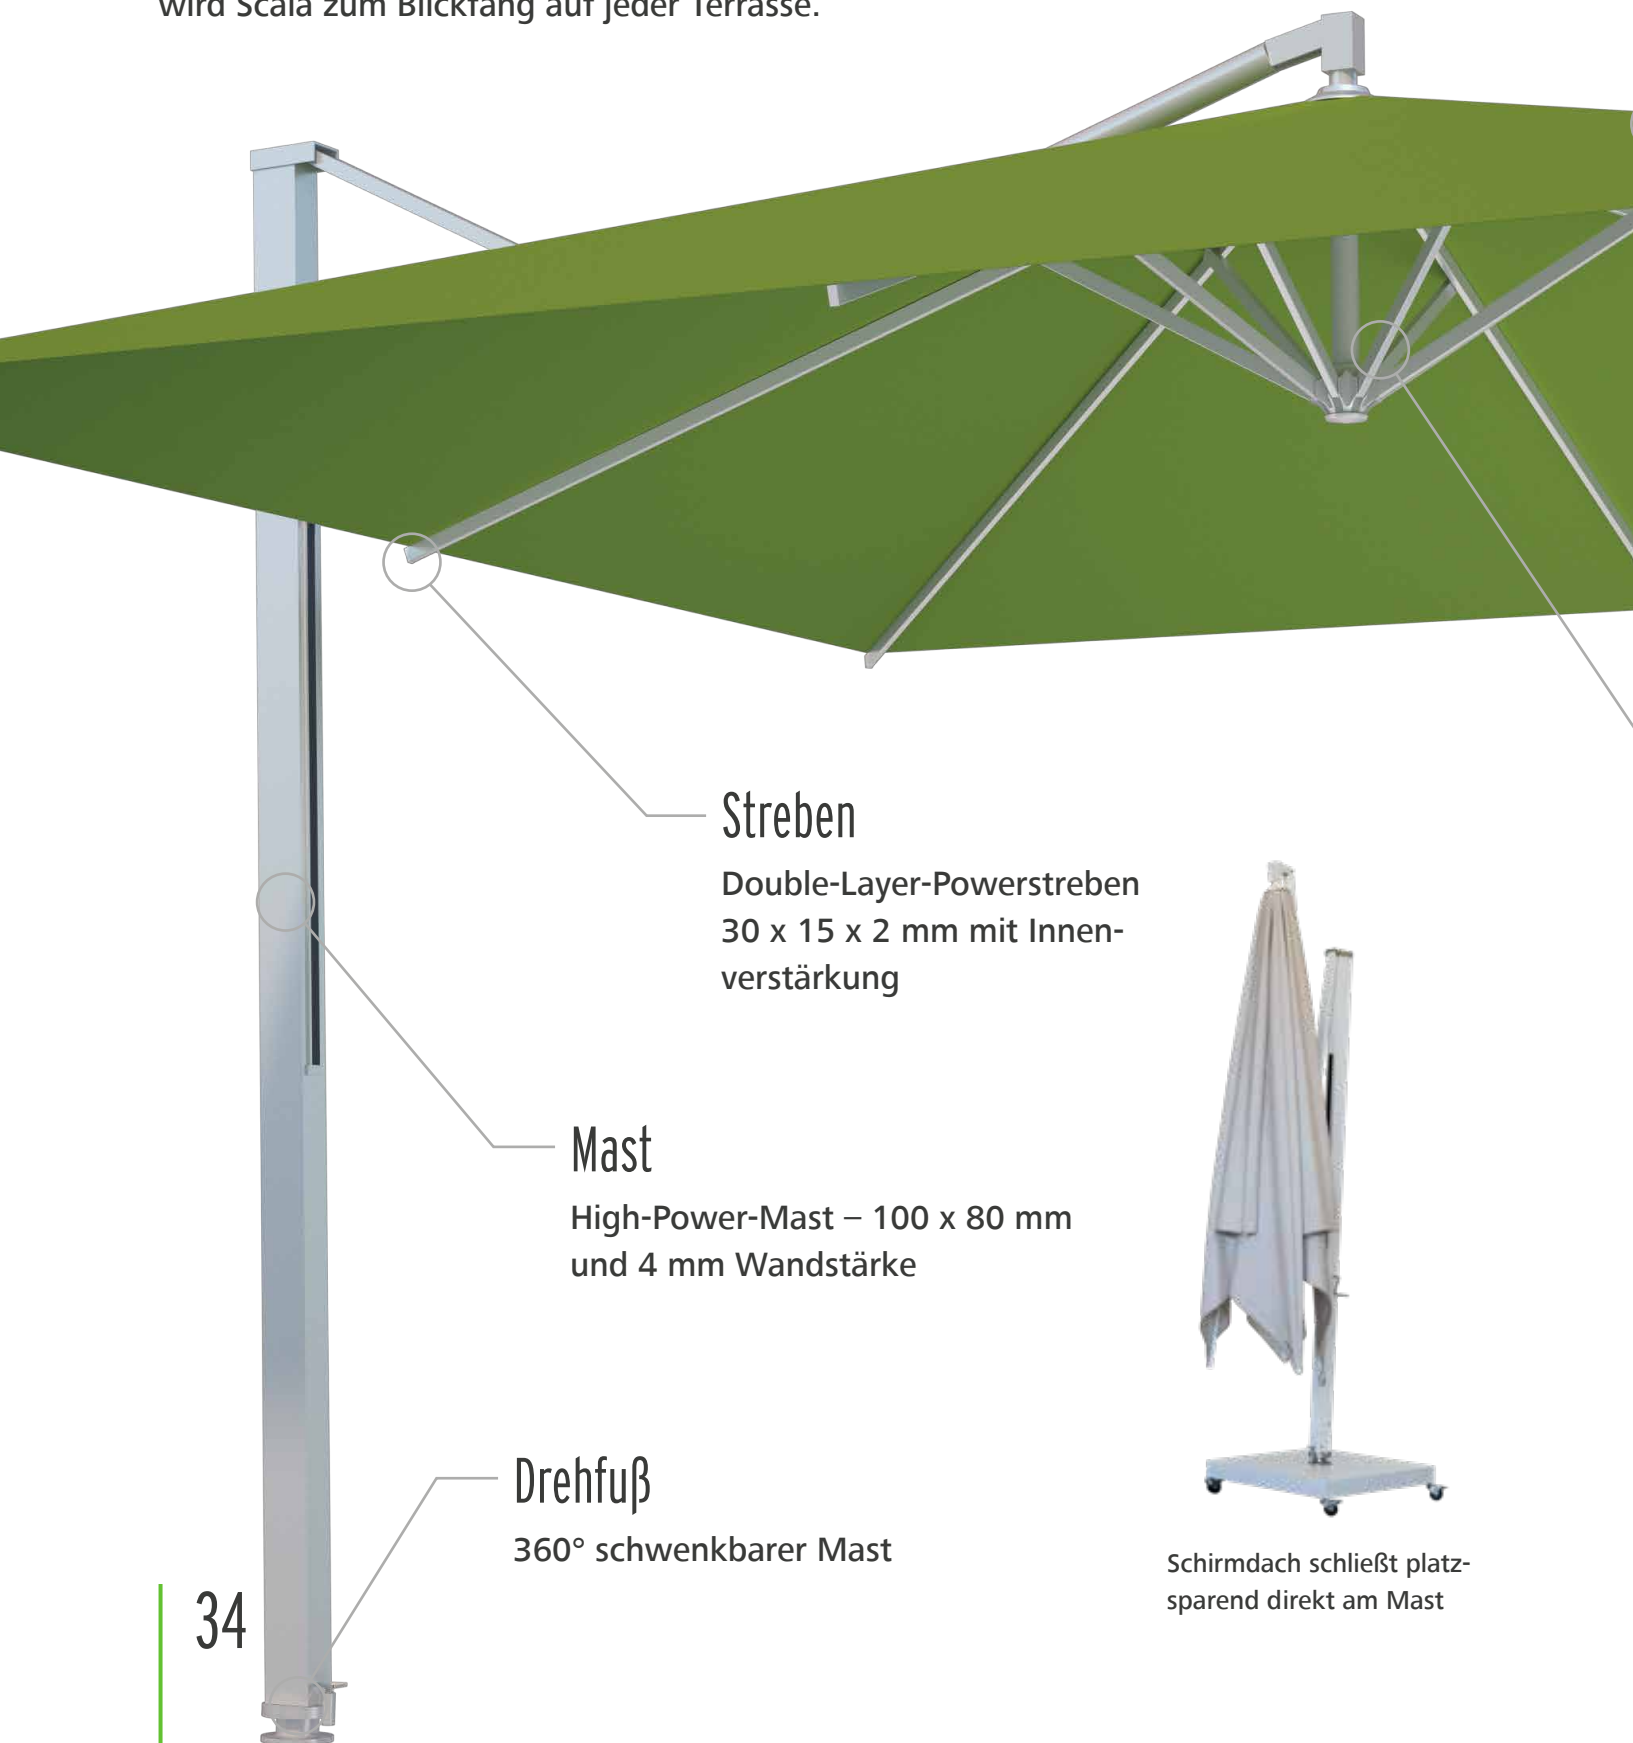

Frei und scheinbar schwerelos schwebt das Schirmdach von Amalfi. Der Mast des Sonnenschirms steht seitlich und schafft so viel Freiraum für Tische und Stühle. Wandert die Sonne im Laufe des Tages, so bleibt der Schatten dennoch stets dort, wo er benötigt wird. Denn Amalfi ist mit dem optionalen Edelstahldrehfuß um 360° drehbar, ohne den Ständer bewegen zu müssen.

Gestänge

Freie Auswahl aus über 200 RAL-Farben

Ihre Vorteile

- Flexibilität durch 360° drehbaren Mast (optional)
- Optional mit zwei oder vier Schirmdächern erhältlich
- Geeignet zur Wandmontage

SCALA

Design trifft Funktion

5 JAHRE
GARANTIE*

Min. Größe

3,5 x 3,5 m

Max. Größe

4 x 4 m

Max. Schatten

16 m²

*5 Jahre Herstellergarantie gemäß www.caravita.de/garantie

SCALA Design trifft Funktion

Der elegante Ampelschirm Scala ermöglicht durch den integrierten Drehfuß sowie dem optionalen WMS Funkmotor besonders viel Flexibilität und Komfort. Mit einer Spannweite von 4 m und seinem modernen Design wird Scala zum Blickfang auf jeder Terrasse.