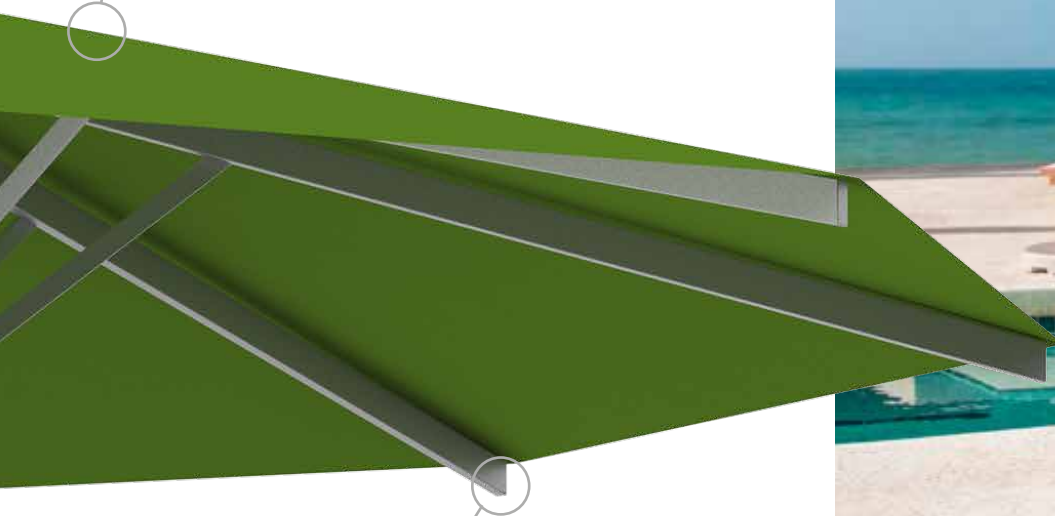

Bezug

Premium Schirmtuch in mehr als 150 Farben. 100% Acryl, lichtecht und wetterfest

Streben

Streben aus Aluminium oder Holz