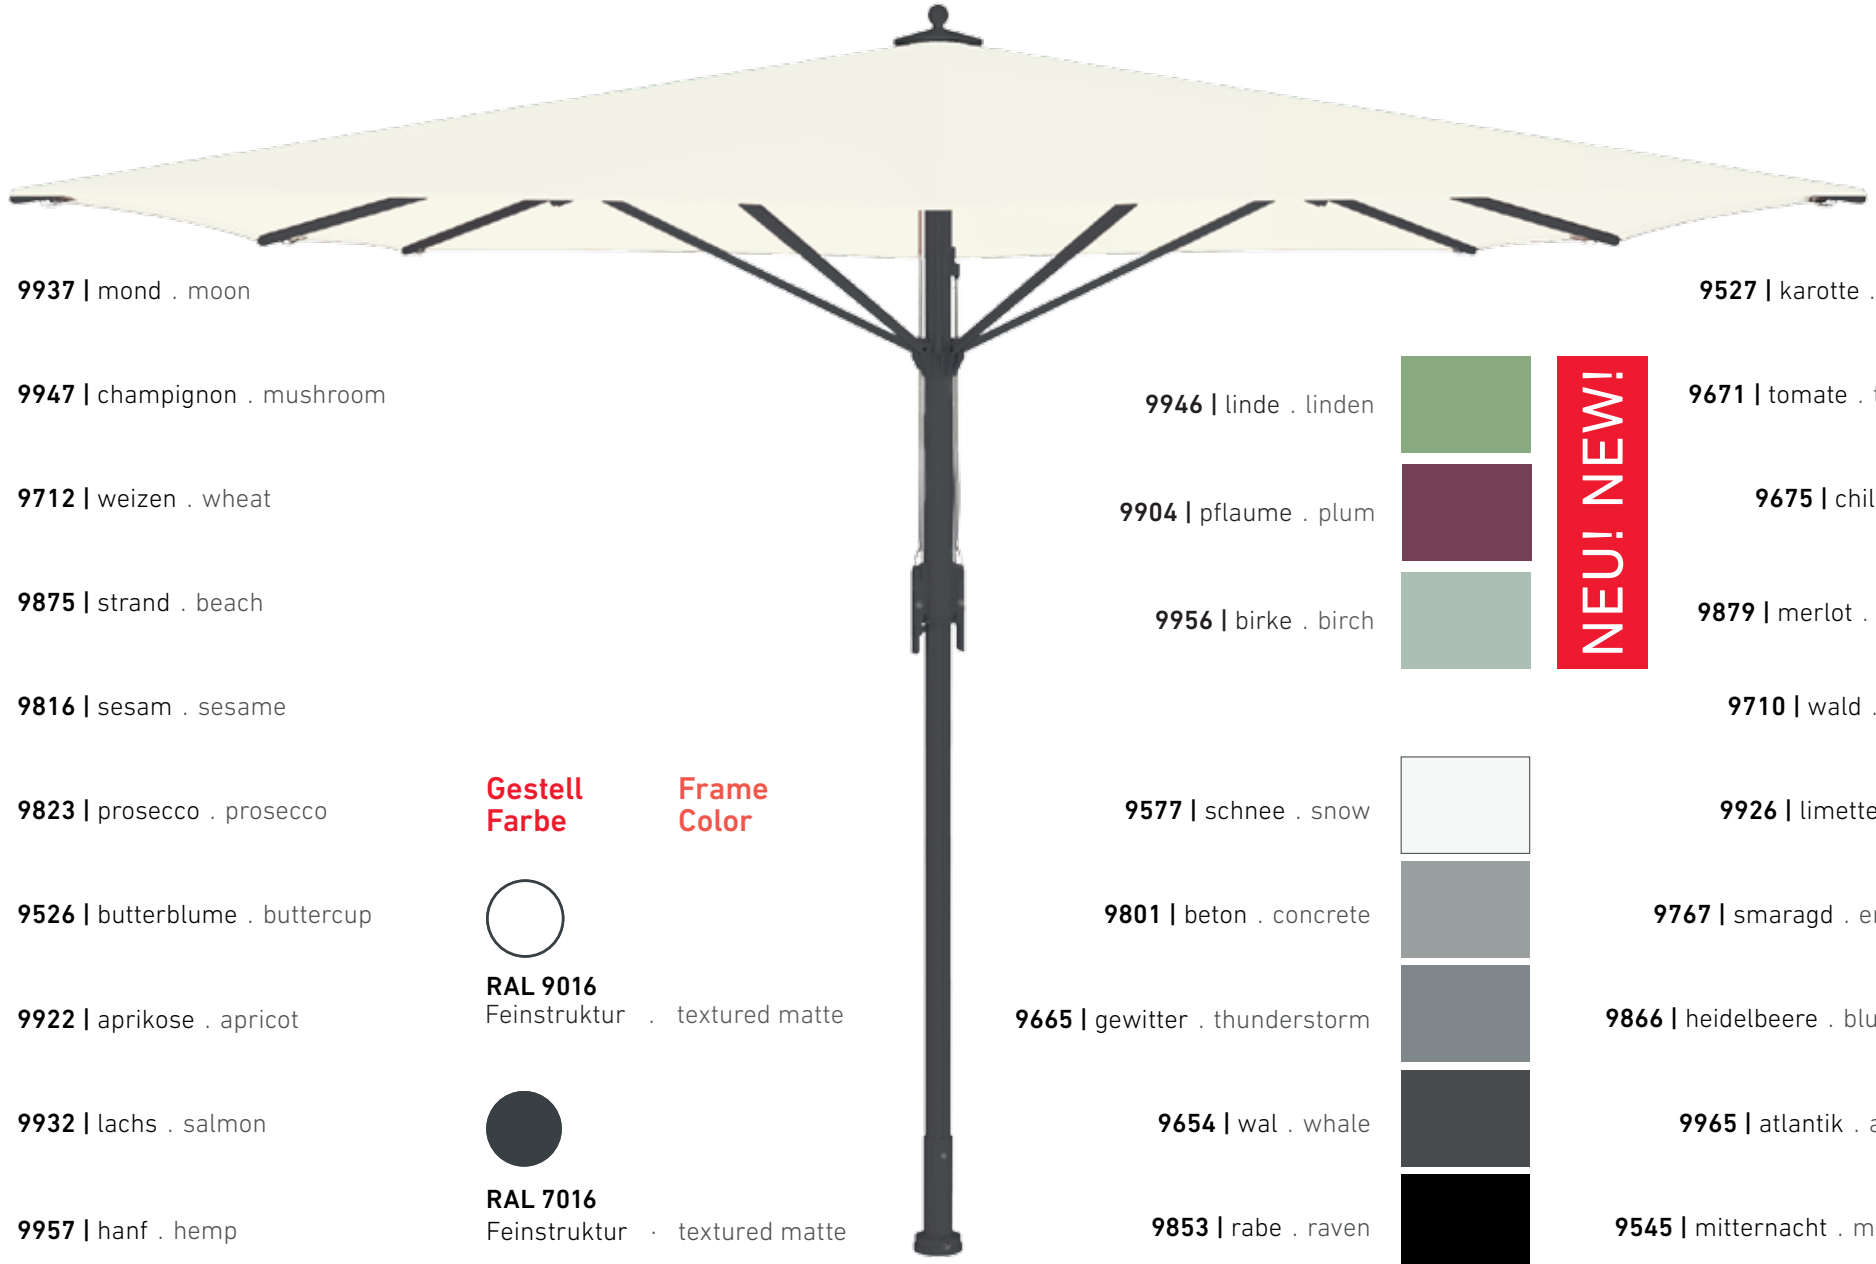

technical information

start

BAHAMA®

9937 | mond . moon

9947 | champignon . mushroom

9712 | weizen . wheat

9875 | strand . beach

9816 | sesam . sesame

9823 | prosecco . prosecco

9526 | butterblume . buttercup

9922 | aprikose . apricot

9932 | lachs . salmon

9957 | hanf . hemp

9527 | karotte . carrot

9946 | linde . linden

9904 | pflaume . plum

9956 | birke . birch

9577 | schnee . snow

9801 | beton . concrete

9665 | gewitter . thunderstorm

9654 | wal . whale

9853 | rabe . raven

9671 | tomate . tomato

9675 | chili . chili

9879 | merlot . merlot

9710 | wald . forest

9926 | limette . lime

9767 | smaragd . emerald

9866 | heidelbeere . blueberry

9965 | atlantik . atlantic

9545 | mitternacht . midnight

**Gestell
Farbe**

**Frame
Color**

RAL 9016
Feinstruktur . textured matte

RAL 7016
Feinstruktur . textured matte

**NEU!
NEW!**