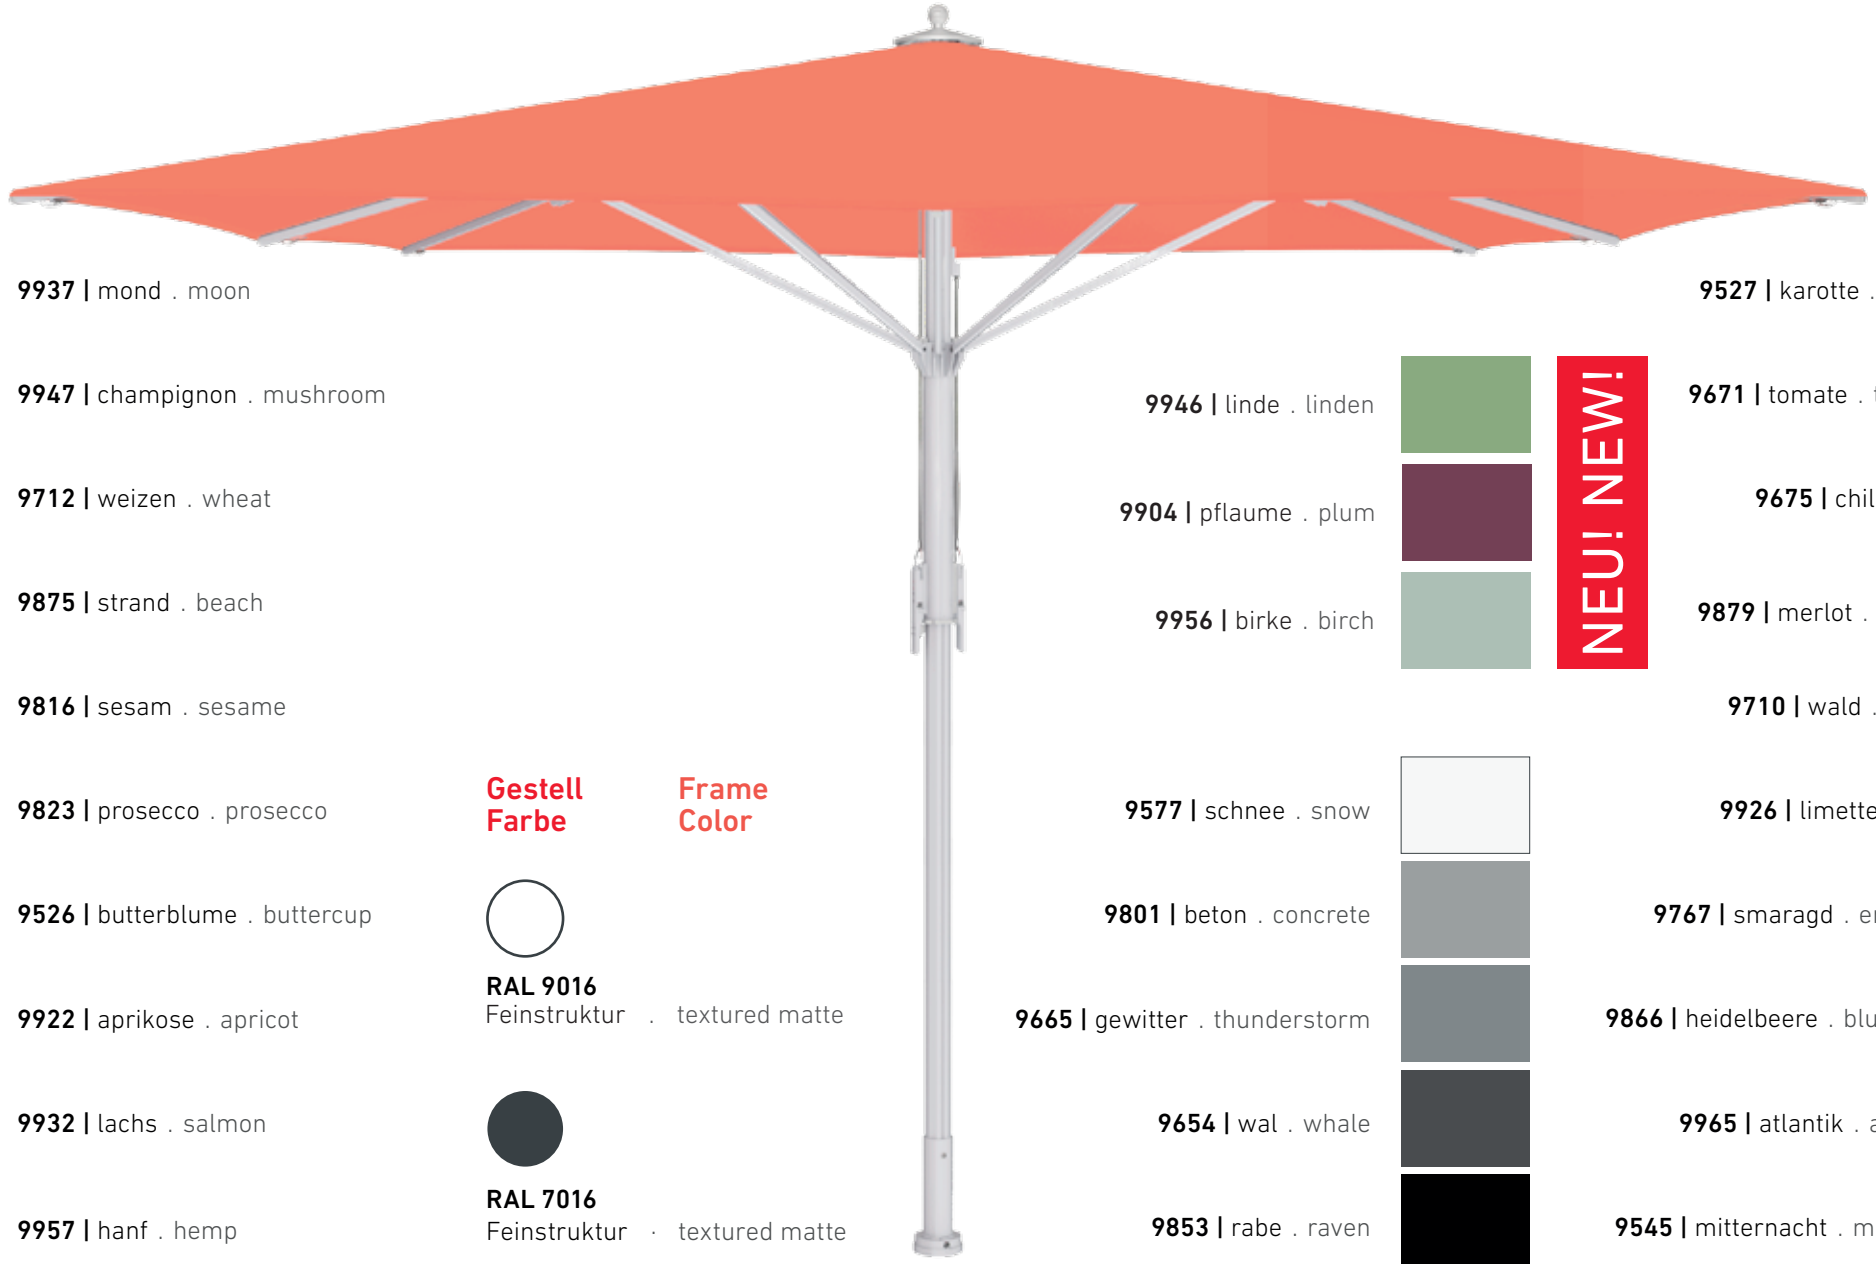

RAL 7016
Feinstruktur . textured matte

NEU! NEW!

9932 | lachs . salmon

technical information

start

BAHAMA®

9937 | mond . moon

9947 | champignon . mushroom