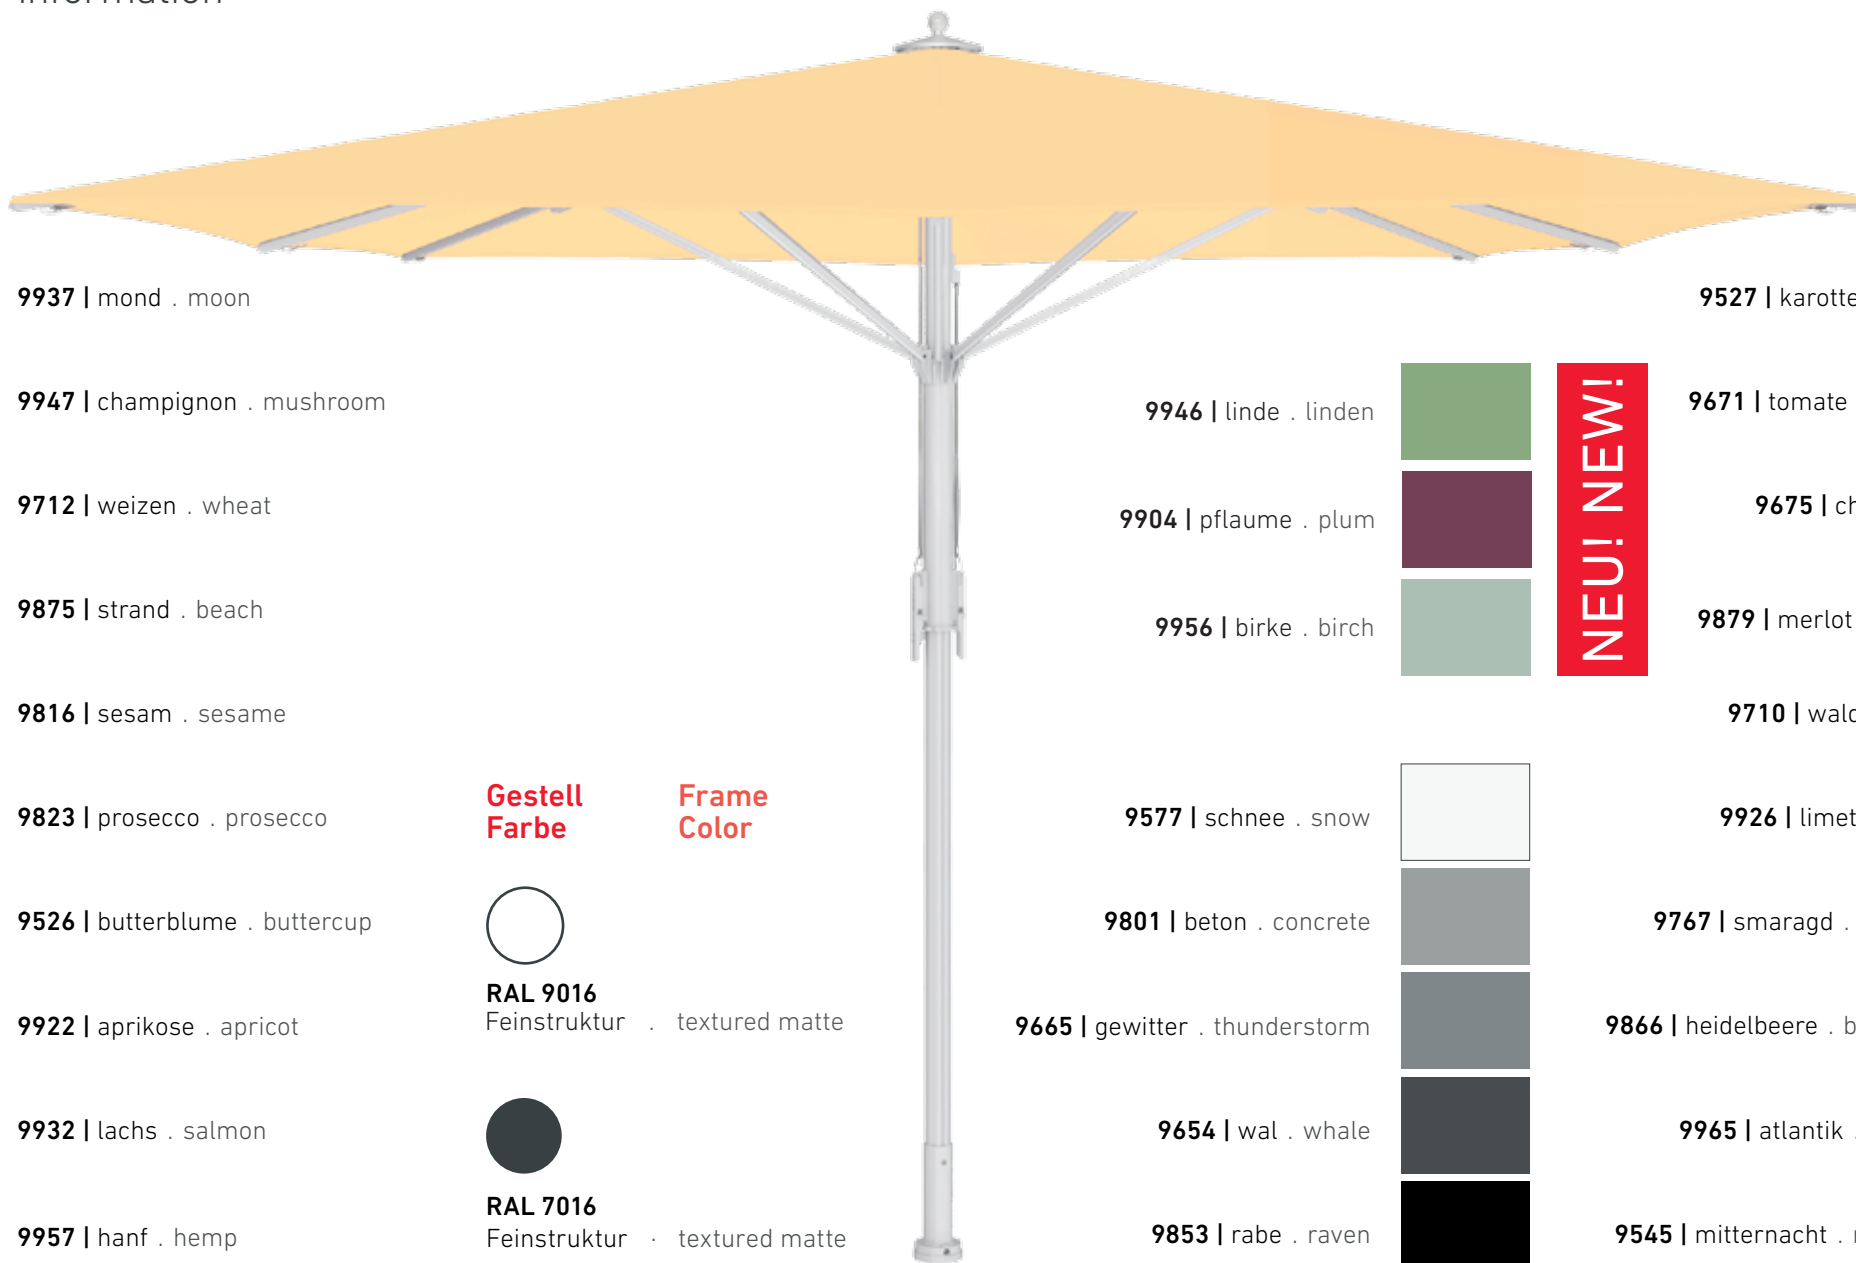

RAL 7016
Feinstruktur . textured matte

**NEU!
NEW!**

technical information

start

BAHAMA®

9937 | mond . moon

9947 | champignon . mushroom

9712 | weizen . wheat