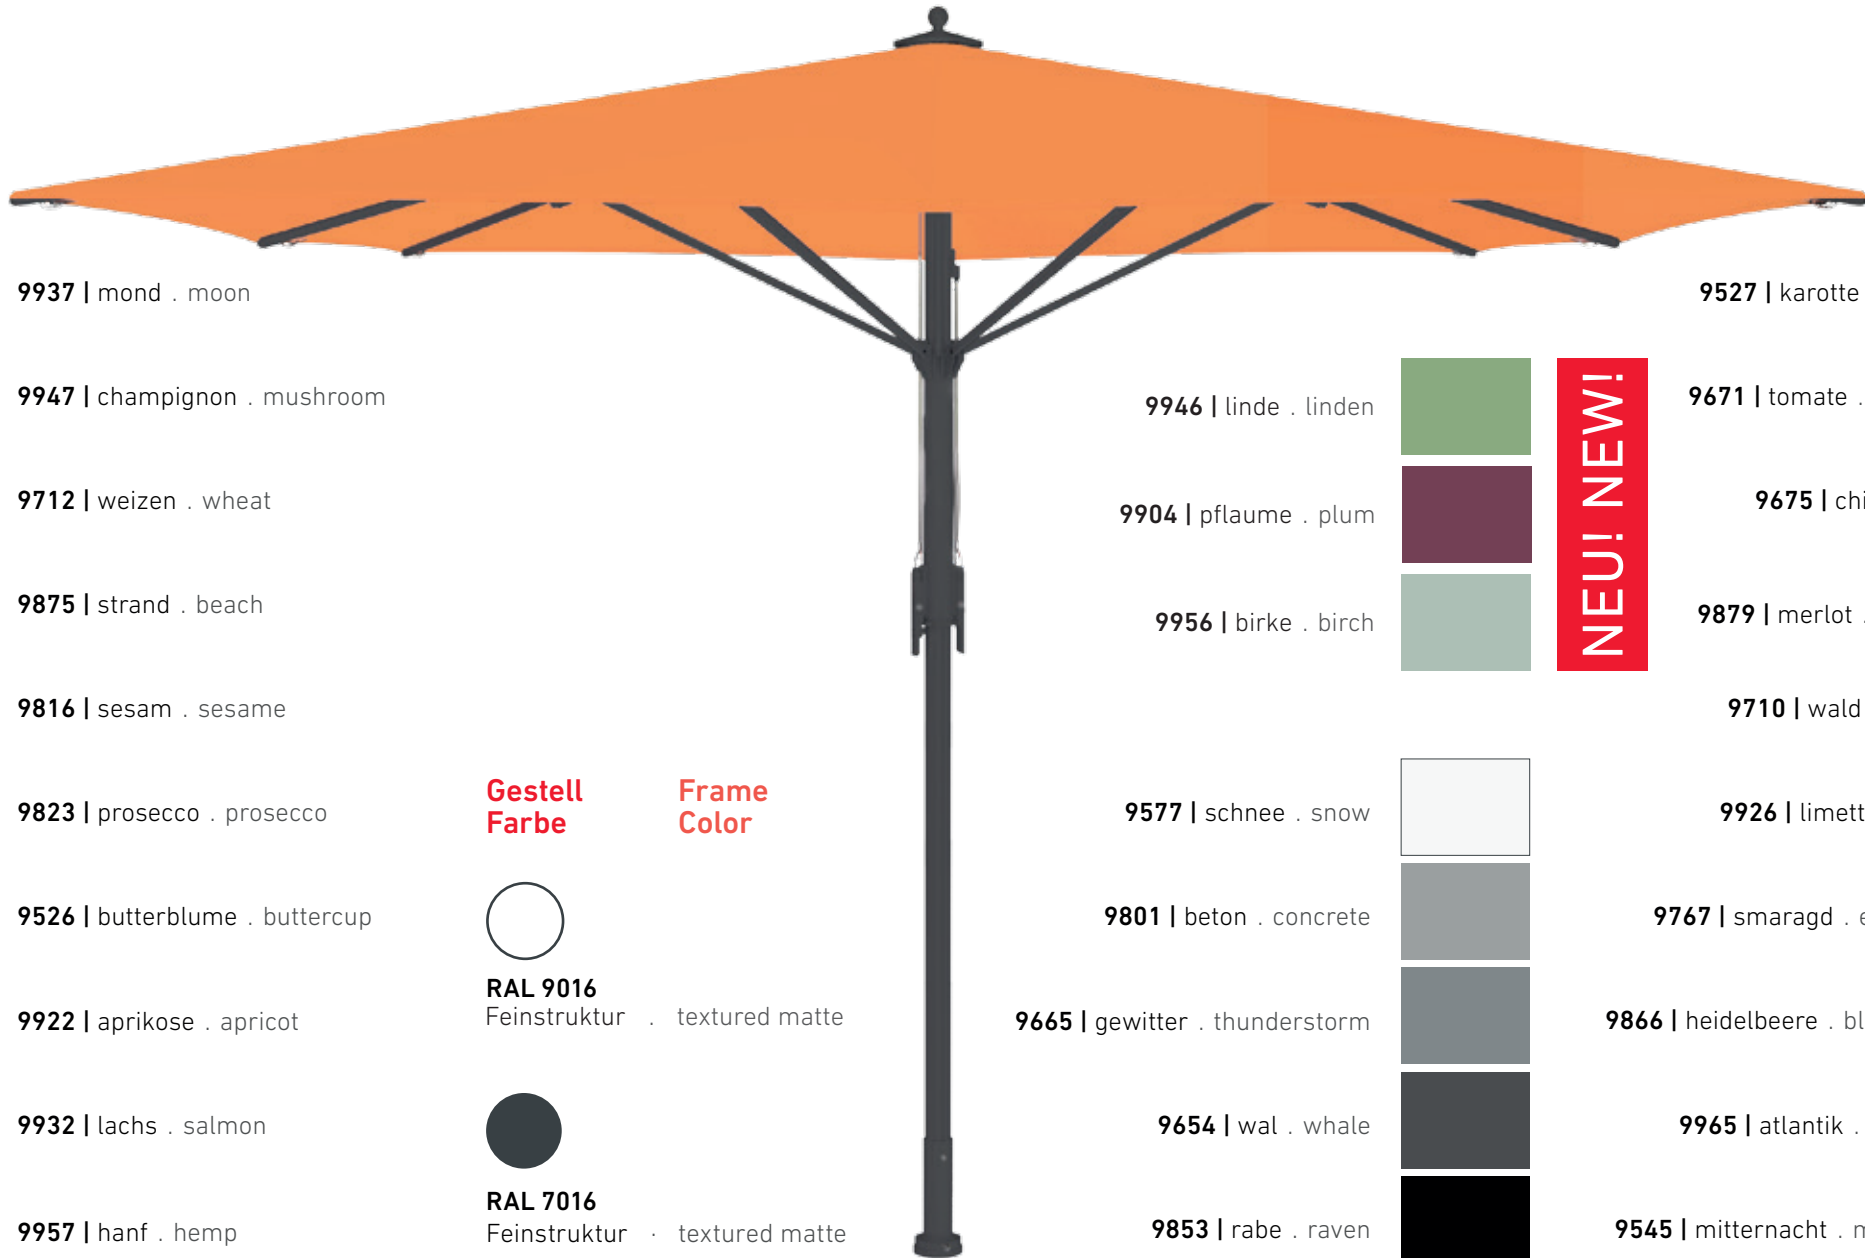

technical
information

start

BAHAMA®

9937 | mond . moon

9947 | champignon . mushroom

9712 | weizen . wheat

9875 | strand . beach

9816 | sesam . sesame

9823 | prosecco . prosecco

9526 | butterblume . buttercup

9922 | aprikose . apricot

9932 | lachs . salmon

9957 | hanf . hemp

9527 | karotte . carrot

9671 | tomate . tomato

9675 | chili . chili

9879 | merlot . merlot

9710 | wald . forest

9926 | limette . lime

9767 | smaragd . emerald

9866 | heidelbeere . blueberry

9965 | atlantik . atlantic

9545 | mitternacht . midnight

9946 | linde . linden

9904 | pflaume . plum

9956 | birke . birch

9577 | schnee . snow

9801 | beton . concrete

9665 | gewitter . thunderstorm

9654 | wal . whale

9853 | rabe . raven

**Gestell
Farbe**

**Frame
Color**

RAL 9016
Feinstruktur . textured matte

RAL 7016
Feinstruktur . textured matte

NEU! NEW!