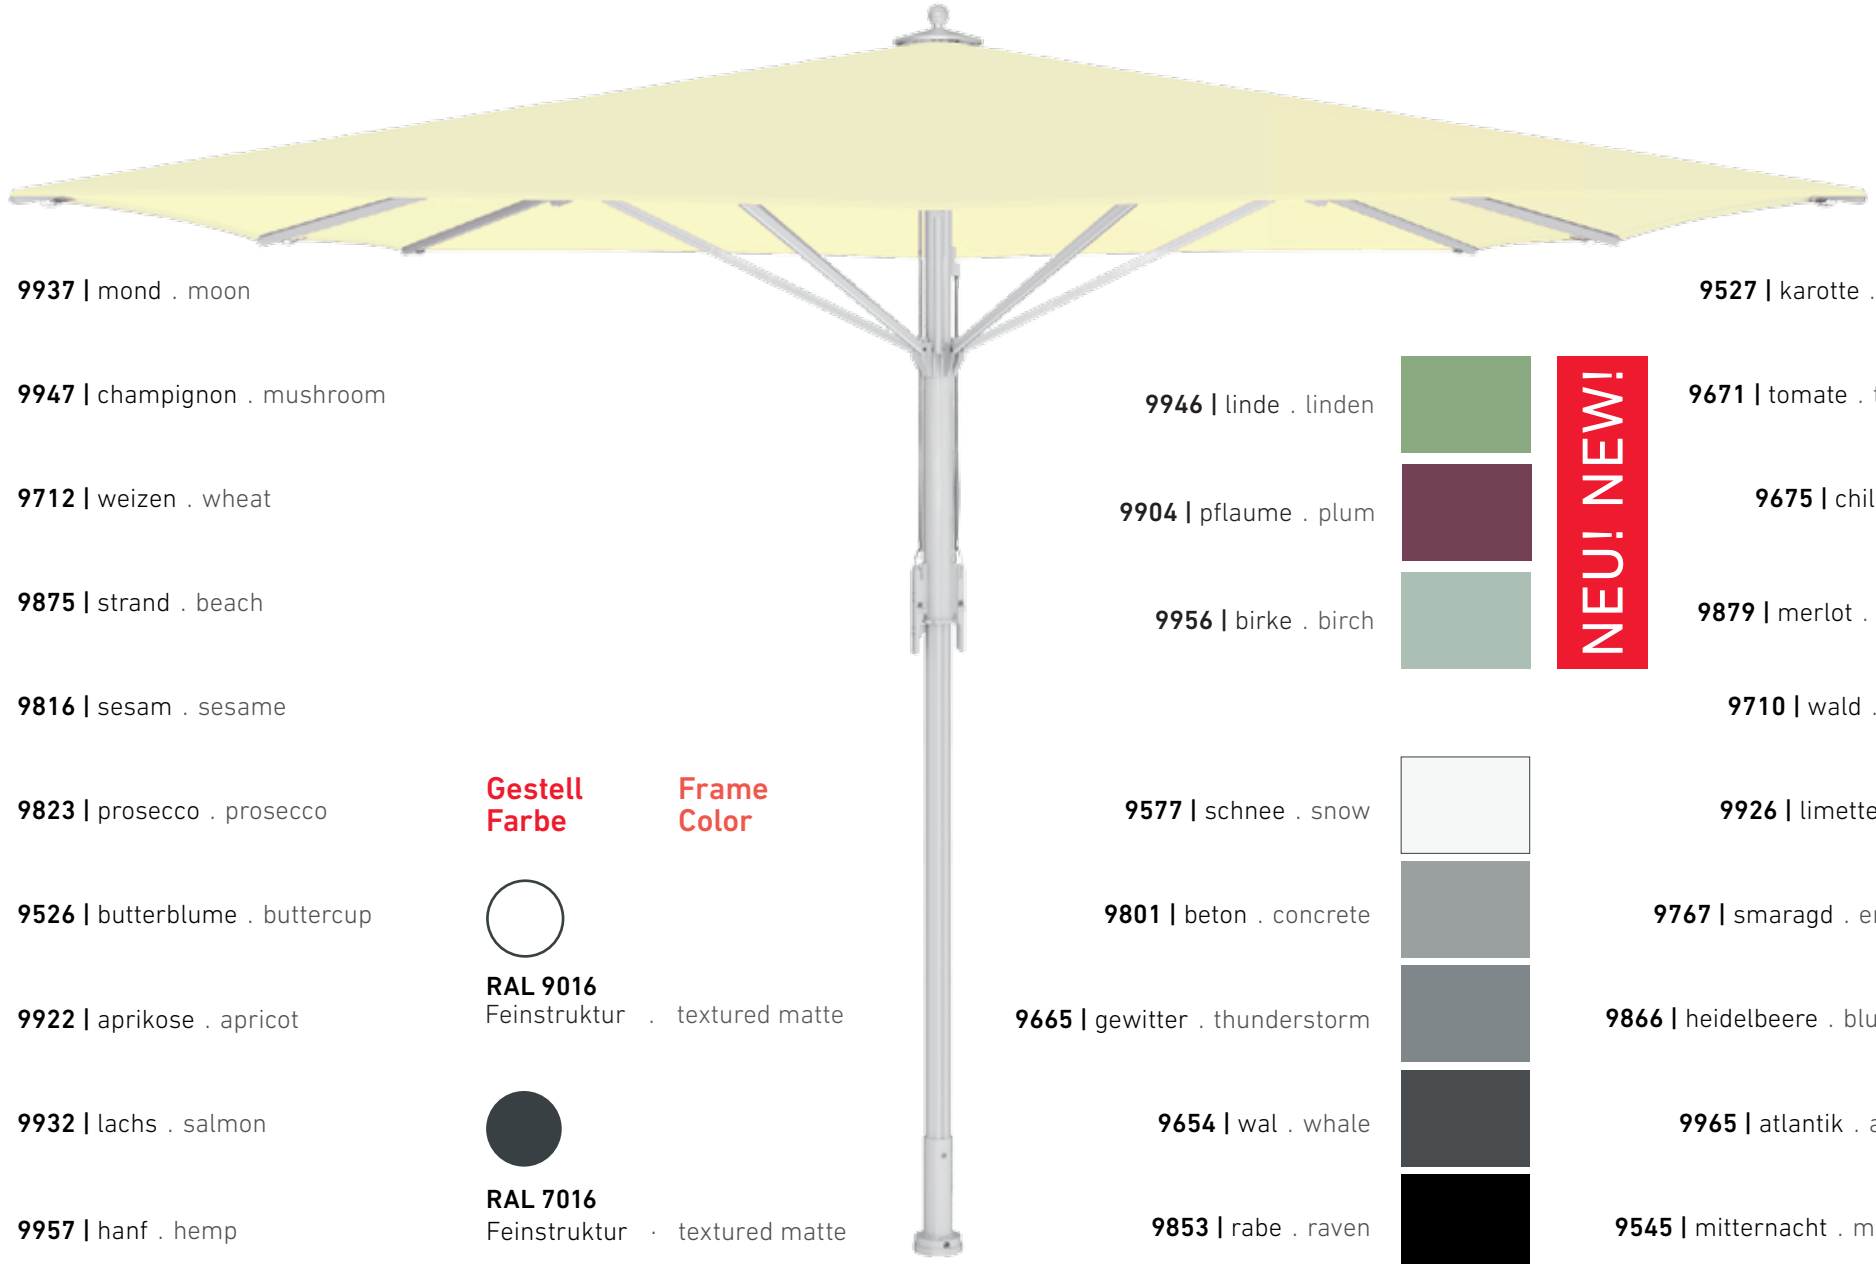

9926 | limette . lime

9767 | smaragd . emerald

9866 | heidelbeere . blueberry

9965 | atlantik . atlantic

9545 | mitternacht . midnight

**Gestell
Farbe**

**Frame
Color**

RAL 9016
Feinstruktur . textured matte

RAL 7016
Feinstruktur . textured matte

**NEU!
NEW!**

technical information

start

BAHAMA®

9937 | mond . moon

9947 | champignon . mushroom

9712 | weizen . wheat