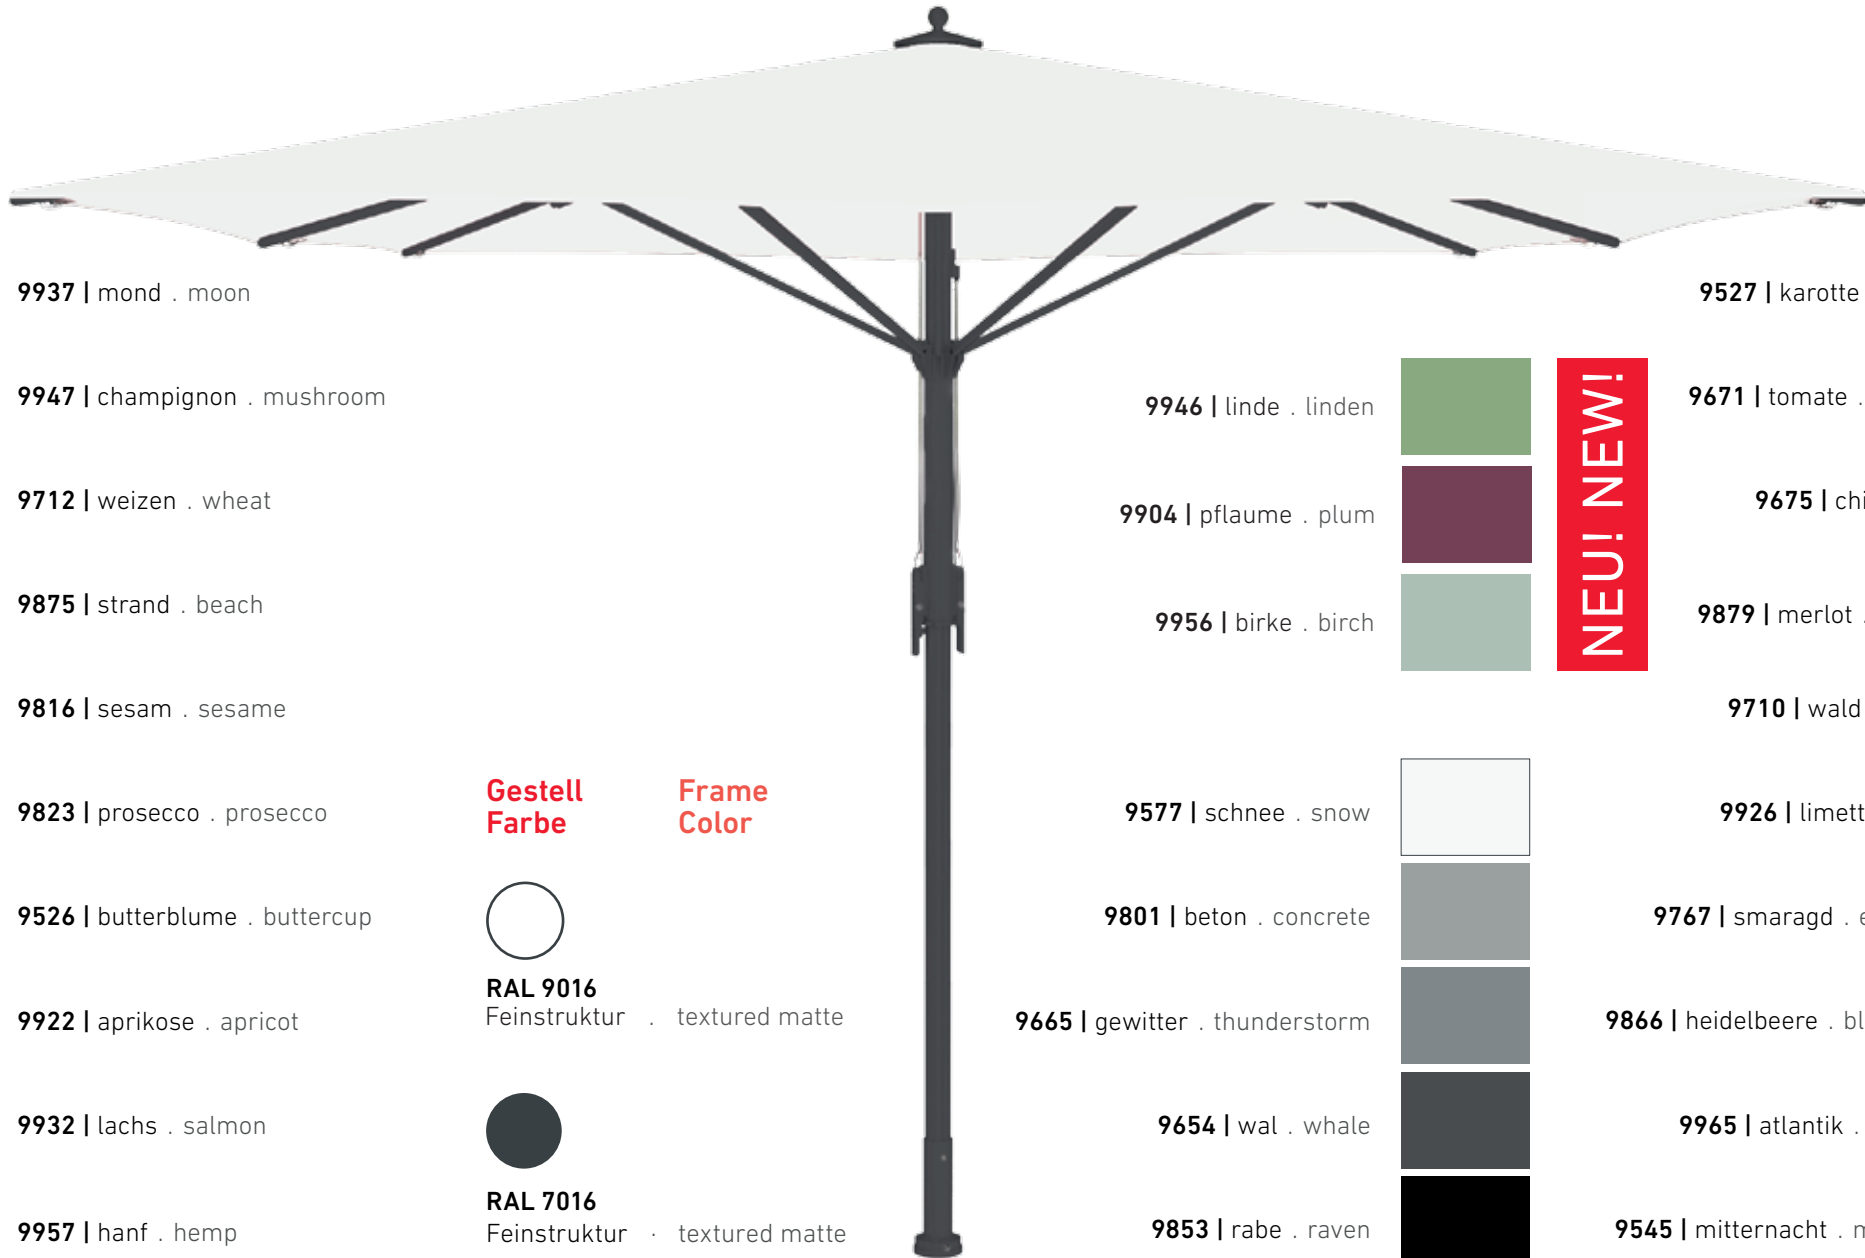

technical information

start

BAHAMA®

9937 | mond . moon

9947 | champignon . mushroom

9712 | weizen . wheat

9875 | strand . beach

9816 | sesam . sesame

9823 | prosecco . prosecco

9526 | butterblume . buttercup

9922 | aprikose . apricot

9932 | lachs . salmon

9957 | hanf . hemp

9527 | karotte . carrot

9946 | linde . linden

9904 | pflaume . plum

9956 | birke . birch

9577 | schnee . snow

9801 | beton . concrete

9665 | gewitter . thunderstorm

9654 | wal . whale

9853 | rabe . raven

9671 | tomate . tomato

9675 | chili . chili

9879 | merlot . merlot

9710 | wald . forest

9926 | limette . lime

9767 | smaragd . emerald

9866 | heidelbeere . blueberry

9965 | atlantik . atlantic

9545 | mitternacht . midnight

**Gestell
Farbe**

**Frame
Color**

RAL 9016
Feinstruktur . textured matte

RAL 7016
Feinstruktur . textured matte

NEU! NEW!