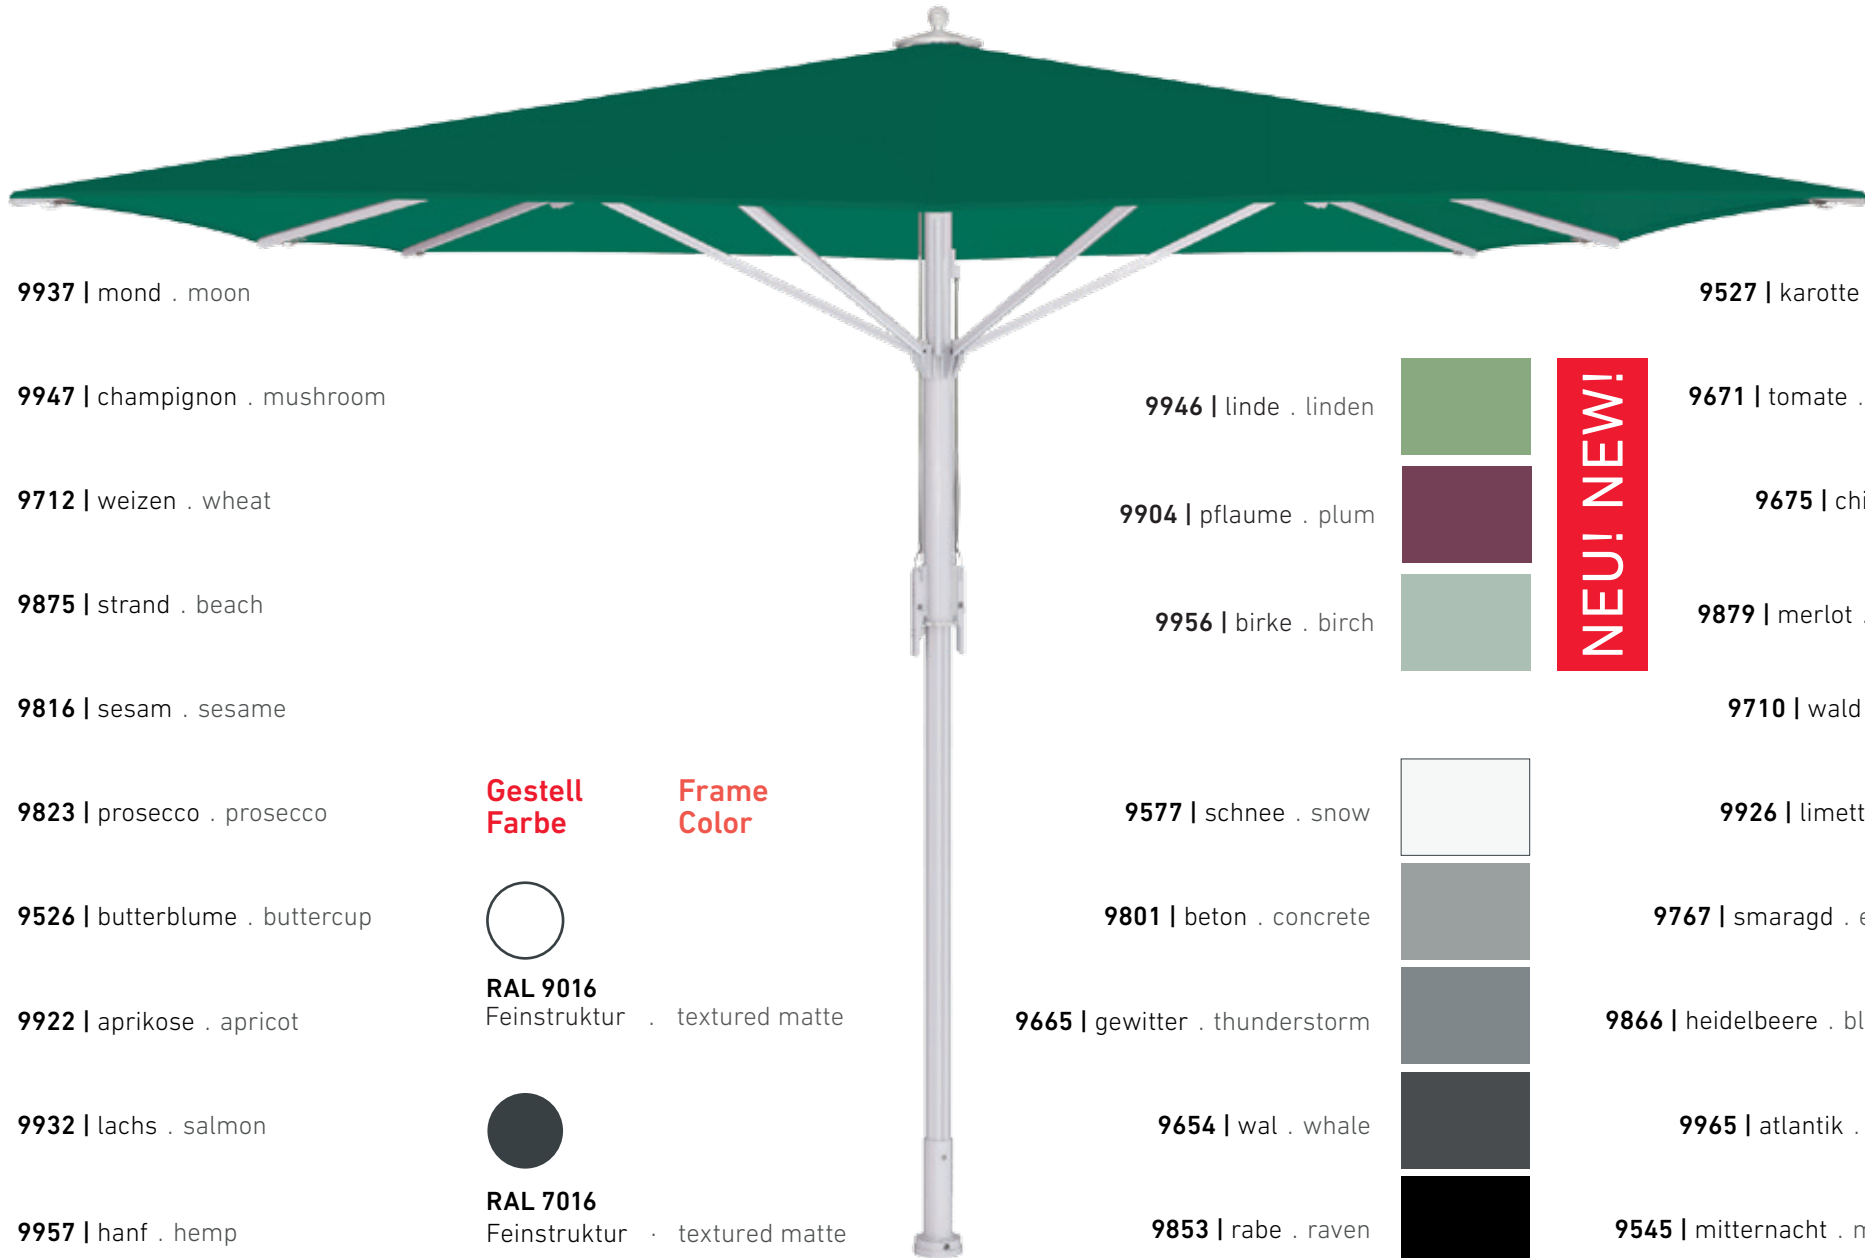

RAL 9016
Feinstruktur . textured matte

RAL 7016
Feinstruktur . textured matte

technical information

start

BAHAMA®

9937 | mond . moon

9947 | champignon . mushroom

9712 | weizen . wheat