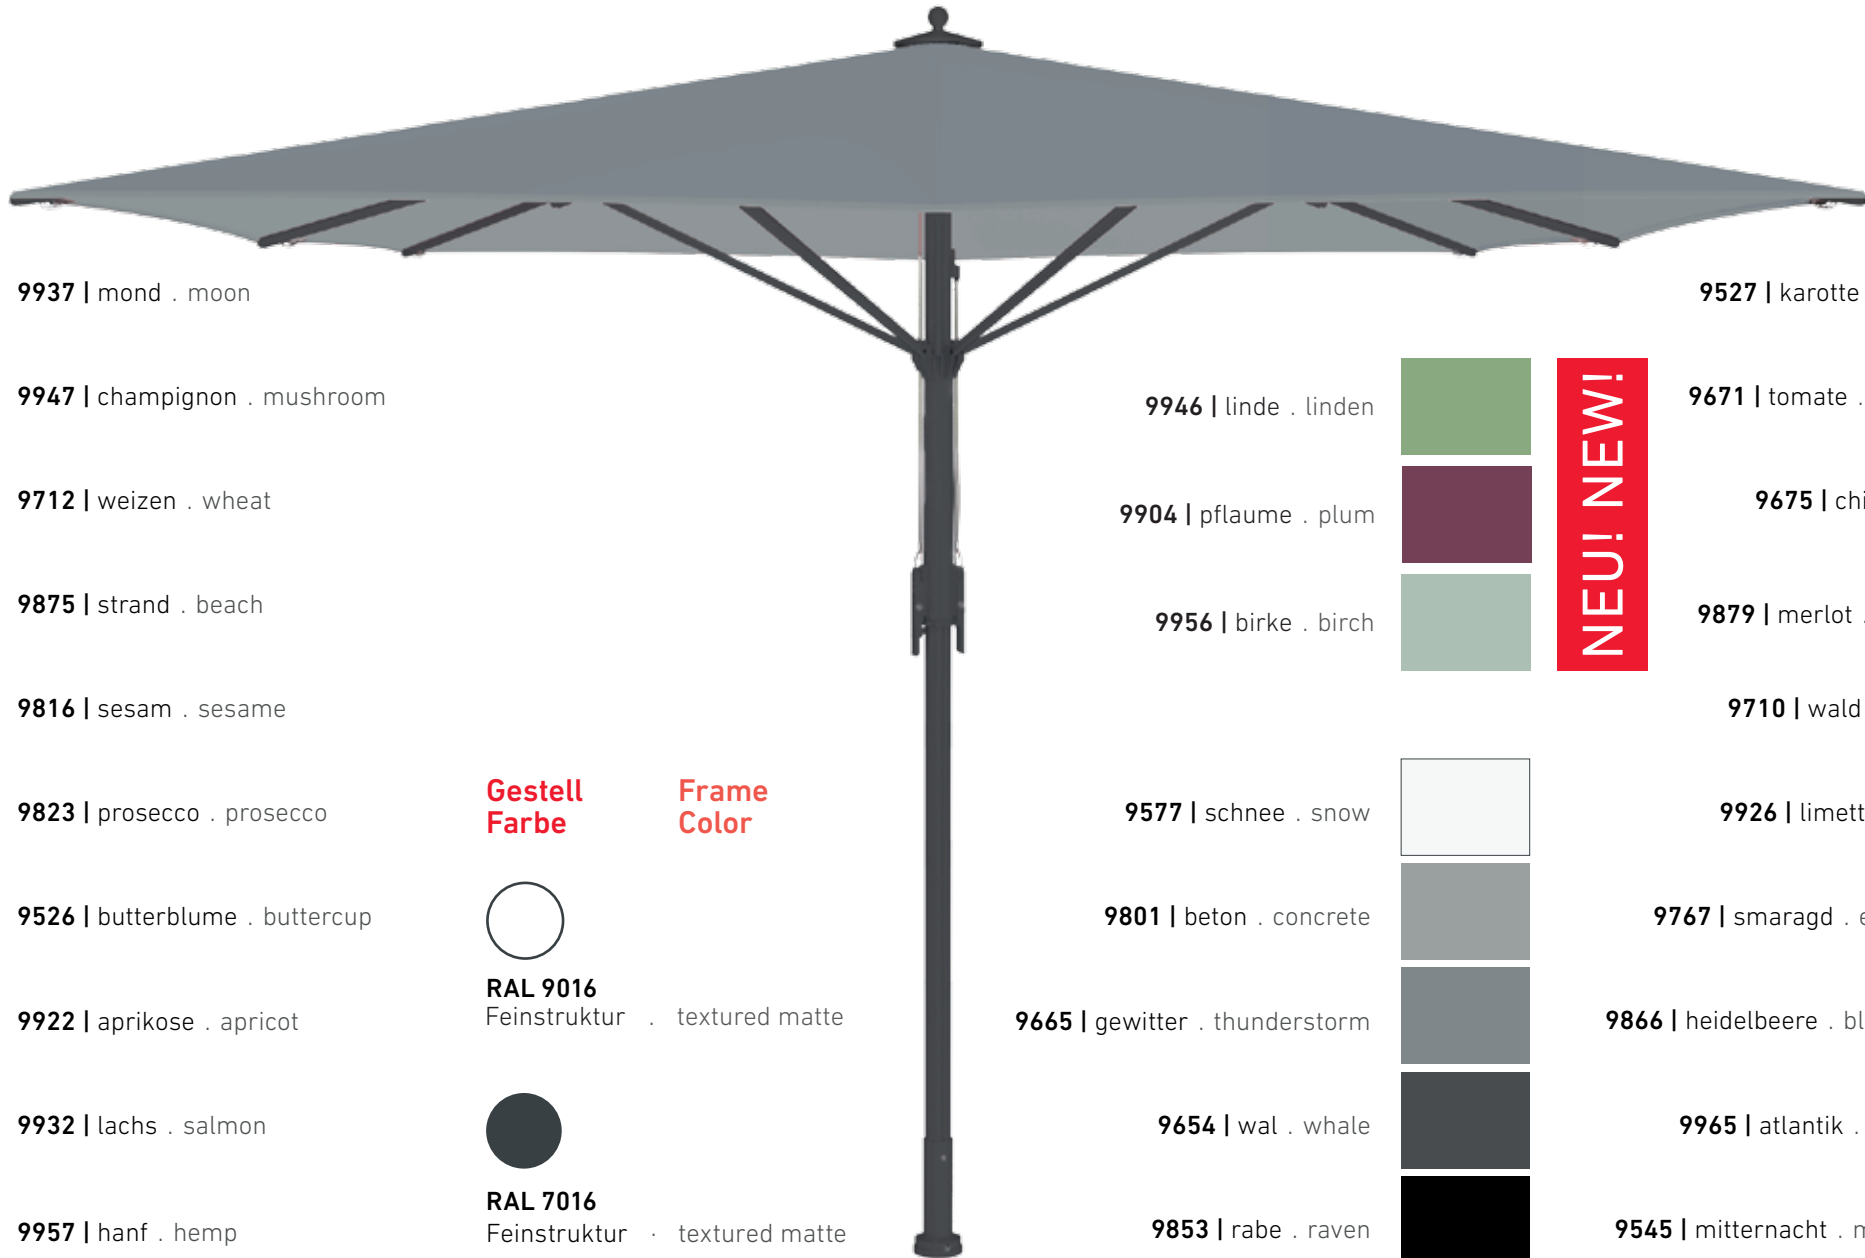

technical information

start

BAHAMA®

9937 | mond . moon

9947 | champignon . mushroom

9712 | weizen . wheat

9875 | strand . beach

9816 | sesam . sesame

9823 | prosecco . prosecco

9526 | butterblume . buttercup

9922 | aprikose . apricot

9932 | lachs . salmon

9957 | hanf . hemp

9527 | karotte . carrot

9946 | linde . linden

9904 | pflaume . plum

9956 | birke . birch

9577 | schnee . snow

9801 | beton . concrete

9665 | gewitter . thunderstorm

9654 | wal . whale

9853 | rabe . raven

9671 | tomate . tomato

9675 | chili . chili

9879 | merlot . merlot

9710 | wald . forest

9926 | limette . lime

9767 | smaragd . emerald

9866 | heidelbeere . blueberry

9965 | atlantik . atlantic

9545 | mitternacht . midnight

**Gestell
Farbe**

**Frame
Color**

RAL 9016
Feinstruktur . textured matte

RAL 7016
Feinstruktur . textured matte

NEU! NEW!