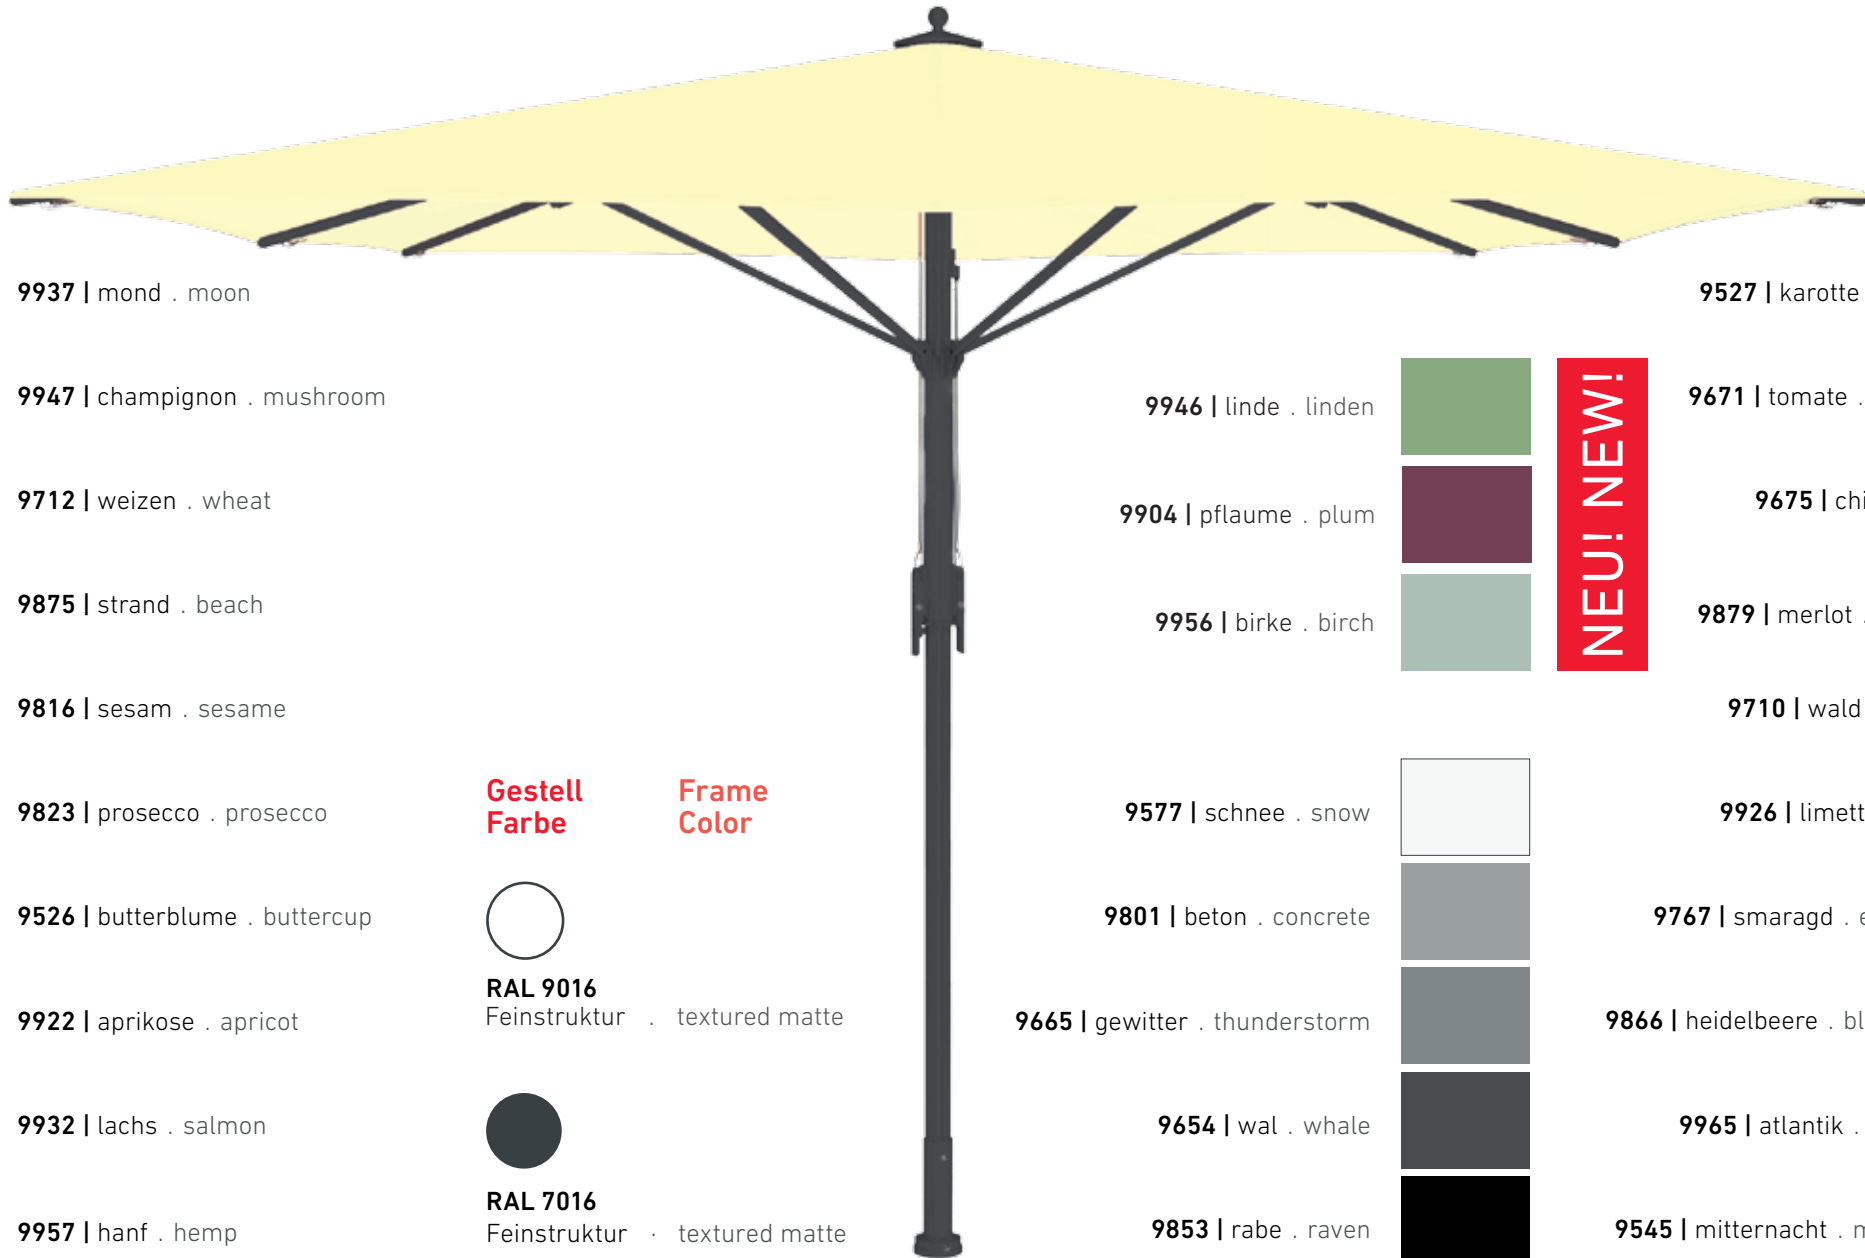

technical
information

start

BAHAMA®

9937 | mond . moon

9947 | champignon . mushroom

9712 | weizen . wheat

9875 | strand . beach

9816 | sesam . sesame

9823 | prosecco . prosecco

9526 | butterblume . buttercup

9922 | aprikose . apricot

9932 | lachs . salmon

9957 | hanf . hemp

9527 | karotte . carrot

9671 | tomate . tomato

9675 | chili . chili

9879 | merlot . merlot

9710 | wald . forest

9926 | limette . lime

9767 | smaragd . emerald

9866 | heidelbeere . blueberry

9965 | atlantik . atlantic

9545 | mitternacht . midnight

9946 | linde . linden

9904 | pflaume . plum

9956 | birke . birch

9577 | schnee . snow

9801 | beton . concrete

9665 | gewitter . thunderstorm

9654 | wal . whale

9853 | rabe . raven

**Gestell
Farbe**

**Frame
Color**

RAL 9016
Feinstruktur . textured matte

RAL 7016
Feinstruktur . textured matte

**NEU!
NEW!**