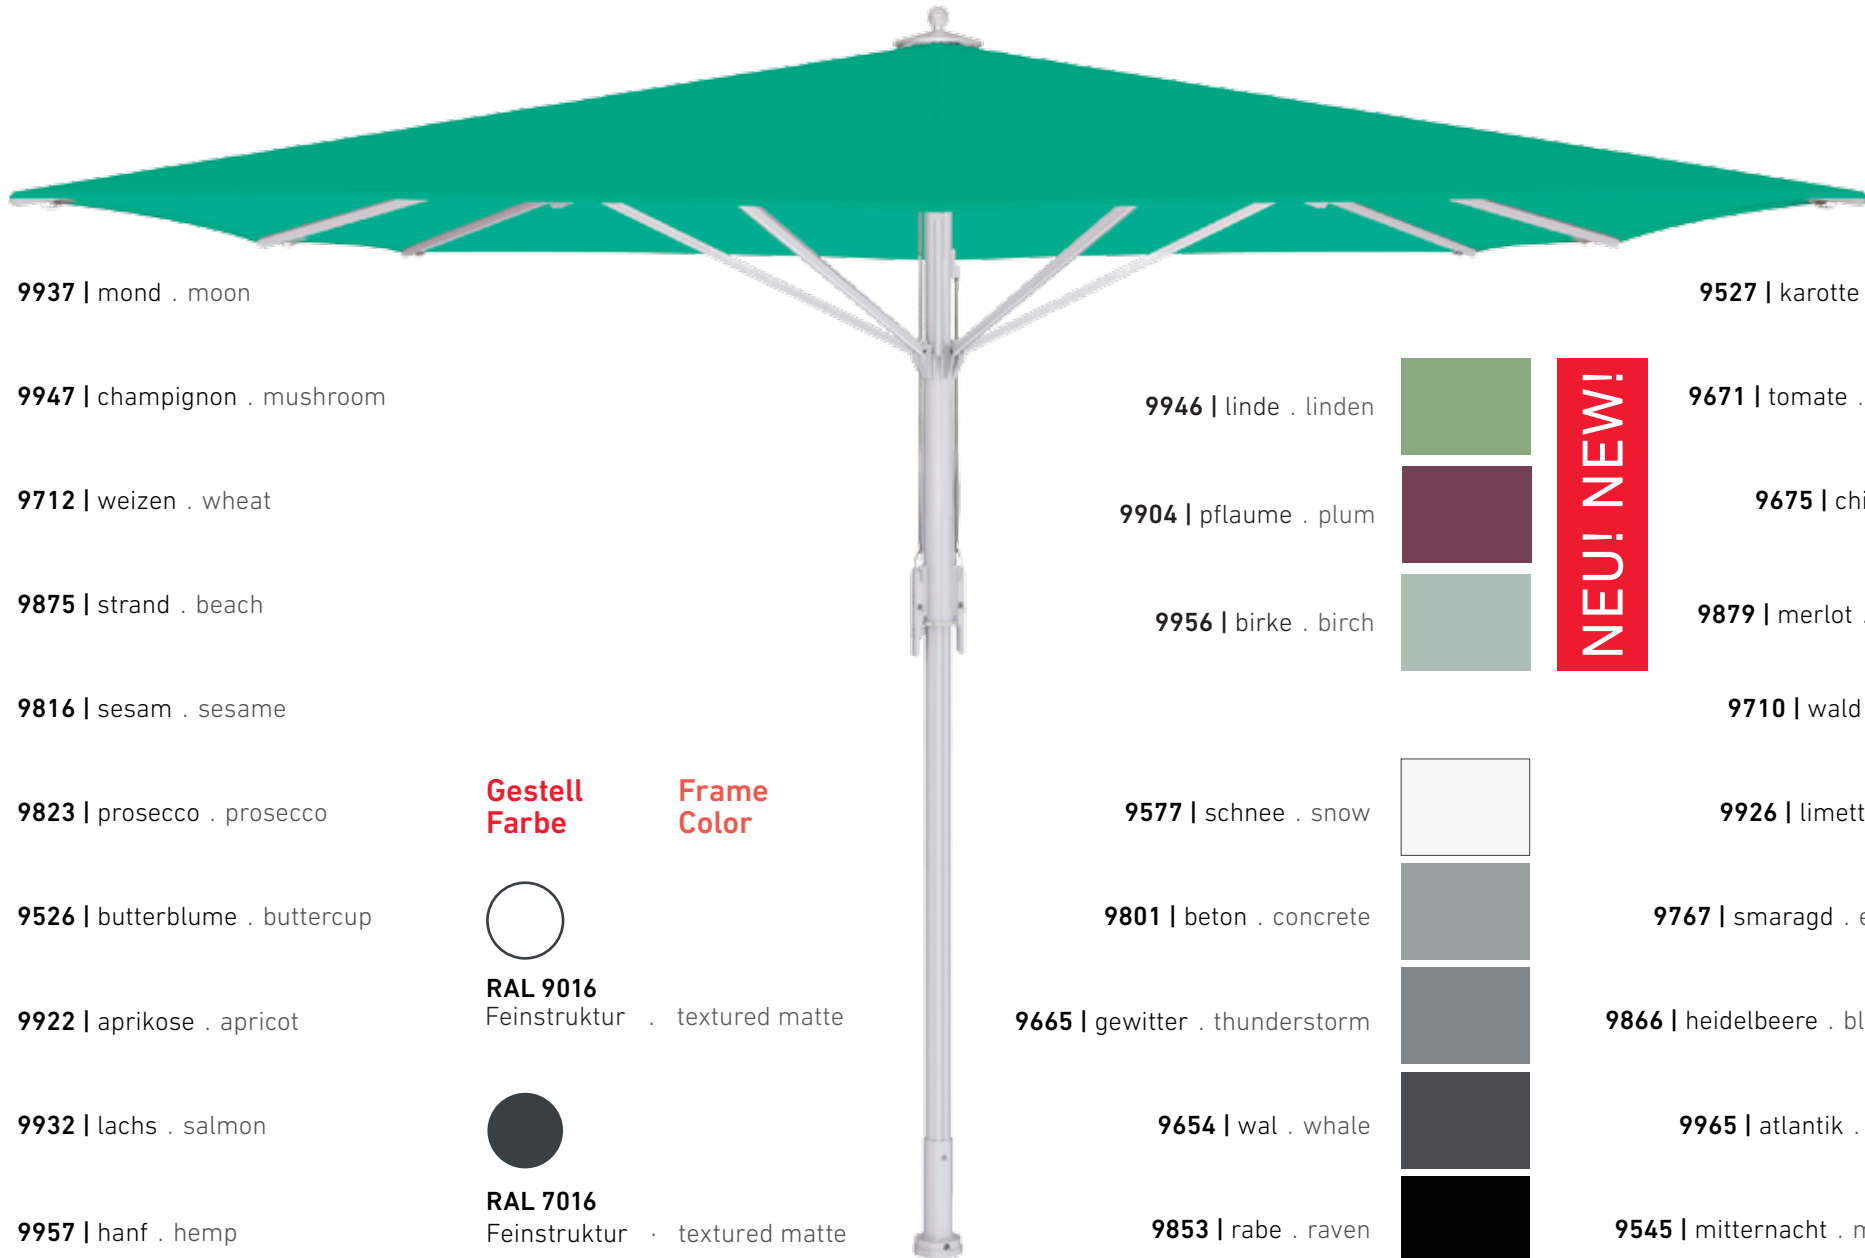

RAL 7016
Feinstruktur . textured matte

**NEU!
NEW!**

technical information

start

BAHAMA®

9937 | mond . moon

9947 | champignon . mushroom

9712 | weizen . wheat