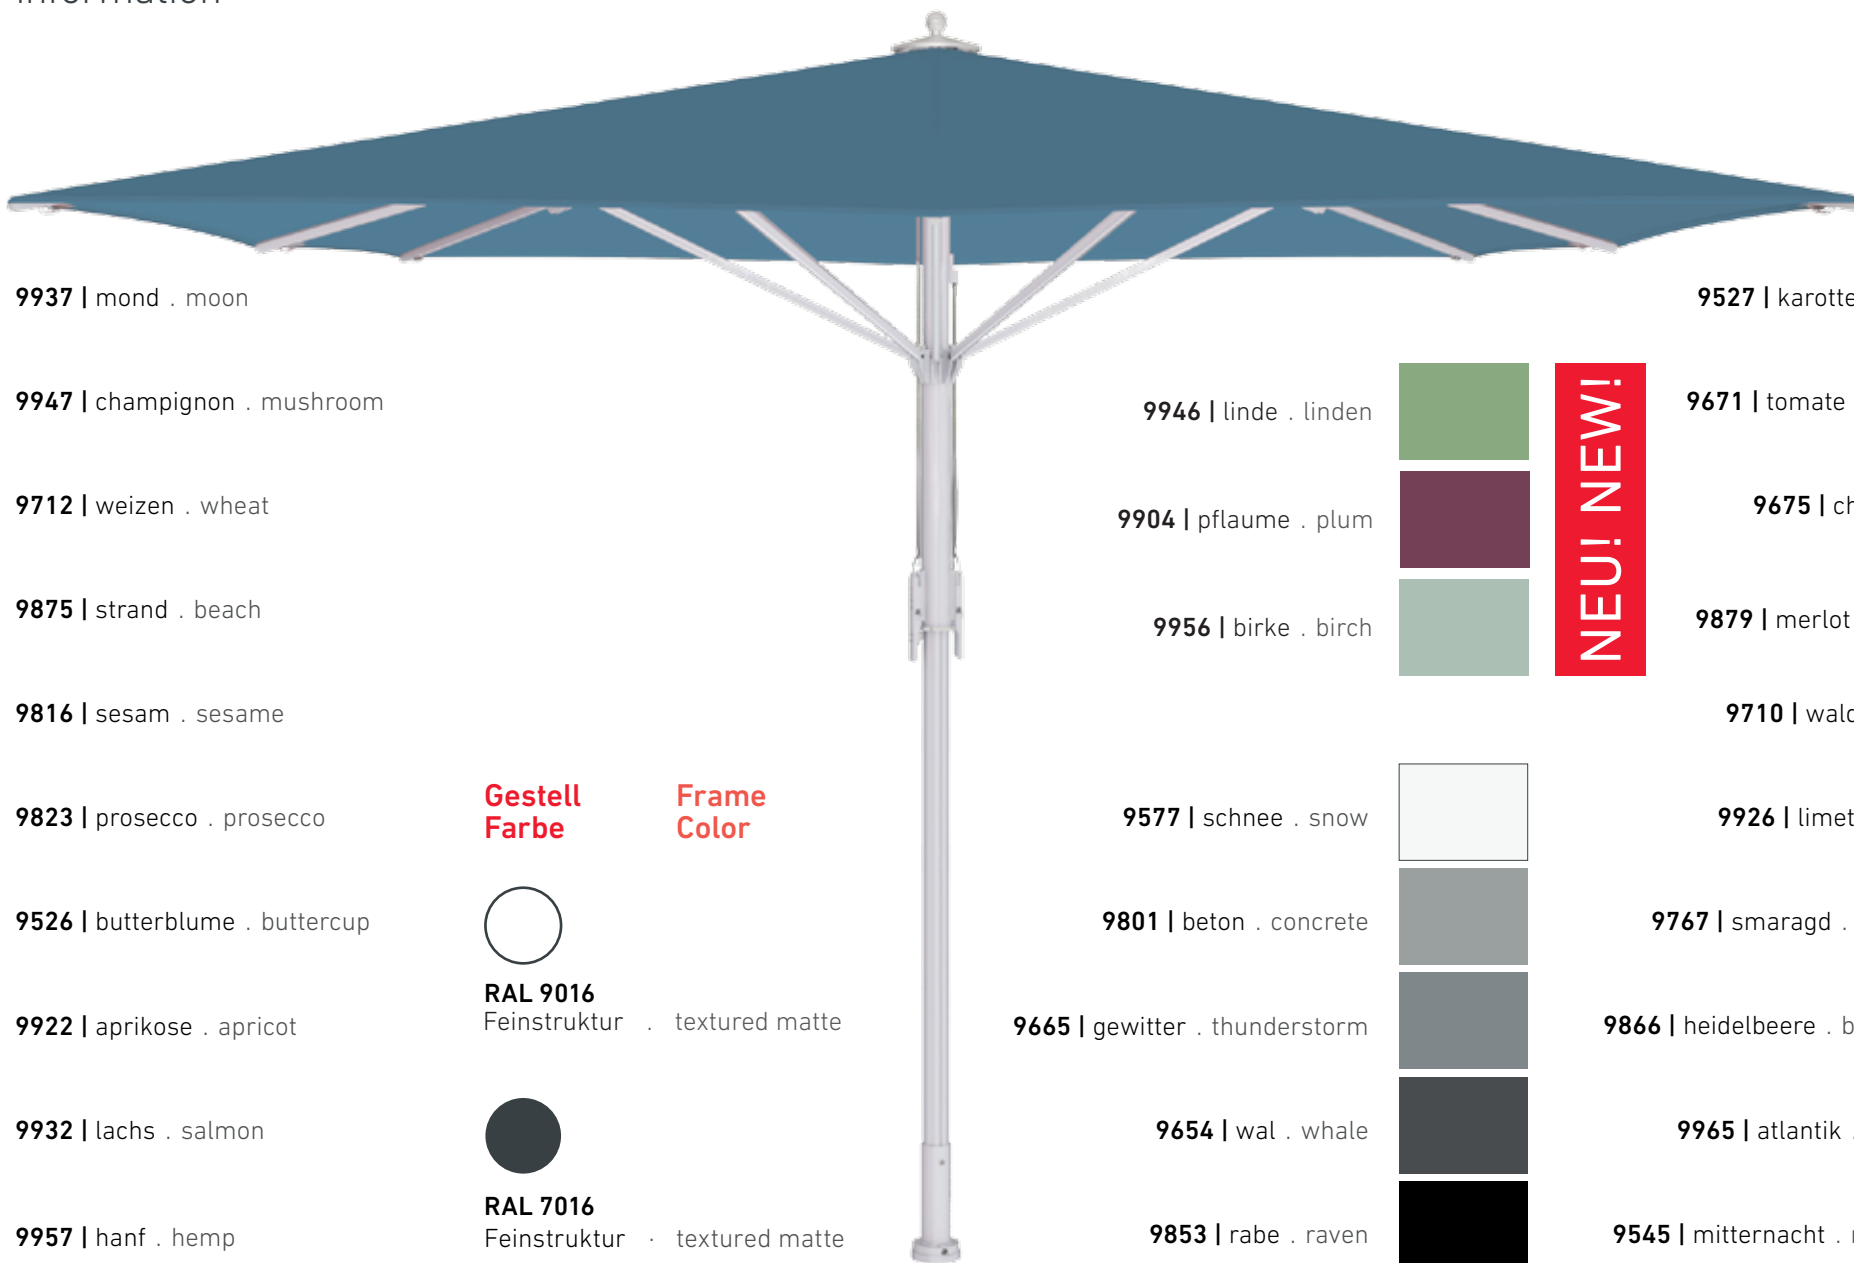

RAL 7016
Feinstruktur . textured matte

NEU! NEW!

technical information

start

BAHAMA®

9937 | mond . moon

9947 | champignon . mushroom

9712 | weizen . wheat