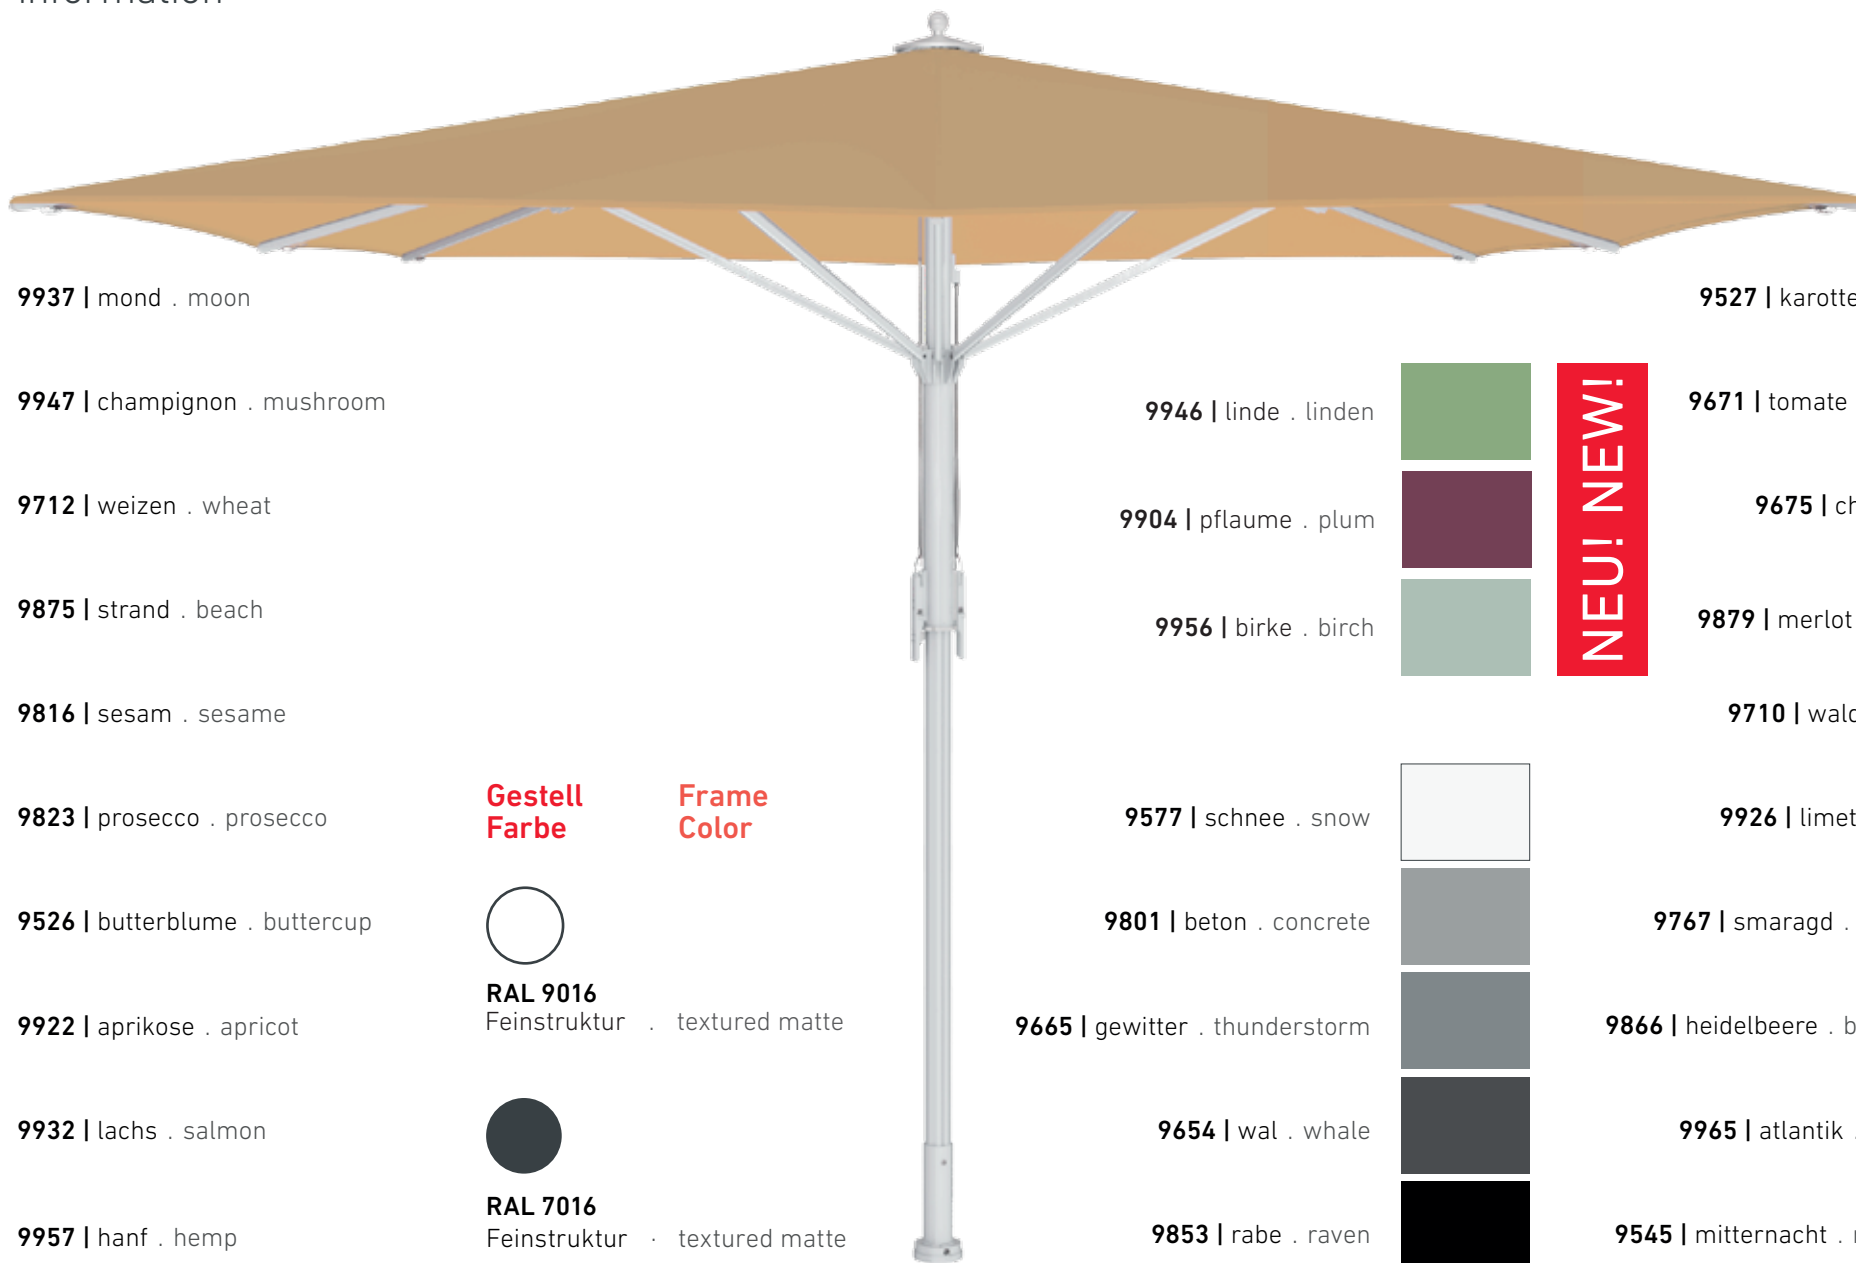

RAL 7016
Feinstruktur . textured matte

NEU! NEW!

technical information

start

BAHAMA®

9937 | mond . moon

9947 | champignon . mushroom

9712 | weizen . wheat