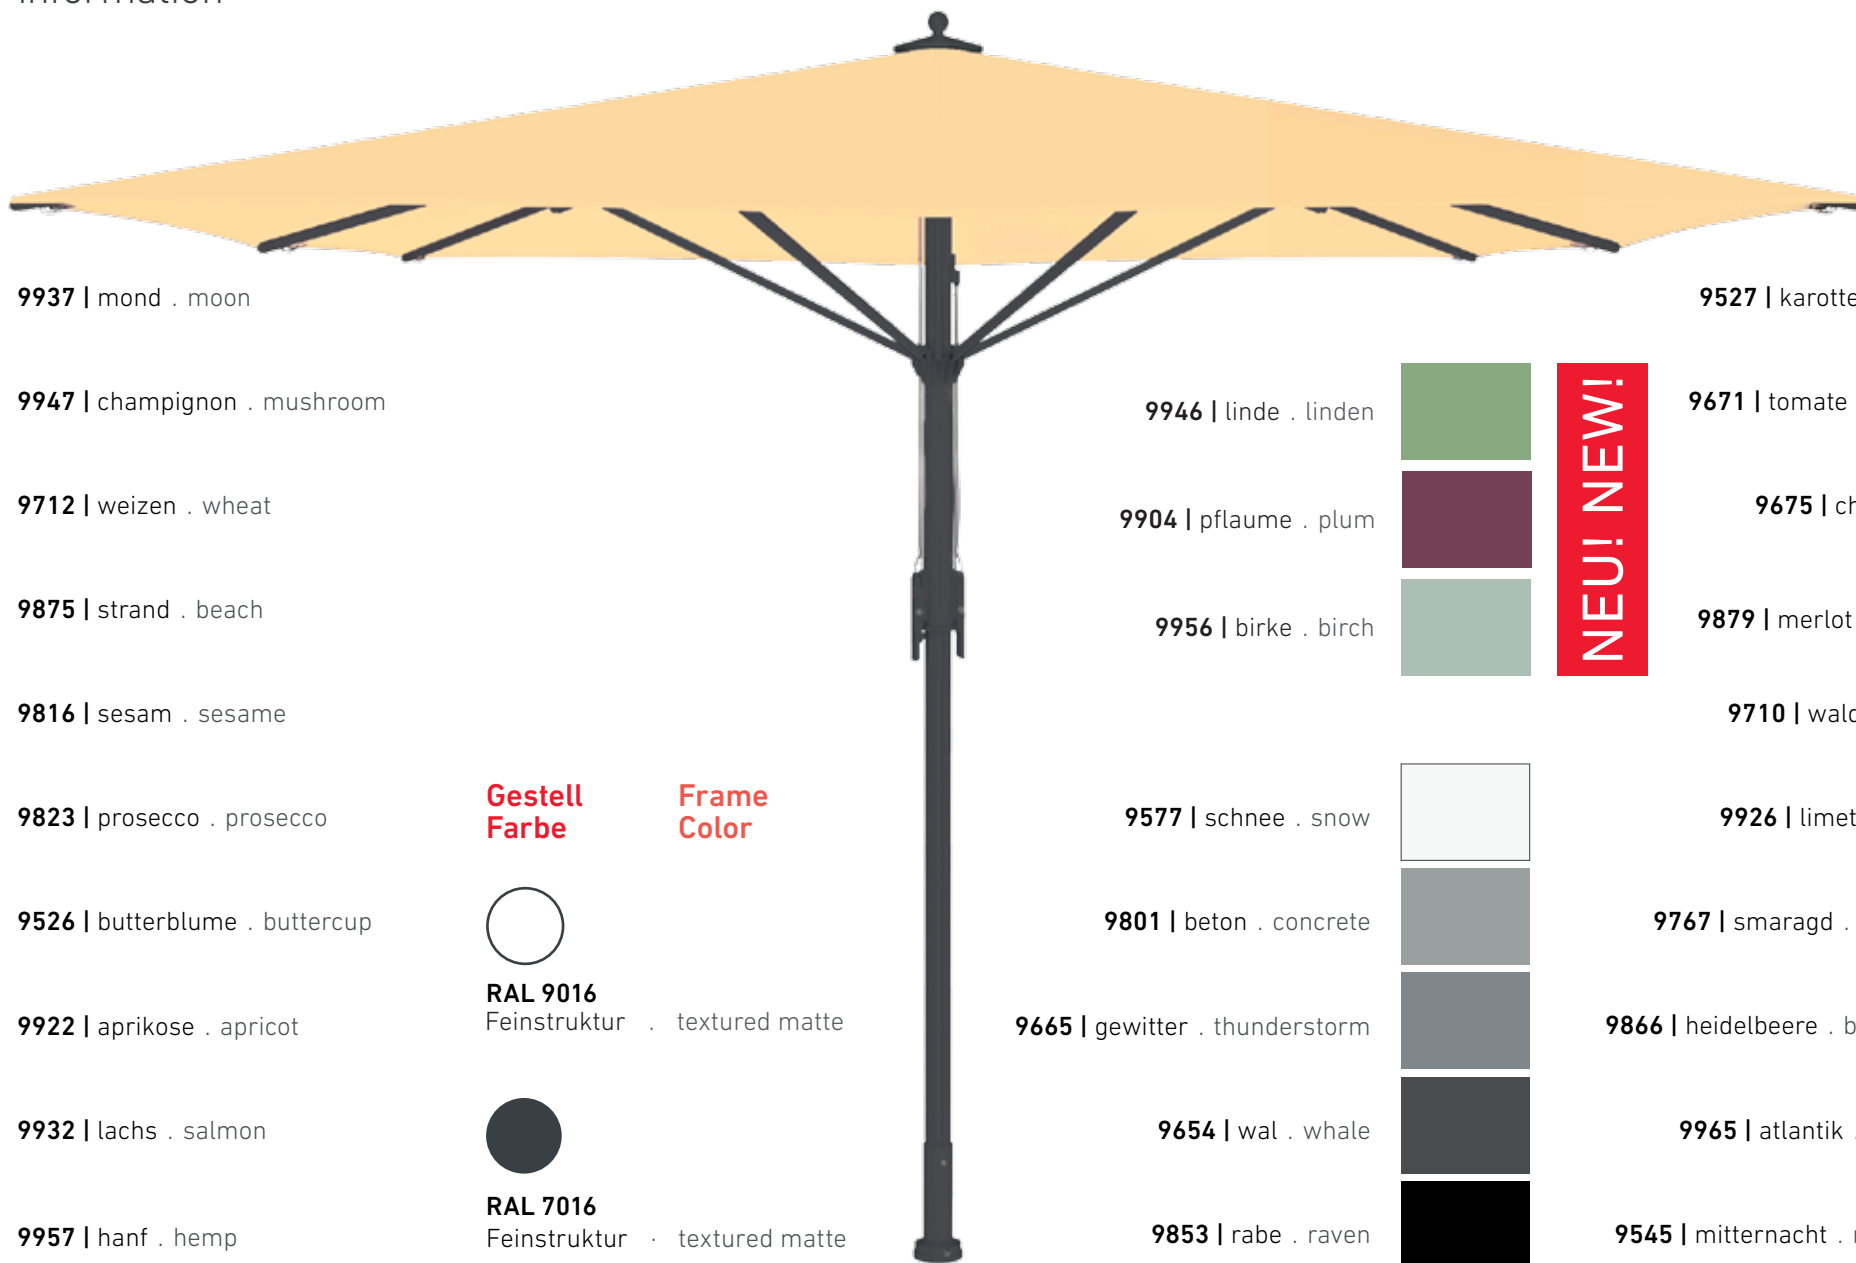

technical information

start

BAHAMA®

9937 | mond . moon

9947 | champignon . mushroom

9712 | weizen . wheat

9875 | strand . beach

9816 | sesam . sesame

9823 | prosecco . prosecco

9526 | butterblume . buttercup

9922 | aprikose . apricot

9932 | lachs . salmon

9957 | hanf . hemp

9527 | karotte . carrot

9671 | tomate . tomato

9675 | chili . chili

9879 | merlot . merlot

9710 | wald . forest

9926 | limette . lime

9767 | smaragd . emerald

9866 | heidelbeere . blueberry

9965 | atlantik . atlantic

9545 | mitternacht . midnight

9946 | linde . linden

9904 | pflaume . plum

9956 | birke . birch

9577 | schnee . snow

9801 | beton . concrete

9665 | gewitter . thunderstorm

9654 | wal . whale

9853 | rabe . raven

NEU! NEW!

**Gestell
Farbe**

**Frame
Color**

RAL 9016
Feinstruktur . textured matte

RAL 7016
Feinstruktur . textured matte