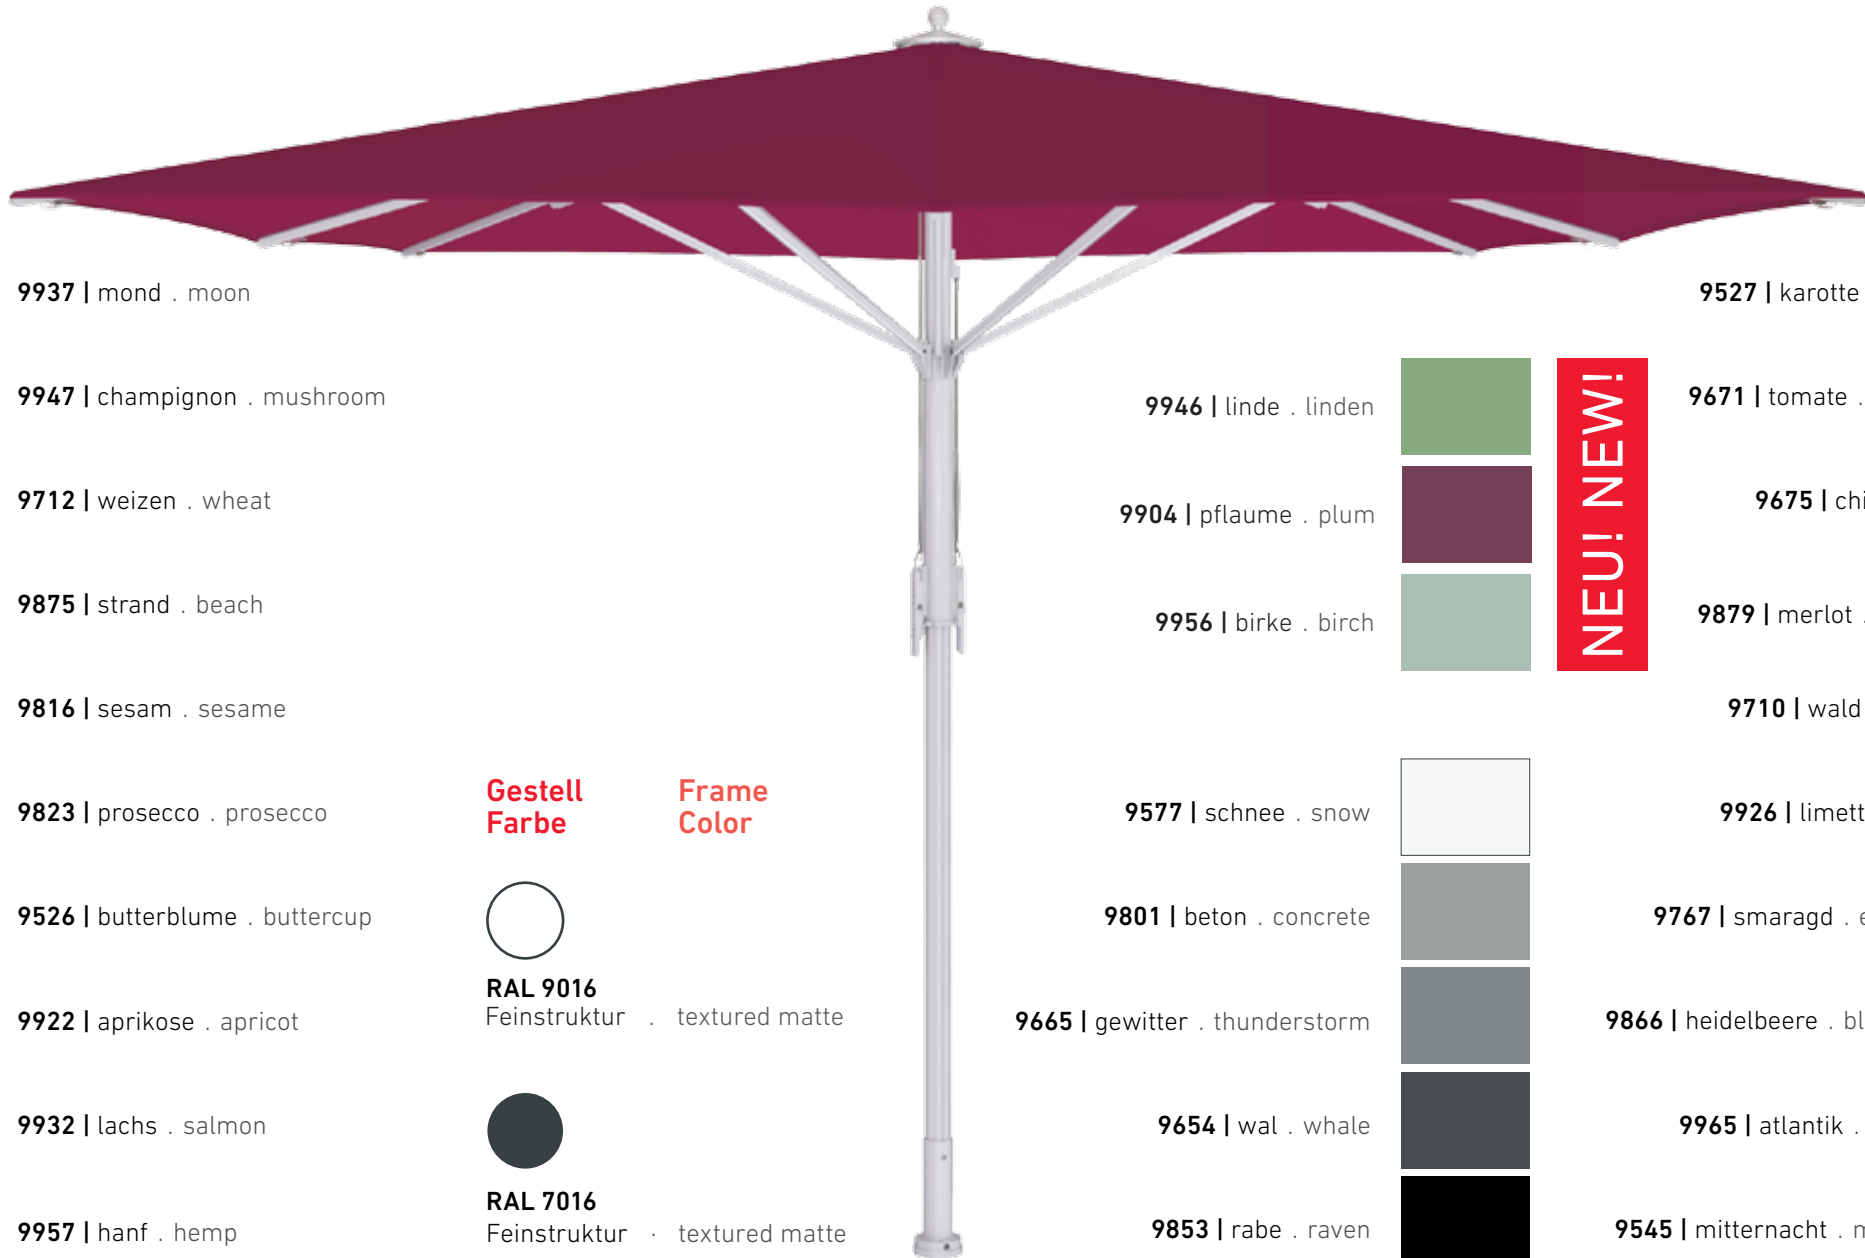

RAL 7016
Feinstruktur . textured matte

NEU! NEW!

technical information

start

BAHAMA®

9937 | mond . moon

9947 | champignon . mushroom

9712 | weizen . wheat