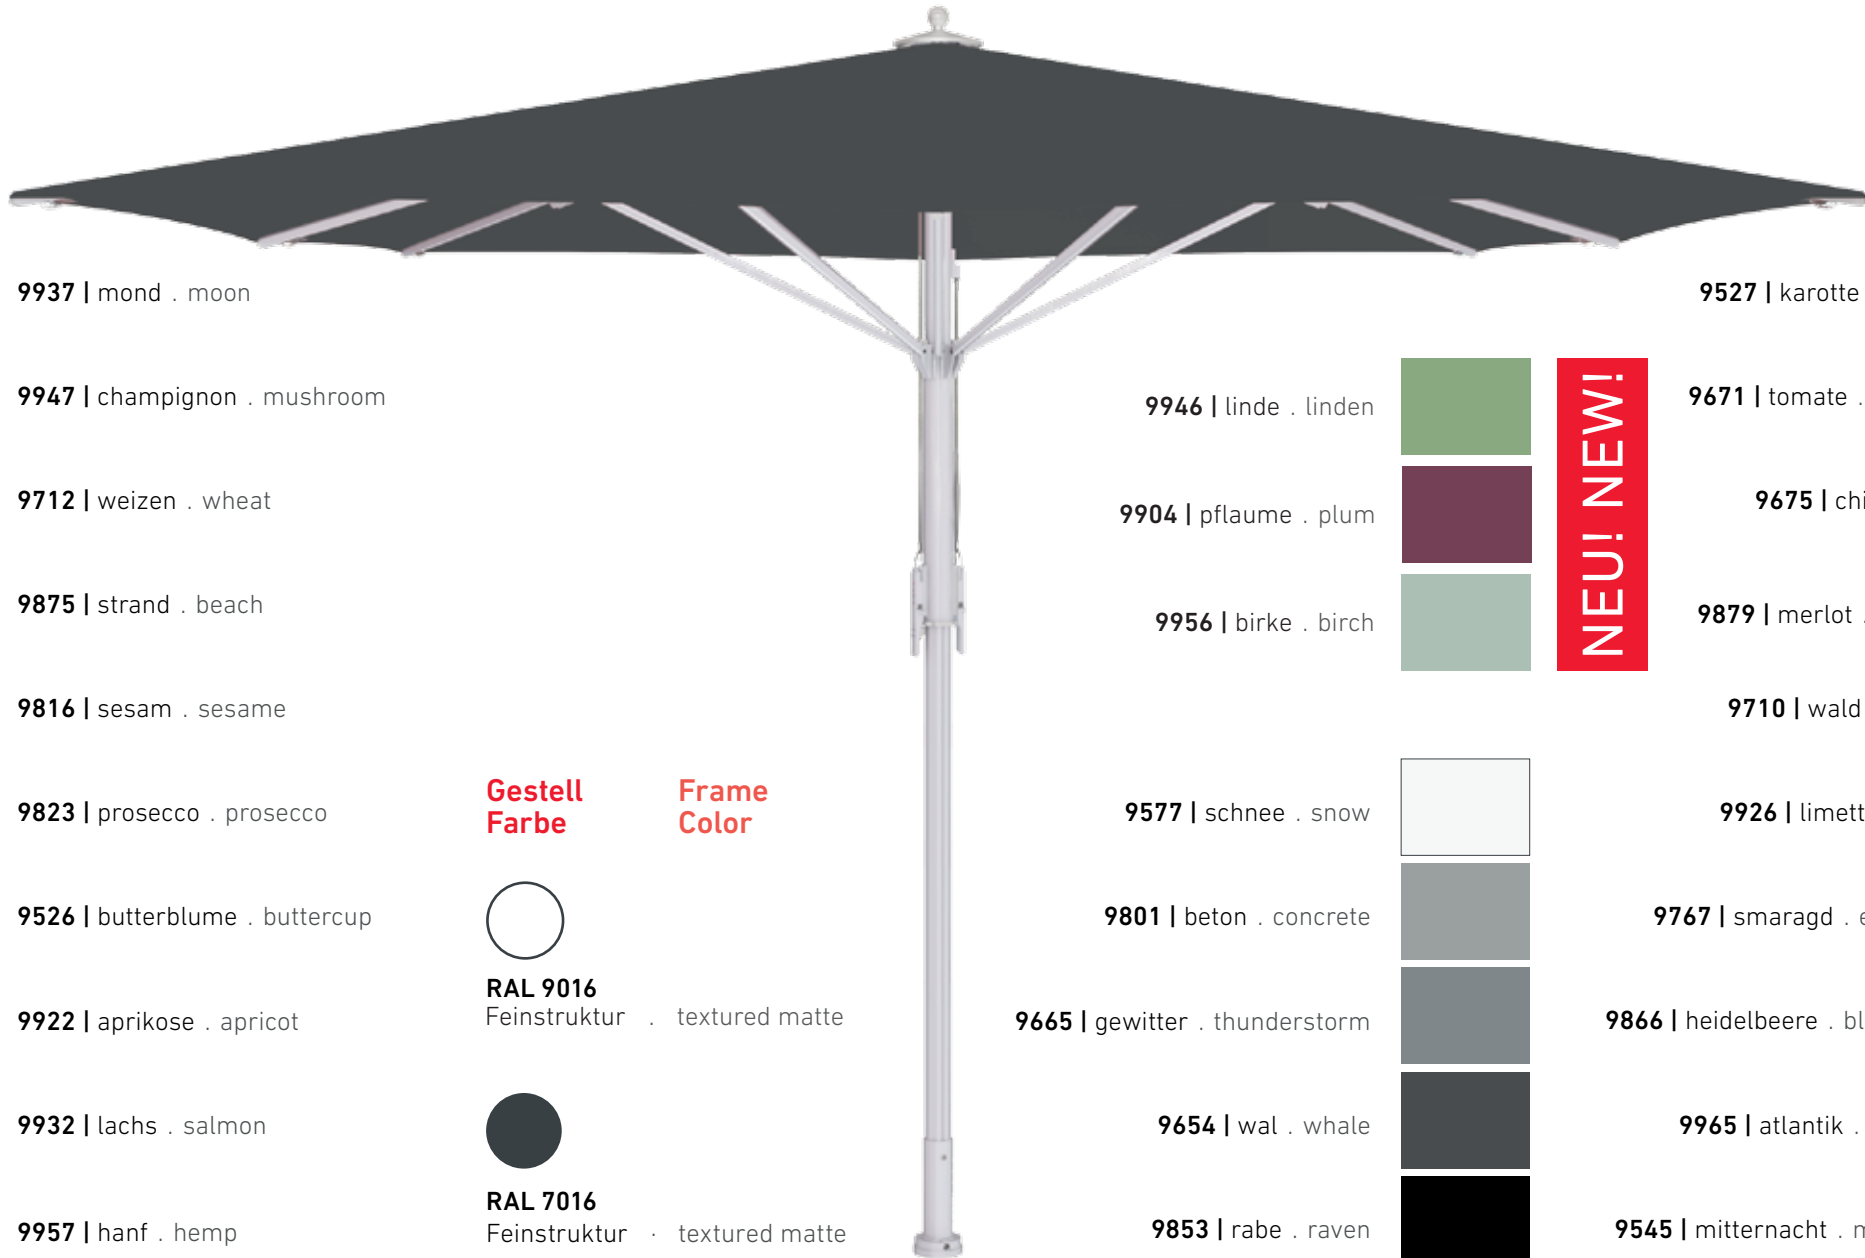

RAL 7016
Feinstruktur . textured matte

NEU! NEW!

technical information

start

BAHAMA®

9937 | mond . moon

9947 | champignon . mushroom

9712 | weizen . wheat