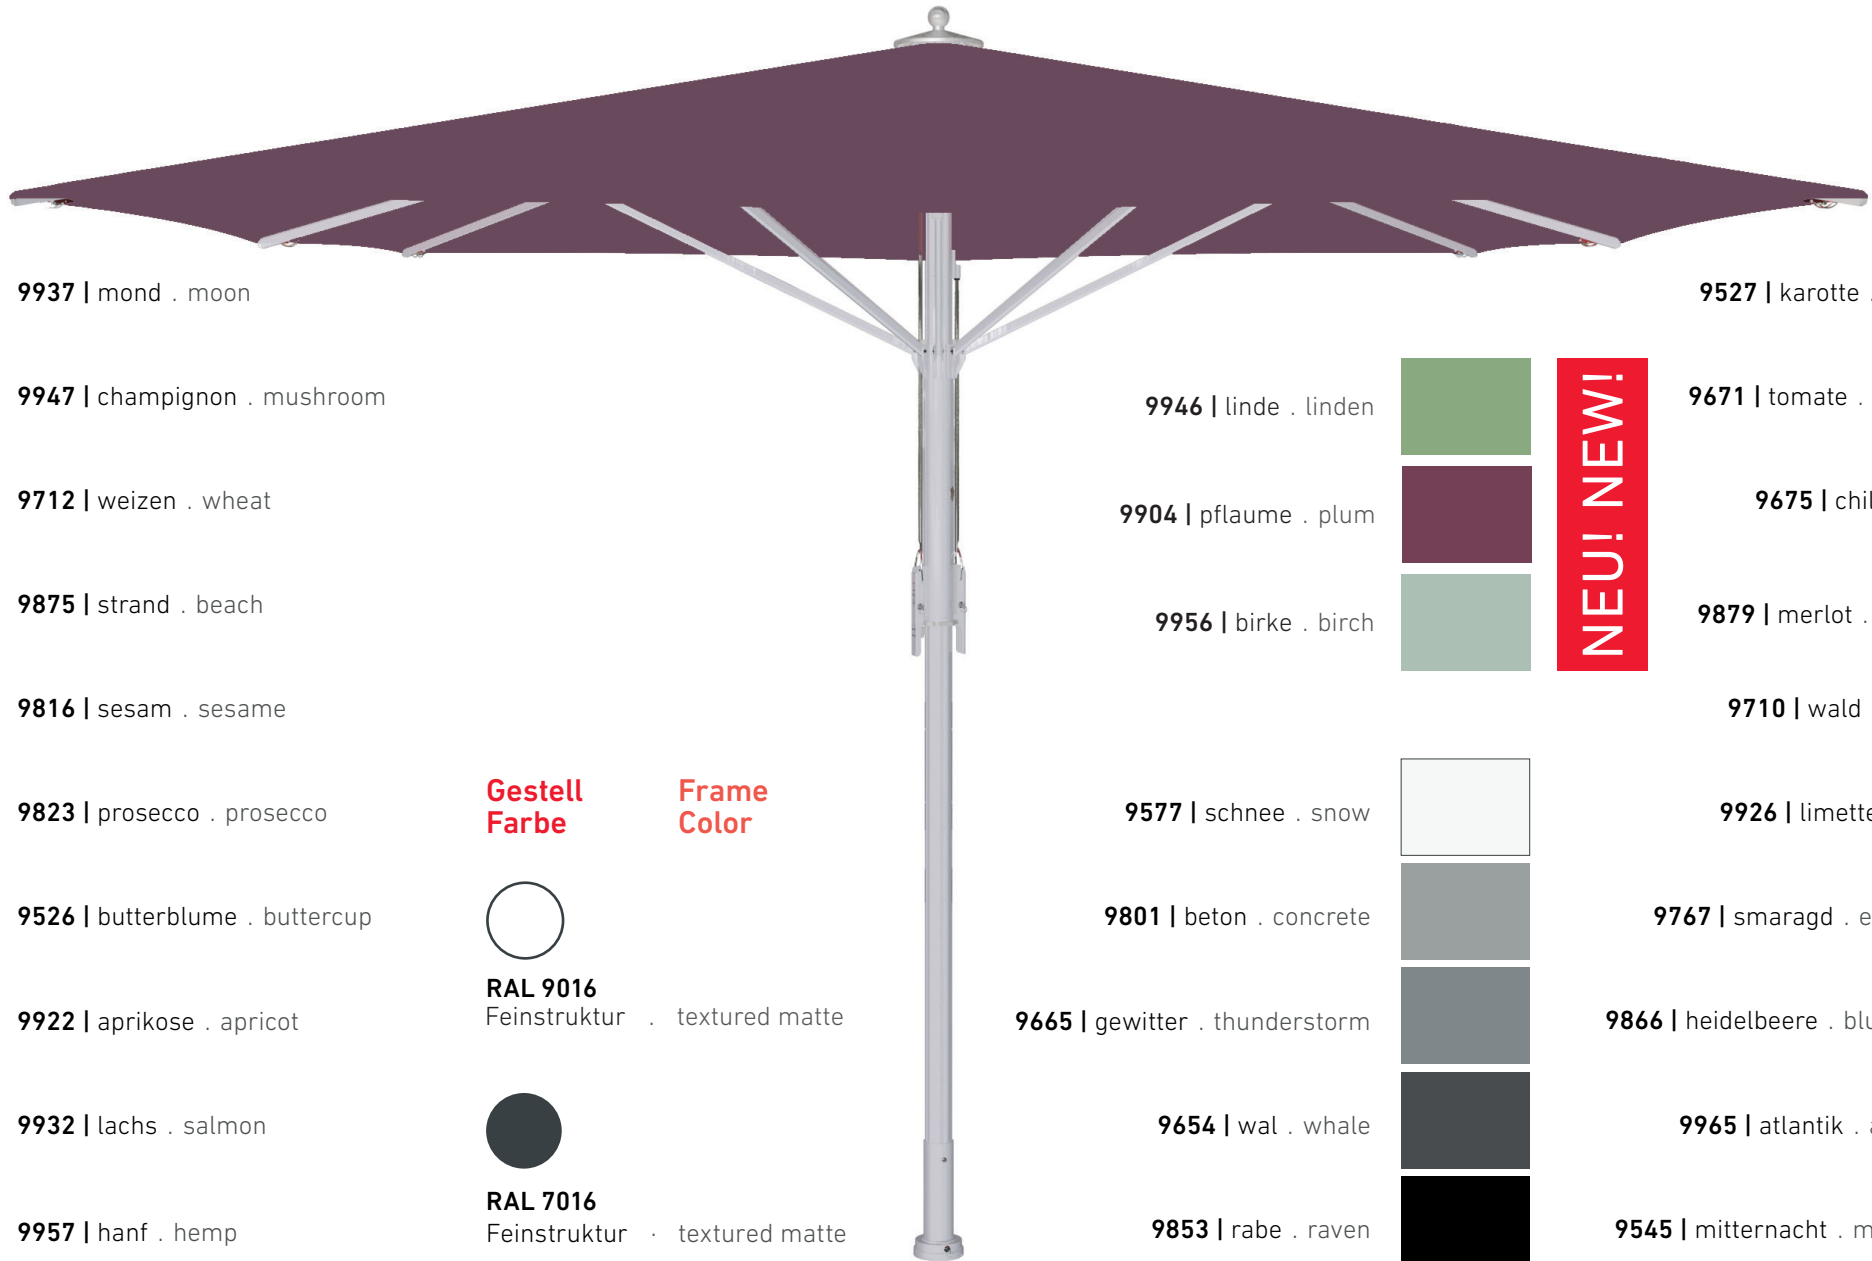

technical information

start

BAHAMA®

9937 | mond . moon

9947 | champignon . mushroom

9712 | weizen . wheat

9875 | strand . beach

9816 | sesam . sesame

9823 | prosecco . prosecco

9526 | butterblume . buttercup

9922 | aprikose . apricot

9932 | lachs . salmon

9957 | hanf . hemp

9527 | karotte . carrot

9671 | tomate . tomato

9675 | chili . chili

9879 | merlot . merlot

9710 | wald . forest

9926 | limette . lime

9767 | smaragd . emerald

9866 | heidelbeere . blueberry

9965 | atlantik . atlantic

9545 | mitternacht . midnight

9946 | linde . linden

9904 | pflaume . plum

9956 | birke . birch

9577 | schnee . snow

9801 | beton . concrete

9665 | gewitter . thunderstorm

9654 | wal . whale

9853 | rabe . raven

NEU! NEW!

**Gestell
Farbe**

**Frame
Color**

RAL 9016
Feinstruktur . textured matte

RAL 7016
Feinstruktur . textured matte