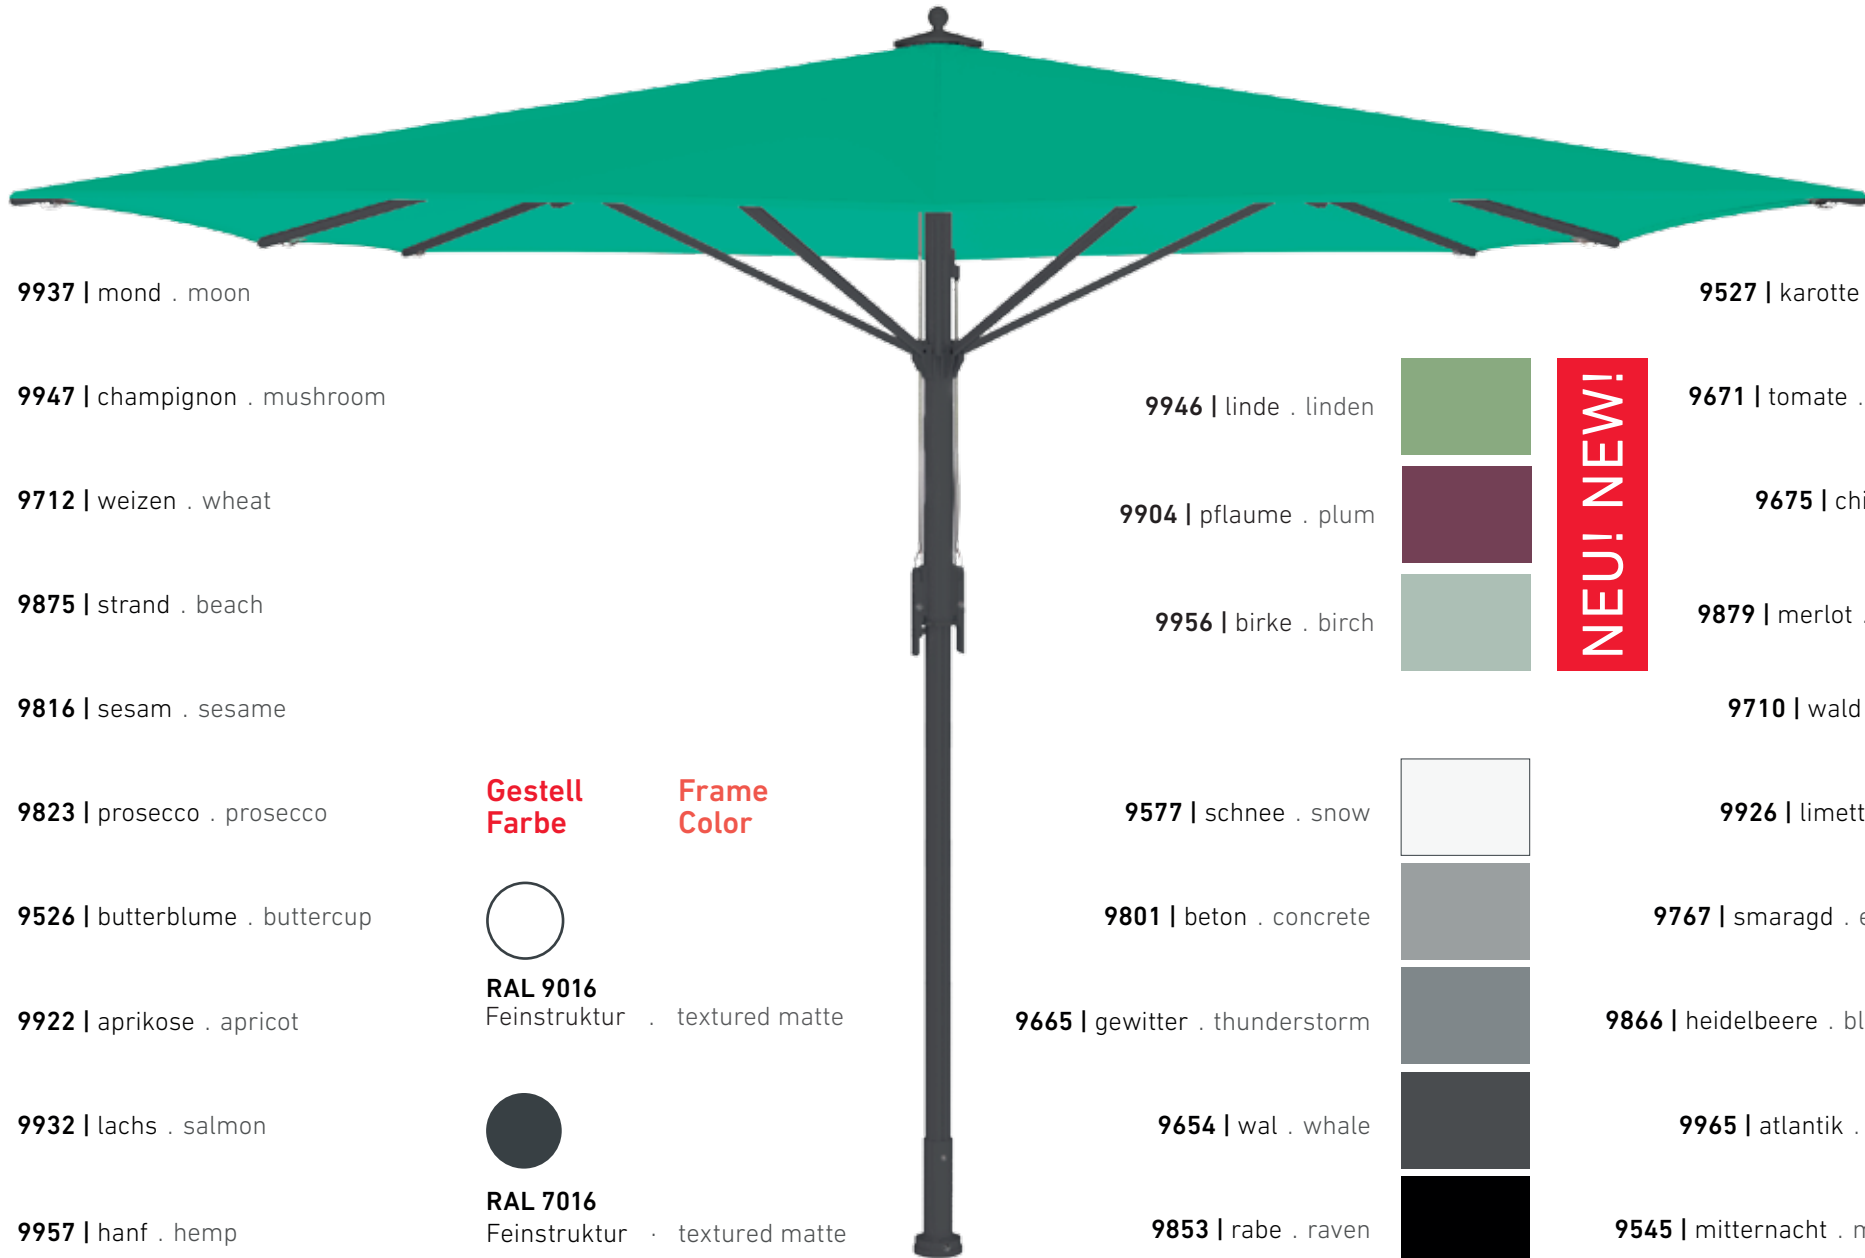

technical information

start

BAHAMA®

9937 | mond . moon

9947 | champignon . mushroom

9712 | weizen . wheat

9875 | strand . beach

9816 | sesam . sesame

9823 | prosecco . prosecco

9526 | butterblume . buttercup

9922 | aprikose . apricot

9932 | lachs . salmon

9957 | hanf . hemp

9527 | karotte . carrot

9946 | linde . linden

9904 | pflaume . plum

9956 | birke . birch

9577 | schnee . snow

9801 | beton . concrete

9665 | gewitter . thunderstorm

9654 | wal . whale

9853 | rabe . raven

9671 | tomate . tomato

9675 | chili . chili

9879 | merlot . merlot

9710 | wald . forest

9926 | limette . lime

9767 | smaragd . emerald

9866 | heidelbeere . blueberry

9965 | atlantik . atlantic

9545 | mitternacht . midnight

**Gestell
Farbe**

**Frame
Color**

RAL 9016
Feinstruktur . textured matte

RAL 7016
Feinstruktur . textured matte

NEU! NEW!