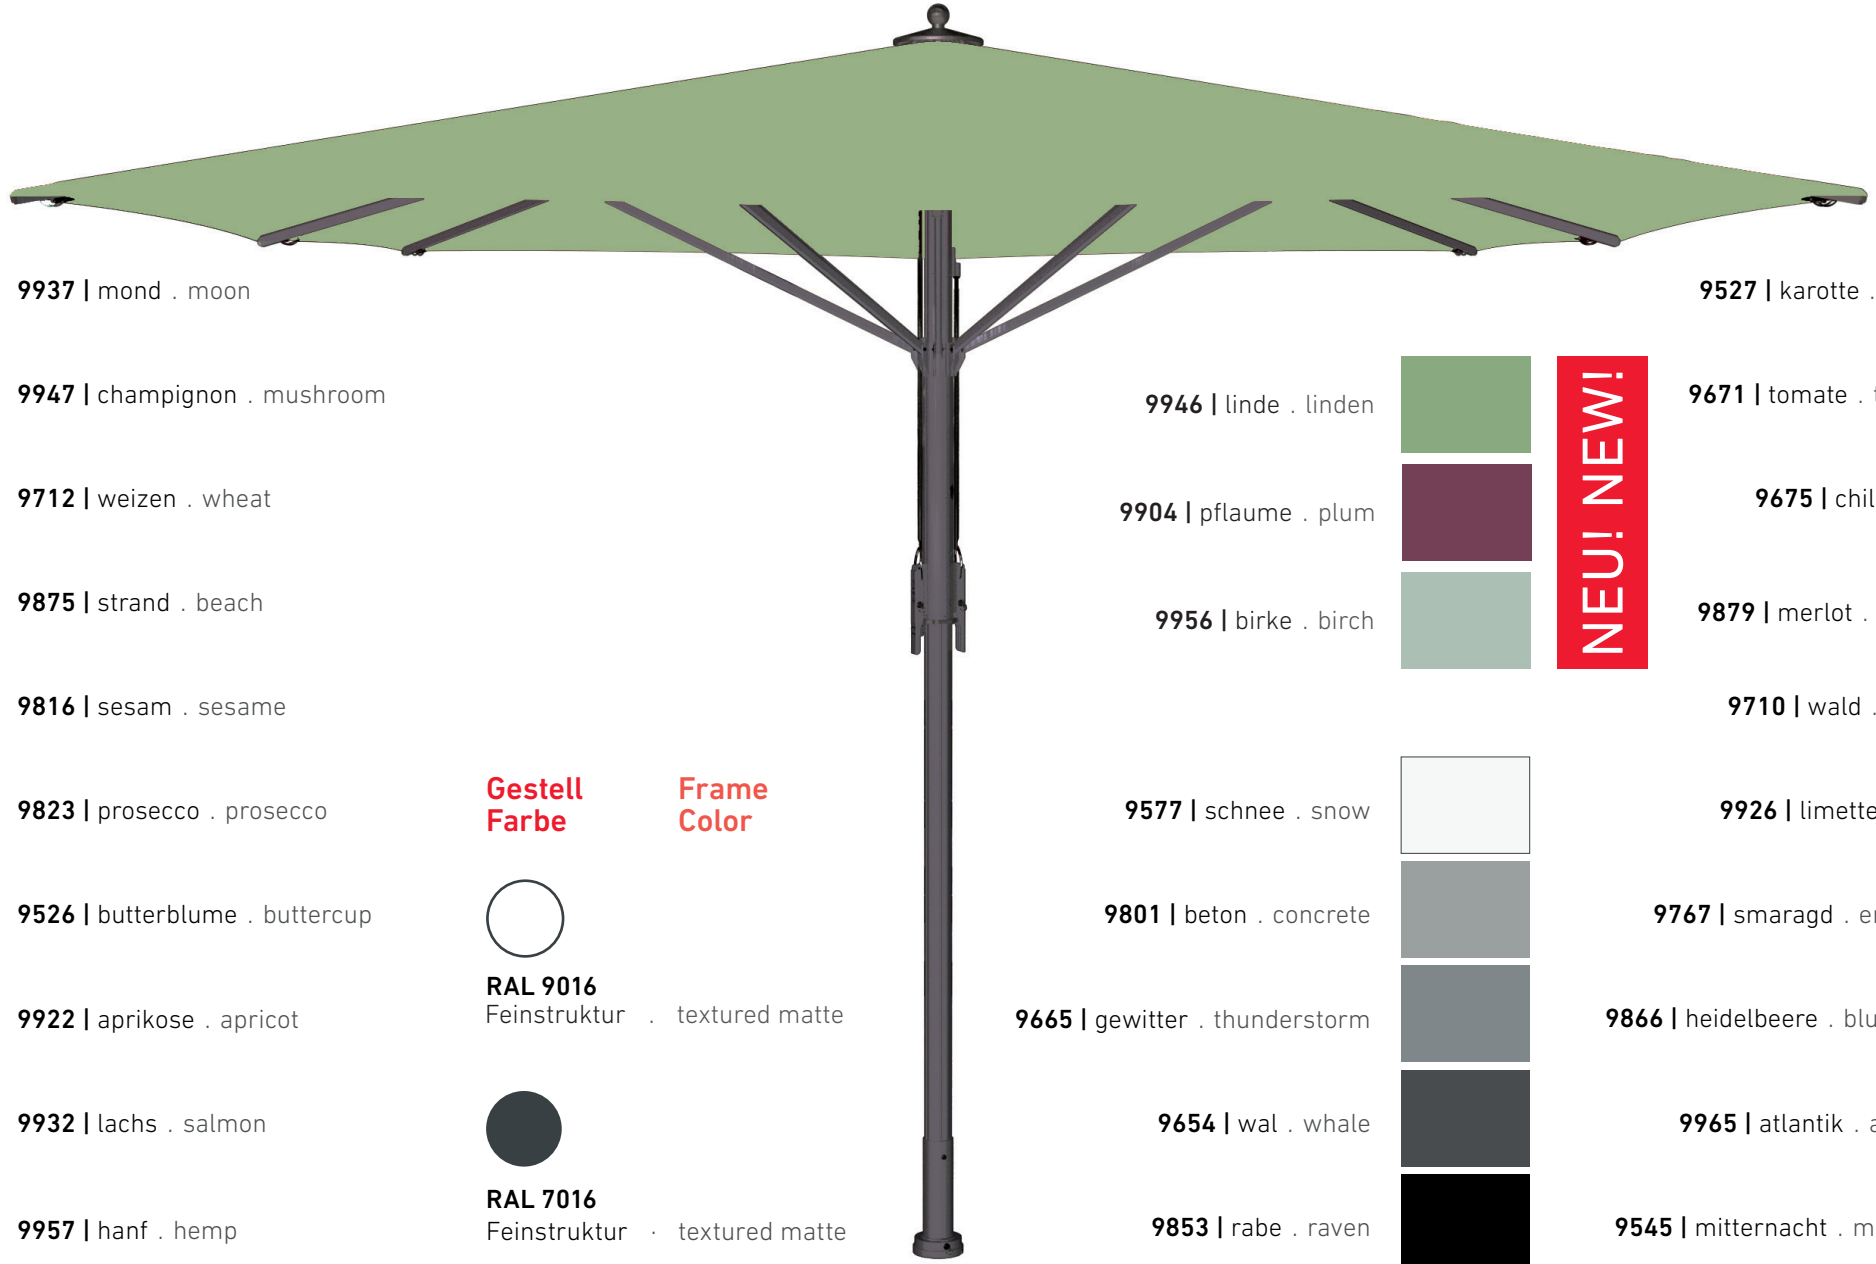

RAL 7016
Feinstruktur . textured matte

NEU! NEW!

9946 | linde . linden

technical information

start

BAHAMA[®]

9937 | mond . moon

9947 | champignon . mushroom