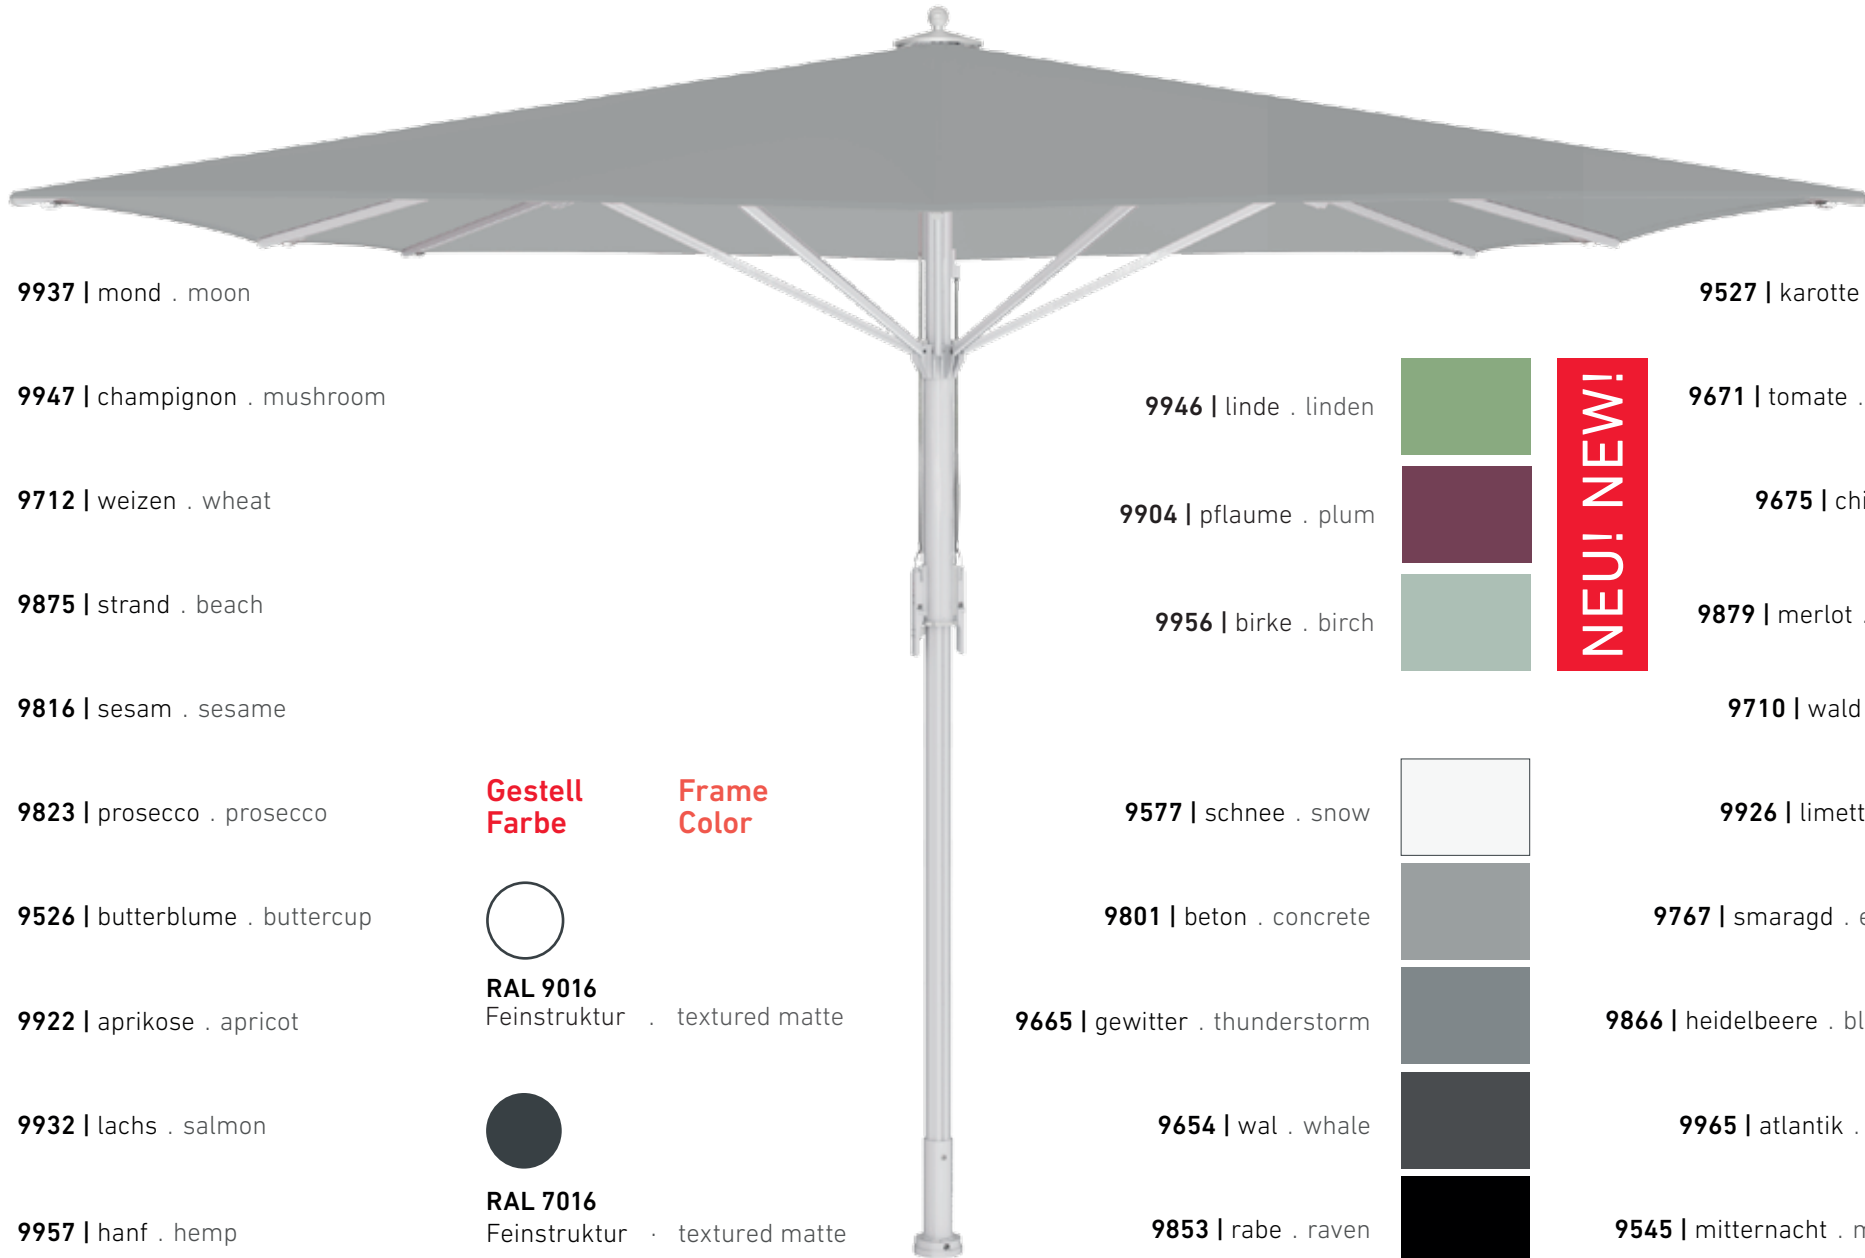

RAL 7016
Feinstruktur . textured matte

NEU! NEW!

technical information

start

BAHAMA®

9937 | mond . moon

9947 | champignon . mushroom

9712 | weizen . wheat