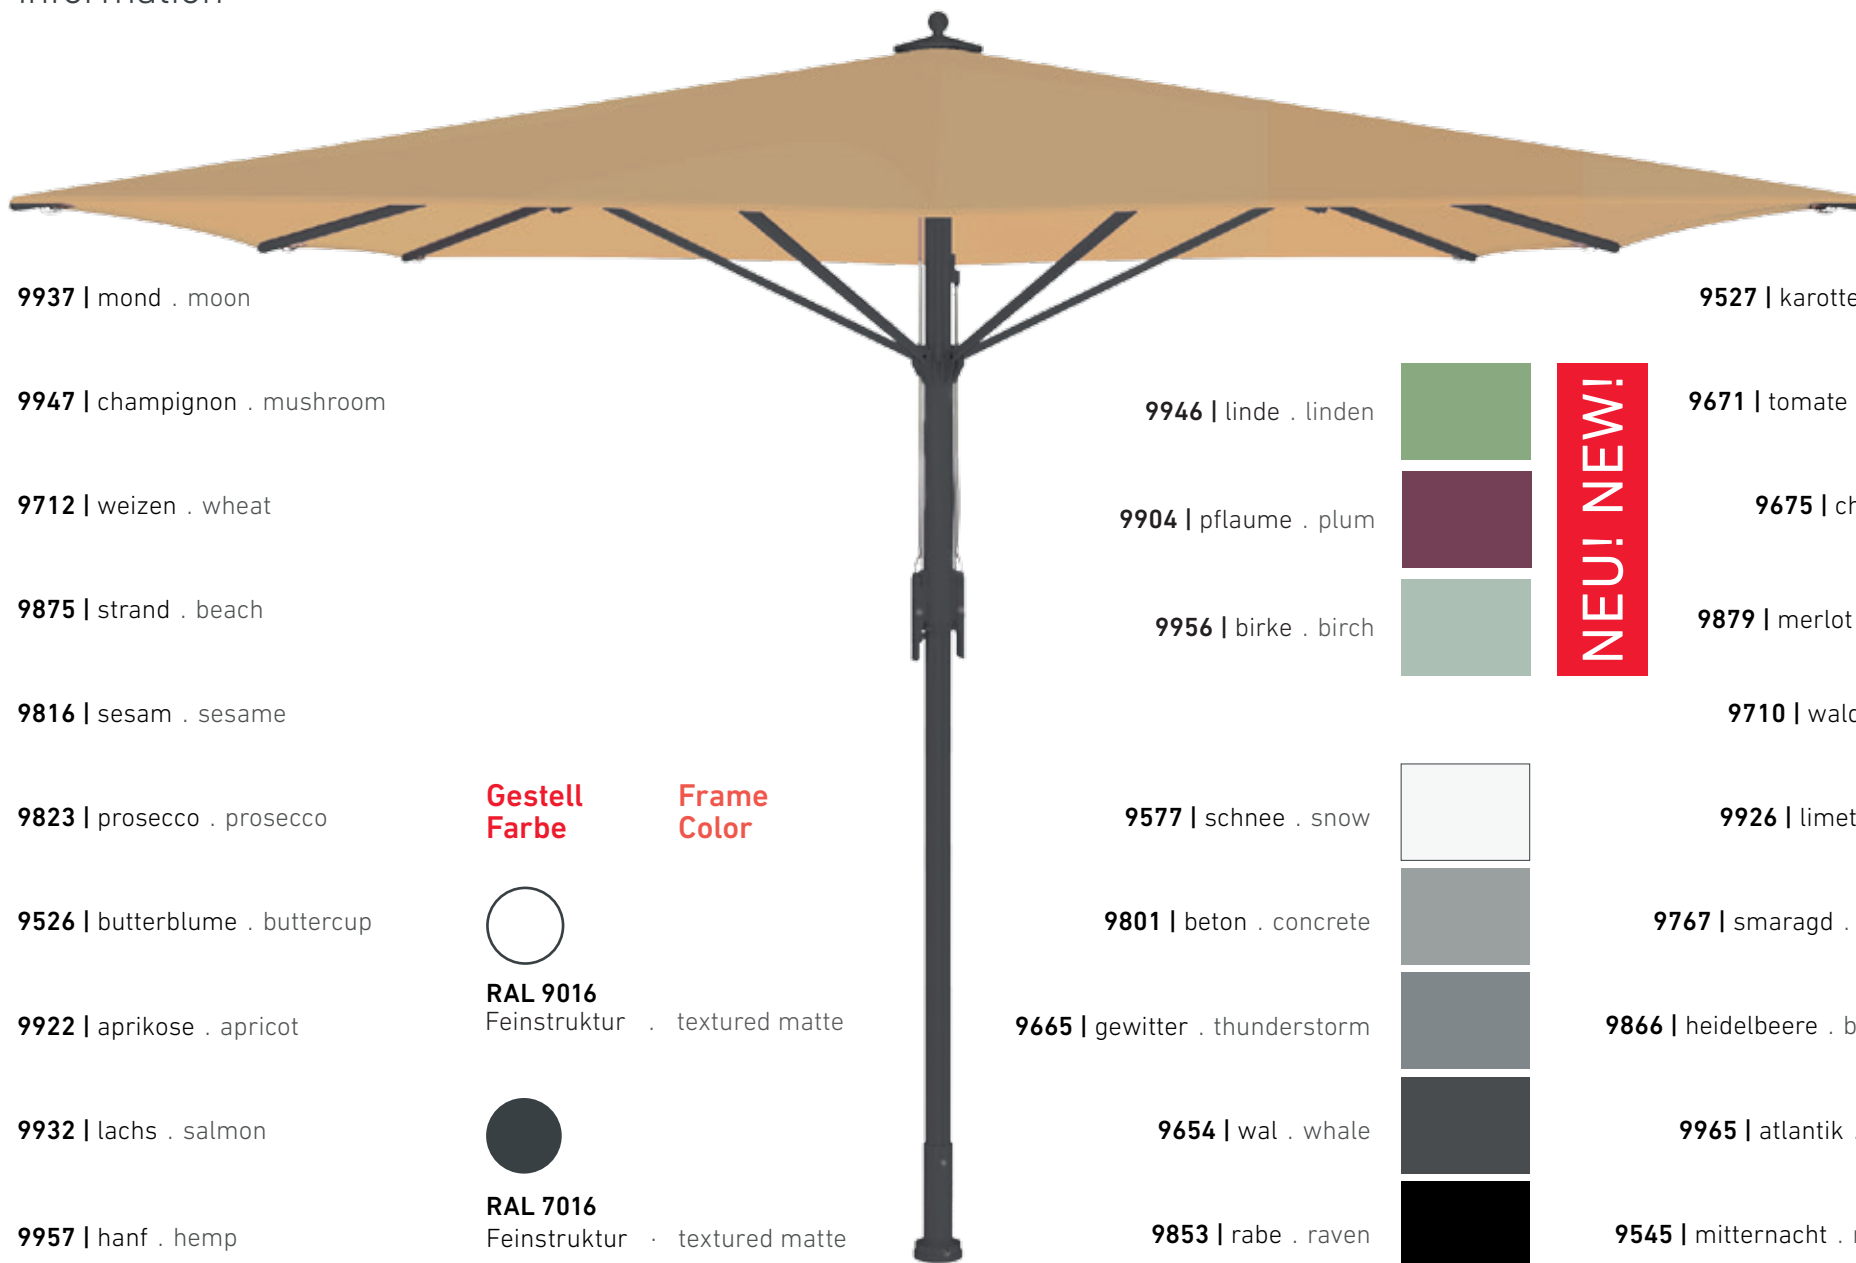

technical information

start

BAHAMA®

9937 | mond . moon

9947 | champignon . mushroom

9712 | weizen . wheat

9875 | strand . beach

9816 | sesam . sesame

9823 | prosecco . prosecco

9526 | butterblume . buttercup

9922 | aprikose . apricot

9932 | lachs . salmon

9957 | hanf . hemp

9527 | karotte . carrot

9946 | linde . linden

9904 | pflaume . plum

9956 | birke . birch

9577 | schnee . snow

9801 | beton . concrete

9665 | gewitter . thunderstorm

9654 | wal . whale

9853 | rabe . raven

9671 | tomate . tomato

9675 | chili . chili

9879 | merlot . merlot

9710 | wald . forest

9926 | limette . lime

9767 | smaragd . emerald

9866 | heidelbeere . blueberry

9965 | atlantik . atlantic

9545 | mitternacht . midnight

**Gestell
Farbe**

**Frame
Color**

RAL 9016
Feinstruktur . textured matte

RAL 7016
Feinstruktur . textured matte

NEU! NEW!