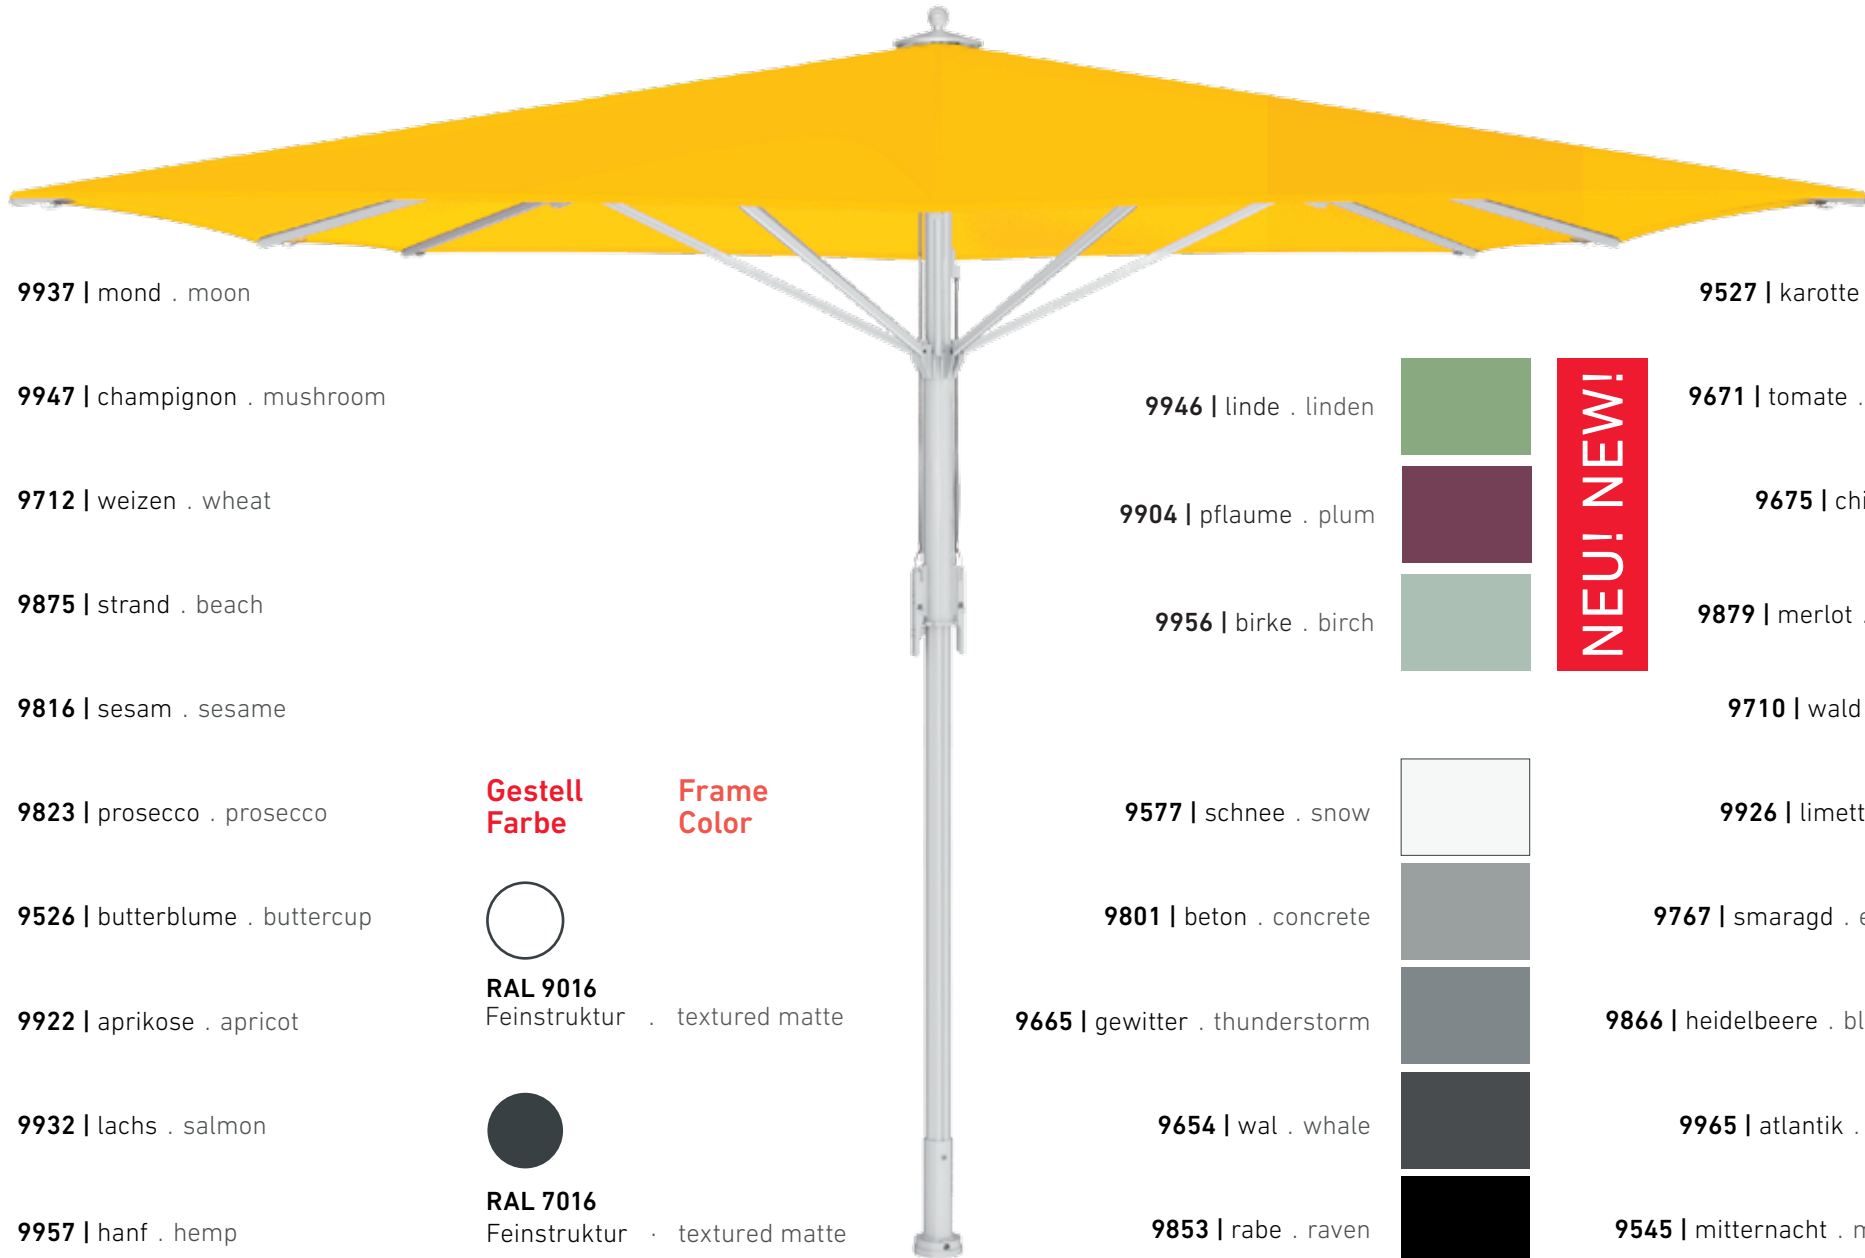

RAL 7016
Feinstruktur . textured matte

**NEU!
NEW!**

technical information

start

BAHAMA®

9937 | mond . moon

9947 | champignon . mushroom

9712 | weizen . wheat