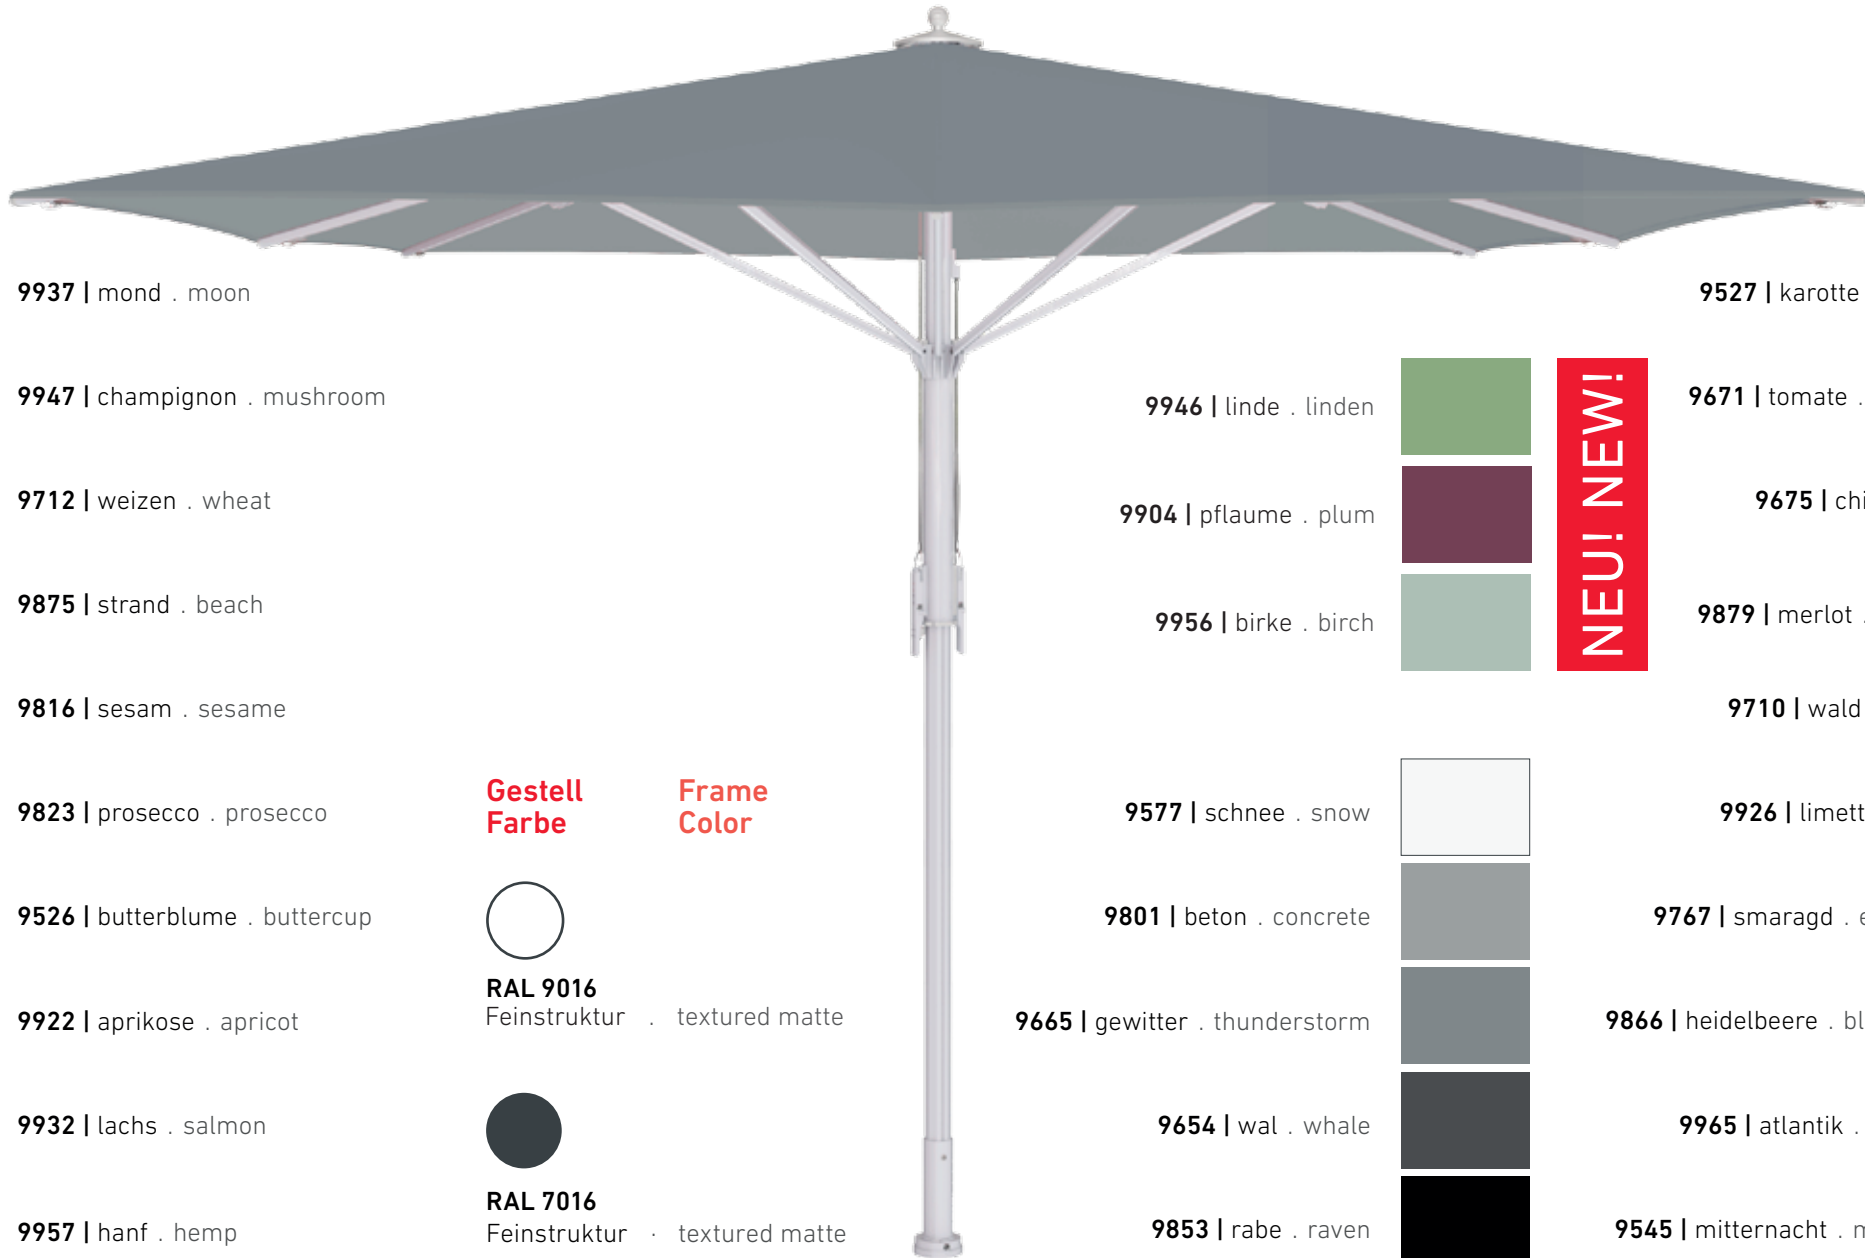

RAL 7016
Feinstruktur . textured matte

**NEU!
NEW!**

technical information

start

BAHAMA®

9937 | mond . moon

9947 | champignon . mushroom

9712 | weizen . wheat