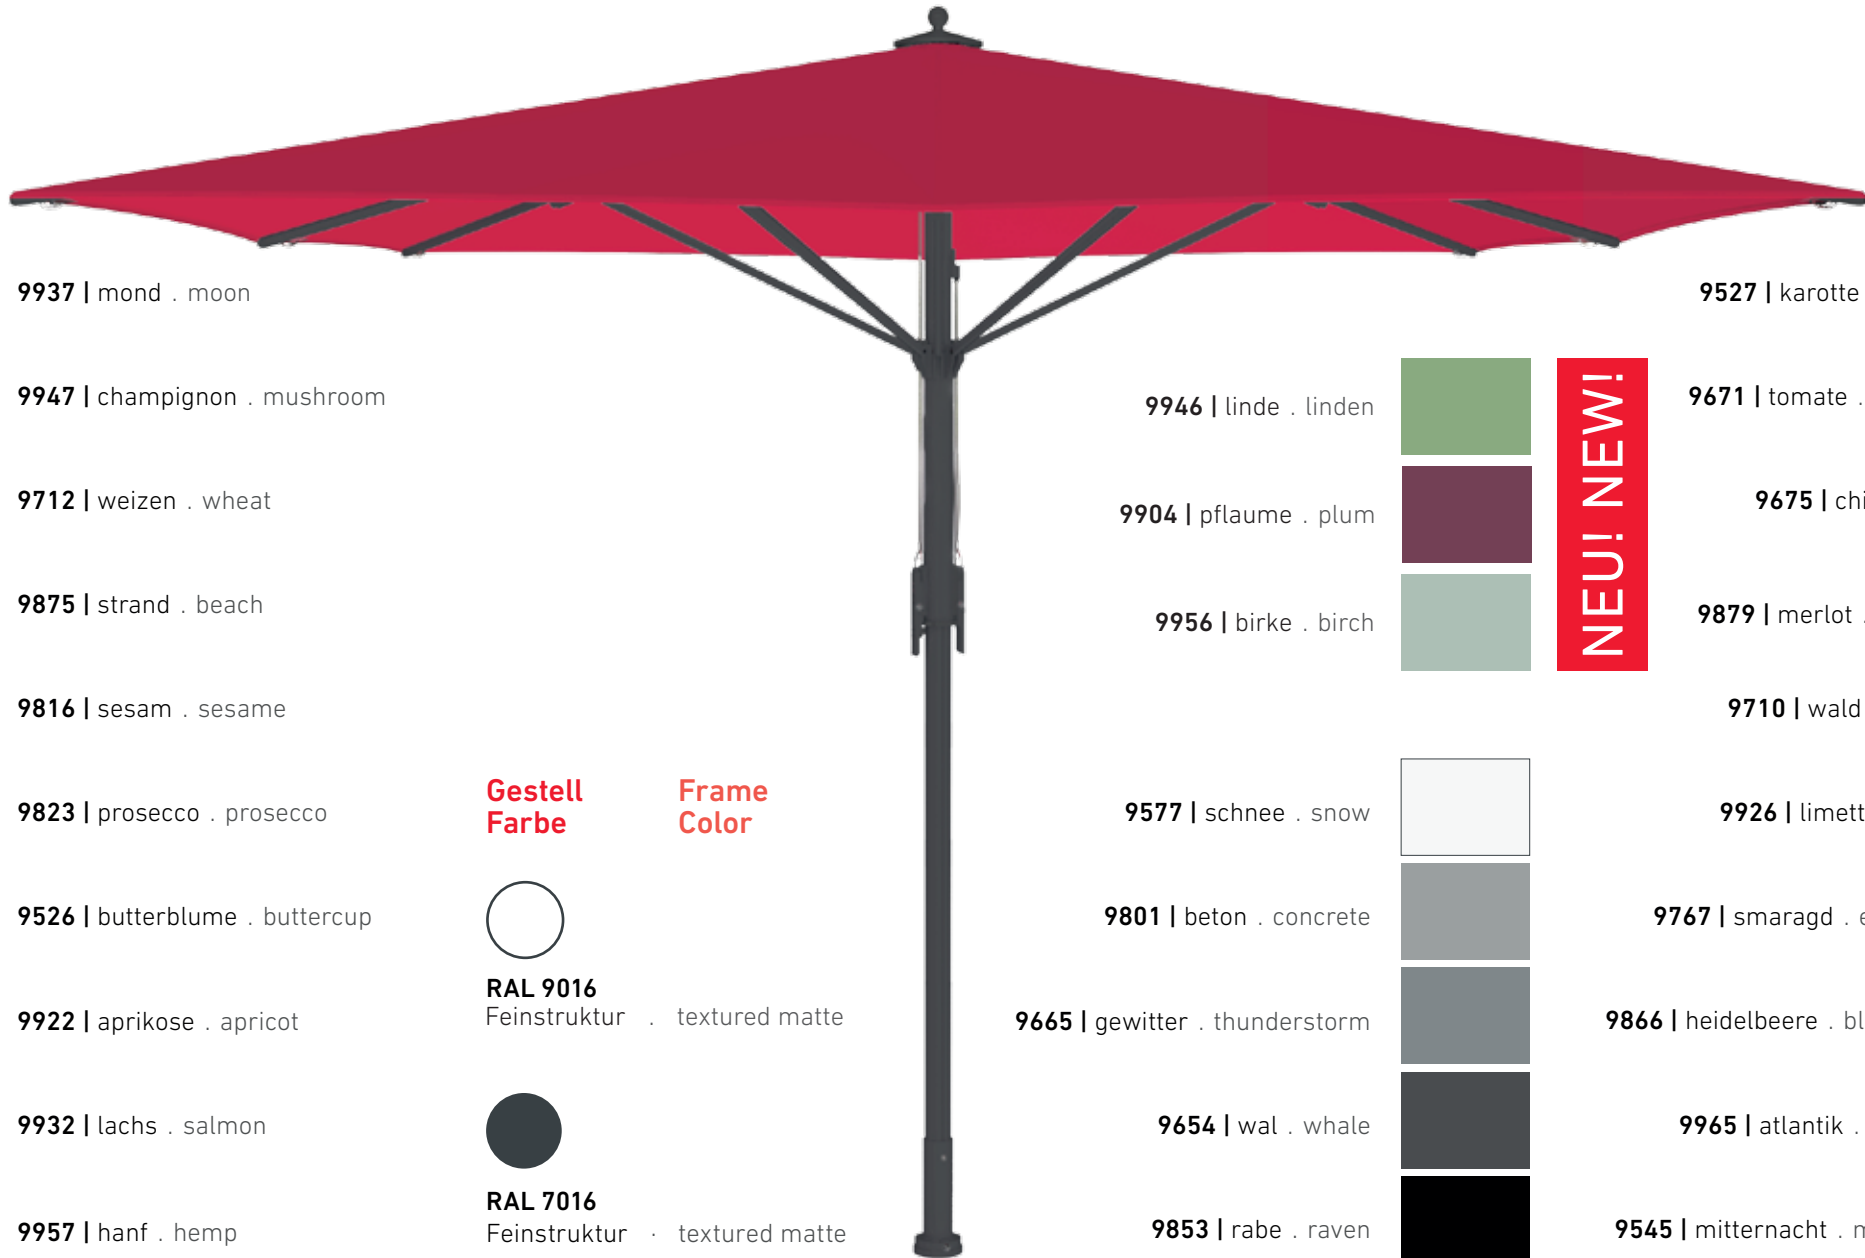

technical information

start

BAHAMA®

9937 | mond . moon

9947 | champignon . mushroom

9712 | weizen . wheat

9875 | strand . beach

9816 | sesam . sesame

9823 | prosecco . prosecco

9526 | butterblume . buttercup

9922 | aprikose . apricot

9932 | lachs . salmon

9957 | hanf . hemp

9527 | karotte . carrot

9946 | linde . linden

9904 | pflaume . plum

9956 | birke . birch

9577 | schnee . snow

9801 | beton . concrete

9665 | gewitter . thunderstorm

9654 | wal . whale

9853 | rabe . raven

9671 | tomate . tomato

9675 | chili . chili

9879 | merlot . merlot

9710 | wald . forest

9926 | limette . lime

9767 | smaragd . emerald

9866 | heidelbeere . blueberry

9965 | atlantik . atlantic

9545 | mitternacht . midnight

**Gestell
Farbe**

**Frame
Color**

RAL 9016
Feinstruktur . textured matte

RAL 7016
Feinstruktur . textured matte

NEU! NEW!