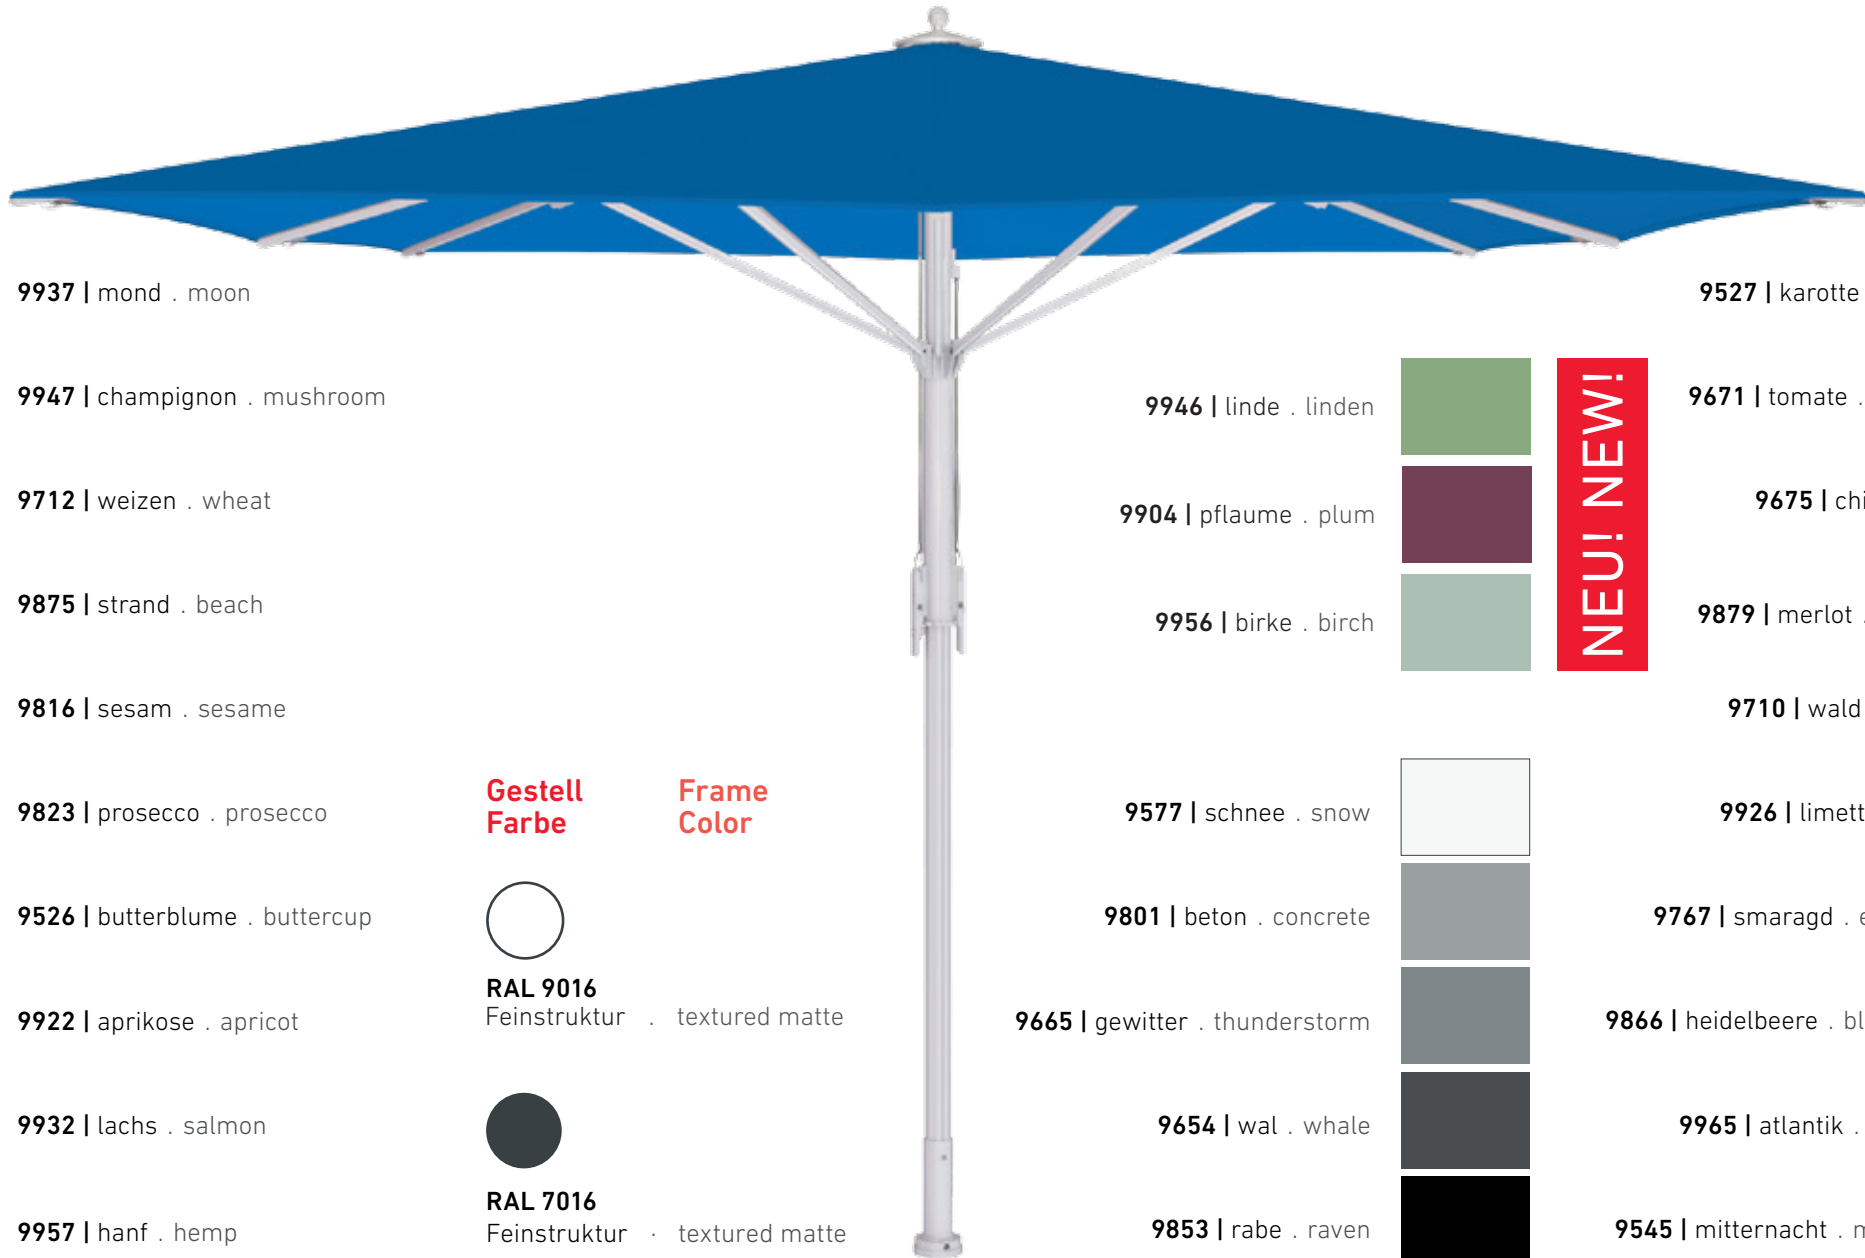

RAL 7016
Feinstruktur . textured matte

NEU! NEW!

technical information

start

BAHAMA®

9937 | mond . moon

9947 | champignon . mushroom

9712 | weizen . wheat