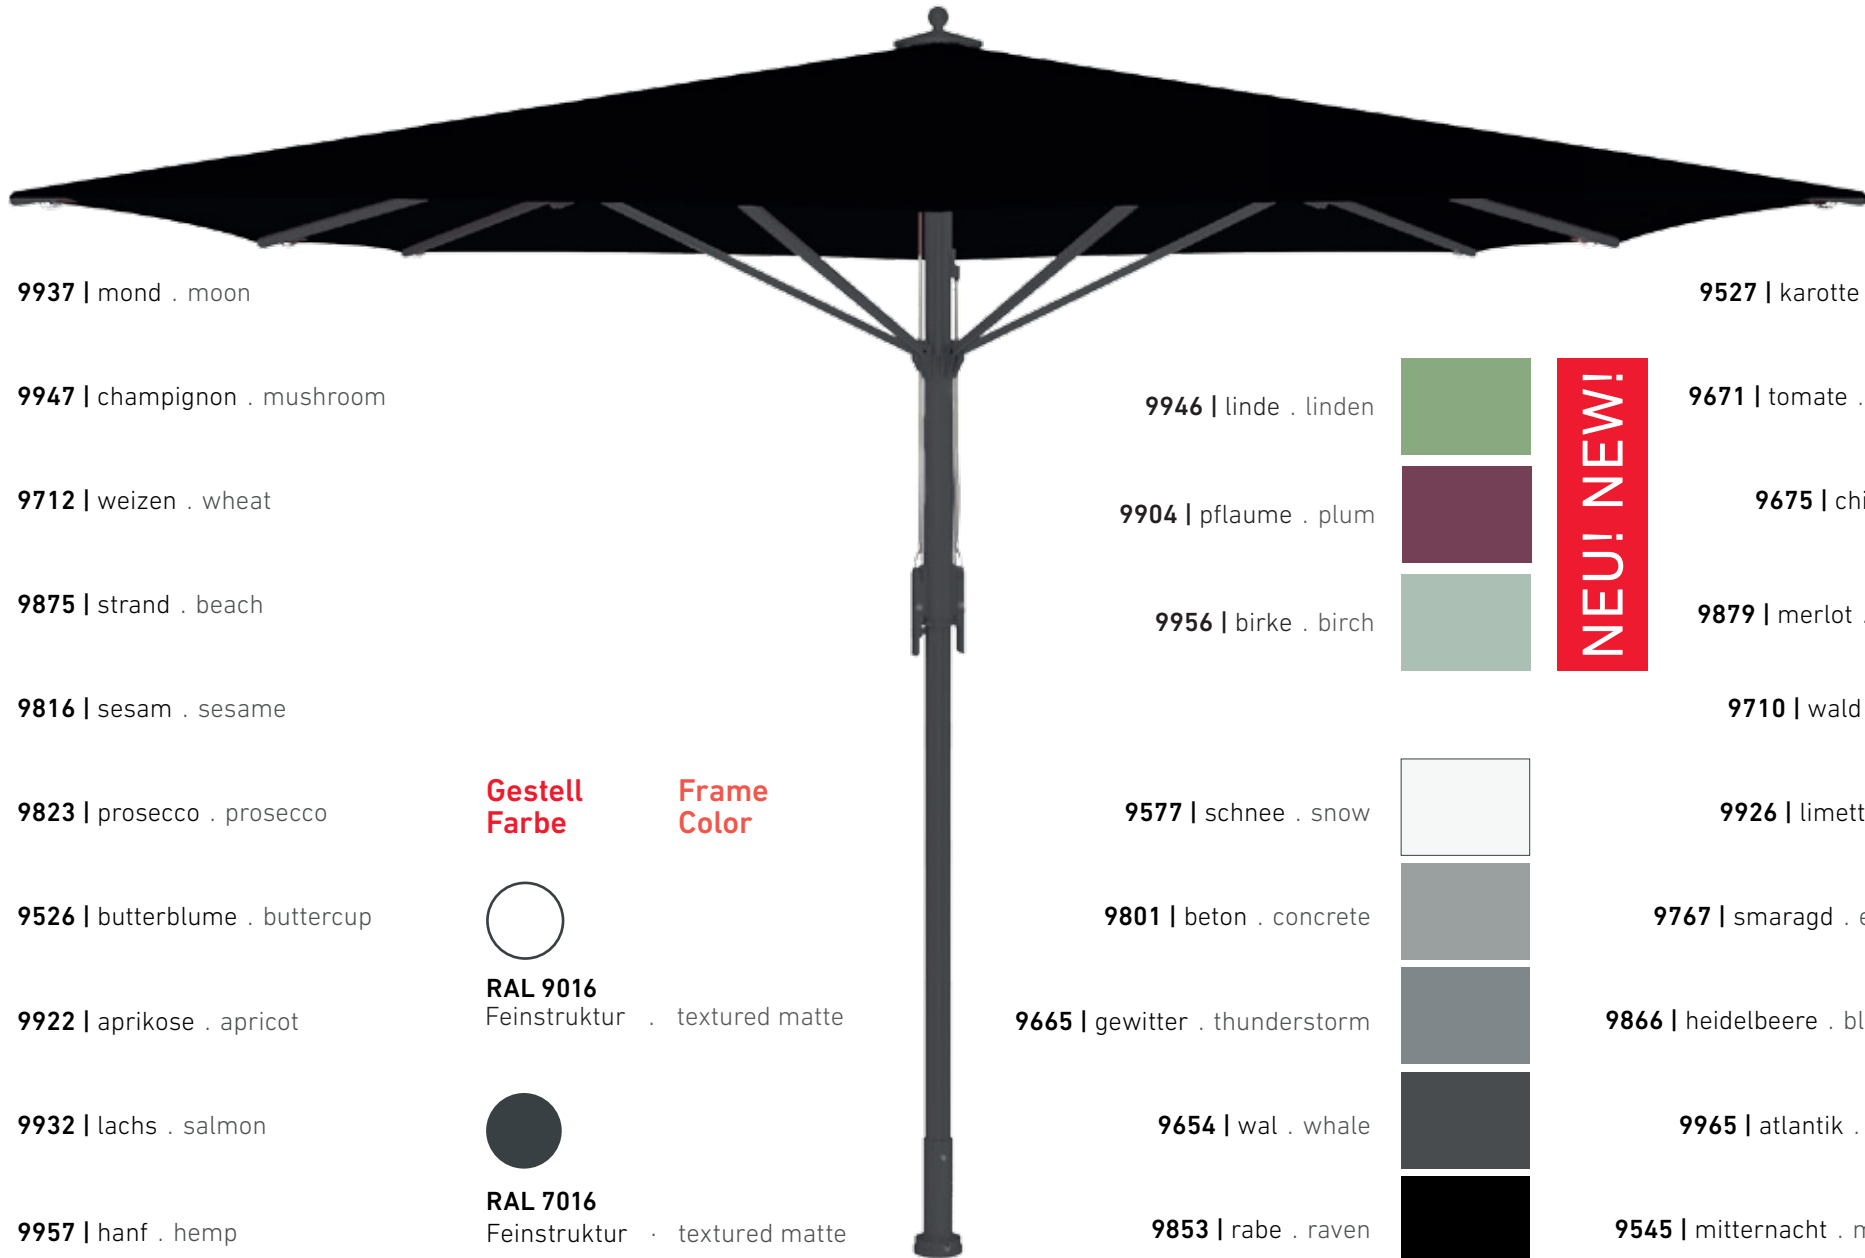

technical information

start

BAHAMA®

9937 | mond . moon

9947 | champignon . mushroom

9712 | weizen . wheat

9875 | strand . beach

9816 | sesam . sesame

9823 | prosecco . prosecco

9526 | butterblume . buttercup

9922 | aprikose . apricot

9932 | lachs . salmon

9957 | hanf . hemp

9527 | karotte . carrot

9946 | linde . linden

9904 | pflaume . plum

9956 | birke . birch

9577 | schnee . snow

9801 | beton . concrete

9665 | gewitter . thunderstorm

9654 | wal . whale

9853 | rabe . raven

9671 | tomate . tomato

9675 | chili . chili

9879 | merlot . merlot

9710 | wald . forest

9926 | limette . lime

9767 | smaragd . emerald

9866 | heidelbeere . blueberry

9965 | atlantik . atlantic

9545 | mitternacht . midnight

**Gestell
Farbe**

**Frame
Color**

RAL 9016
Feinstruktur . textured matte

RAL 7016
Feinstruktur . textured matte

NEU! NEW!