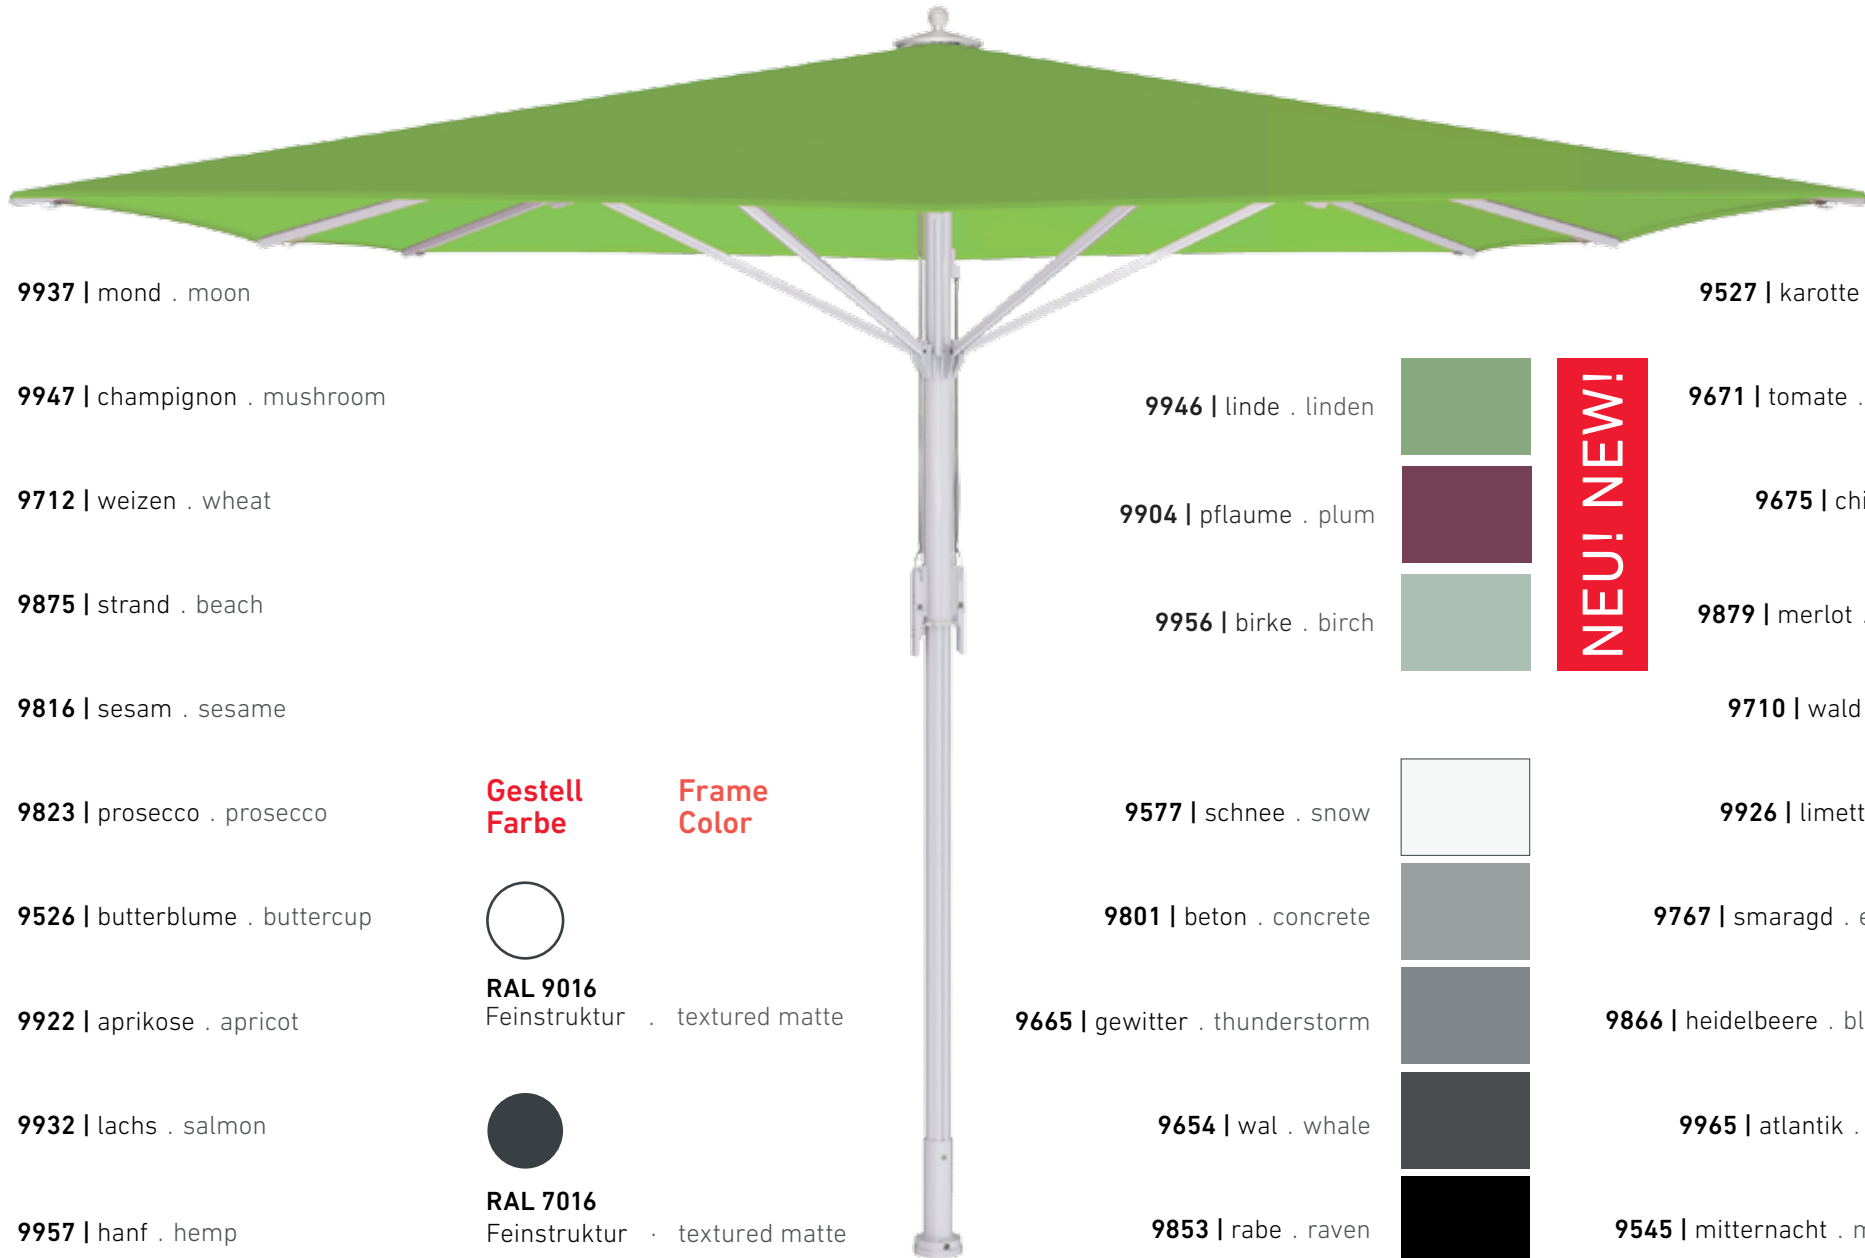

RAL 9016
Feinstruktur . textured matte

RAL 7016
Feinstruktur . textured matte

technical information

start

BAHAMA®

9937 | mond . moon

9947 | champignon . mushroom

9712 | weizen . wheat