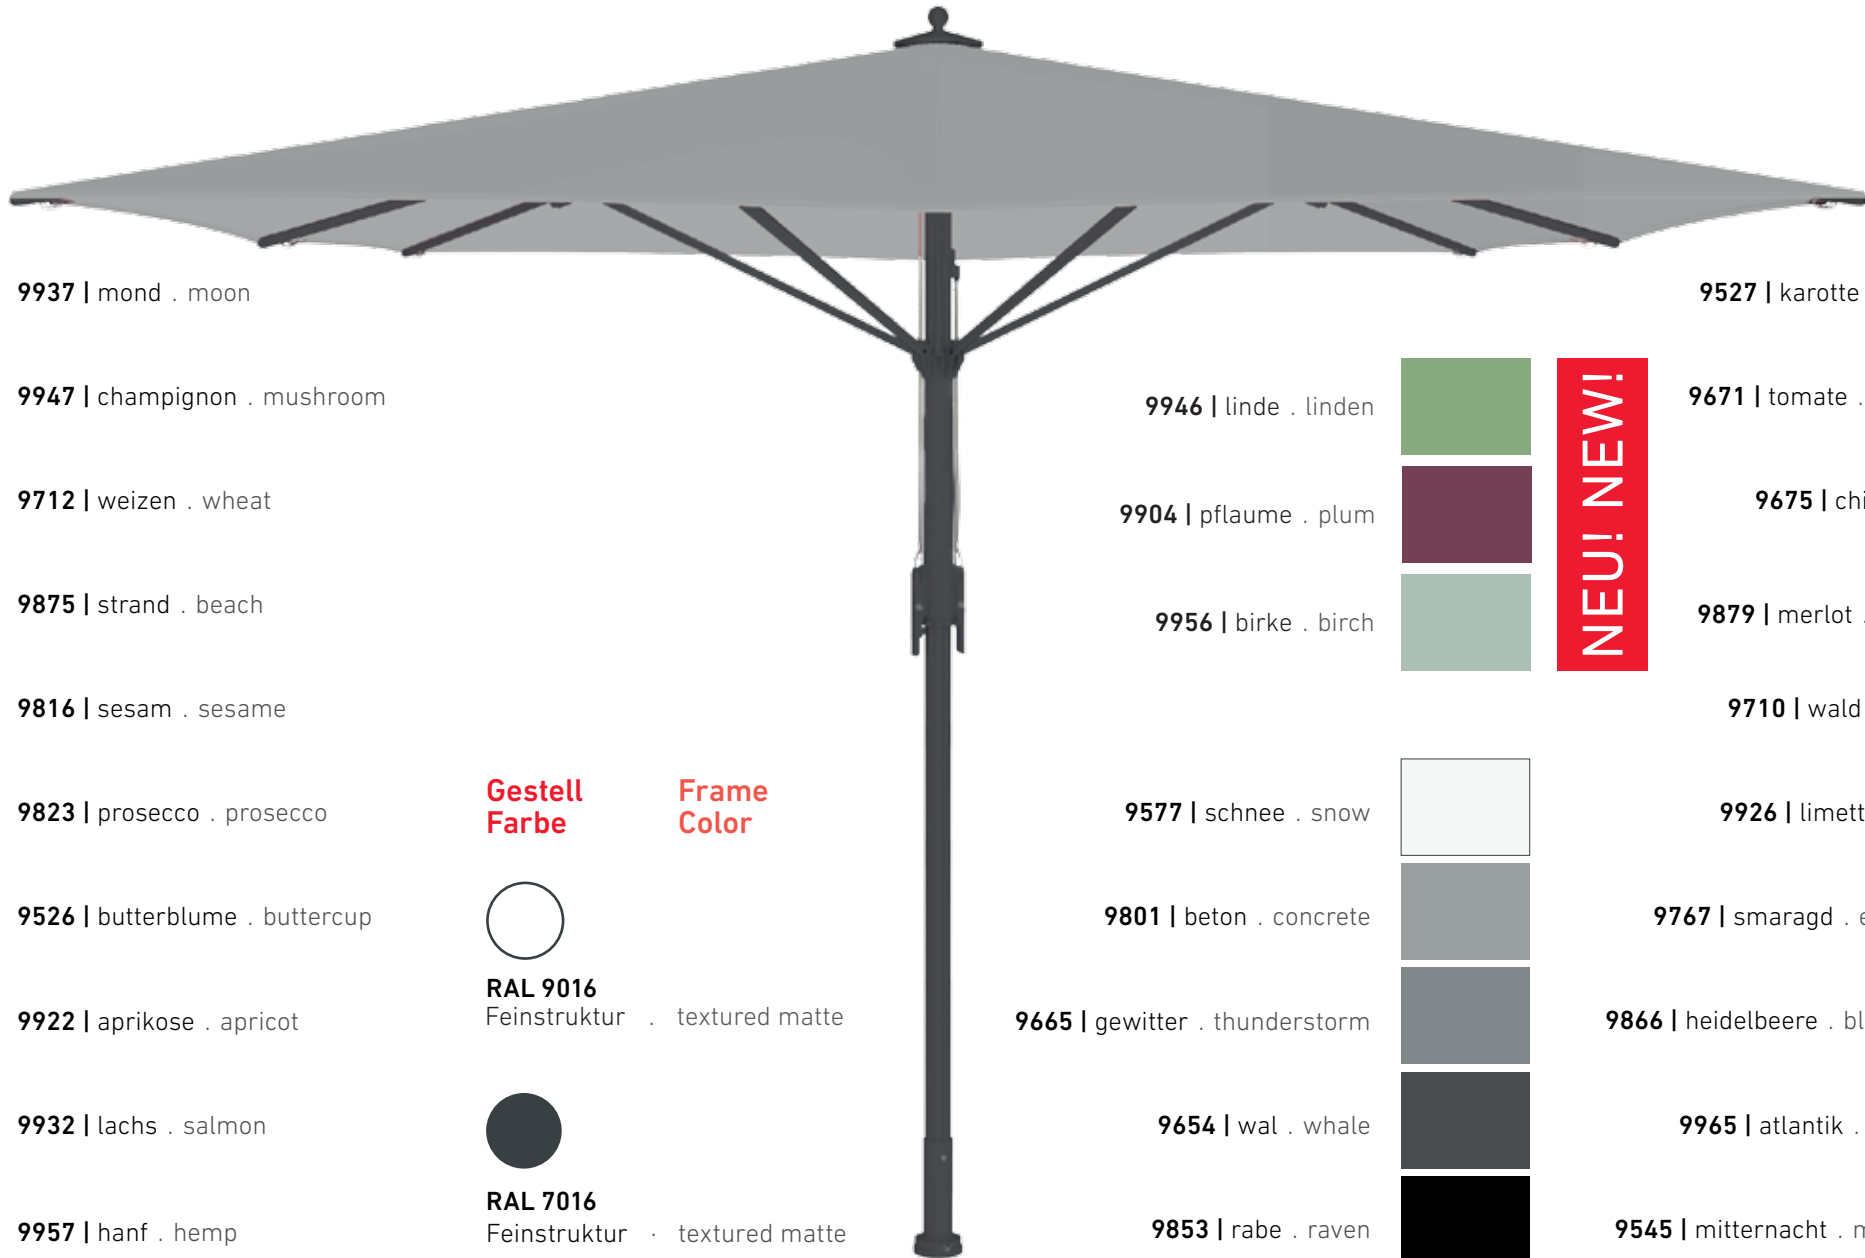

technical information

start

BAHAMA®

9937 | mond . moon

9947 | champignon . mushroom

9712 | weizen . wheat

9875 | strand . beach

9816 | sesam . sesame

9823 | prosecco . prosecco

9526 | butterblume . buttercup

9922 | aprikose . apricot

9932 | lachs . salmon

9957 | hanf . hemp

9527 | karotte . carrot

9946 | linde . linden

9904 | pflaume . plum

9956 | birke . birch

9577 | schnee . snow

9801 | beton . concrete

9665 | gewitter . thunderstorm

9654 | wal . whale

9853 | rabe . raven

9671 | tomate . tomato

9675 | chili . chili

9879 | merlot . merlot

9710 | wald . forest

9926 | limette . lime

9767 | smaragd . emerald

9866 | heidelbeere . blueberry

9965 | atlantik . atlantic

9545 | mitternacht . midnight

**Gestell
Farbe**

**Frame
Color**

RAL 9016
Feinstruktur . textured matte

RAL 7016
Feinstruktur . textured matte

**NEU!
NEW!**