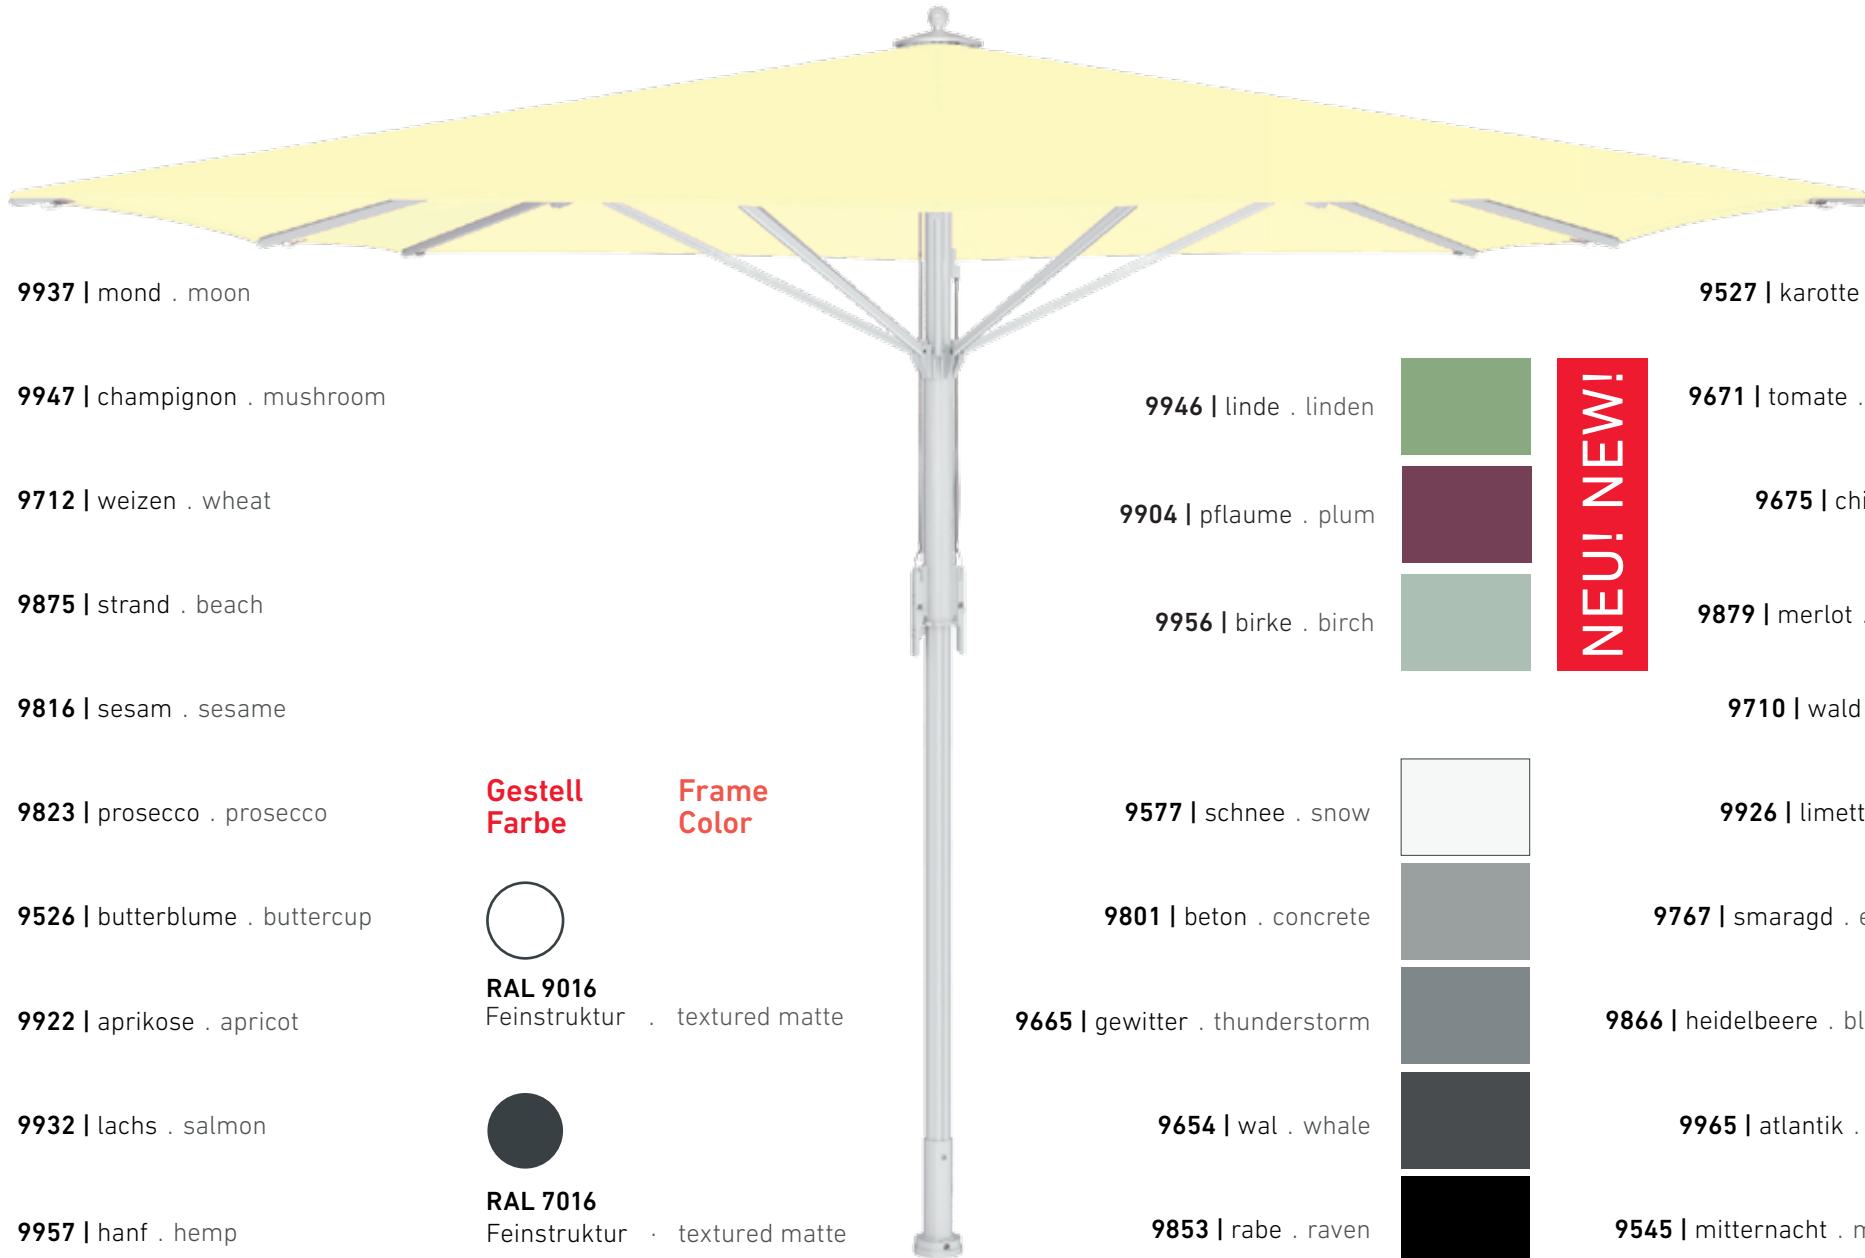

RAL 7016
Feinstruktur . textured matte

NEU! NEW!

technical information

start

BAHAMA®

9937 | mond . moon

9947 | champignon . mushroom

9712 | weizen . wheat