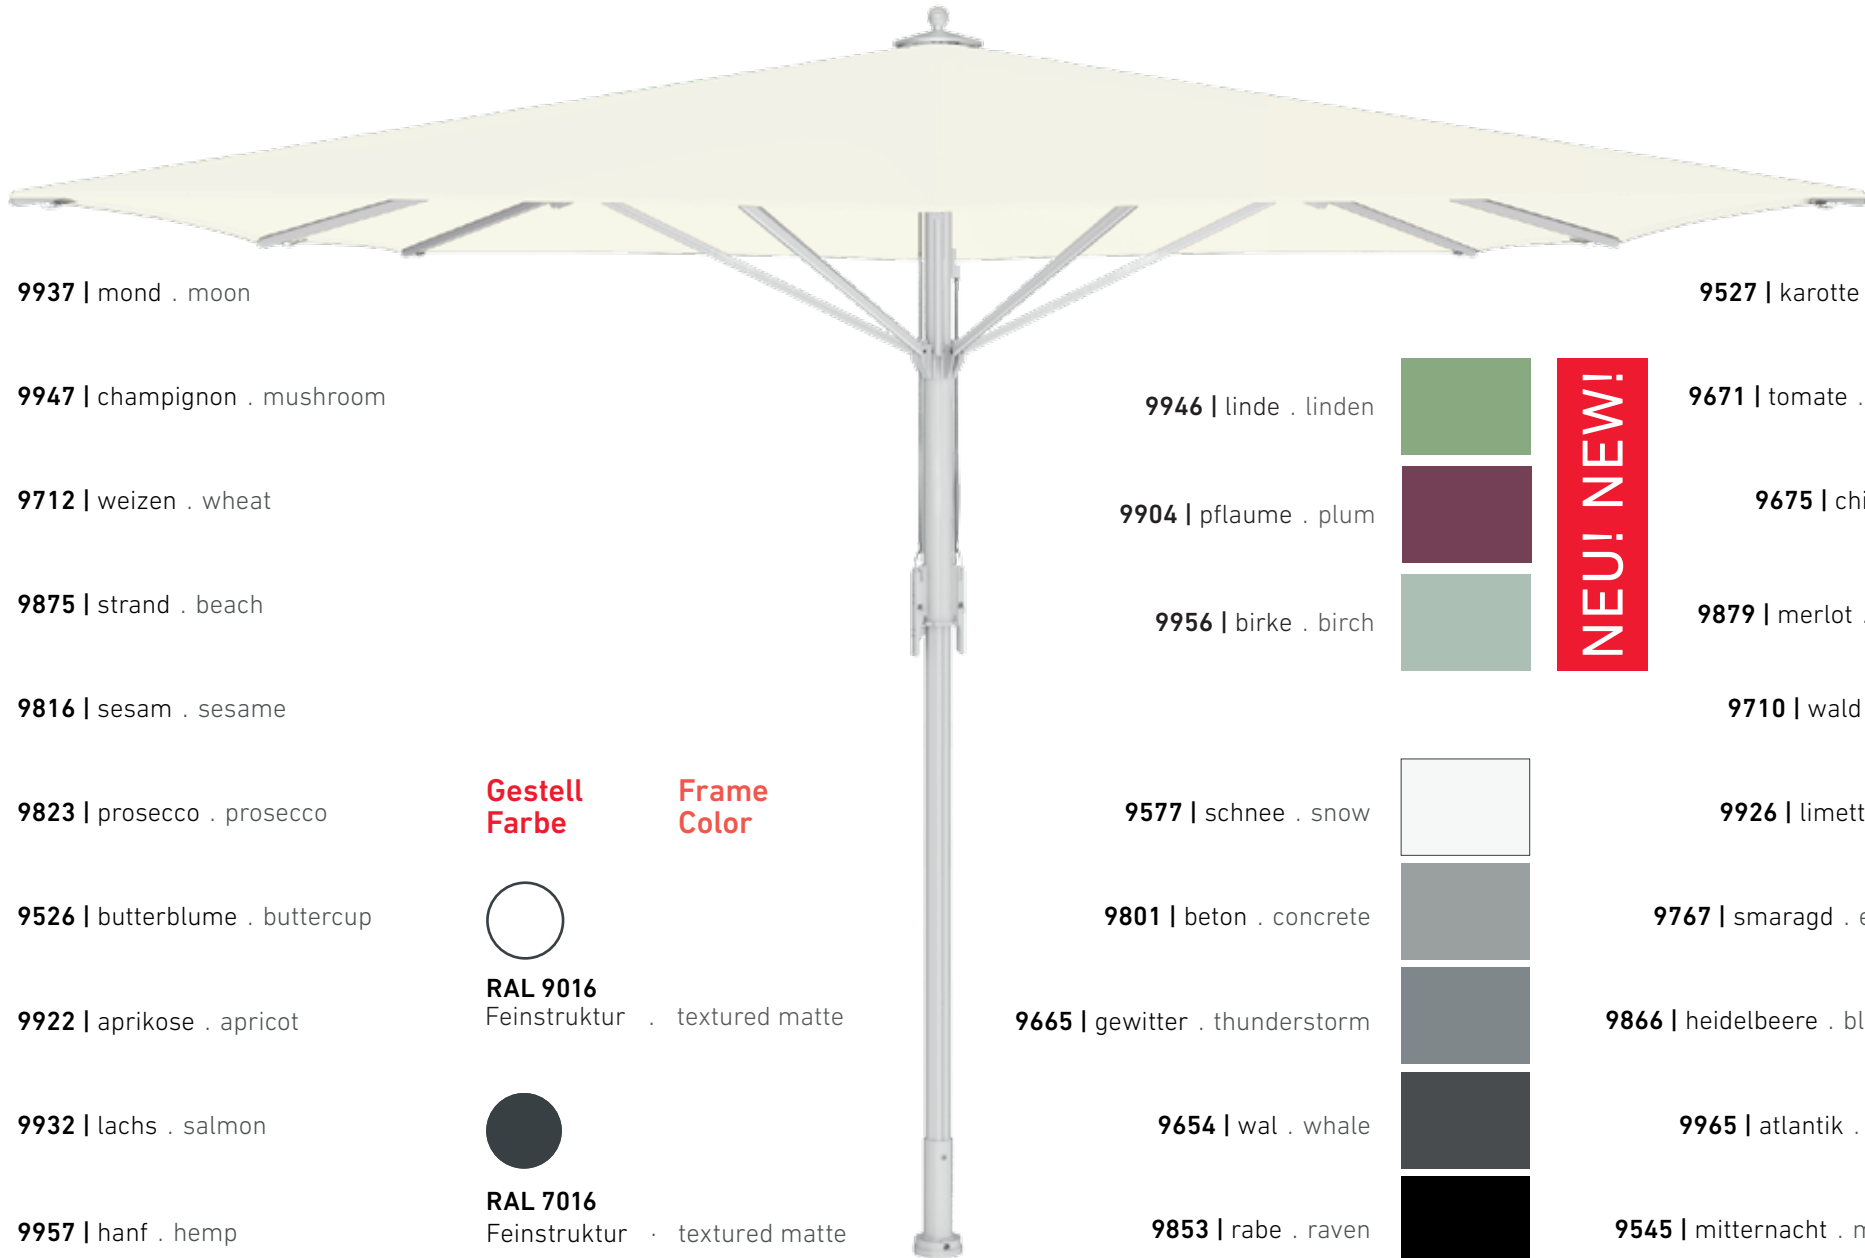

technical
information

start

Bahama®

Farbideen Polyestergerewebe
Color ideas Polyester Weave
betex®05

Farbenfreude trifft auf Technik

Die Natur besitzt die vielfältigste und harmonischste Farbpalette. Bahama kombiniert eine zeitgemäße Auswahl dieser Farben mit einer klaren Definition beispielsweise 9675 – feurige Chili, 9926 – leuchtende Limette. Welche Farbe schafft bei Ihnen Atmosphäre?

Colorfulness meets technology

Nature has the most diverse and harmonious color range. Bahama combines a contemporary selection of these colors with a clear definition for example 9675 - hot chili, 9926 - bright lime. What color creates a certain atmosphere for you?

reddot award 2018
winner

Jumbrella 4x4

technical information

start

BAHAMA®

9937 | mond . moon

9947 | champignon . mushroom

9712 | weizen . wheat