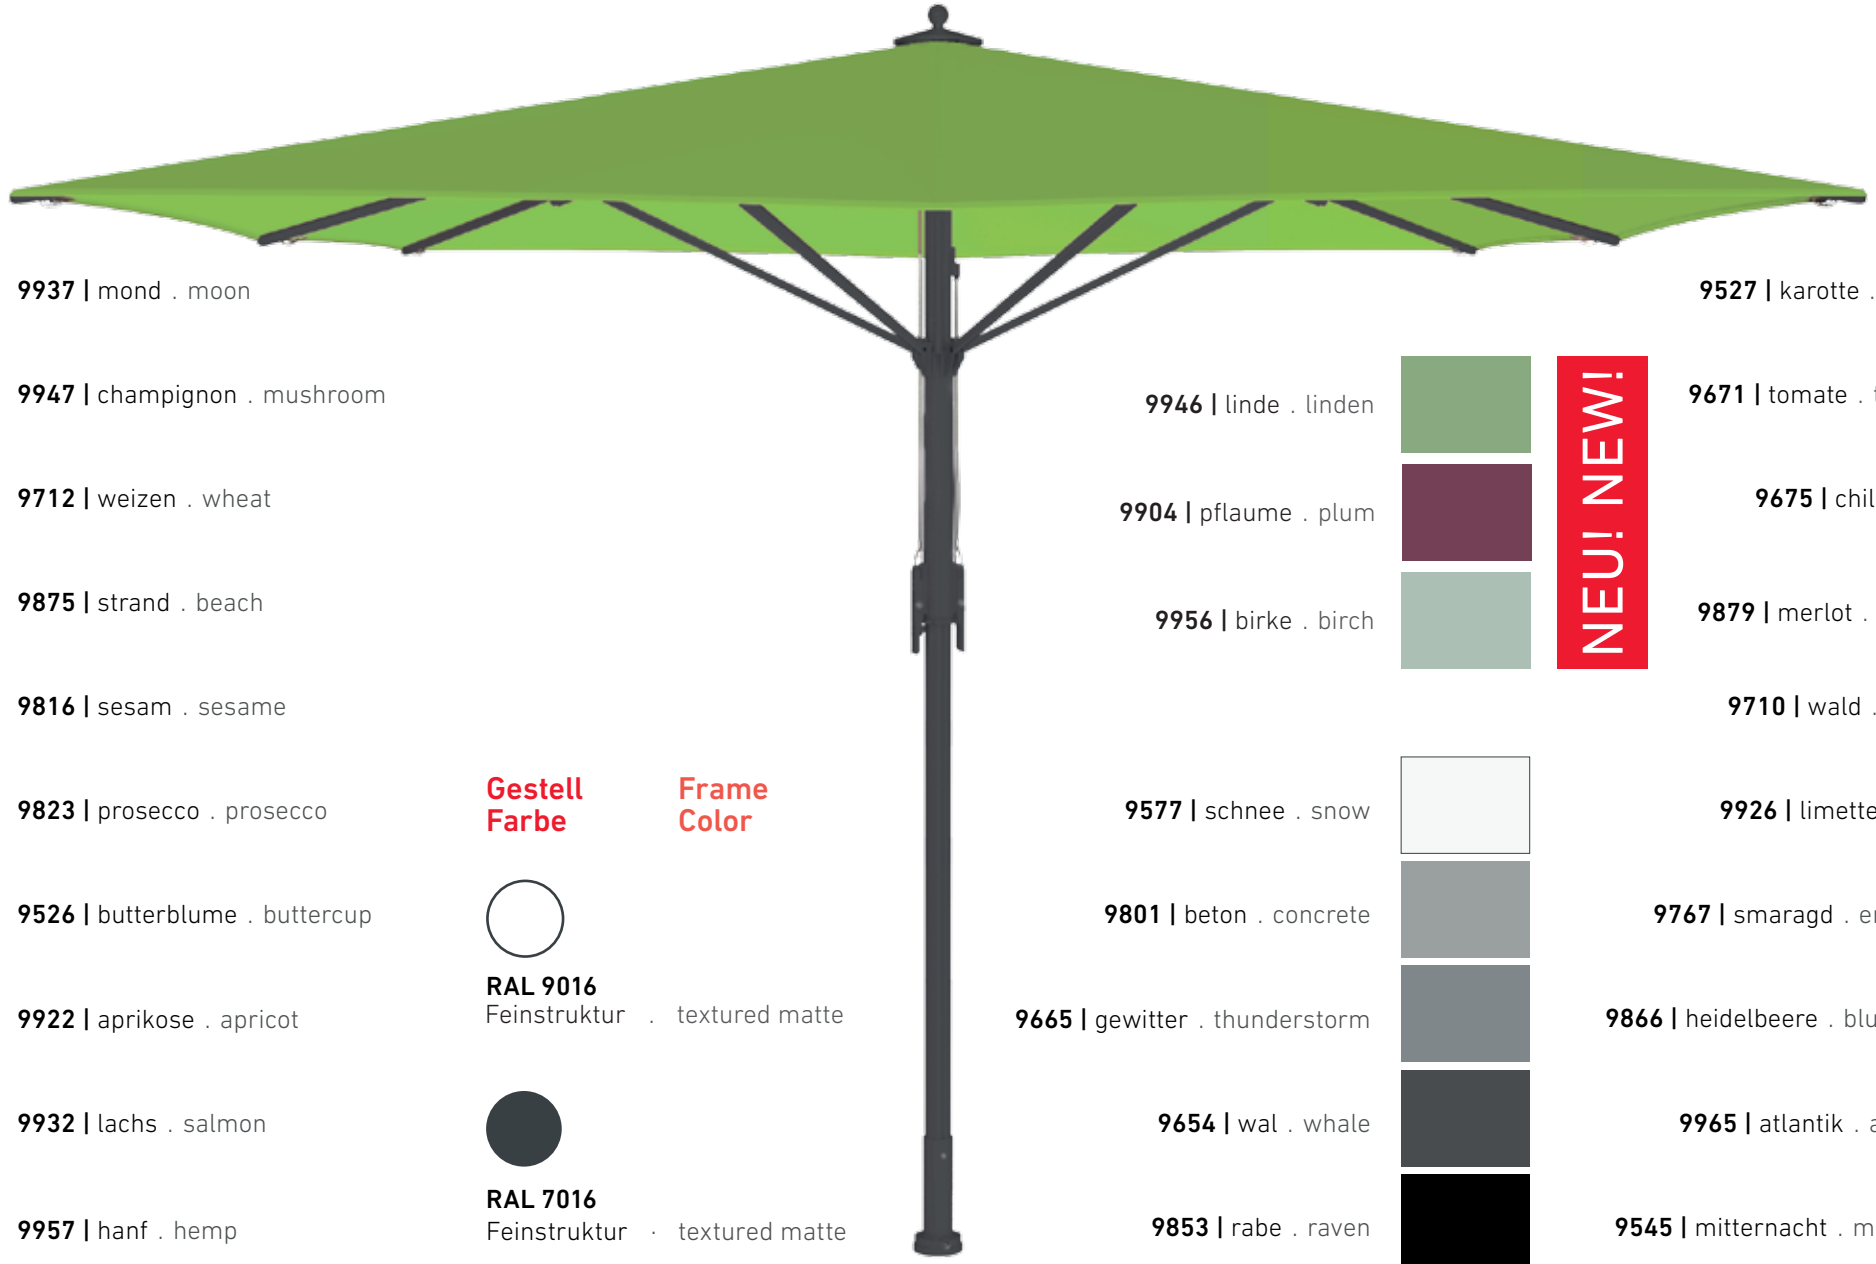

technical information

start

BAHAMA®

9937 | mond . moon

9947 | champignon . mushroom

9712 | weizen . wheat

9875 | strand . beach

9816 | sesam . sesame

9823 | prosecco . prosecco

9526 | butterblume . buttercup

9922 | aprikose . apricot

9932 | lachs . salmon

9957 | hanf . hemp

9527 | karotte . carrot

9671 | tomate . tomato

9675 | chili . chili

9879 | merlot . merlot

9710 | wald . forest

9926 | limette . lime

9767 | smaragd . emerald

9866 | heidelbeere . blueberry

9965 | atlantik . atlantic

9545 | mitternacht . midnight

9946 | linde . linden

9904 | pflaume . plum

9956 | birke . birch

9577 | schnee . snow

9801 | beton . concrete

9665 | gewitter . thunderstorm

9654 | wal . whale

9853 | rabe . raven

**Gestell
Farbe**

**Frame
Color**

RAL 9016
Feinstruktur . textured matte

RAL 7016
Feinstruktur . textured matte

**NEU!
NEW!**