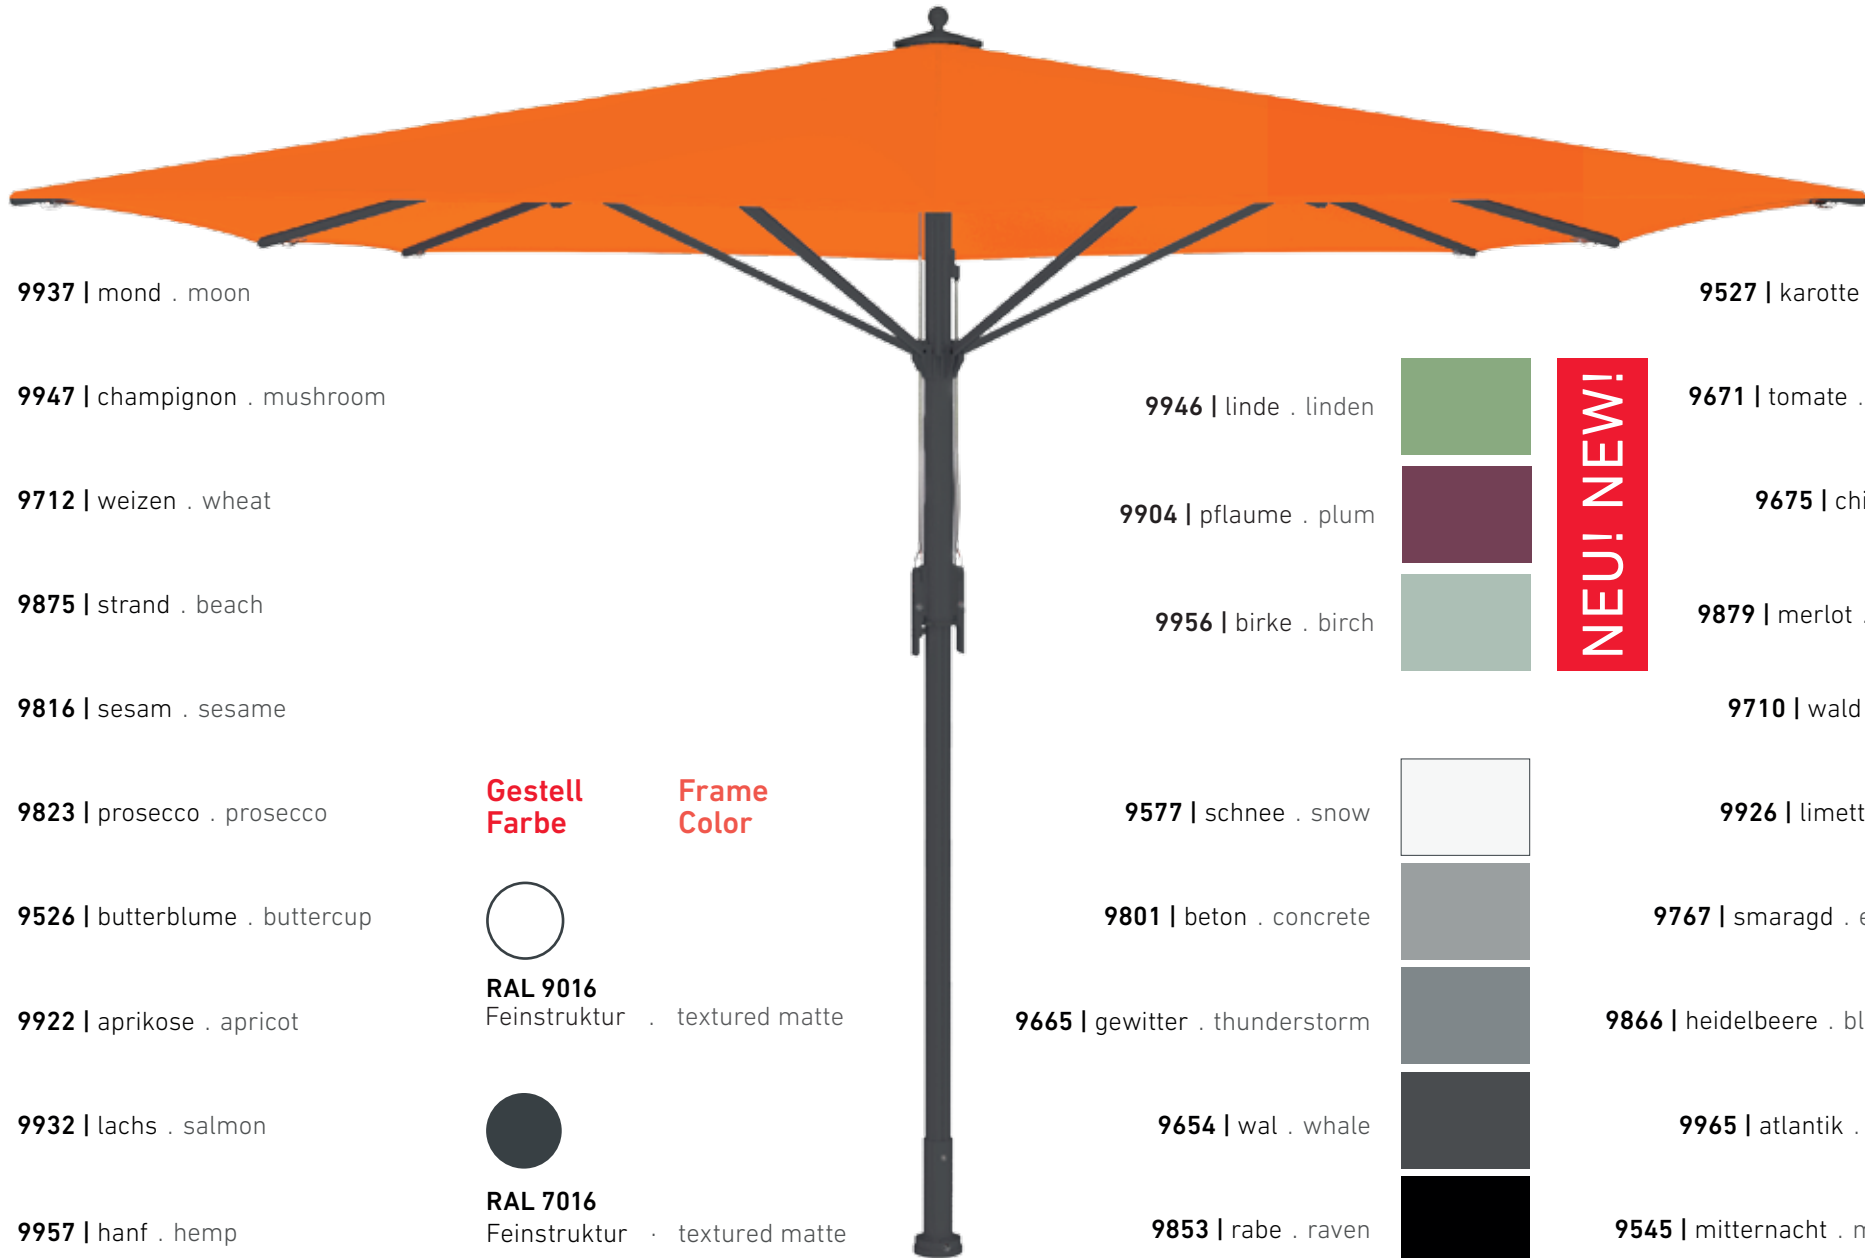

technical
information

start

9937 | mond . moon

9947 | champignon . mushroom

9712 | weizen . wheat

9875 | strand . beach

9816 | sesam . sesame

9823 | prosecco . prosecco

9526 | butterblume . buttercup

9922 | aprikose . apricot

9932 | lachs . salmon

9957 | hanf . hemp

9527 | karotte . carrot

9671 | tomate . tomato

9675 | chili . chili

9879 | merlot . merlot

9710 | wald . forest

9926 | limette . lime

9767 | smaragd . emerald

9866 | heidelbeere . blueberry

9965 | atlantik . atlantic

9545 | mitternacht . midnight

9946 | linde . linden

9904 | pflaume . plum

9956 | birke . birch

9577 | schnee . snow

9801 | beton . concrete

9665 | gewitter . thunderstorm

9654 | wal . whale

9853 | rabe . raven

**Gestell
Farbe**

**Frame
Color**

RAL 9016
Feinstruktur . textured matte

RAL 7016
Feinstruktur . textured matte

NEU! NEW!