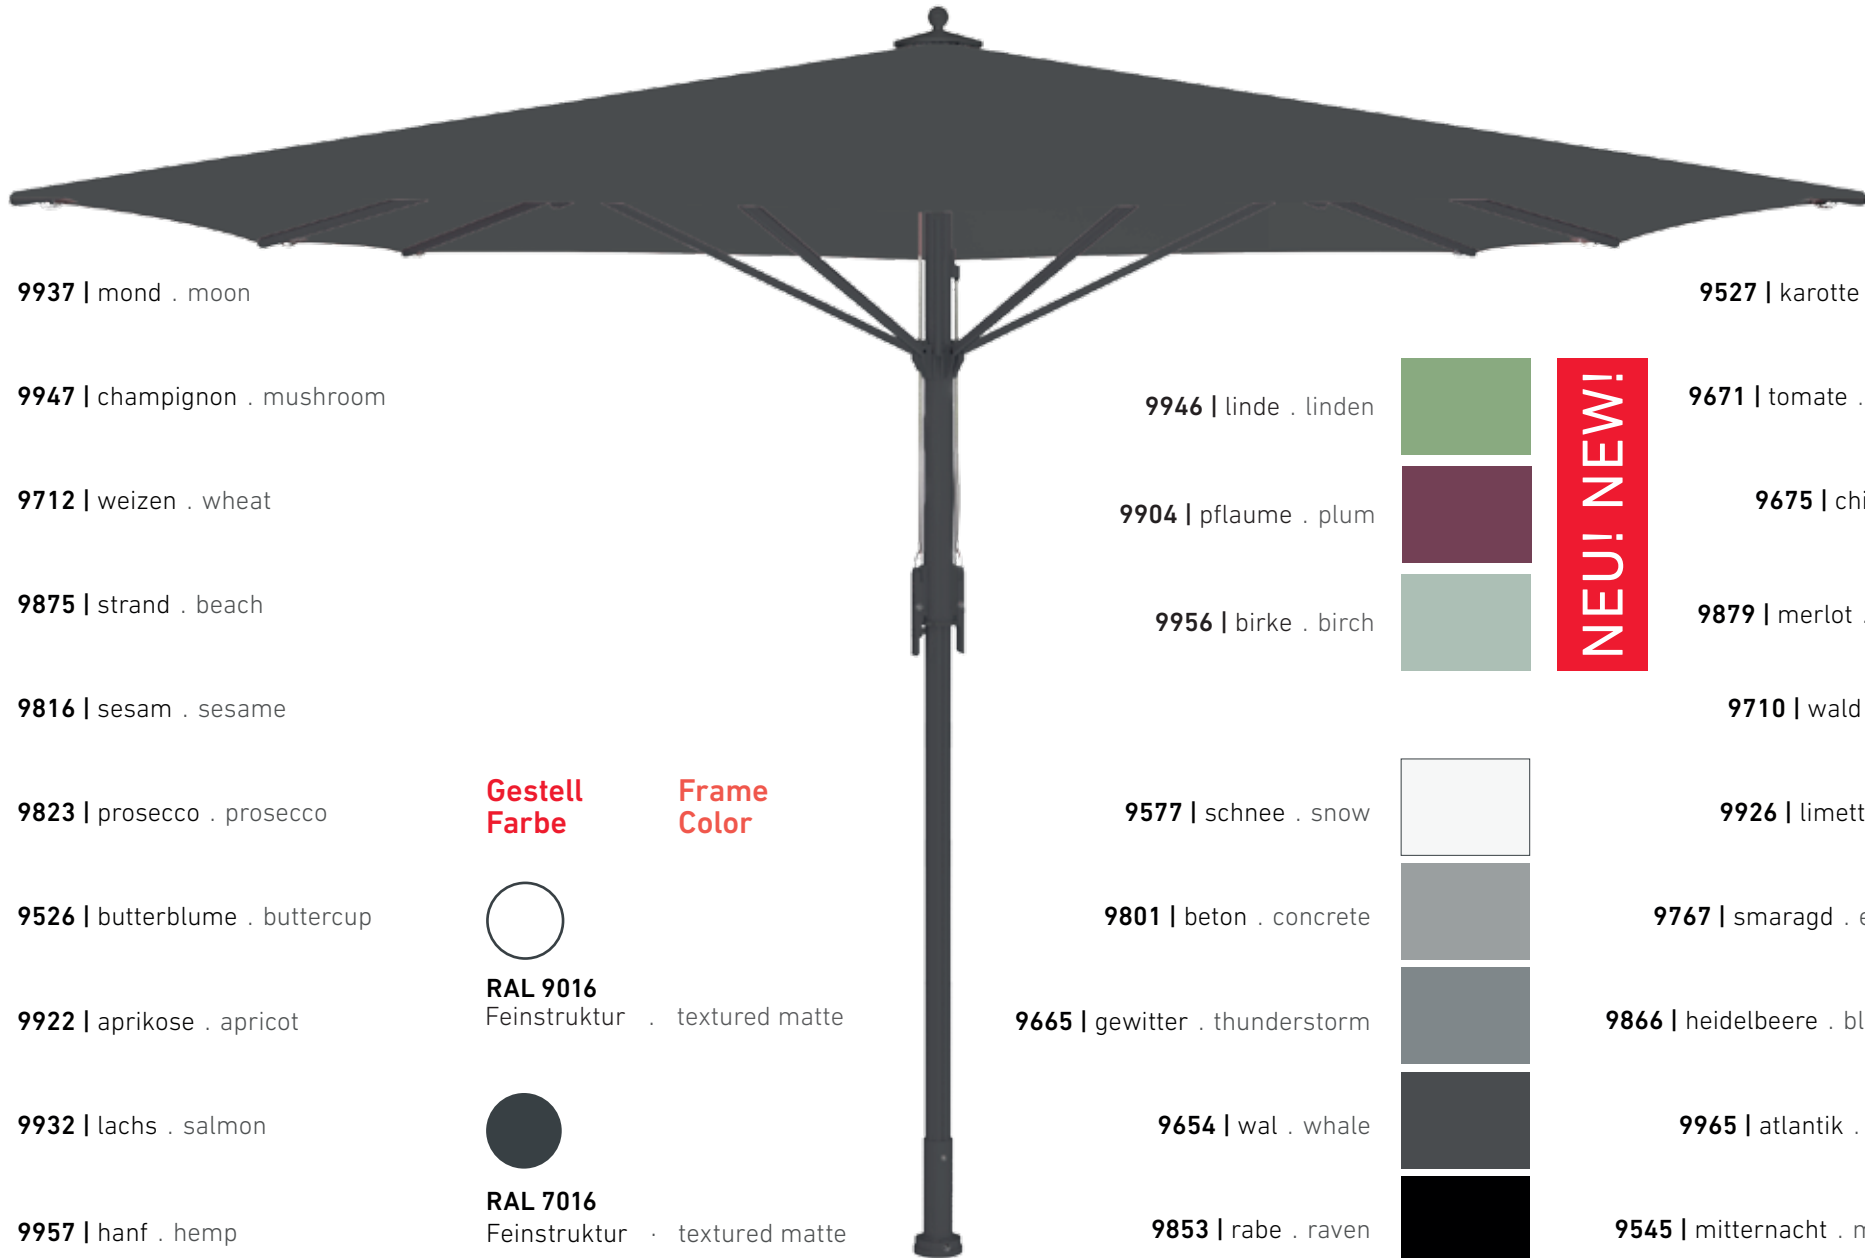

technical information

start

BAHAMA®

9937 | mond . moon

9947 | champignon . mushroom

9712 | weizen . wheat

9875 | strand . beach

9816 | sesam . sesame

9823 | prosecco . prosecco

9526 | butterblume . buttercup

9922 | aprikose . apricot

9932 | lachs . salmon

9957 | hanf . hemp

9527 | karotte . carrot

9946 | linde . linden

9904 | pflaume . plum

9956 | birke . birch

9577 | schnee . snow

9801 | beton . concrete

9665 | gewitter . thunderstorm

9654 | wal . whale

9853 | rabe . raven

9671 | tomate . tomato

9675 | chili . chili

9879 | merlot . merlot

9710 | wald . forest

9926 | limette . lime

9767 | smaragd . emerald

9866 | heidelbeere . blueberry

9965 | atlantik . atlantic

9545 | mitternacht . midnight

**Gestell
Farbe**

**Frame
Color**

RAL 9016
Feinstruktur . textured matte

RAL 7016
Feinstruktur . textured matte

NEU! NEW!