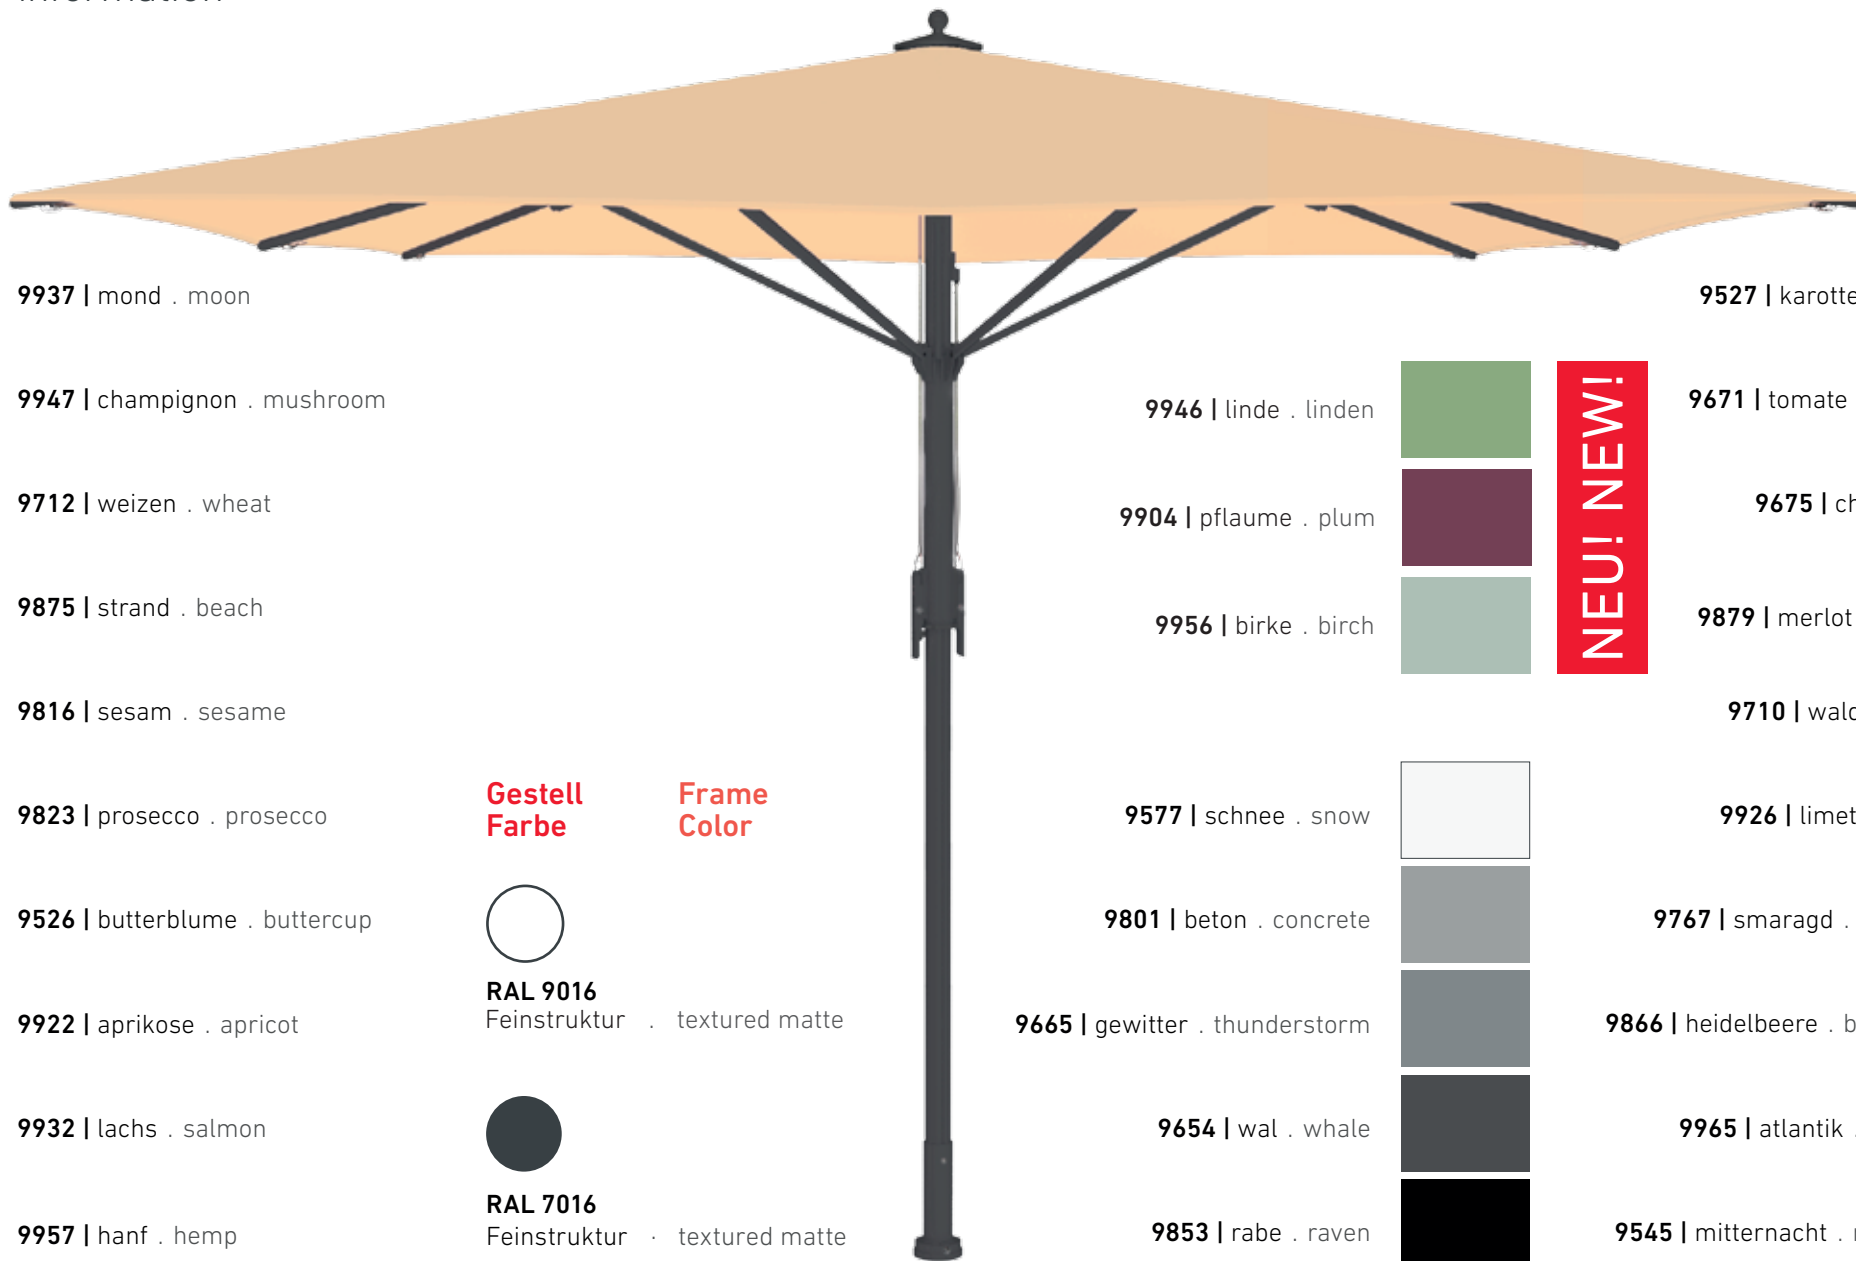

technical information

start

BAHAMA®

9937 | mond . moon

9947 | champignon . mushroom

9712 | weizen . wheat

9875 | strand . beach

9816 | sesam . sesame

9823 | prosecco . prosecco

9526 | butterblume . buttercup

9922 | aprikose . apricot

9932 | lachs . salmon

9957 | hanf . hemp

9527 | karotte . carrot

9946 | linde . linden

9904 | pflaume . plum

9956 | birke . birch

9577 | schnee . snow

9801 | beton . concrete

9665 | gewitter . thunderstorm

9654 | wal . whale

9853 | rabe . raven

9671 | tomate . tomato

9675 | chili . chili

9879 | merlot . merlot

9710 | wald . forest

9926 | limette . lime

9767 | smaragd . emerald

9866 | heidelbeere . blueberry

9965 | atlantik . atlantic

9545 | mitternacht . midnight

**Gestell
Farbe**

**Frame
Color**

RAL 9016
Feinstruktur . textured matte

RAL 7016
Feinstruktur . textured matte

NEU! NEW!