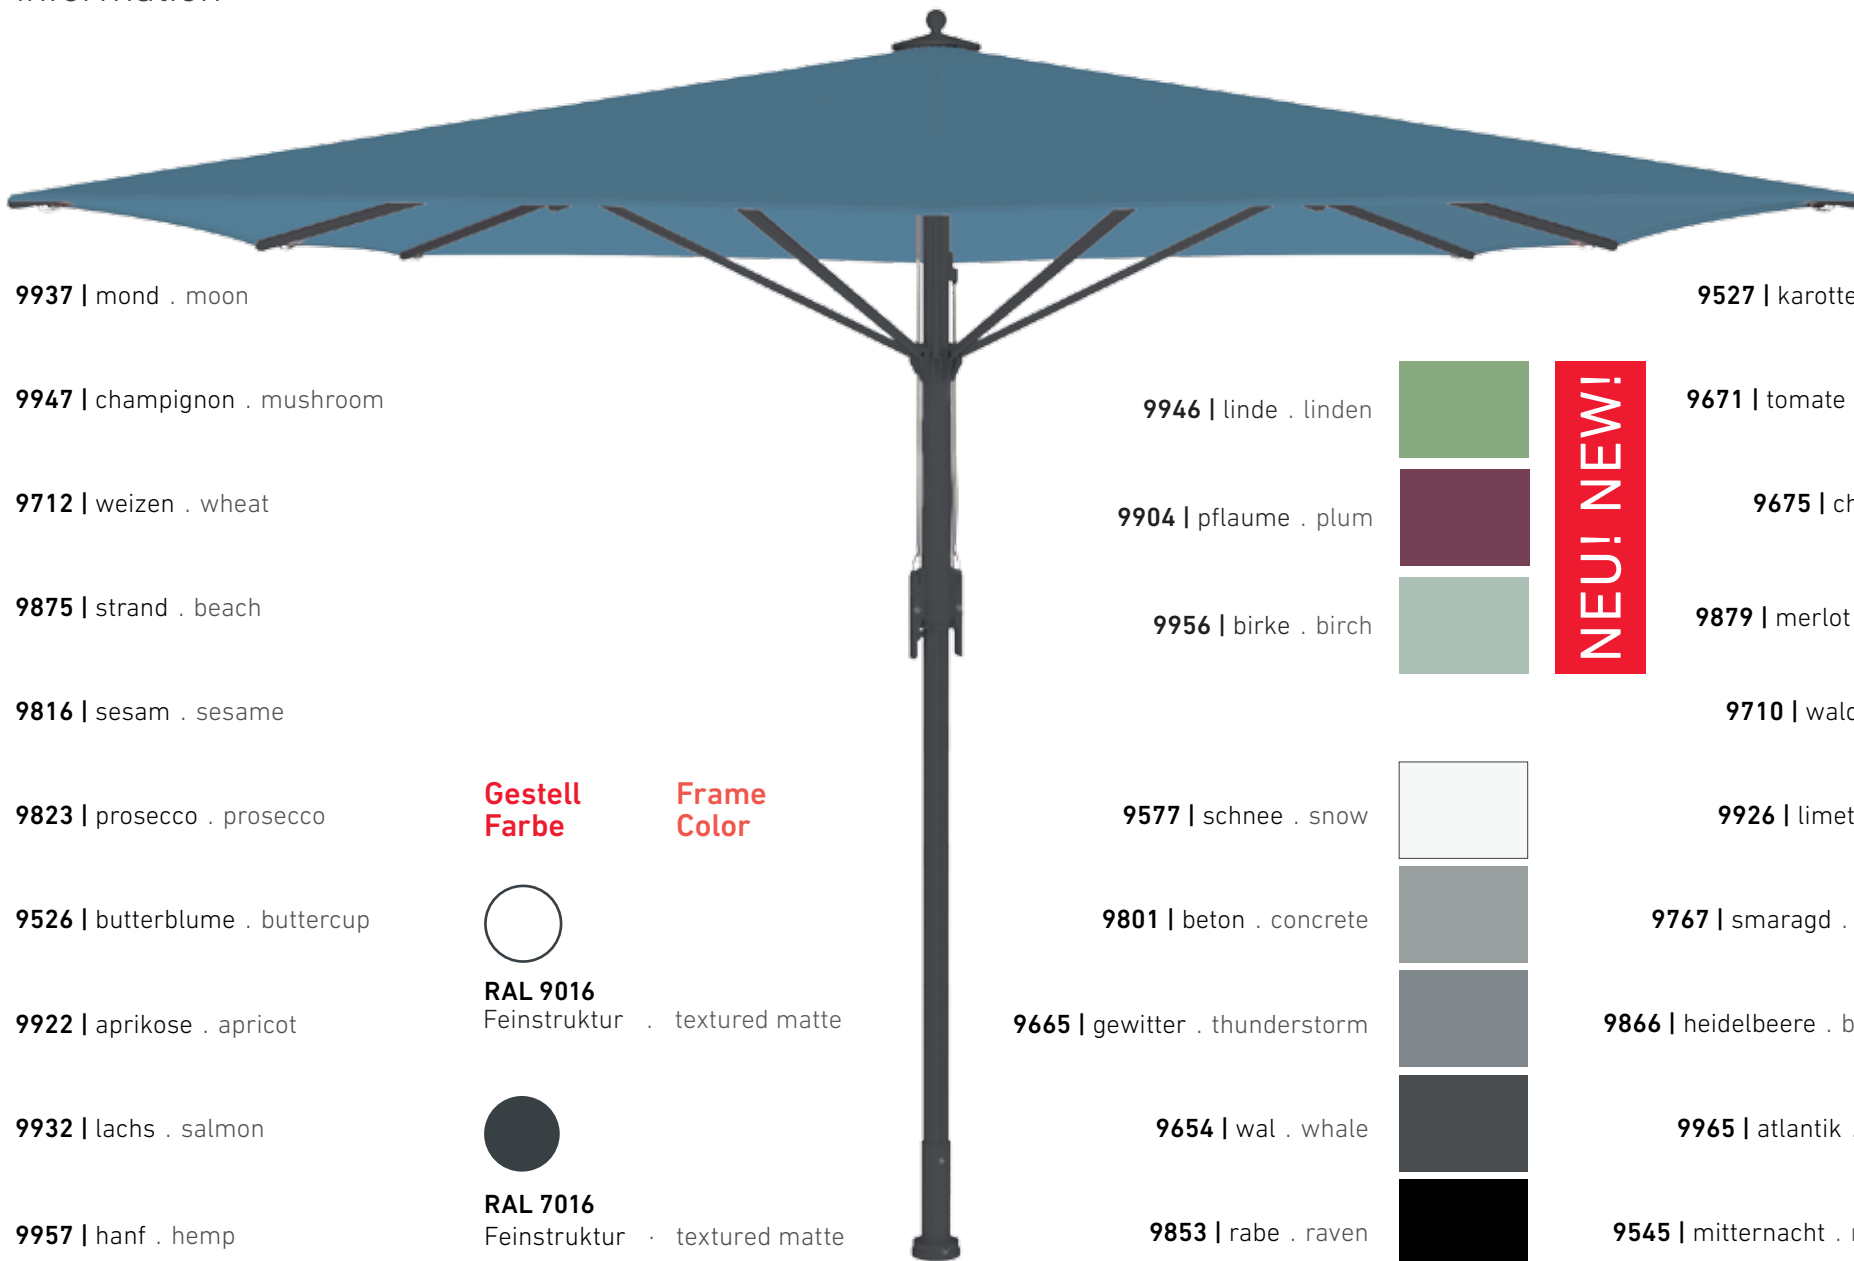

technical information

start

BAHAMA®

9937 | mond . moon

9947 | champignon . mushroom

9712 | weizen . wheat

9875 | strand . beach

9816 | sesam . sesame

9823 | prosecco . prosecco

9526 | butterblume . buttercup

9922 | aprikose . apricot

9932 | lachs . salmon

9957 | hanf . hemp

9527 | karotte . carrot

9946 | linde . linden

9904 | pflaume . plum

9956 | birke . birch

9577 | schnee . snow

9801 | beton . concrete

9665 | gewitter . thunderstorm

9654 | wal . whale

9853 | rabe . raven

9671 | tomate . tomato

9675 | chili . chili

9879 | merlot . merlot

9710 | wald . forest

9926 | limette . lime

9767 | smaragd . emerald

9866 | heidelbeere . blueberry

9965 | atlantik . atlantic

9545 | mitternacht . midnight

**Gestell
Farbe**

**Frame
Color**

RAL 9016
Feinstruktur . textured matte

RAL 7016
Feinstruktur . textured matte

NEU! NEW!