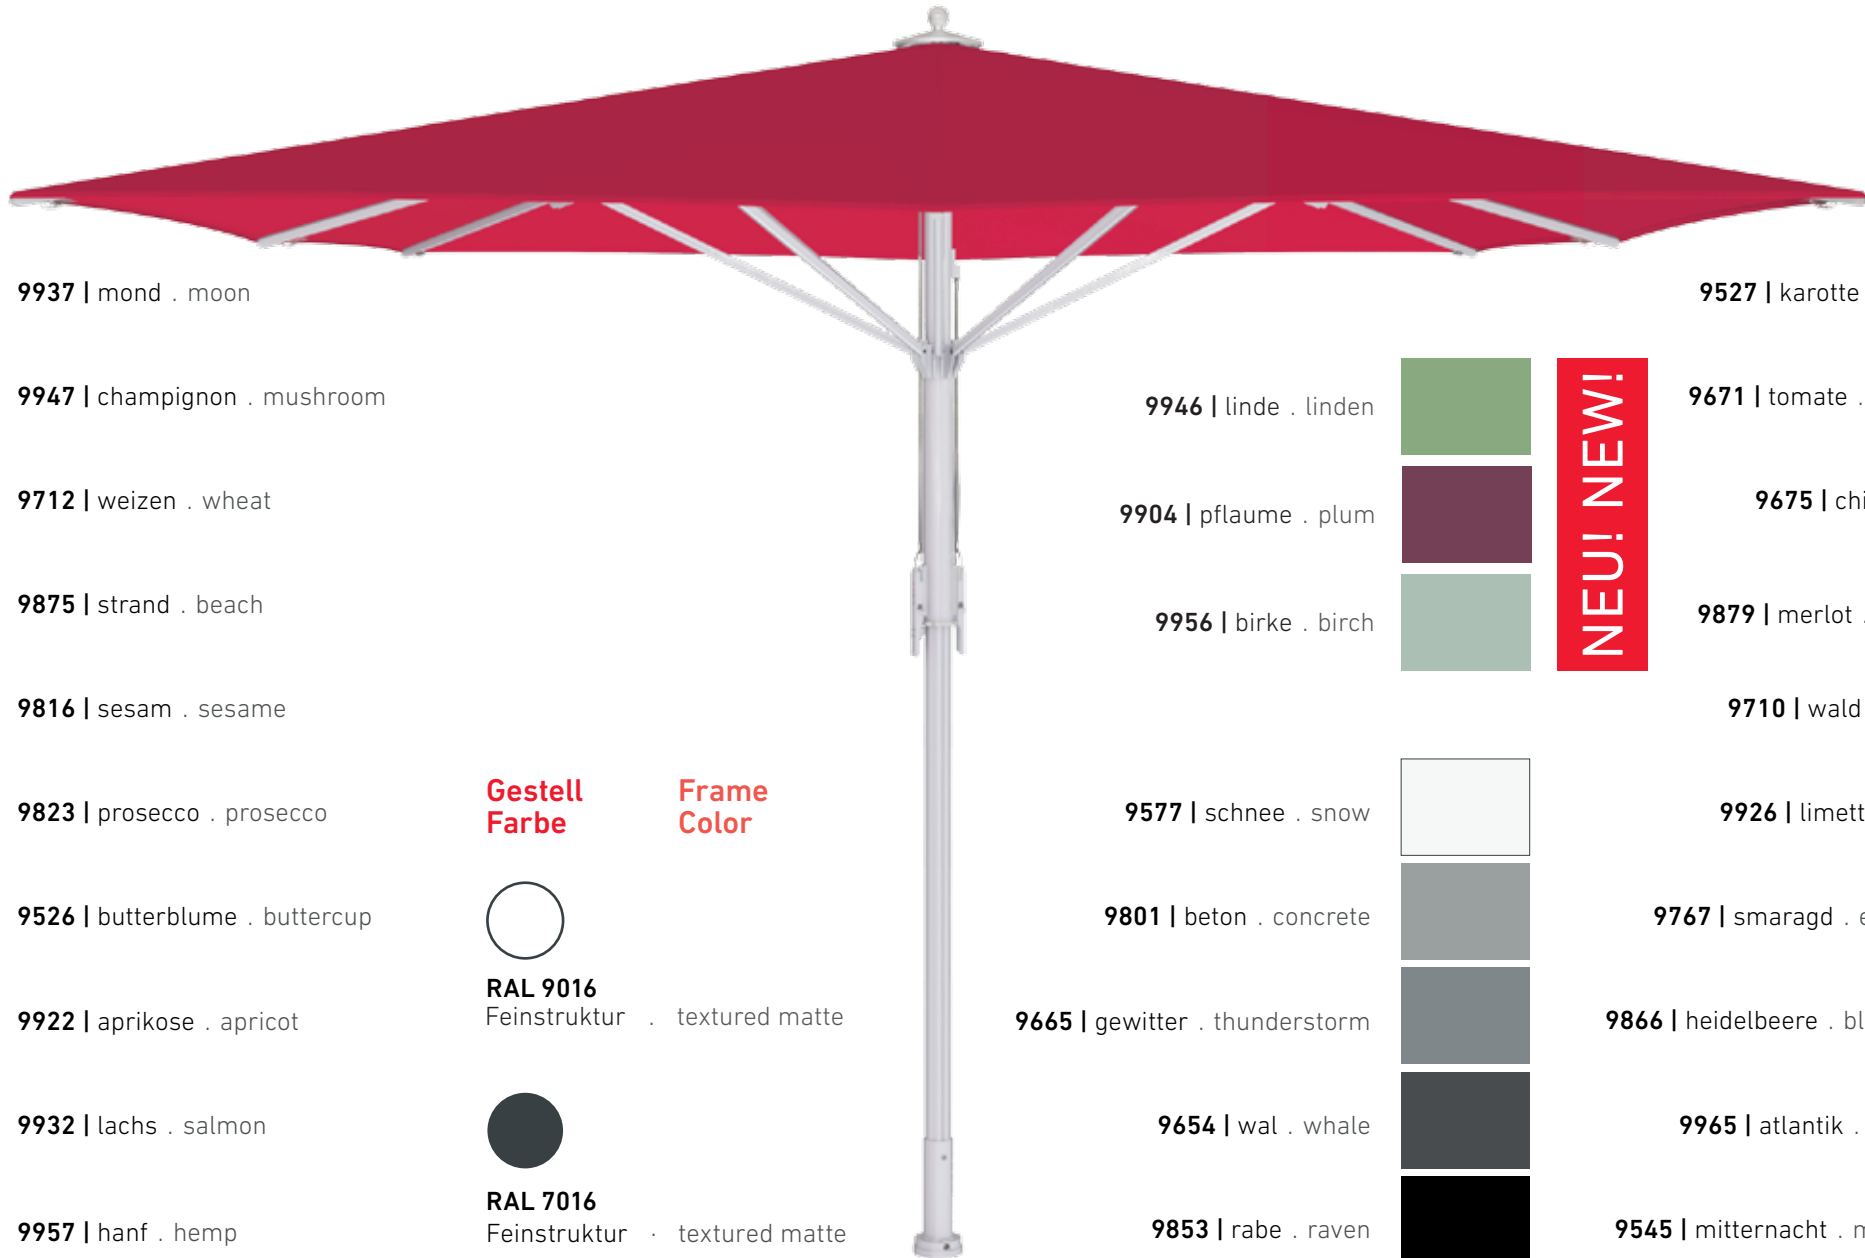

RAL 7016
Feinstruktur . textured matte

**NEU!
NEW!**

technical information

start

BAHAMA®

9937 | mond . moon

9947 | champignon . mushroom

9712 | weizen . wheat