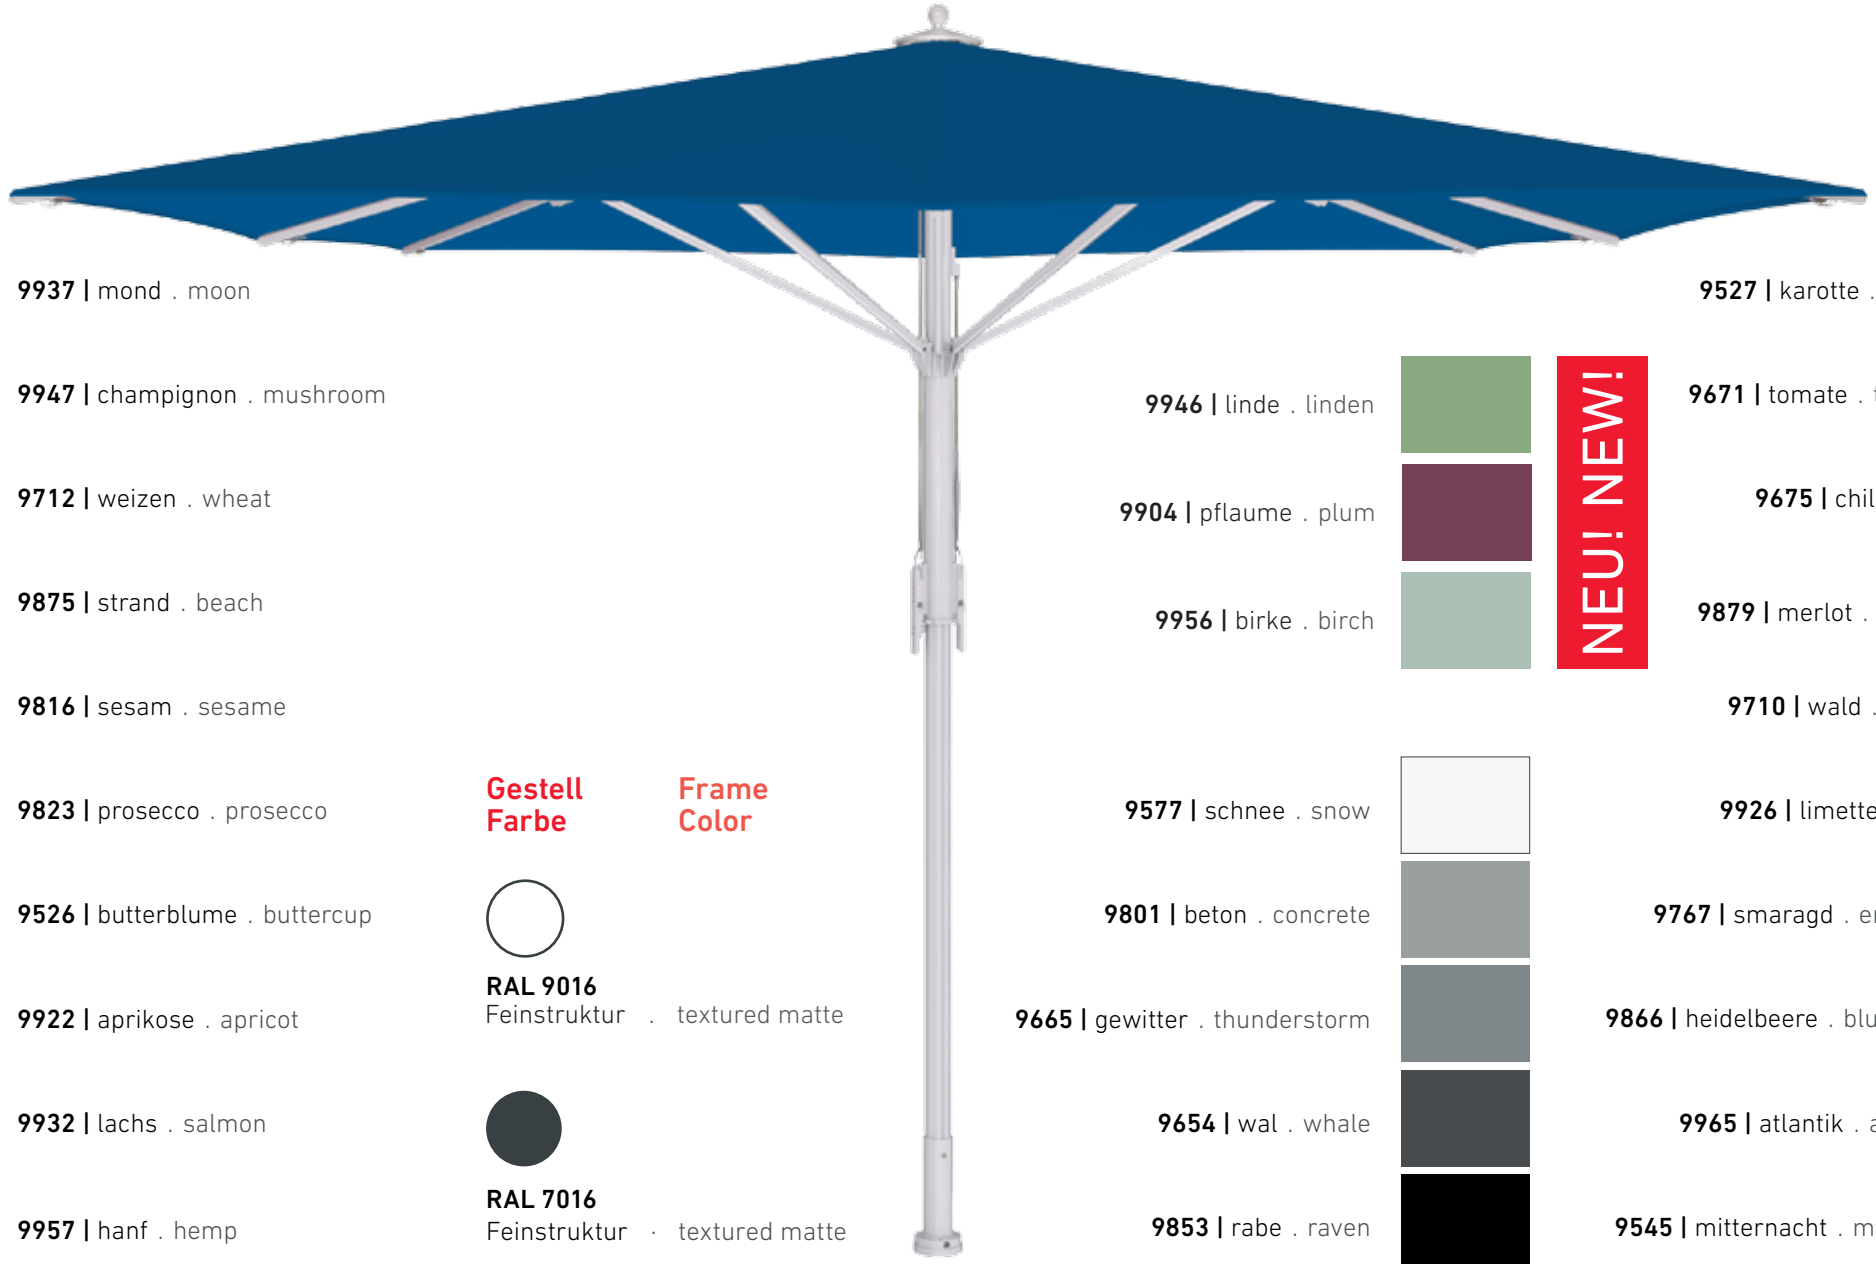

RAL 9016
Feinstruktur . textured matte

RAL 7016
Feinstruktur . textured matte

technical information

start

BAHAMA[®]

9937 | mond . moon

9947 | champignon . mushroom

9712 | weizen . wheat