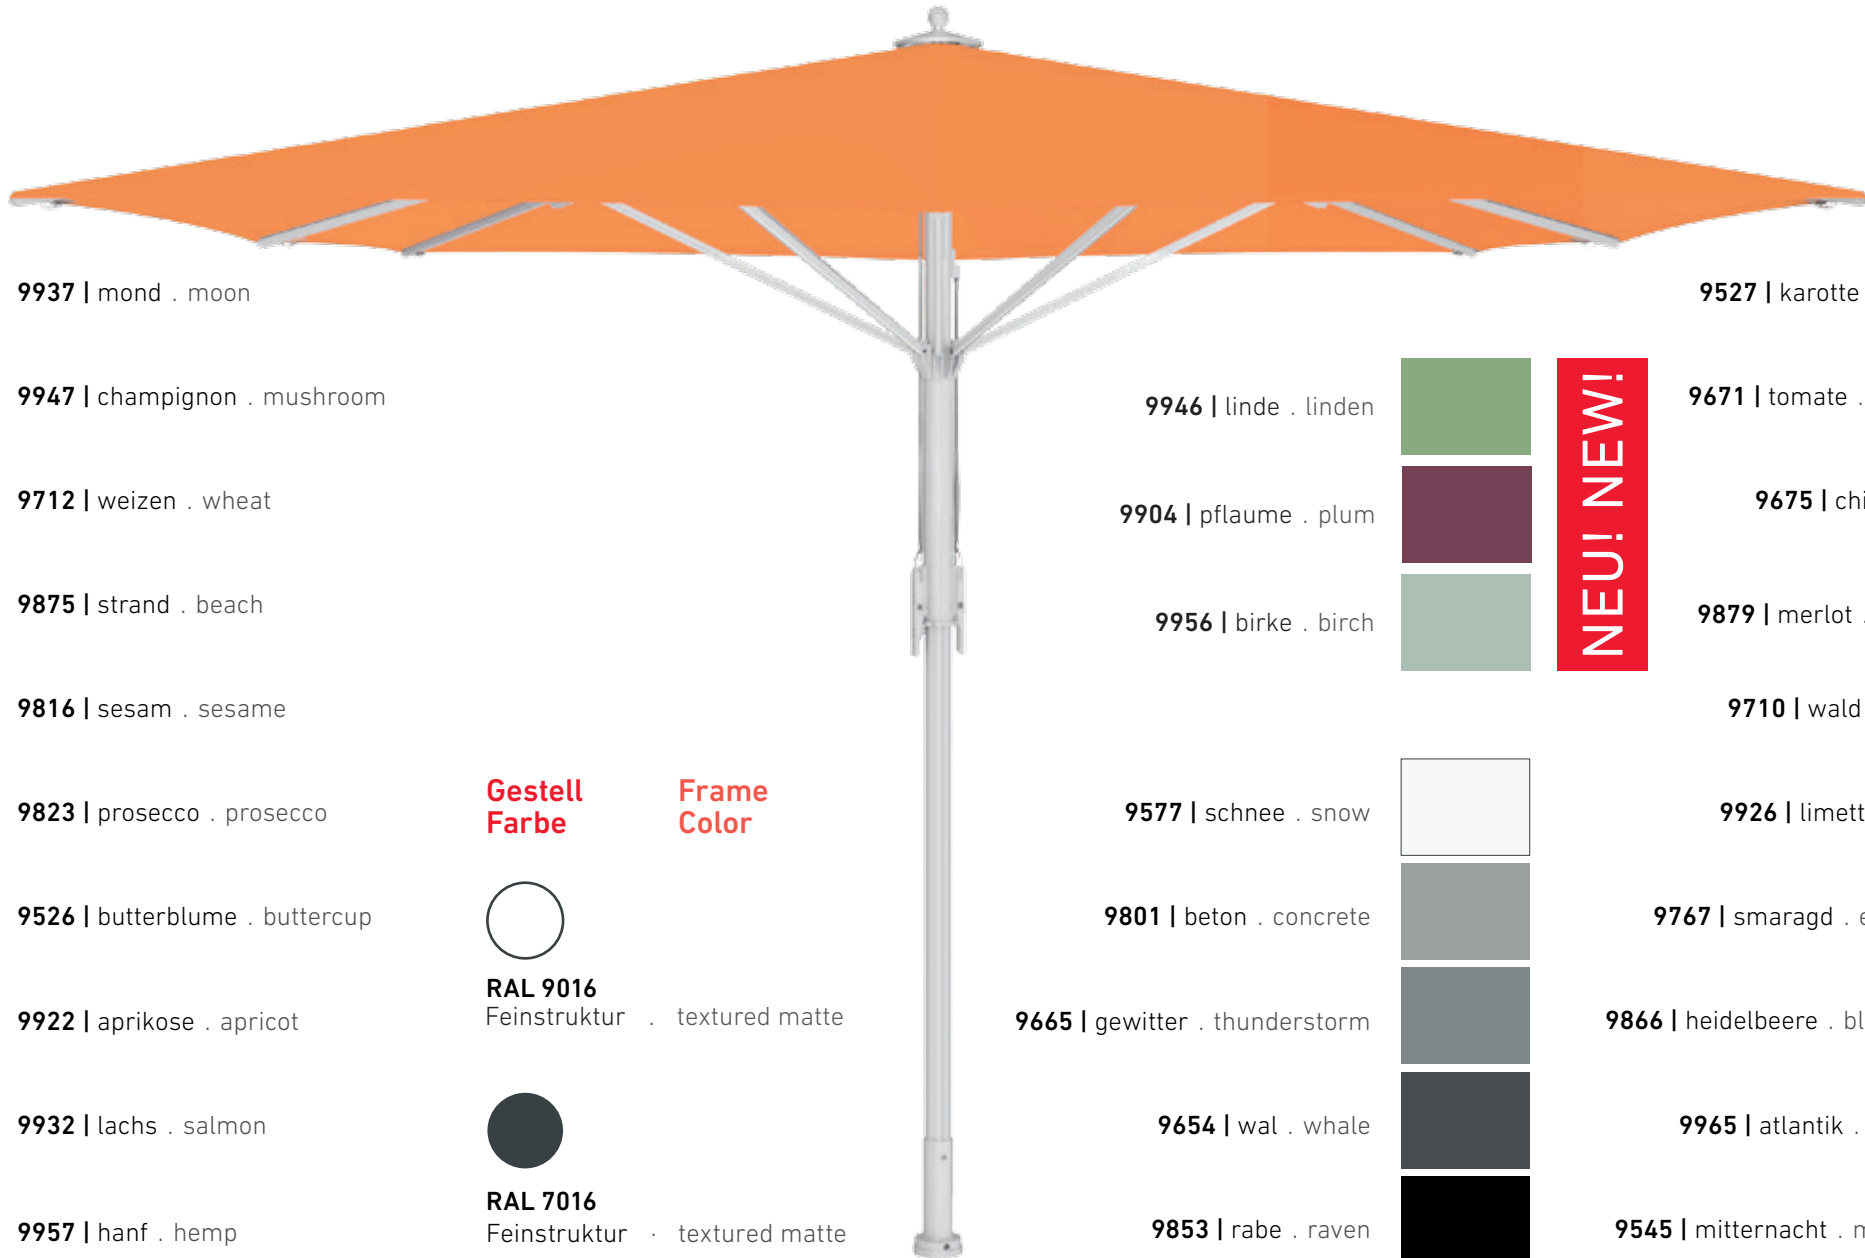

RAL 7016
Feinstruktur . textured matte

NEU! NEW!

technical information

start

BAHAMA®

9937 | mond . moon

9947 | champignon . mushroom

9712 | weizen . wheat