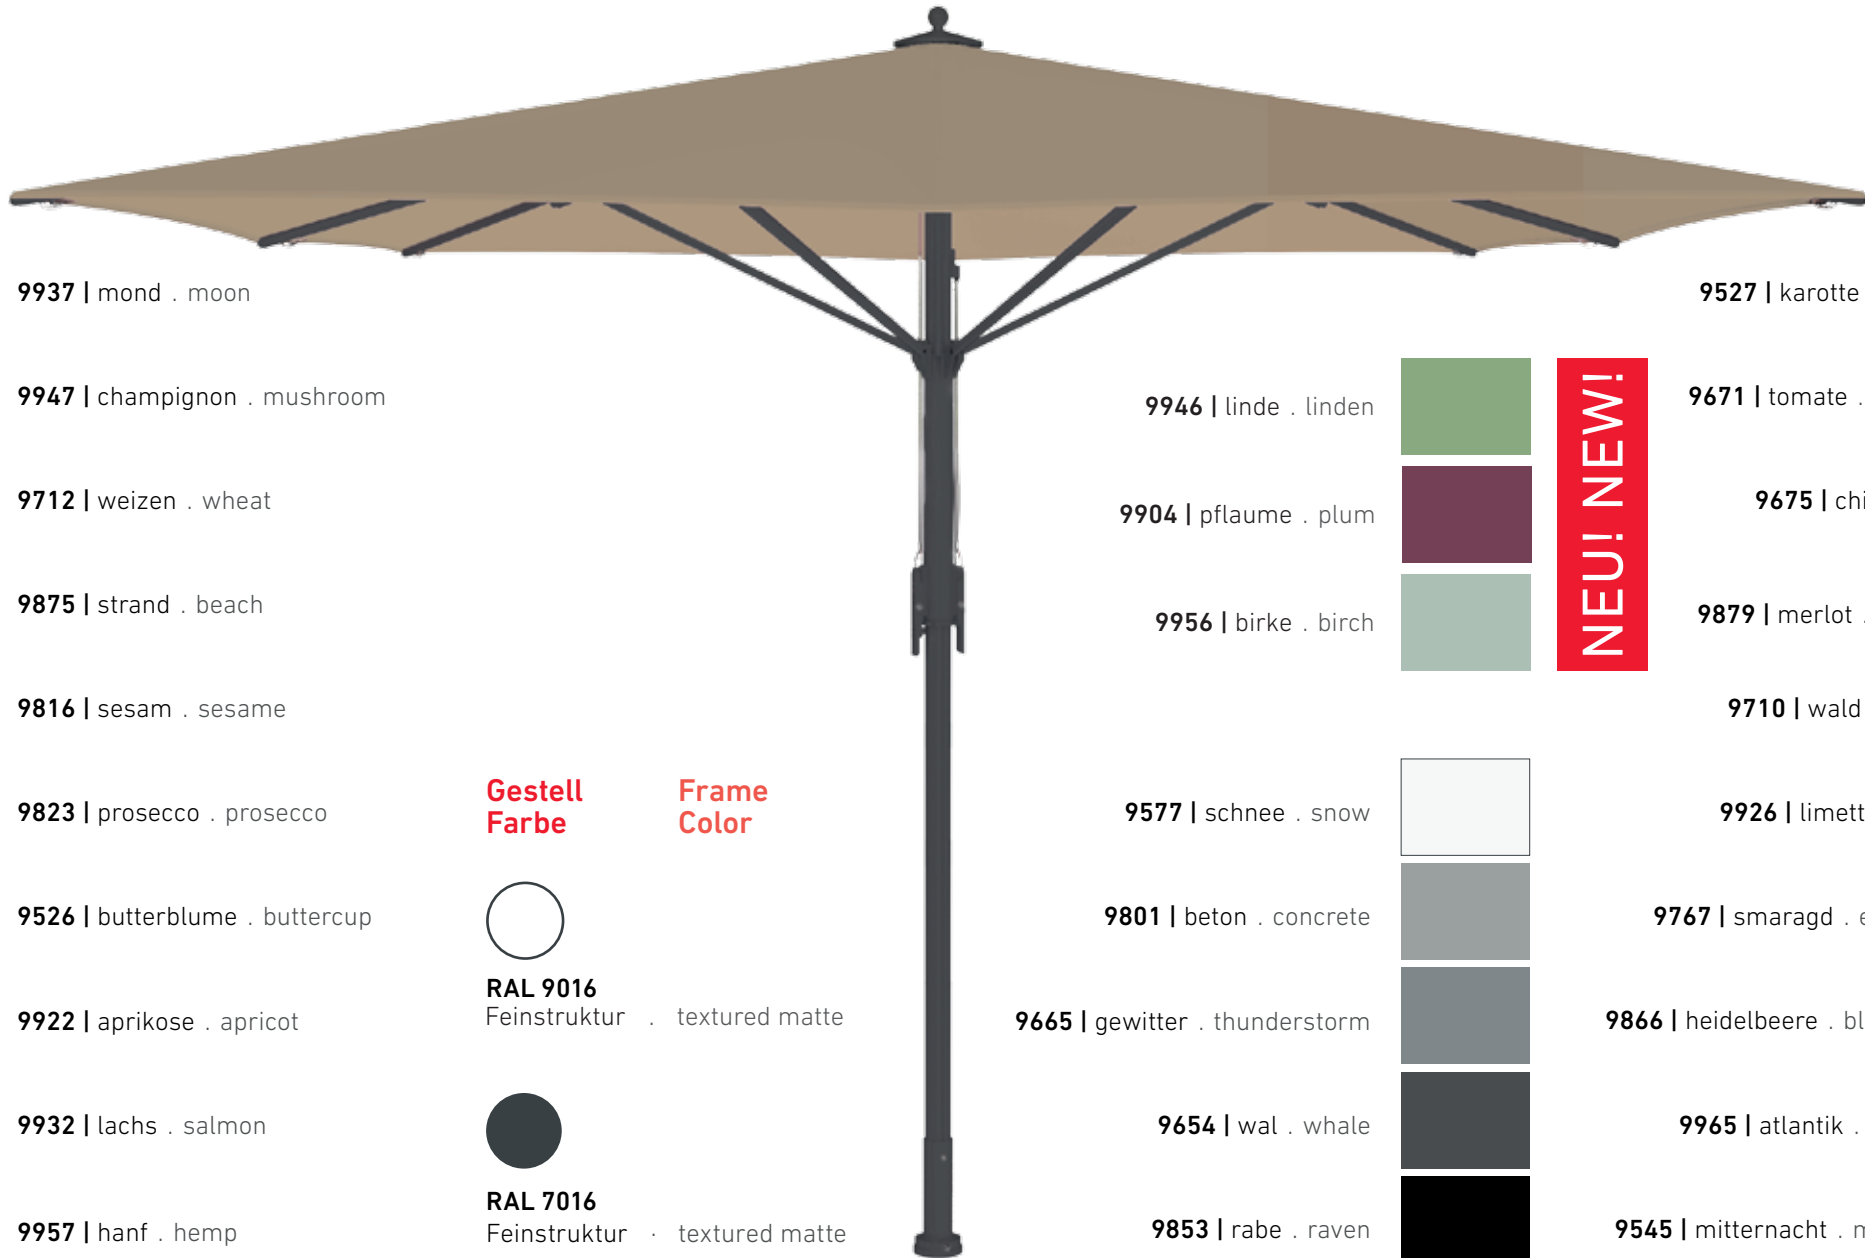

technical information

start

BAHAMA®

9937 | mond . moon

9947 | champignon . mushroom

9712 | weizen . wheat

9875 | strand . beach

9816 | sesam . sesame

9823 | prosecco . prosecco

9526 | butterblume . buttercup

9922 | aprikose . apricot

9932 | lachs . salmon

9957 | hanf . hemp

9527 | karotte . carrot

9946 | linde . linden

9904 | pflaume . plum

9956 | birke . birch

9577 | schnee . snow

9801 | beton . concrete

9665 | gewitter . thunderstorm

9654 | wal . whale

9853 | rabe . raven

9671 | tomate . tomato

9675 | chili . chili

9879 | merlot . merlot

9710 | wald . forest

9926 | limette . lime

9767 | smaragd . emerald

9866 | heidelbeere . blueberry

9965 | atlantik . atlantic

9545 | mitternacht . midnight

**Gestell
Farbe**

**Frame
Color**

RAL 9016
Feinstruktur . textured matte

RAL 7016
Feinstruktur . textured matte

NEU! NEW!