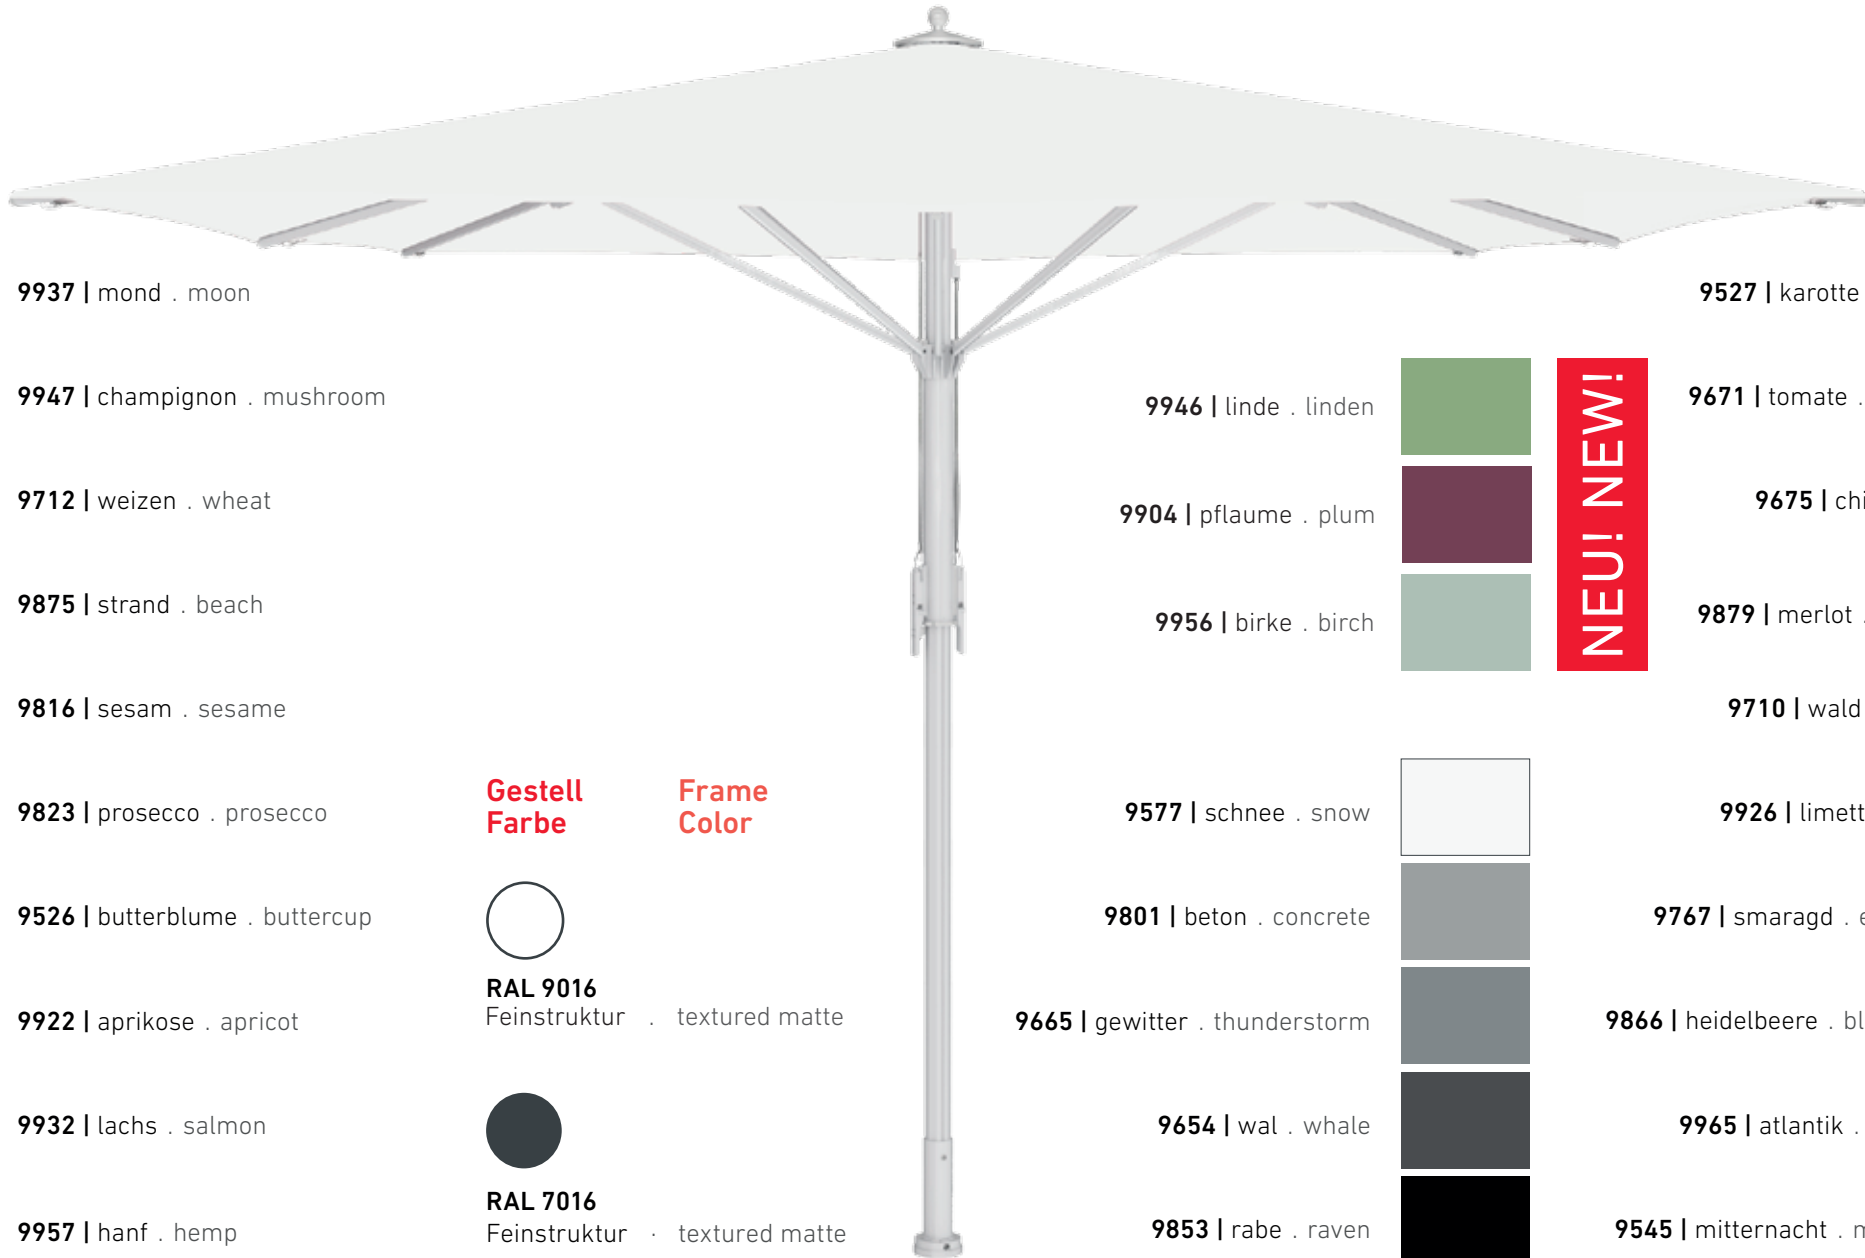

RAL 7016
Feinstruktur . textured matte

NEU! NEW!

technical information

start

BAHAMA®

9937 | mond . moon

9947 | champignon . mushroom

9712 | weizen . wheat