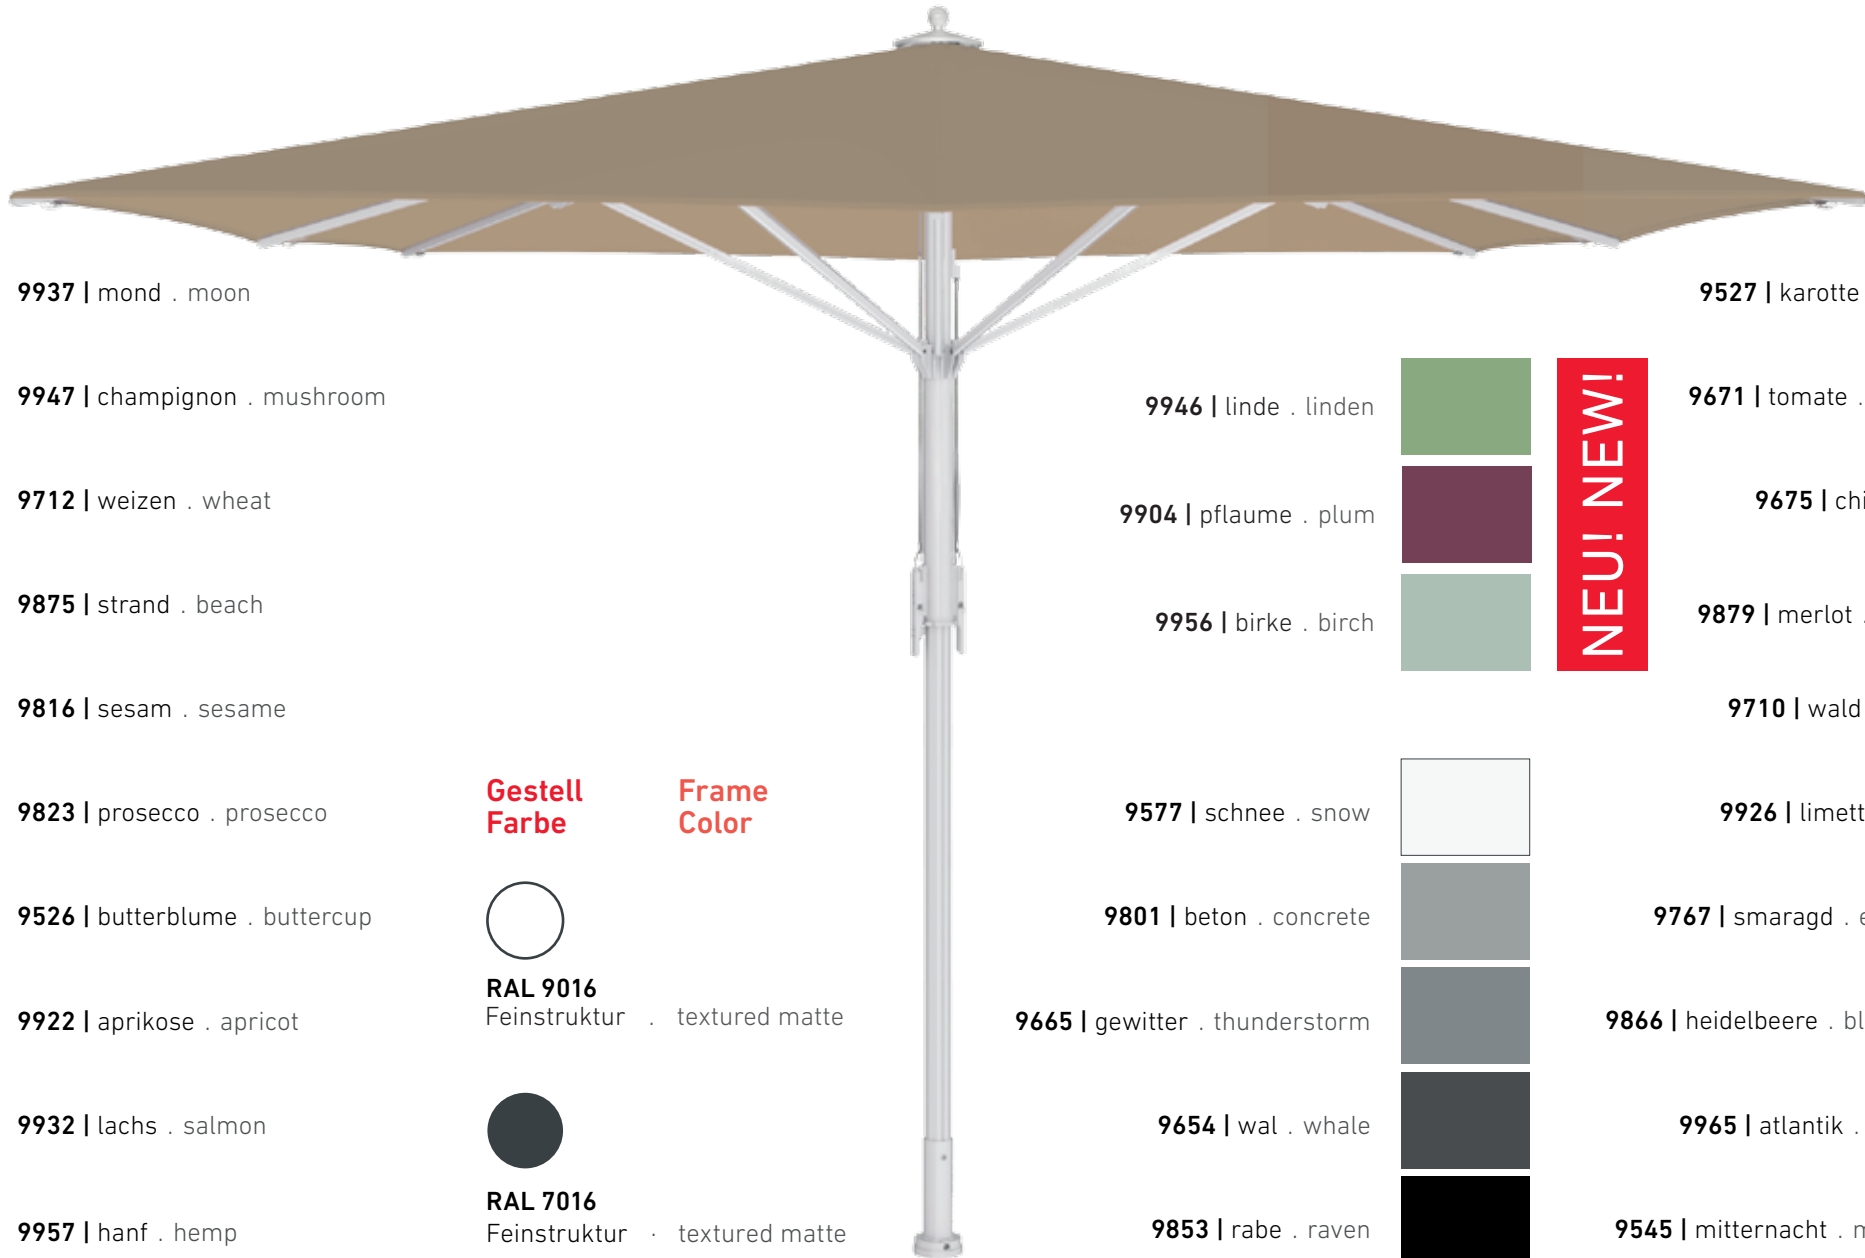

9956 | birke . birch

9577 | schnee . snow

9801 | beton . concrete

9665 | gewitter . thunderstorm

9654 | wal . whale

9853 | rabe . raven

NEU! NEW!

**Gestell
Farbe**

**Frame
Color**

RAL 9016
Feinstruktur . textured matte

RAL 7016
Feinstruktur . textured matte

technical information

start

BAHAMA®

9937 | mond . moon

9947 | champignon . mushroom