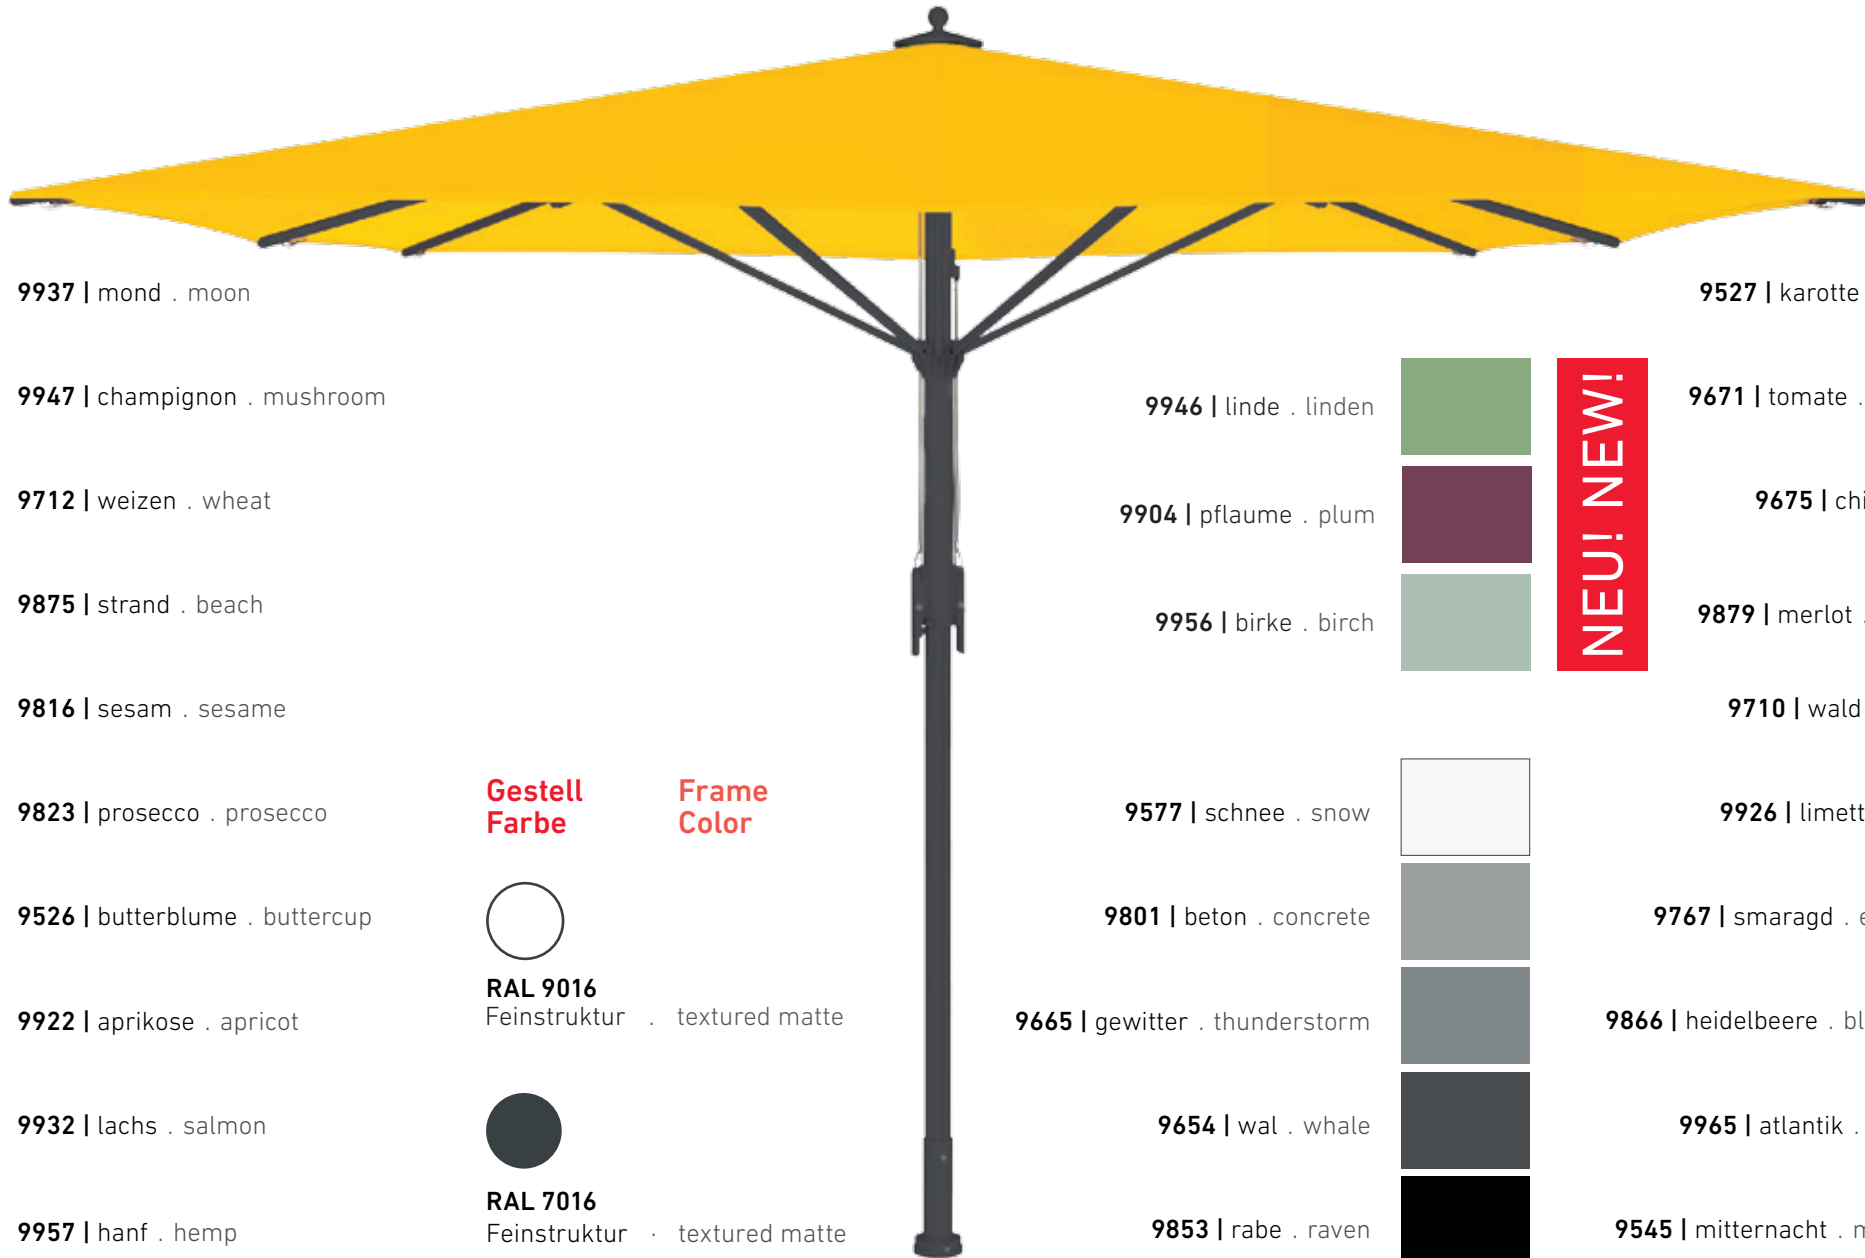

technical information

start

BAHAMA®

9937 | mond . moon

9947 | champignon . mushroom

9712 | weizen . wheat

9875 | strand . beach

9816 | sesam . sesame

9823 | prosecco . prosecco

9526 | butterblume . buttercup

9922 | aprikose . apricot

9932 | lachs . salmon

9957 | hanf . hemp

9527 | karotte . carrot

9946 | linde . linden

9904 | pflaume . plum

9956 | birke . birch

9577 | schnee . snow

9801 | beton . concrete

9665 | gewitter . thunderstorm

9654 | wal . whale

9853 | rabe . raven

9671 | tomate . tomato

9675 | chili . chili

9879 | merlot . merlot

9710 | wald . forest

9926 | limette . lime

9767 | smaragd . emerald

9866 | heidelbeere . blueberry

9965 | atlantik . atlantic

9545 | mitternacht . midnight

**Gestell
Farbe**

**Frame
Color**

RAL 9016
Feinstruktur . textured matte

RAL 7016
Feinstruktur . textured matte

NEU! NEW!