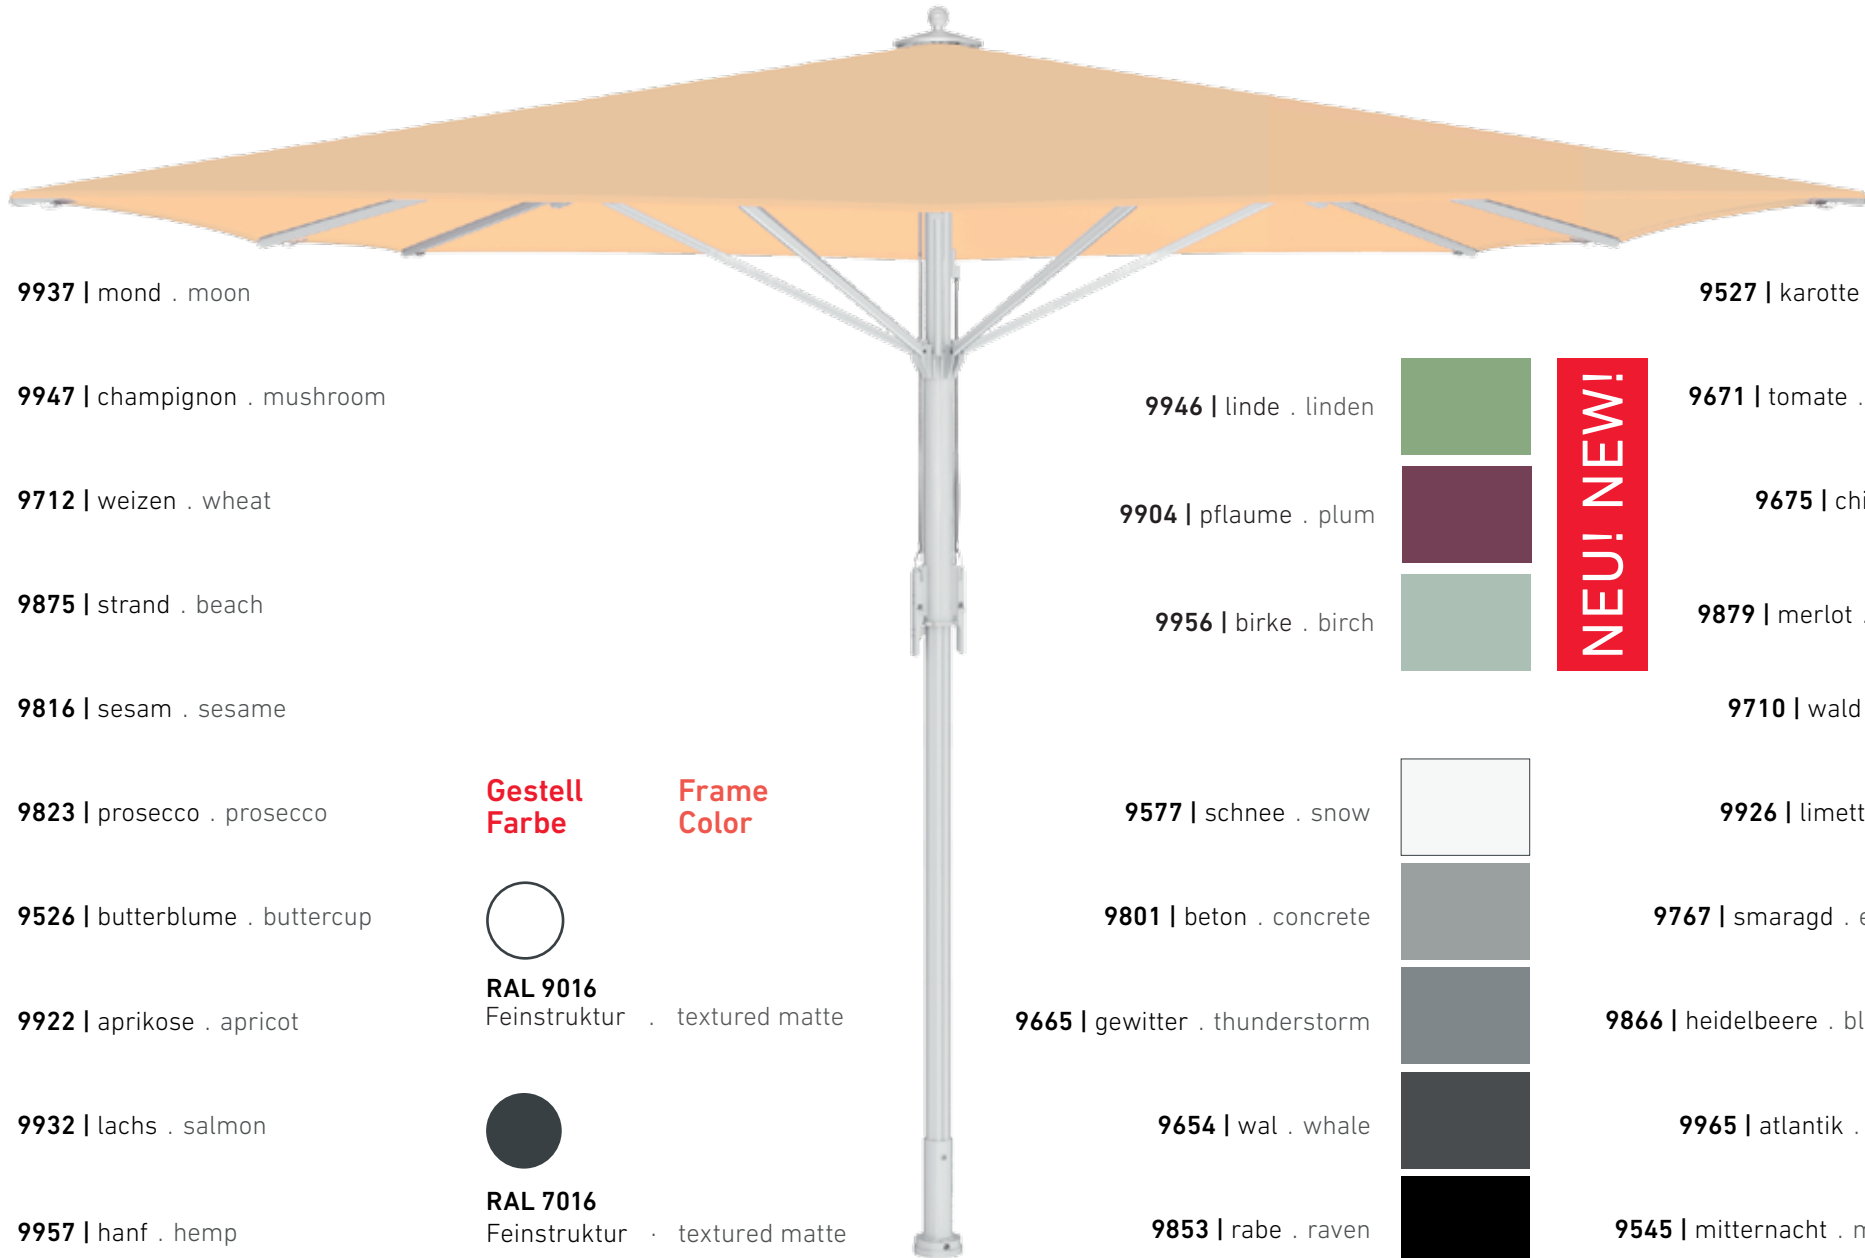

RAL 9016
Feinstruktur . textured matte

RAL 7016
Feinstruktur . textured matte

technical information

start

BAHAMA®

9937 | mond . moon

9947 | champignon . mushroom

9712 | weizen . wheat