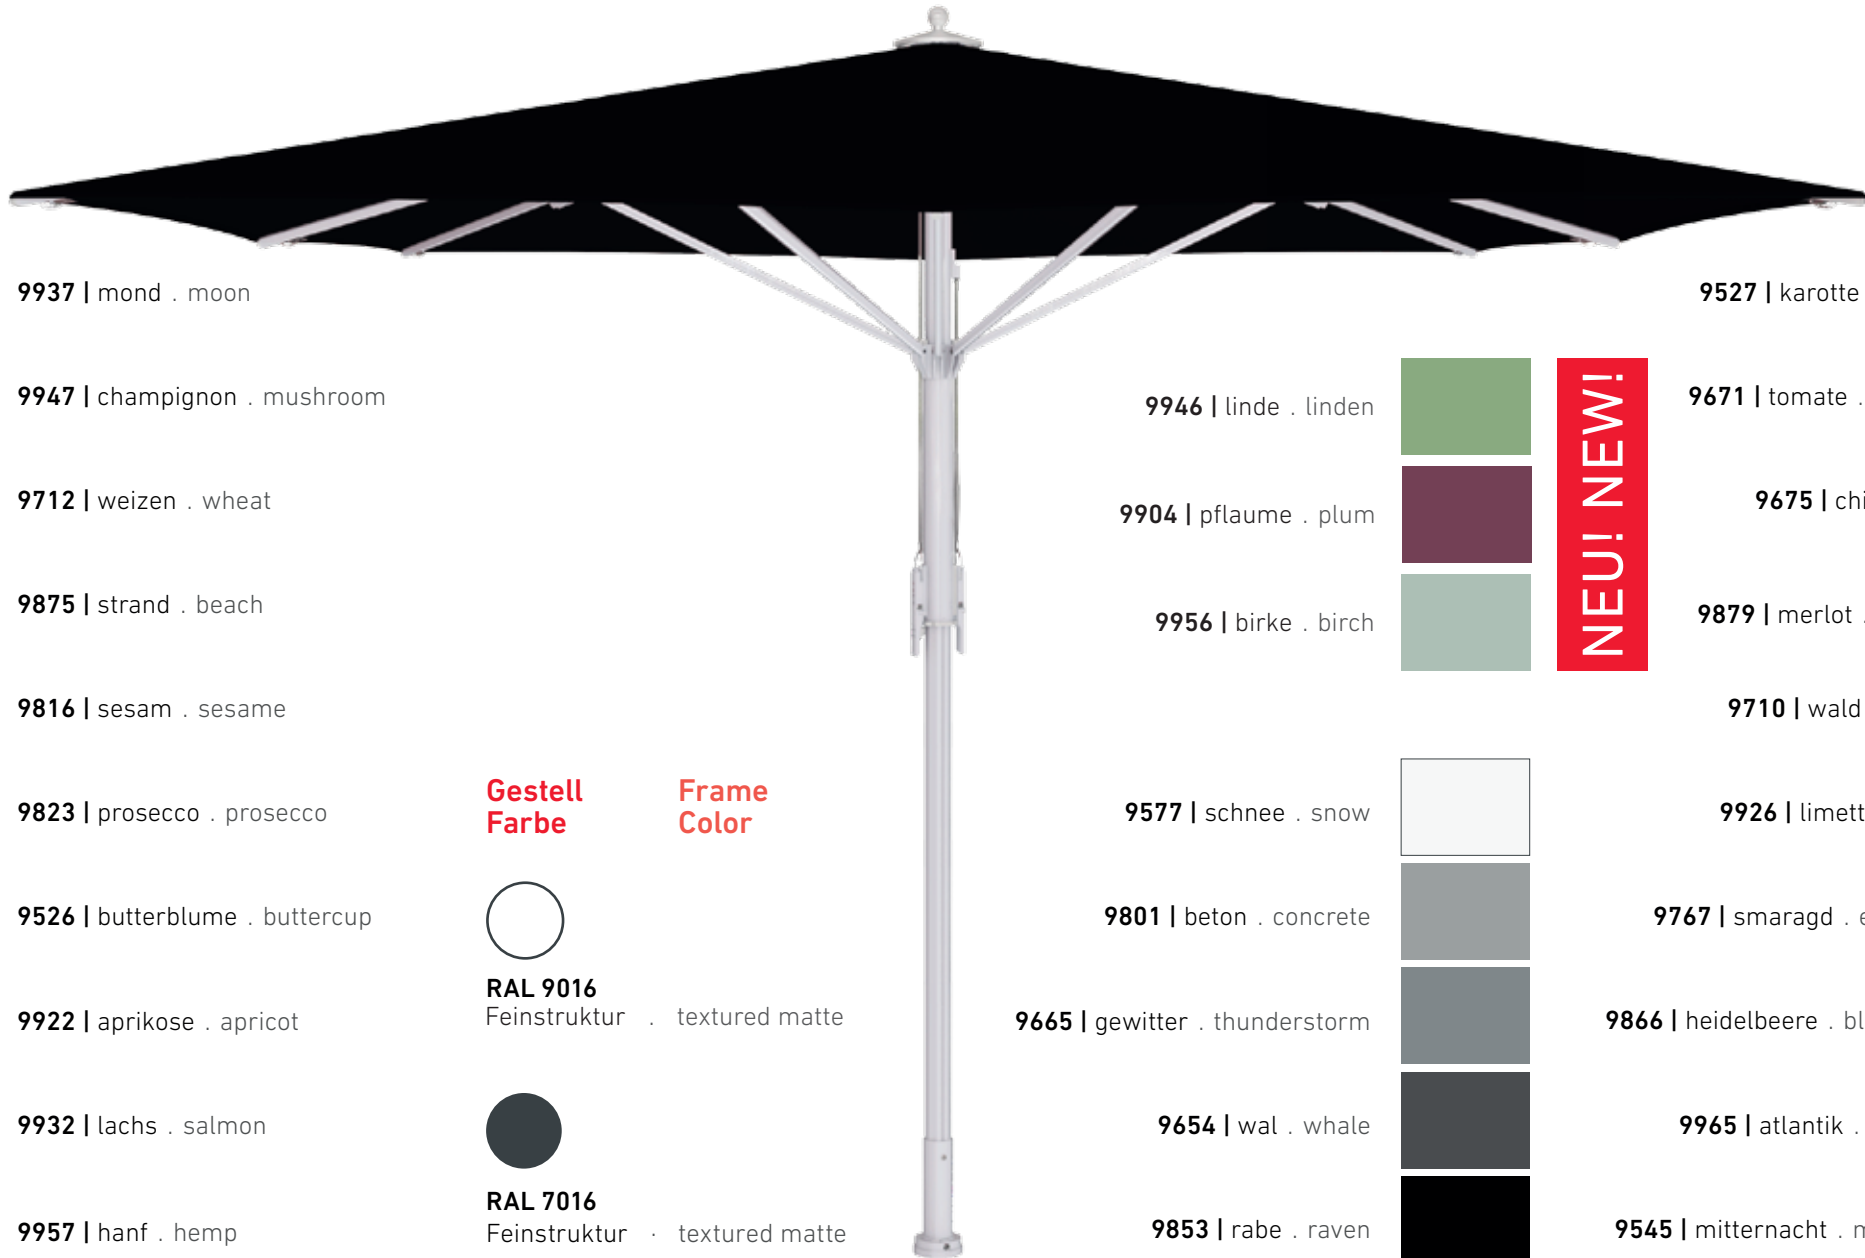

RAL 7016
Feinstruktur . textured matte

NEU! NEW!

technical information

start

BAHAMA®

9937 | mond . moon

9947 | champignon . mushroom

9712 | weizen . wheat