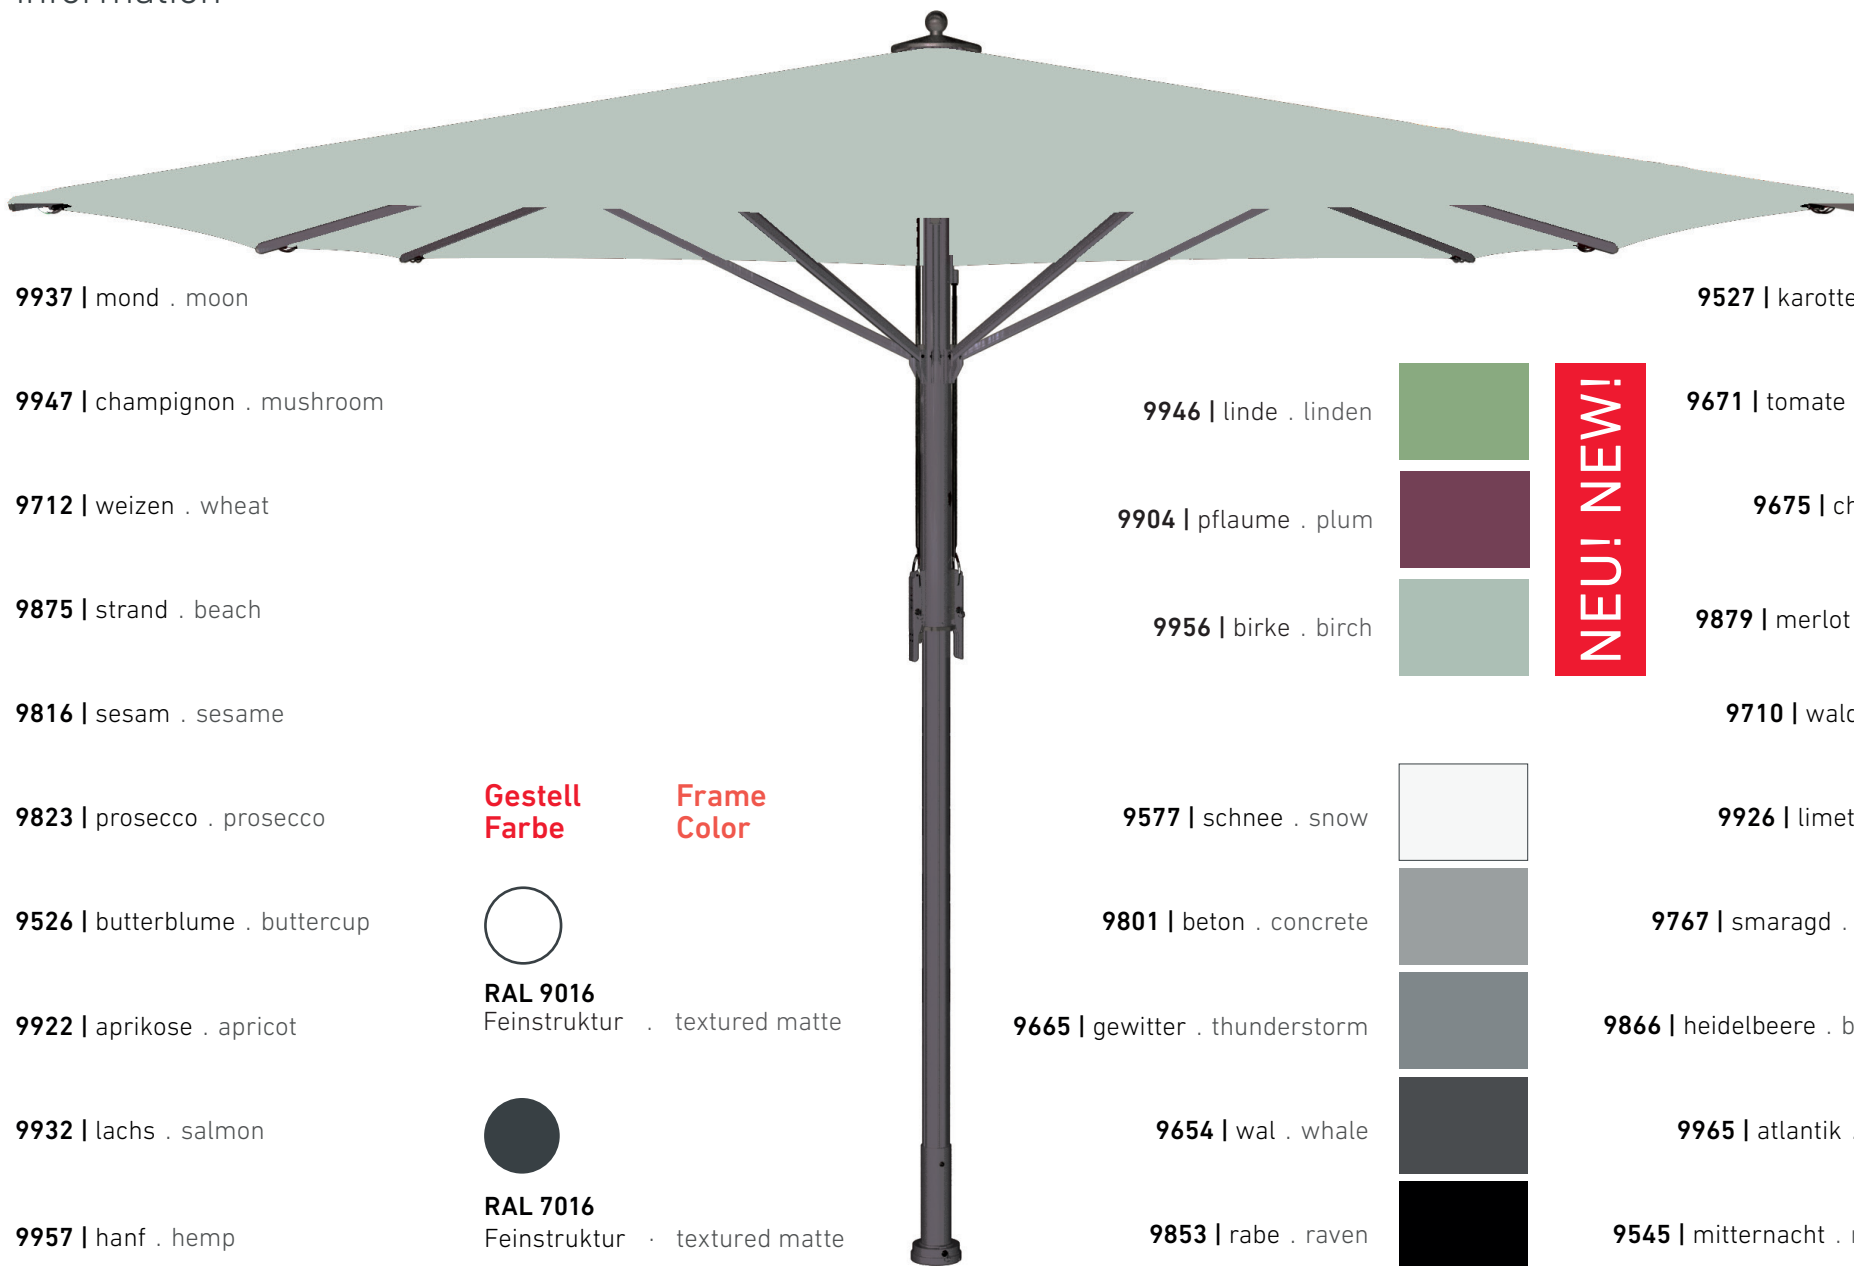

RAL 7016
Feinstruktur . textured matte

NEU! NEW!

technical information

start

BAHAMA®

9937 | mond . moon

9947 | champignon . mushroom

9712 | weizen . wheat