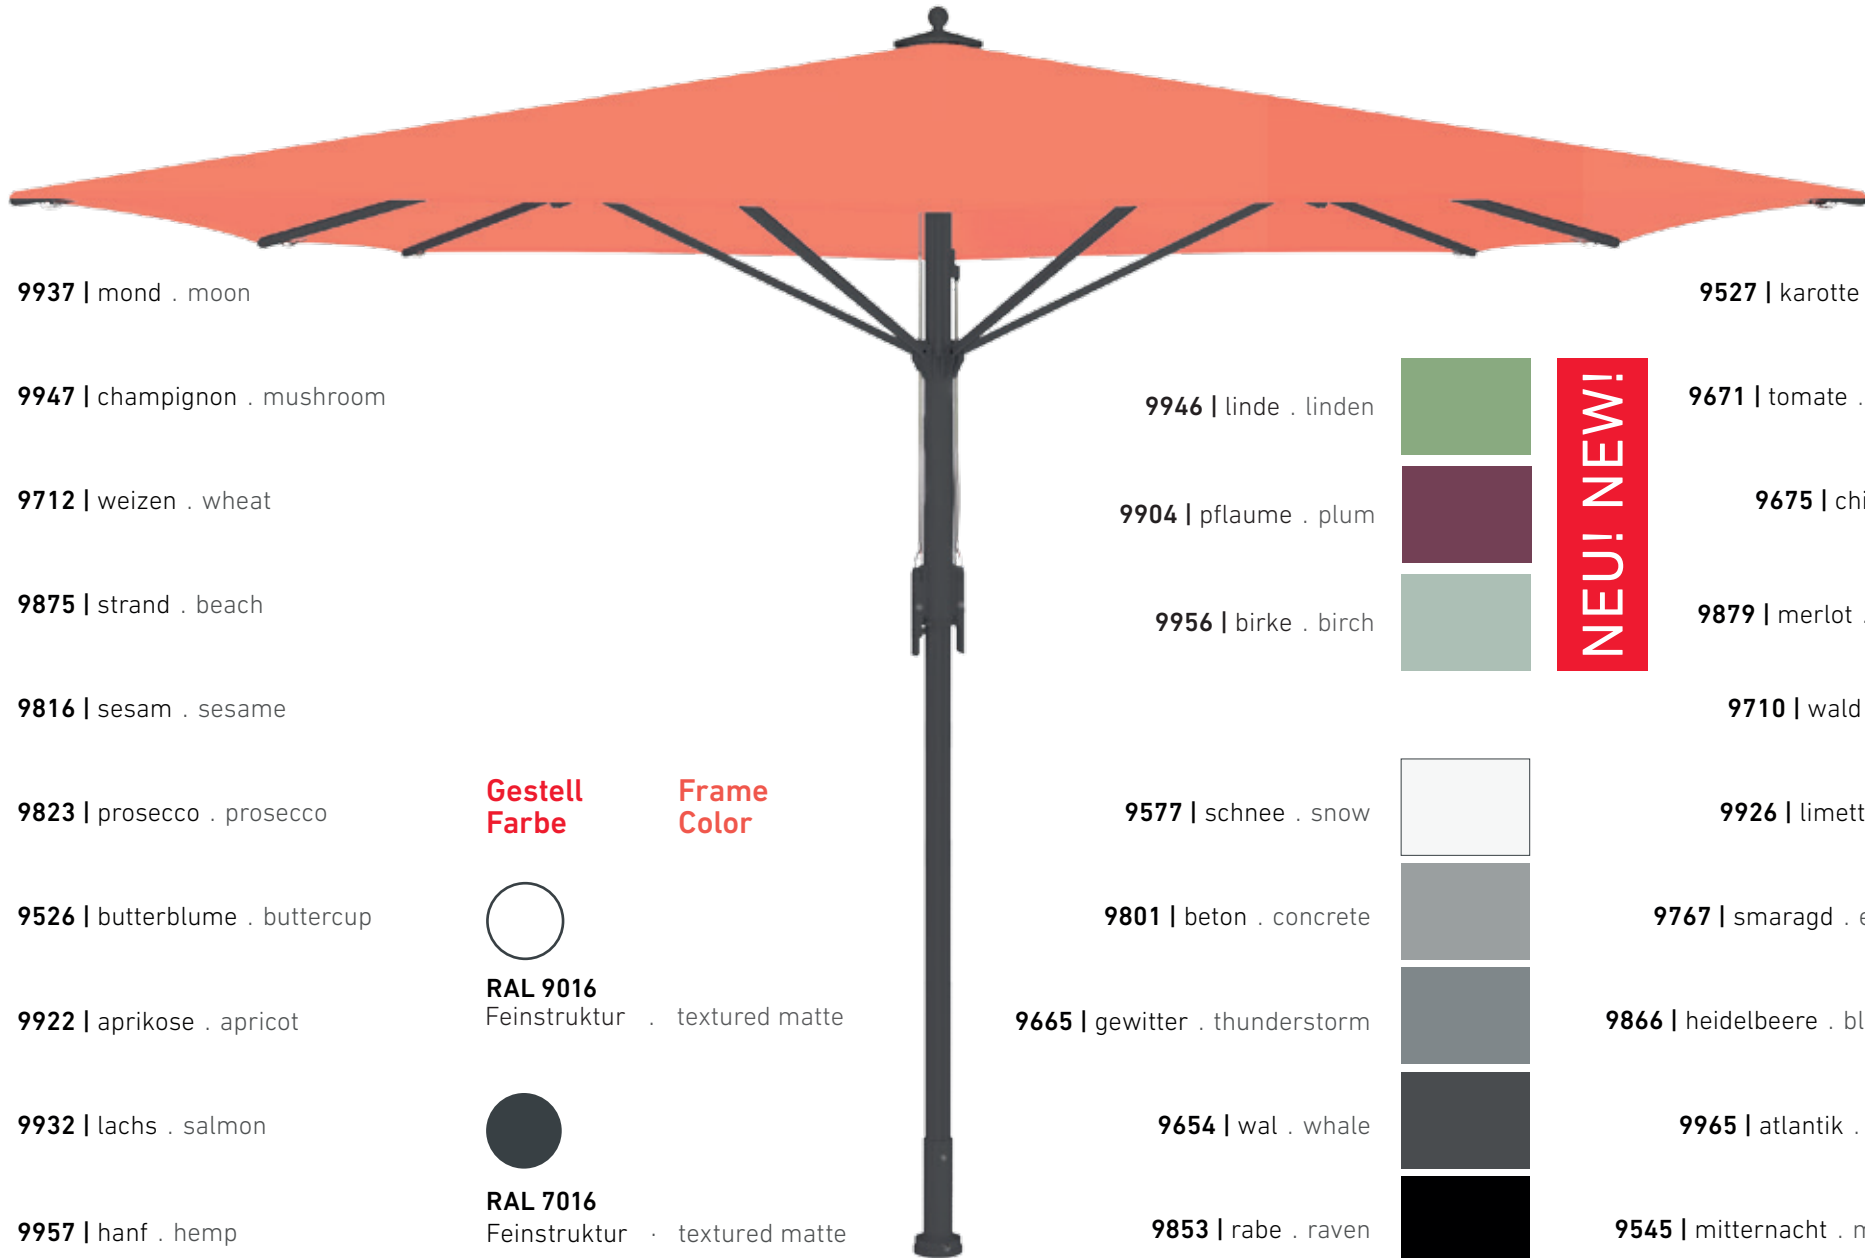

technical
information

start

BAHAMA®

9937 | mond . moon

9947 | champignon . mushroom

9712 | weizen . wheat

9875 | strand . beach

9816 | sesam . sesame

9823 | prosecco . prosecco

9526 | butterblume . buttercup

9922 | aprikose . apricot

9932 | lachs . salmon

9957 | hanf . hemp

9527 | karotte . carrot

9671 | tomate . tomato

9675 | chili . chili

9879 | merlot . merlot

9710 | wald . forest

9926 | limette . lime

9767 | smaragd . emerald

9866 | heidelbeere . blueberry

9965 | atlantik . atlantic

9545 | mitternacht . midnight

9946 | linde . linden

9904 | pflaume . plum

9956 | birke . birch

9577 | schnee . snow

9801 | beton . concrete

9665 | gewitter . thunderstorm

9654 | wal . whale

9853 | rabe . raven

NEU! NEW!

**Gestell
Farbe**

**Frame
Color**

RAL 9016
Feinstruktur . textured matte

RAL 7016
Feinstruktur . textured matte