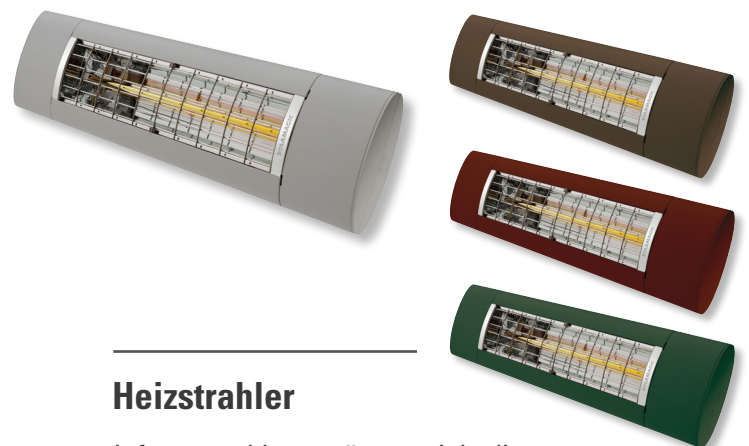

Heizstrahler

Infrarotstrahler erwärmen nicht die Luft, sondern nur Körper und Gegenstände – kostengünstig und effektiv. In 18 LEINER LOUNGE FARBEN und RAL 9010 ohne Mehrpreis erhältlich.