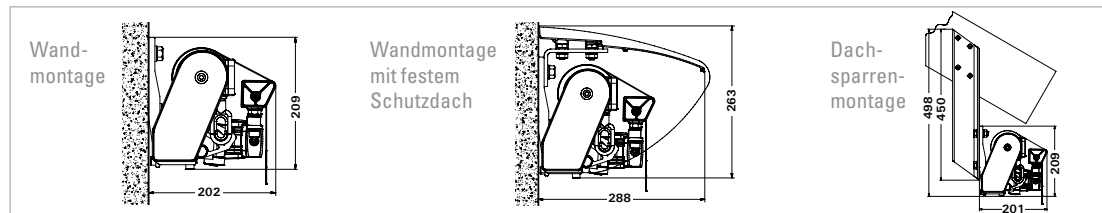

Tipps und Technik

	CAPRI	CAPRI VARIO-VOLANT	VENTURA TREND mit sichtbarem Ausfallprofil	VENTURA TREND mit verdecktem Ausfallprofil	VENTURA TREND VARIO-VOLANT	VENTURA TREND Schmalmarkise	VENTURA TREND Schmalmarkise VARIO-VOLANT	GARDA HK	GARDA HK VARIO-VOLANT
Max. Ausfall in cm	400	400	400	400	400	400	400	400	400
Max. Breite (Einzelanlage) in cm	600	600	650	650	650	-	-	650	650
Min. Breite in cm	203	208	186	186	186	106	106	205	205
Kuppelbar mit Schlitzabdeckung	✓	-	✓	-	-	-	-	✓	✓
Max. Neigungswinkel der Arme	50° | 45°	45°	90°	90°	90°	-	-	45°	45°
Volant	✓	✓	✓	✓	✓	✓	✓	■	■
Kegelradgetriebe 4, 4:1	■	■	▲	▲	▲	▲	▲	▲	▲
Motor	✓	✓	✓	✓	✓	✓	✓	✓	✓
Funkmotor mit Nothandtrieb „SAFETY MOTION“	■	■	■	■	■	■	■	■	■
Funkmotor somfy io / Smart Home Ready	■	■	■	■	■	■	■	■	■
Gelenkarme mit LED-Beleuchtung	-	-	-	-	-	-	-	■	■
Gelenkarme mit Flyerkette	✓	✓	✓	✓	✓	✓	✓	✓	✓
Wandkonsole	✓	✓	✓	✓	✓	✓	✓	✓	✓
Universalkonsole	-	-	■	■	■	-	-	-	-
Deckenkonsole	✓	✓	-	-	-	✓	✓	✓	✓
Dachsparrenträger	■	■	■	■	■	■	■	■	■
Sichtbares Ausfallprofil mit Regenrinne	-	-	✓	-	✓	✓	✓	-	-
VARIO-VOLANT	-	✓	-	-	✓	-	✓	-	✓
Regenschutzdach justierbar**	■	■	■	■	■	-	-	-	-
Regenschutzdach fest/klassisch	■	■	■	■	■	■	■	-	-

✓ Standardausstattung ■ Sonderausstattung ▲ Minderpreis – nicht lieferbar

* Bei 350 cm | 400 cm Ausfall ** Bei gekuppelten Anlagen nur mit fest stehendem Schutzdach

CAPRI