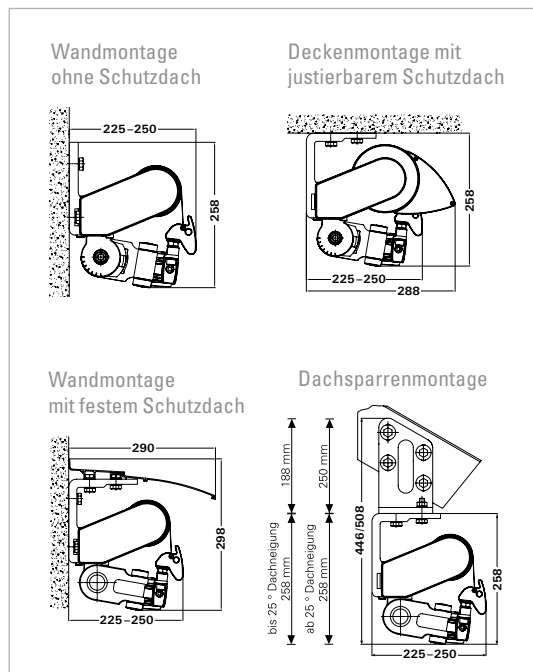

VENTURA TREND