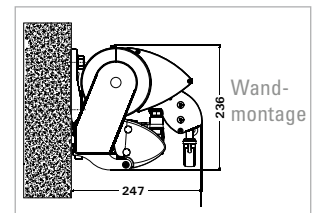

CAPRI VARIO-VOLANT