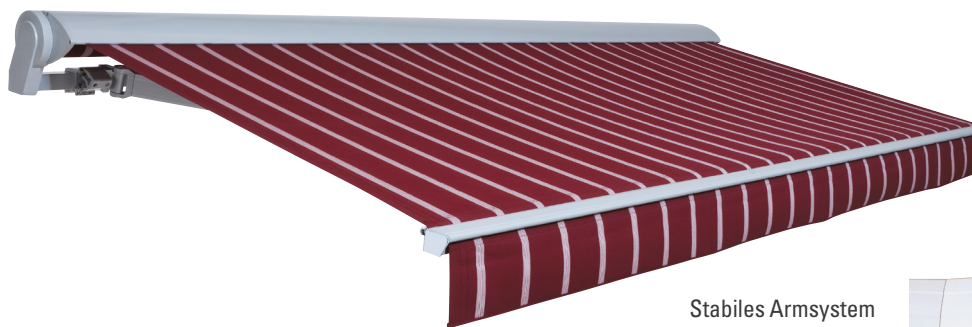

## Gelenkarmmarkise pur

Die CAPRI ist eine qualitativ hochwertige LEINER Gelenkarmmarkise. Bereits bei diesem Einstiegsmodell wurde viel Wert auf hohe Qualität und Langlebigkeit gelegt. Das belastbare Armsystem sorgt für ein straffes Markisentuch. Die CAPRI ist sehr variantenreich. Wählen Sie z.B. zwischen einem sichtbaren oder einem vom Tuch verdeckten

Ausfallprofil. Die CAPRI hat einen Ausfall bis zu 4 m bei einer maximalen Breite von 6 m. Gekuppelte Anlagen sind bis zu 12 x 4 m möglich. Ein Elektromotor gehört zur Standardausstattung. Bei Kurbelbedienug wird ein leicht laufendes Schneckenradgetriebe verwendet.

Verdecktes Ausfallprofil

Sichtbares Ausfallprofil

Stabiles Armsystem mit Flyerkette

stellten Markisenneigung justieren. Das Tuch ist bis zu einer Armneigung von 70 Grad effektiv und besser geschützt, als bei einem herkömmlichen, fest stehenden Schutzdach. Bei Kuppelanlagen wird die CAPRI ausschließlich mit festem Schutzdach geliefert.