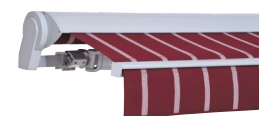

Sichtbares Ausfallprofil