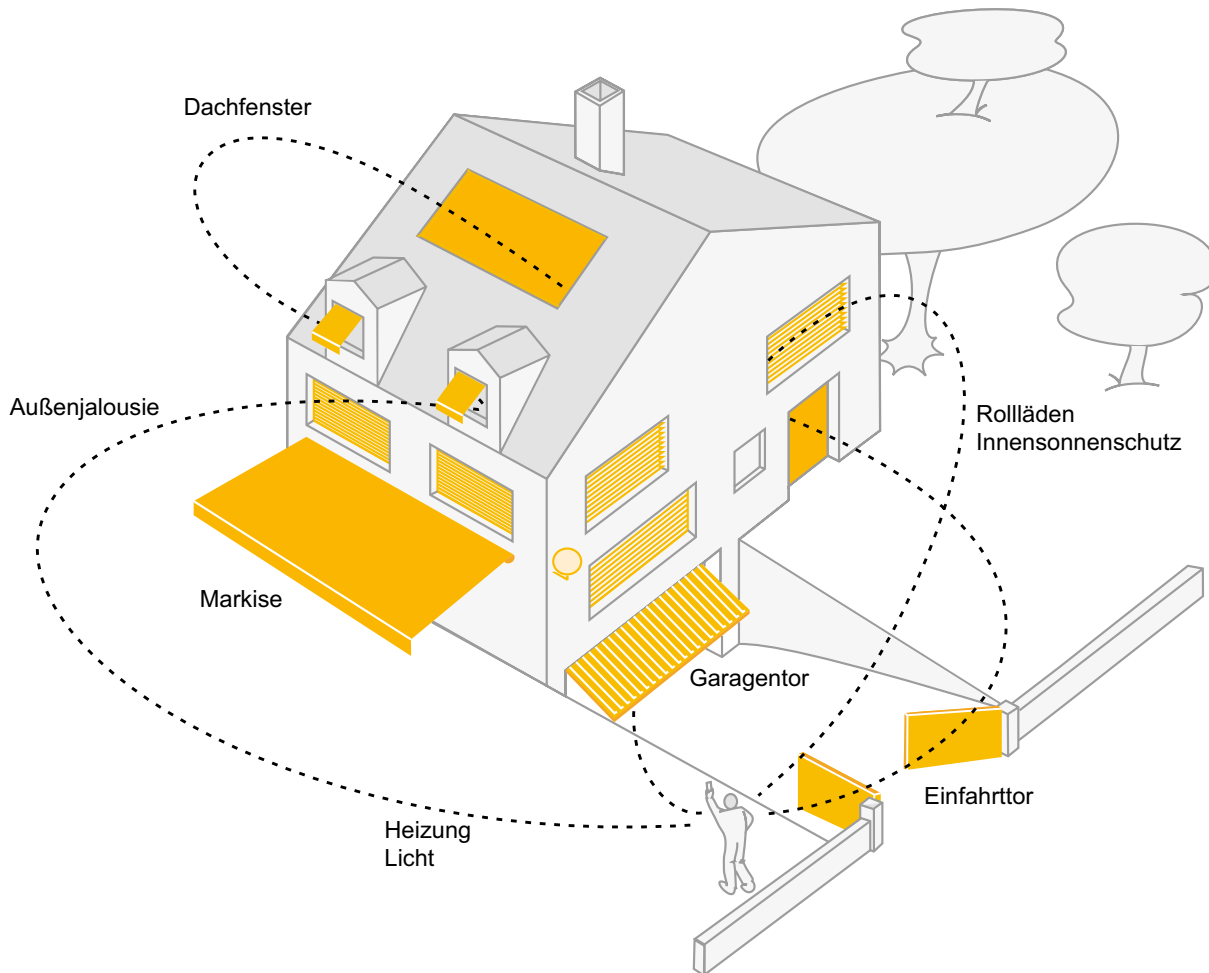

SMART HOME READY

Ein Zuhause ganz nach Ihren Wünschen

Mit „Smart Home Ready by Somfy“ legen Sie heute den Grundstein für Ihr Zuhause von morgen

Grundsätzlich entscheiden Sie selbst wie „smart“ Sie Ihr Eigenheim oder Ihre Wohnung steuern möchten. Am besten Sie legen bereits zu Beginn die richtige Basis, um Ihre Haustechnik auch zu einem späteren Zeitraum noch weiter automatisieren zu können.

Mit den Somfy io-Lösungen genießen Sie von Anfang an die komfortablen Steuerungsmöglichkeiten des smarten Zuhauses. So können Sie einfach später noch entscheiden, wie viel mehr an Vernetzung, Komfort und Sicherheit es für Sie ganz persönlich sein darf.

4

VORTEILE

- EINFACHE BEDIENUNG
- SICHERHEIT
- KOMFORT UND WOHLGEFÜHL
- ENERGIEEFFIZIENZ

Wählen Sie die für Sie passende Lösung und lassen Sie sich im Fachhandel zu weiteren **Smart Home-Lösungen** beraten!