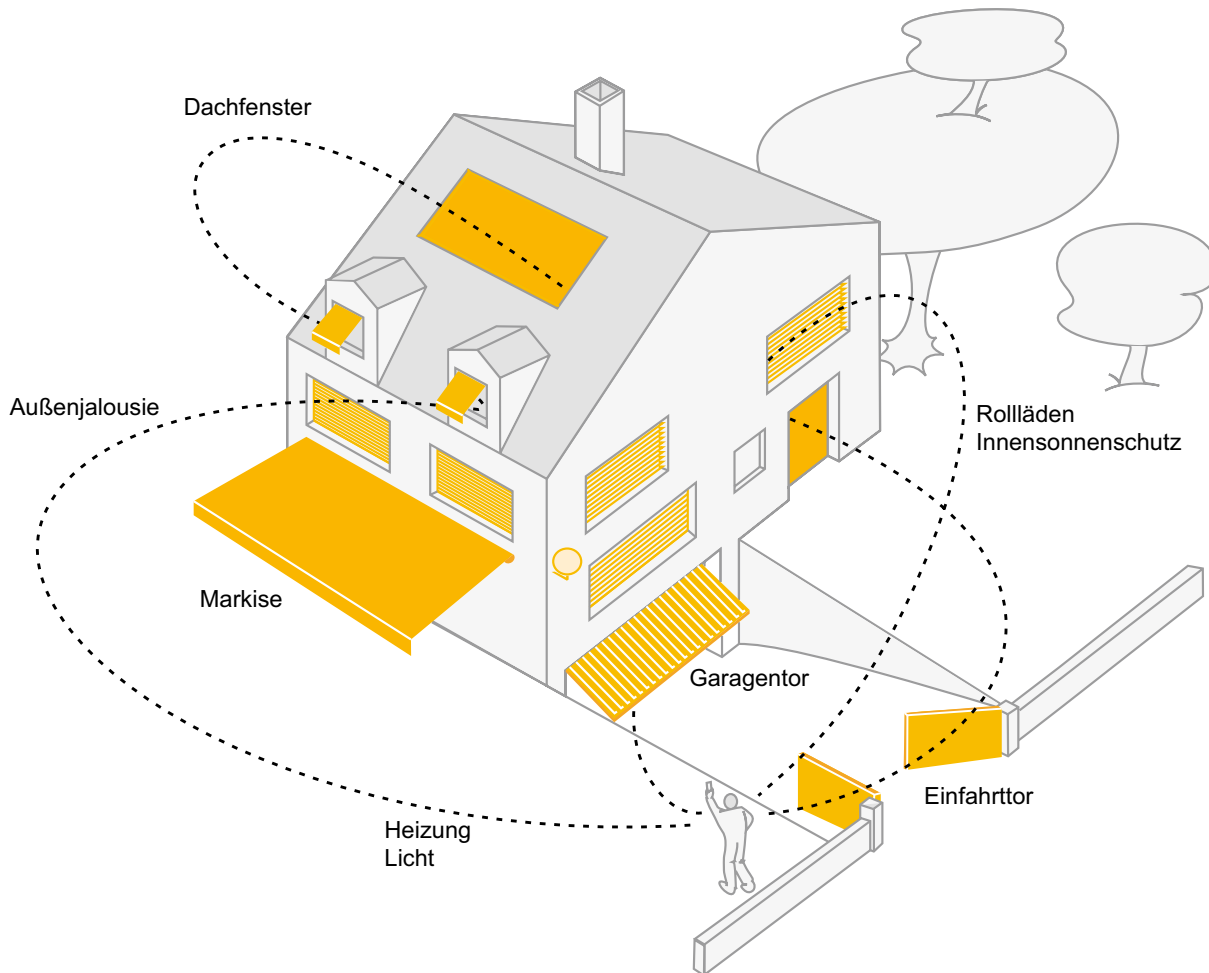

# PICO

Die Kompaktkassette für kleine Terrassen und Balkone

Die PICO Kompaktkassette wurde speziell für kleinere Baugrößen entwickelt. Eine filigrane, aber sehr stabile Bauweise zeichnet die PICO aus. Ein kleines Schmuckstück, das jeden Balkon und jede Terrasse verschönert.

Durch den maximalen Neigungswinkel von 85 Grad eignet sie sich ideal für Deckenmontagen.

Deckenmontage

Die PICO ist perfekt für kleine Terrassen.

# SMART HOME READY

Ein Zuhause ganz nach Ihren Wünschen

## Mit „Smart Home Ready by Somfy“ legen Sie heute den Grundstein für Ihr Zuhause von morgen

Grundsätzlich entscheiden Sie selbst wie „smart“ Sie Ihr Eigenheim oder Ihre Wohnung steuern möchten. Am besten Sie legen bereits zu Beginn die richtige Basis, um Ihre Haustechnik auch zu einem späteren Zeitraum noch weiter automatisieren zu können.