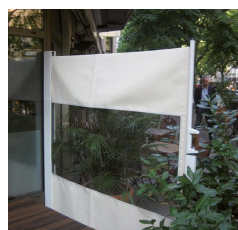

### Calypso Roll – attraktiver Sichtschutz

Die Seitenmarkise CALYPSO ROLL bewahrt Sie vor schräger Sonneneinstrahlung, neugierigen Blicken und unangenehmer Zugluft. Die Seitenmarkise lässt sich manuell ein- und ausrollen und ruht eingefahren in einer Tuchkassette. Die hochwertigen Griffe sehen nicht nur gut aus, sondern fühlen sich auch gut an. Auf Wunsch sind sie auch mit einer Kindersicherung lieferbar.

Ausfahrlilfe  
am Zugprofil

Verschiedene  
Befestigungs-  
varianten

Einfache  
Handhabung

Wandbündige  
Montage

Die CALYPSO ROLL gibt es mit unterschiedlichen Behang-Arten. Sichtfenster sind in PVC-Tücher integrierbar.