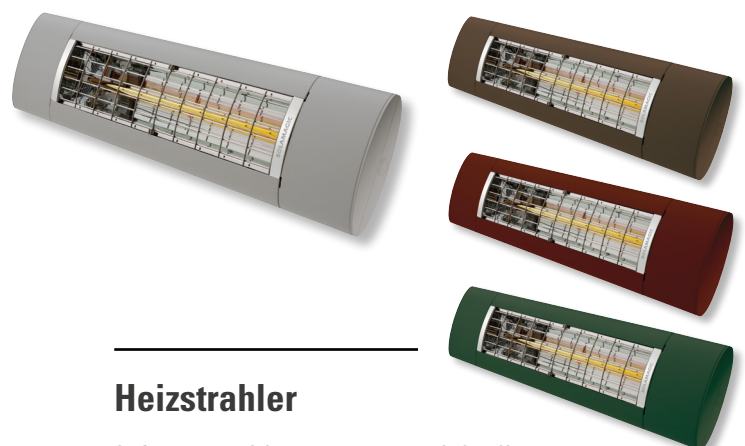

Heizstrahler

Infrarotstrahler erwärmen nicht die Luft, sondern nur Körper und Gegenstände – kostengünstig und effektiv. In 18 LEINER LOUNGE FARBEN und RAL 9010 ohne Mehrpreis erhältlich.