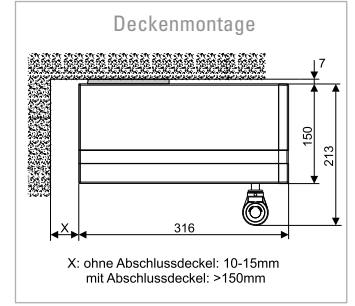

PIANO VARIO-VOLANT