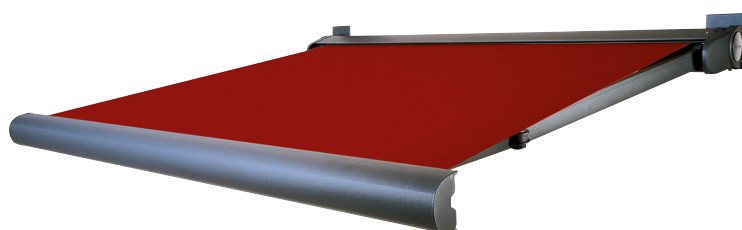

# PIANO

Die Markise für Puristen

Zusätzliche indirekte LED-Beleuchtung in den Gelenkarmen

Integrierte, dimmbare LED-Beleuchtung für eine behagliche Atmosphäre

Klare Linien und hochwertige Aluminiumbauteile zeichnen die PIANO aus. Durch die gehärteten Bauteile können große Baugrößen realisiert werden, obwohl die Höhe der Kassette nur 15 cm beträgt.

# FINO

Elegant, verführerisch  
und zeitlos schön

Blick in den Garten – noch schöner mit der FINO

Die FINO besticht durch ihr formschönes, elegantes Design und die kompakte Bauweise. Formschöne Seitenlager aus gehärtetem Aluminium zeigen Stärke und Stabilität. Hierdurch ist es möglich, die FINO auch in sehr großen Maßen zu fertigen.

Unaufdringlich und zeitlos schön fügt sich die FINO in das Terrassen- und Balkonambiente ein. Egal, von welcher Seite man die kleine Kassette betrachtet, sie ist immer einen Blick wert.

Stabiles Armsystem mit Flyerkette

# CENTO

Klare Kante für einen modernen Auftritt

Die CENTO passt durch ihr geradliniges Design gut zu modernen Häusern mit einer klaren Architektur. Ihre solide Konstruktion ermöglicht große Spannweiten und eignet sich so für weitläufige Terrassenflächen.