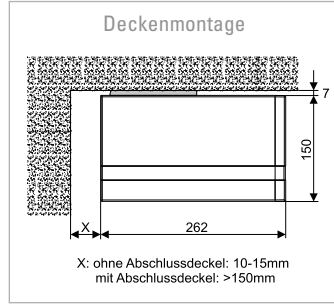

PIANO

PIANO VARIO-VOLANT

PIANO und PIANO VARIO-VOLANT

FINO VARIO-VOLANT

COMO

COMO VARIO-VOLANT

PICO

FINO & CENTO