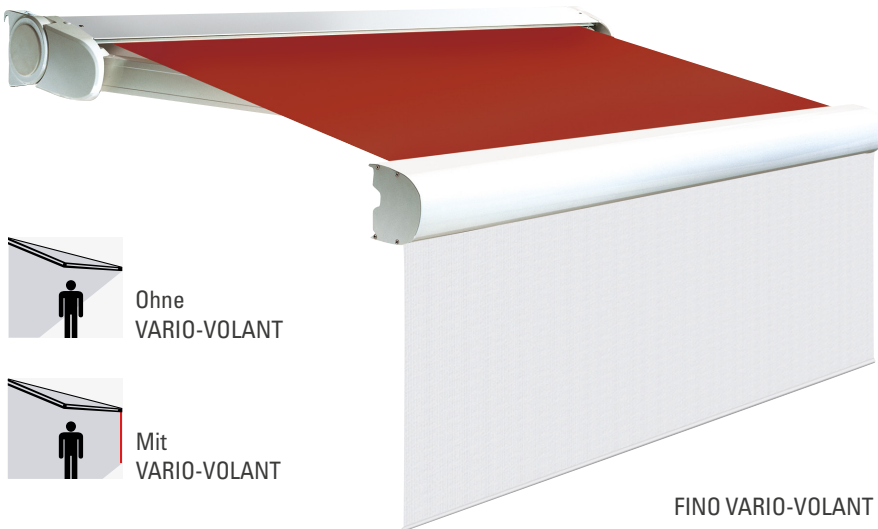

FINO VARIO-VOLANT