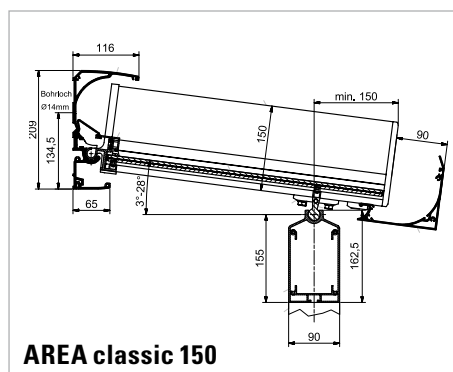

AREA Q	AREA exclusiv 150	AREA classic 100	AREA classic 150	AREA exclusiv 100
Dachsparrenhöhe cm	12	15	10	15	10
max. Dachbreite, ungekuppelt cm	700	700	700	700	700
mögliche Pfetten	–	Typ 150 | Typ 210	Typ 100 | Typ 150 | Typ 210	Typ 150 | Typ 210	Typ 150 | Typ 210
max. Stützenabstand¹ cm ohne Verstärkung	350–550	400 445	350 400 505	400 445	400 525
max. Stützenabstand¹ cm mit Verstärkung	350–550	415 575	– 480 655	415 575	500 675
kuppelbar	–	✓	✓	✓	✓
Dachtiefe cm	450	600¹	350² / 325³	600¹	325² / 300³
max. Schneelasten kg/m²	125	350	125	350	125
Dachneigung	0,7–3 °	3–28 °	3–28 °⁴	3–28 °	3–28 °
Dachrinne	integriert	integriert	optional vorhängbar, Dachsparrenmontage	integriert	integriert
min. Dachüberstand cm	–	–	15	15	–
max. Dachüberstand cm	–	–	50	50	–
Farben	4 Standardfarben: RAL 9016 (Verkehrsweiß), LEINER LOUNGE grau, LEINER LOUNGE dkl.grau, LEINER LOUNGE anthr.grau | Weitere 15 LEINER-LOUNGE-Farben ohne Aufpreis				
Festverglasung AREA fix	✓	✓	✓	✓	✓
Festverglasung AREA slim	✓	✓ bis 3 m Ausfall	✓ bis 3 m Ausfall	✓ bis 3 m Ausfall	✓ bis 3 m Ausfall
Glasschiebelement AREA slide	✓	✓	✓	✓	✓
Beschattungen	Unterglasmarkisen, untergesetzt / Wintergartenbeschattung, aufgesetzt / Senkrechtmarkise SZ				
Beleuchtung	AREA led & RGB	AREA led			
Heizung	Infrarotheizstrahler				

✓ Standardausstattung ¹ bei Schneelast 85 kg/m² und max. Dachtiefe ² bei Schneelast 85 kg ³ bei Schneelast 125 kg ⁴ bis 12 Grad Neigung ist die max. Ausfalltiefe von 350 cm möglich

Kuppelanlage

Max. Dachtiefe AREA 100

Max. Dachtiefe AREA 150

Dachneigung

Beleuchtung