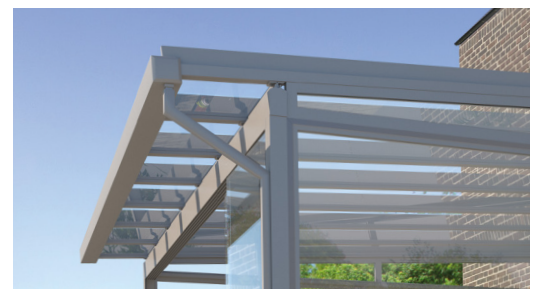

Konsequent geradlinig

Dachrinne und Fallrohr fügen sich mit ihrer kubischen Silhouette passgenau in das architektonische Gesamtkonzept ein. Auf Wunsch auch mit Regenablaufkette.