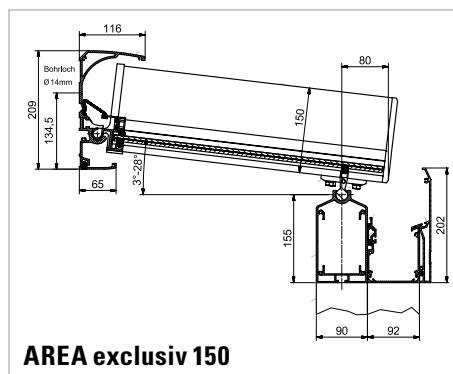

AREA Q	AREA exclusiv 150	AREA classic 100	AREA classic 150	AREA exclusiv 100
Dachsparrenhöhe cm	12	15	10	15	10
max. Dachbreite, ungekuppelt cm	700	700	700	700	700
mögliche Pfetten	–	Typ 150 | Typ 210	Typ 100 | Typ 150 | Typ 210	Typ 150 | Typ 210	Typ 150 | Typ 210
max. Stützenabstand¹ cm ohne Verstärkung	350–550	400 445	350 400 505	400 445	400 525
max. Stützenabstand¹ cm mit Verstärkung	350–550	415 575	– 480 655	415 575	500 675
kuppelbar	–	✓	✓	✓	✓
Dachtiefe cm	450	600¹	350² / 325³	600¹	325² / 300³
max. Schneelasten kg/m²	125	350	125	350	125
Dachneigung	0,7–3 °	3–28 °	3–28 °⁴	3–28 °	3–28 °
Dachrinne	integriert	integriert	optional vorhängbar, Dachsparrenmontage	integriert	integriert
min. Dachüberstand cm	–	–	15	15	–
max. Dachüberstand cm	–	–	50	50	–
Farben	4 Standardfarben: RAL 9016 (Verkehrsweiß), LEINER LOUNGE grau, LEINER LOUNGE dkl.grau, LEINER LOUNGE anthr.grau | Weitere 15 LEINER-LOUNGE-Farben ohne Aufpreis				
Festverglasung AREA fix	✓	✓	✓	✓	✓
Festverglasung AREA slim	✓	✓ bis 3 m Ausfall	✓ bis 3 m Ausfall	✓ bis 3 m Ausfall	✓ bis 3 m Ausfall
Glasschiebelement AREA slide	✓	✓	✓	✓	✓
Beschattungen	Unterglasmarkisen, untergesetzt / Wintergartenbeschattung, aufgesetzt / Senkrechtmarkise SZ				
Beleuchtung	AREA led & RGB	AREA led			
Heizung	Infrarotheizstrahler				

✓ Standardausstattung ¹ bei Schneelast 85 kg/m² und max. Dachtiefe ² bei Schneelast 85 kg ³ bei Schneelast 125 kg ⁴ bis 12 Grad Neigung ist die max. Ausfalltiefe von 350 cm möglich

Kuppelanlage

Max. Dachtiefe AREA 100

Max. Dachtiefe AREA 150

Dachneigung

Beleuchtung