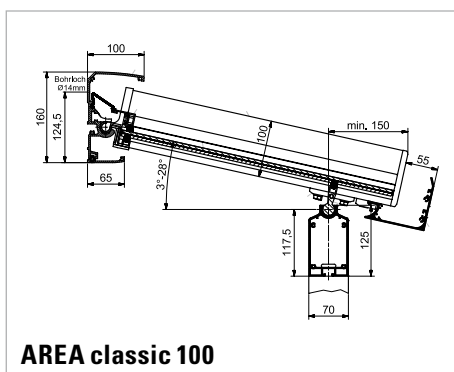

AREA Q	AREA exclusiv 150	AREA classic 100	AREA classic 150	AREA exclusiv 100
Dachsparrenhöhe cm	12	15	10	15	10
max. Dachbreite, ungekuppelt cm	700	700	700	700	700
mögliche Pfetten	–	Typ 150 | Typ 210	Typ 100 | Typ 150 | Typ 210	Typ 150 | Typ 210	Typ 150 | Typ 210
max. Stützenabstand¹ cm ohne Verstärkung	350–550	400 445	350 400 505	400 445	400 525
max. Stützenabstand¹ cm mit Verstärkung	350–550	415 575	– 480 655	415 575	500 675
kuppelbar	–	✓	✓	✓	✓
Dachtiefe cm	450	600¹	350² / 325³	600¹	325² / 300³
max. Schneelasten kg/m²	125	350	125	350	125
Dachneigung	0,7–3 °	3–28 °	3–28 °⁴	3–28 °	3–28 °
Dachrinne	integriert	integriert	optional vorhängbar, Dachsparrenmontage	integriert	integriert
min. Dachüberstand cm	–	–	15	15	–
max. Dachüberstand cm	–	–	50	50	–
Farben	4 Standardfarben: RAL 9016 (Verkehrsweiß), LEINER LOUNGE grau, LEINER LOUNGE dkl.grau, LEINER LOUNGE anthr.grau | Weitere 15 LEINER-LOUNGE-Farben ohne Aufpreis				
Festverglasung AREA fix	✓	✓	✓	✓	✓
Festverglasung AREA slim	✓	✓ bis 3 m Ausfall	✓ bis 3 m Ausfall	✓ bis 3 m Ausfall	✓ bis 3 m Ausfall
Glasschiebelement AREA slide	✓	✓	✓	✓	✓
Beschattungen	Unterglasmarkisen, untergesetzt / Wintergartenbeschattung, aufgesetzt / Senkrechtmarkise SZ				
Beleuchtung	AREA led & RGB	AREA led			
Heizung	Infrarotheizstrahler				

✓ Standardausstattung ¹ bei Schneelast 85 kg/m² und max. Dachtiefe ² bei Schneelast 85 kg ³ bei Schneelast 125 kg ⁴ bis 12 Grad Neigung ist die max. Ausfalltiefe von 350 cm möglich

Kuppelanlage

Max. Dachtiefe AREA 100

Max. Dachtiefe AREA 150

Dachneigung

Beleuchtung