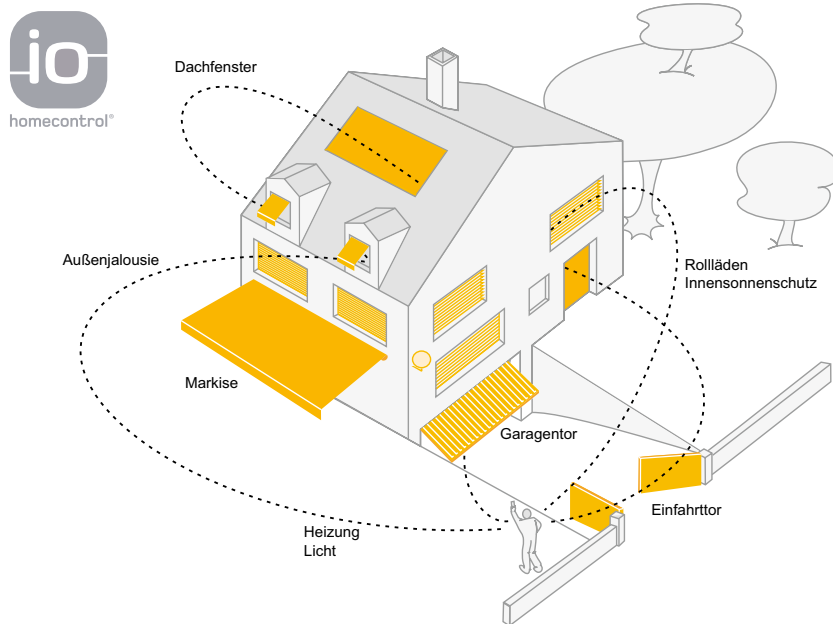

1

BEGLEITER
FÜR LANGE
TERRASSENABENDE

SMART HOME READY

EIN ZUHAUSE GANZ NACH IHREN WÜNSCHEN

Binden Sie Ihre Sonnen- und Wetterschutzprodukte in Ihr Smart Home ein! Bedienen Sie Ihre Anlagen mit Beleuchtung und/oder Heizstrahler doch ganz einfach mit der Somfy io-Funksteuerung per Hand- oder Wandsender. Oder mit anderen Steuerungsmöglichkeiten wie Tablet oder Smartphone.

Komfortable io-Funksteuerung

Besonders elegant funktioniert das Aus- und Einfahren Ihrer Markise mit einem Funkmotor per Fernbedienung. Wählen Sie aus verschiedenen Hand- und Wandsendervarianten oder nutzen Sie einfach Ihr Smartphone.