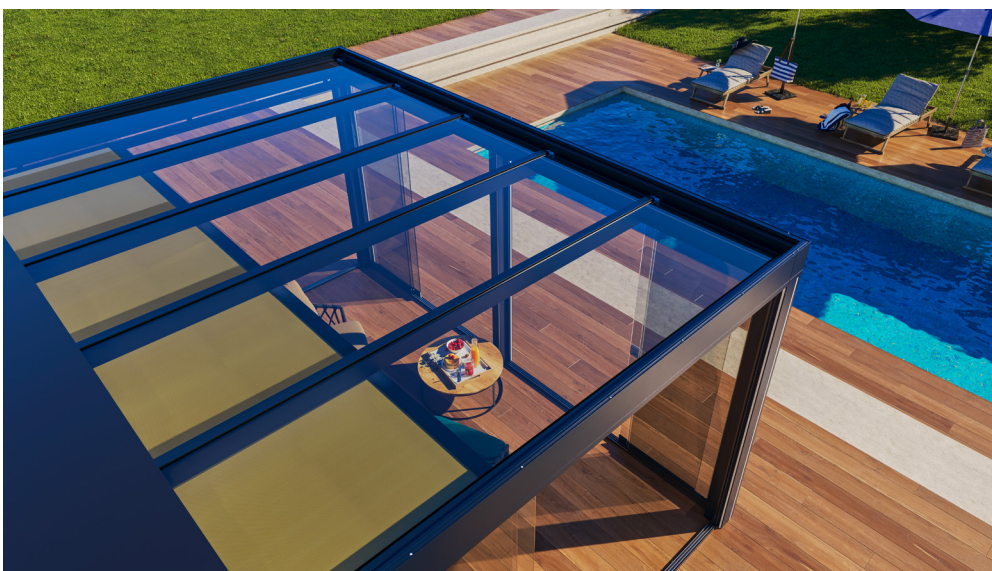

3

MODELLE
FÜR JEDEN
ANSPRUCH

Beschattungssysteme

Sämtliche Beschattungssysteme (horizontal und vertikal) lassen sich mit AREA Q kombinieren.

AREA Q

FREISTEHEND, FILIGRAN UND JEDEM WETTER GEWACHSEN

Mit der freistehenden Variante AREA Q haben Sie vielfältige Möglichkeiten Ihren Outdoor-Living-Bereich zu erweitern. So erweitern Sie den Platz unter dem Terrassenglasdach zu Ihrem zweiten Wohnzimmer. AREA Q hinterlässt mit dem schlanken, kubischen Auftritt, immer einen perfekten Eindruck und fügt sich nahtlos in die Formensprache moderner Architektur ein.