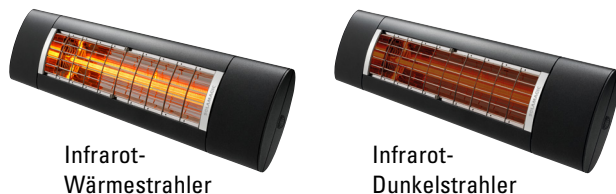

Infrarot-Wärmestrahler

Infrarot-Dunkelstrahler