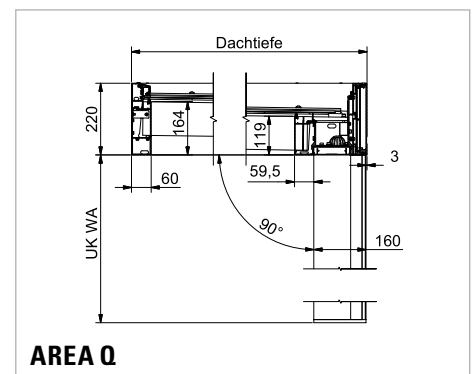

AREA Q	AREA exclusiv 150	AREA classic 100	AREA classic 150	AREA exclusiv 100
Dachsparrenhöhe cm	12	15	10	15	10
max. Dachbreite, ungekuppelt cm	700	700	700	700	700
mögliche Pfetten	–	Typ 150 | Typ 210	Typ 100 | Typ 150 | Typ 210	Typ 150 | Typ 210	Typ 150 | Typ 210
max. Stützenabstand¹ cm ohne Verstärkung	350–550	400 445	350 400 505	400 445	400 525
max. Stützenabstand¹ cm mit Verstärkung	350–550	415 575	– 480 655	415 575	500 675
kuppelbar	–	✓	✓	✓	✓
Dachtiefe cm	450	600¹	350² / 325³	600¹	325² / 300³
max. Schneelasten kg/m²	125	350	125	350	125
Dachneigung	0,7–3 °	3–28 °	3–28 °⁴	3–28 °	3–28 °
Dachrinne	integriert	integriert	optional vorhängbar, Dachsparrenmontage	integriert	integriert
min. Dachüberstand cm	–	–	15	15	–
max. Dachüberstand cm	–	–	50	50	–
Farben	4 Standardfarben: RAL 9016 (Verkehrsweiß), LEINER LOUNGE grau, LEINER LOUNGE dkl.grau, LEINER LOUNGE anthr.grau | Weitere 15 LEINER-LOUNGE-Farben ohne Aufpreis				
Festverglasung AREA fix	✓	✓	✓	✓	✓
Festverglasung AREA slim	✓	✓ bis 3 m Ausfall	✓ bis 3 m Ausfall	✓ bis 3 m Ausfall	✓ bis 3 m Ausfall
Glasschiebelement AREA slide	✓	✓	✓	✓	✓
Beschattungen	Unterglasmarkisen, untergesetzt / Wintergartenbeschattung, aufgesetzt / Senkrechtmarkise SZ				
Beleuchtung	AREA led & RGB	AREA led			
Heizung	Infrarotheizstrahler				

✓ Standardausstattung ¹ bei Schneelast 85 kg/m² und max. Dachtiefe ² bei Schneelast 85 kg ³ bei Schneelast 125 kg ⁴ bis 12 Grad Neigung ist die max. Ausfalltiefe von 350 cm möglich

Kuppelanlage

Max. Dachtiefe AREA 100

Max. Dachtiefe AREA 150

Dachneigung

Beleuchtung