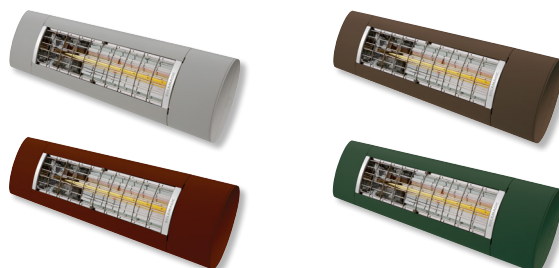

Erhältlich in 18 LEINER LOUNGE FARBEN und RAL 9010 ohne Mehrpreis.