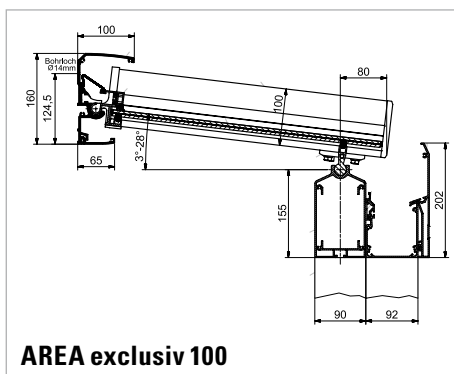

AREA Q	AREA exclusiv 150	AREA classic 100	AREA classic 150	AREA exclusiv 100
Dachsparrenhöhe cm	12	15	10	15	10
max. Dachbreite, ungekuppelt cm	700	700	700	700	700
mögliche Pfetten	–	Typ 150 | Typ 210	Typ 100 | Typ 150 | Typ 210	Typ 150 | Typ 210	Typ 150 | Typ 210
max. Stützenabstand¹ cm ohne Verstärkung	350–550	400 445	350 400 505	400 445	400 525
max. Stützenabstand¹ cm mit Verstärkung	350–550	415 575	– 480 655	415 575	500 675
kuppelbar	–	✓	✓	✓	✓
Dachtiefe cm	450	600¹	350² / 325³	600¹	325² / 300³
max. Schneelasten kg/m²	125	350	125	350	125
Dachneigung	0,7–3 °	3–28 °	3–28 °⁴	3–28 °	3–28 °
Dachrinne	integriert	integriert	optional vorhängbar, Dachsparrenmontage	integriert	integriert
min. Dachüberstand cm	–	–	15	15	–
max. Dachüberstand cm	–	–	50	50	–
Farben	4 Standardfarben: RAL 9016 (Verkehrsweiß), LEINER LOUNGE grau, LEINER LOUNGE dkl.grau, LEINER LOUNGE anthr.grau | Weitere 15 LEINER-LOUNGE-Farben ohne Aufpreis				
Festverglasung AREA fix	✓	✓	✓	✓	✓
Festverglasung AREA slim	✓	✓ bis 3 m Ausfall	✓ bis 3 m Ausfall	✓ bis 3 m Ausfall	✓ bis 3 m Ausfall
Glasschiebelement AREA slide	✓	✓	✓	✓	✓
Beschattungen	Unterglasmarkisen, untergesetzt / Wintergartenbeschattung, aufgesetzt / Senkrechtmarkise SZ				
Beleuchtung	AREA led & RGB	AREA led			
Heizung	Infrarotheizstrahler				

✓ Standardausstattung ¹ bei Schneelast 85 kg/m² und max. Dachtiefe ² bei Schneelast 85 kg ³ bei Schneelast 125 kg ⁴ bis 12 Grad Neigung ist die max. Ausfalltiefe von 350 cm möglich

Kuppelanlage

Max. Dachtiefe AREA 100

Max. Dachtiefe AREA 150

Dachneigung

Beleuchtung