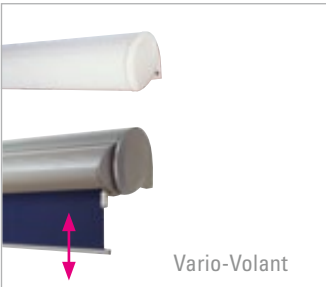

GARDA HK

Halbkassette