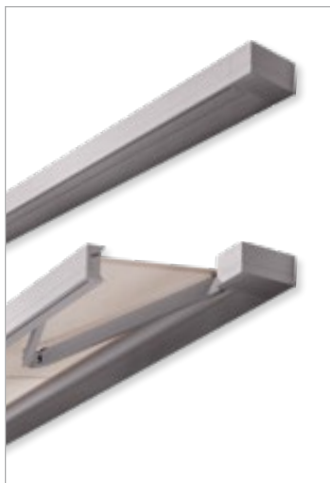

PIANO

Kassettenmarkise

PIANO – Die kubische Kassettenmarkise: Zeitlose Architektur zeichnet sich durch klare Linien aus. Für eine gestalterische Einheit ist hier ein formschöner Sonnenschutz erforderlich, der sich an die geradlinige Bauform anpasst. Mit ihrem kubischen Design ist die Kassettenmarkise PIANO die perfekte Ergänzung für moderne Häuser.