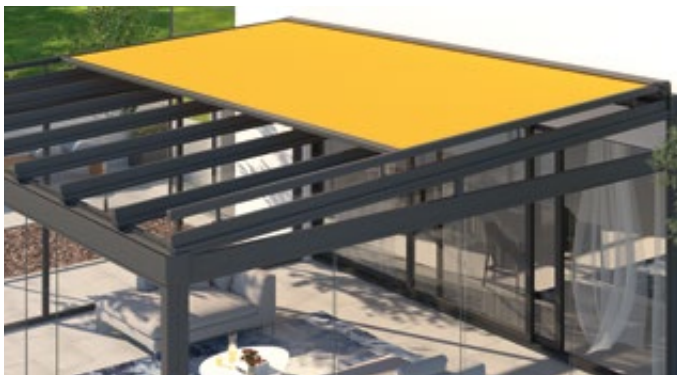

WGB | WGB SZ

Wintergartenbeschattung